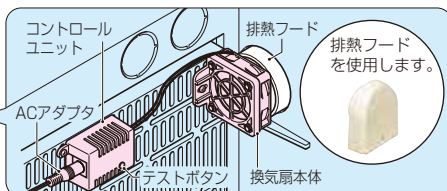

コントロール
ユニット

ACアダプター

換気扇本体

排熱フード
排熱フード
を使用します。

■ウォルボックス用換気扇(ルーバータイプ)