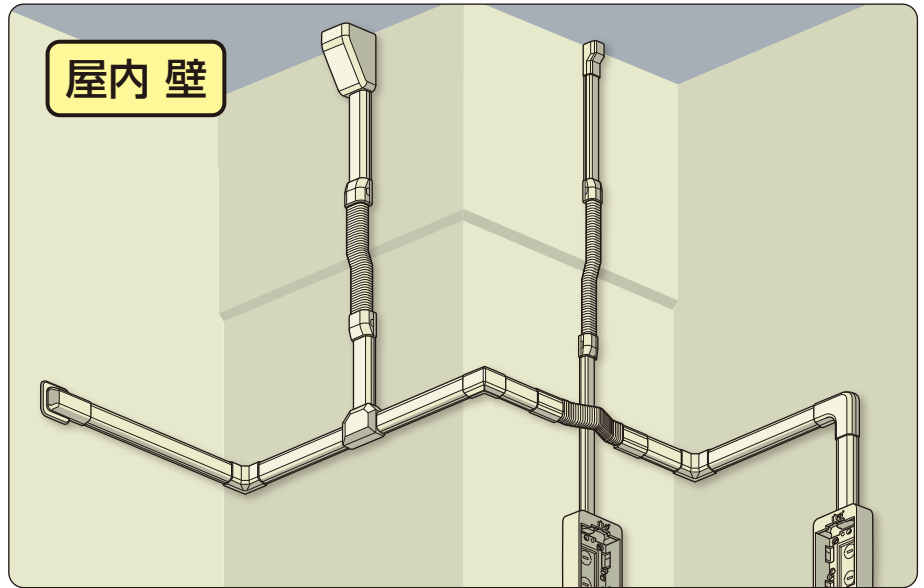

3号

・VVF(1.6×2C)3条
・VVF(2.0×2C)2条
・VVF(2.6×2C)1条
・VVF(2.6×3C)1条
・同軸ケーブル(7C-FB)1条
・LANケーブル(UTP 0.5×4P)3条

4号

・VVF(2.0×2C)3条
・VVF(2.0×3C)2条
・VVF(2.6×2C)2条
・VVF(2.6×3C)1条
・LANケーブル(UTP 0.5×4P)6条

5号

・VVF(2.0×2C)4条
・VVF(2.0×3C)4条
・VVF(2.6×2C)3条
・VVF(2.6×3C)2条
・LANケーブル(UTP 0.5×4P)9条