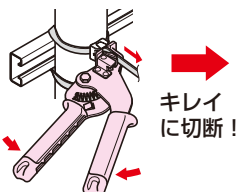

[ウオルボックス®・取付自在板&付属品]

本頁掲載品は、ミライの通信関連・弱電設備用部材【ウオルボックス 関連品】を紹介しております。他にも便利な関連商品を多数用意しております。詳しくはミライ電設資材総合カタログをご参照ください。

本頁掲載商品の電材総合カタログ掲載カテゴリー **9**【ウオルボックス】 **10**【取付自在板】

軽量、バンド通し穴付きの防雨ボックスです。

●プラスチック製ですから、アース工事が不要。耐衝撃性、耐候性に優れた防雨構造、設置場所に応じた色、サイズ、形を取り揃えております。

■ウオルボックス® ●常設に適したスッキリデザインの薄型タイプです。取付自在板は正面から脱着できます。

Dタイプ

屋根一体型
ミルキーホワイト色

〈タテ型〉

取付自在板付

〈ヨコ型〉

■ウオルボックス® ●上開きのスマートデザインです。

Vタイプ

〈タテ型〉

ミルキーホワイト(M) シルバー(S) ダークグレー(DG)

〈ヨコ型〉

■ウオルボックス® 屋根一体型 スモークカバー
(本体：ミルキーホワイト色)

〈タテ型〉

〈ヨコ型〉

■取付自在板

〈正方形タイプ〉

〈ヨコ長タイプ〉

〈タテ長タイプ〉

丸木ねじ付

ベージュ(J) ミルキーホワイト(M) グレー(G) ダークグレー(DG) ライトブラウン(LB)

ボール

ステンレスバンド

■ボードスペーサー

4個1組

■ボールバンド

ステンレス製

樹脂製

■ボールバンド金具(コン柱用)

バンド

■パワーバンド®・締付工具

●ポールへのウオルボックスの取り付け、通信ケーブル垂直結束、ラック内配線結束に使用します。

波付管がズレ難い!

製品上下の厚みが管のズレを抑えます。

高耐候性

黒 ベージュ(J) グレー(H)

キレイに切断!

■パワーバンド付属品

●止め具

●サドルベース

●スペーサー

高耐候性

●他にも豊富な付属品を用意しております。

■ボールバンド(磁石タイプ)

ボールバンド

電気・ガス式鋏打機用サドルベースもあります。

●サドルベース(鋏打機用)

鋏打機

サドルベース

壁