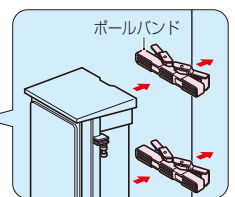

●止め具

●サドルベース

●スペーサー

高耐候性

●他にも豊富な付属品を用意しております。

■ボールバンド(磁石タイプ)