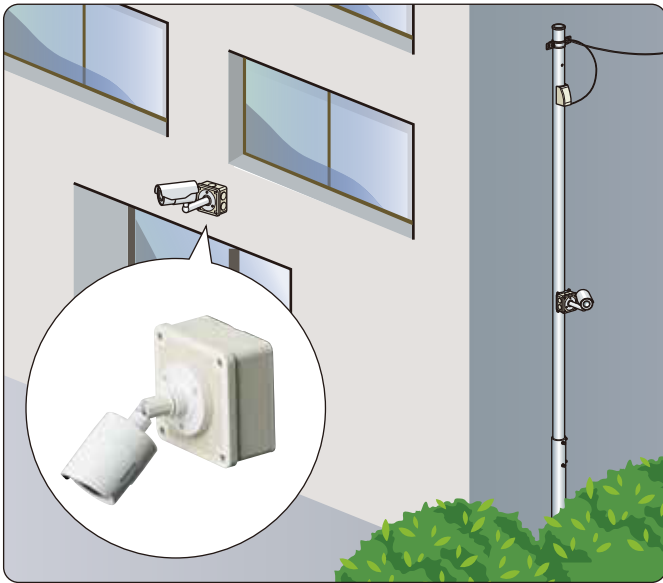

引込みカバー

■フリージョイント

ミラダクト

サドル

フリージョイント

【防犯カメラ関連・視柱®】

本頁掲載品は、ミライの通信関連・弱電設備用部材【防犯カメラ 関連品】を紹介しております。他にも便利な関連商品を多数用意しております。詳しくはミライ電設資材総合カタログをご参照ください。

本頁掲載商品の電材総合カタログ掲載カテゴリ **8**【ボックス類】 **9**【仮設用部材ポール】 **13**【ビームラックル】