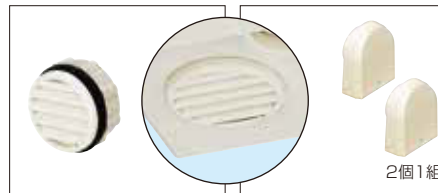

- 上下ノックアウト (40.5×30.5)×6
- プラモールド(2号・3号)
- モールドダクト(40号)
- ※WBJ-5040は除く

取付自在板付

押すだけで開閉
できるプッシュ
ラッチ式カバー
本体を上下反転させればカバーの開閉方向を
左右変えられます。

■ウォルボックス用垂直台座

■ウォルボックス用ルーバー

■ウォルボックス用排熱フード

■ウォルボックス用換気扇

コントロール
ユニット