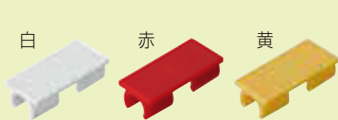

適合：
単心/14mm²、22mm²

適合：
単心/38mm²、60mm²

適合：
単心/60mm²、100mm²

- ①トリッパーのスライドボタンで皮むき寸法を合わせ、ケーブルを差し込みます。
- ②外側に回転させて皮をむきます。

■表示プレート

- 配線の行き先表示に使用し、ケーブルにはめ込むだけで取り付けOK!
- 印字したラベルを貼り付けることもできます。
- それぞれ3色3サイズ用意しました。

- 適合ケーブル
- LAN(CAT5)・USBケーブル
 - 同軸ケーブル4C
 - LANケーブル(CAT6)
 - 同軸ケーブル5C

Fケーブル用もあります。

●手書き用行き先表示シール付き。

- 適合VVFケーブル
- 1.6×2C・3C
 - 2.0×2C・3C

■カラーエフ[◎] (プラスチック製・線名札)

- 分電盤、制御盤の回路の明示、その他あらゆる表示に使用できます。
- 角形(15×41)、丸形(φ20)(φ30)のヒモ長さ120mmには白色の他に4色あります。

ヒモ付
120・160・220
mm

角形

ワンタッチ