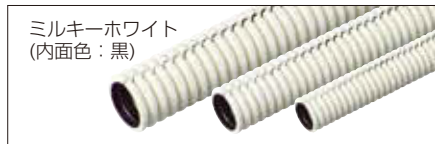

■バックンフレキ®(半割れ波付き保護管)

●ケーブルの保護や集束等に便利な、軽くて柔らかい後付けができる、半割れ波付き保護管です。

ミルキーホワイト
(内面色：黒)

サイズ：14mm~36.5mm迄 全5サイズ