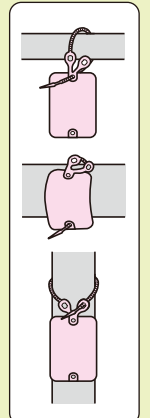

Fケーブル用もあります。

●手書き用行き先表示シール付き。

- 適合VVFケーブル
- 1.6×2C・3C
 - 2.0×2C・3C

■カラーエフ[◎] (プラスチック製・線名札)

- 分電盤、制御盤の回路の明示、その他あらゆる表示に使用できます。
- 角形(15×41)、丸形(φ20)(φ30)のヒモ長さ120mmには白色の他に4色あります。

ヒモ付
120・160・220
mm

角形

ワンタッチ

角形

丸形

小判形

四角形

丸形

小判形

*中身が差し替え可能な透明ケースタイプのカードエフもあります。

未来工業