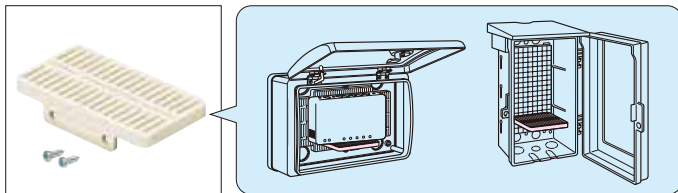

- 上下ノックアウト (40.5×30.5)×6
- プラモールド(2号・3号)
- モールドダクト(40号)
- ※WBJ-5040は除く

取付自在板付

押すだけで開閉
できるプッシュ
ラッチ式カバー
本体を上下反転させればカバーの開閉方向を
左右変えられます。

■ウォルボックス用垂直台座

■ウォルボックス用ルーバー

■ウォルボックス用排熱フード

■ウォルボックス用換気扇

コントロール
ユニット