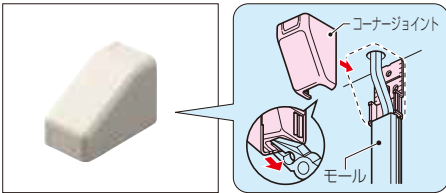

■コーナージョイント(ボックスタイプ)