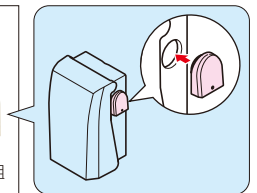

- 上下ノックアウト (40.5×30.5)×6
- プラモールド(2号・3号)
- モールドダクト(40号)
- ※WBJ-5040は除く

取付自在板付

押すだけで開閉
できるプッシュ
ラッチ式カバー
本体を上下反転させればカバーの開閉方向を
左右変えられます。

■ウォルボックス用垂直台座

■ウォルボックス用ルーバー

■ウォルボックス用排熱フード

■ウォルボックス用換気扇

コントロール
ユニット