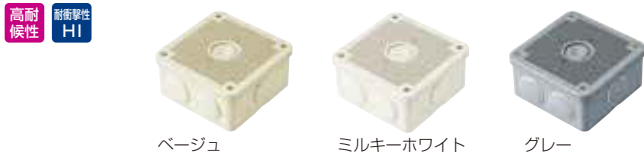

■露出用四角ボックス(取付自在蓋)