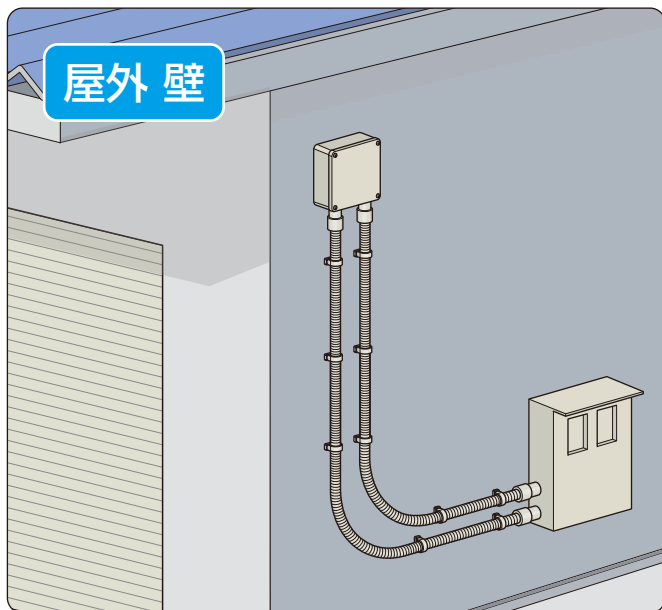

■プルボックス

■プルボックス(自在板付)

■自在板

■PF・VE兼用両サドル

■VE管クリップ(H・L形鋼用)

【合成樹脂製可とう管 PF管&付属品】

本頁掲載品は、ミライの通信関連・弱電設備用部材【合成樹脂製可とう管 関連品】を紹介しております。他にも便利な関連商品を多数用意しております。詳しくはミライ電設資材総合カタログをご参照ください。

本頁掲載商品の電材総合カタログ掲載カテゴリー **3** [PF管・CD管&付属品] **2** [ミラレックス]