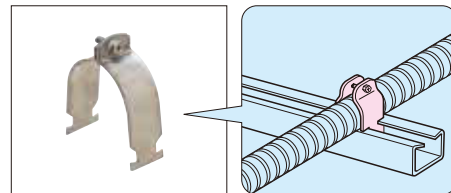

ミラフレキ® SS(PFS)

PF単層波付管サイズ14~54

ミラフレキ® MF(PFD)

PF複層波付管サイズ16~42

ミラレックス® (PFS)

PF単層波付管サイズ22~150

■PF管両サドル

■PF・VE兼用台付サドル

■PF管ステンレス両サドル

■台付鉄片サドル

■ダクトクリップ

■樹脂製ダクトクリップ

■ミラクリップ®(H・L形鋼用)

■PF管クリップ(H・L形鋼用)

【プラモール® & 付属品】

本頁掲載品は、ミライの通信関連・弱電設備用部材【プラモール 関連品】を紹介しております。他にも便利な関連商品を多数用意しております。詳しくはミライ電設資材総合カタログをご参照ください。