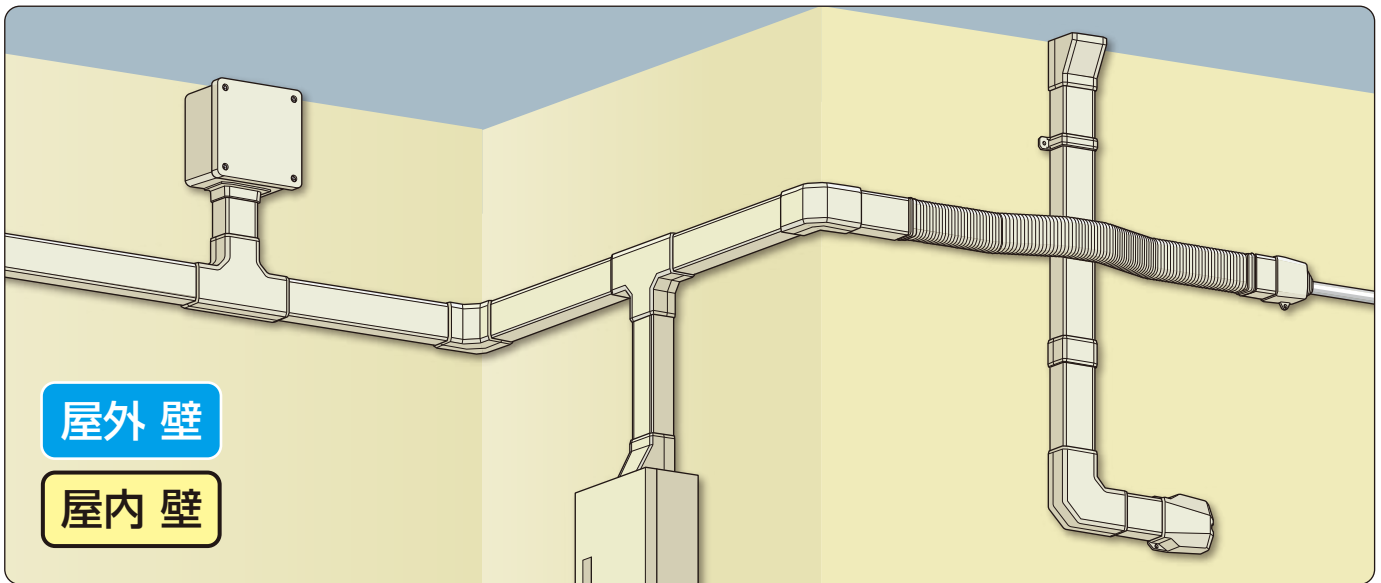

【ミラダクト&付属品】

本頁掲載品は、ミライの通信関連・弱電設備用部材【ミラダクト 関連品】を紹介しております。他にも便利な関連商品を多数用意しております。詳しくはミライ電設資材総合カタログをご参照ください。

本頁掲載商品の電材総合カタログ掲載カテゴリ **12**【ミラダクト】

屋外 壁

屋内 壁

屋内にマッチするエッジの効いたデザインです。

●耐候性、耐衝撃性に優れ、屋内・屋外どちらにも使用できます。壁色にマッチするボディカラーを取り揃えています。

原寸大断面図 ※幅×高さは外径寸法です。