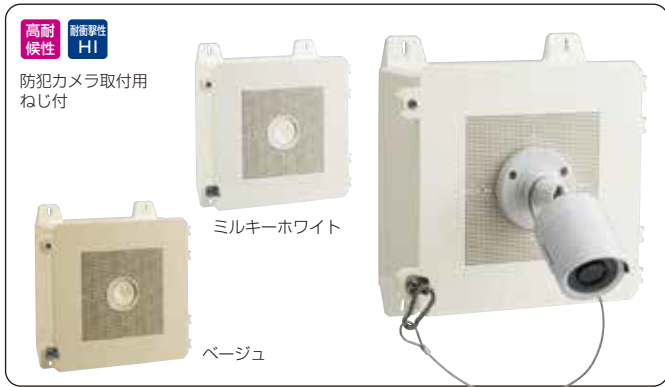

引込みカバー

■フリージョイント

ミラダクト

サドル

フリージョイント

【防犯カメラ関連・視柱®】

本頁掲載品は、ミライの通信関連・弱電設備用部材【防犯カメラ 関連品】を紹介しております。他にも便利な関連商品を多数用意しております。詳しくはミライ電設資材総合カタログをご参照ください。

本頁掲載商品の電材総合カタログ掲載カテゴリ **8**【ボックス類】 **9**【仮設用部材ポール】 **13**【ビームラックル】

防犯カメラ取付四角ボックス

●小型防犯カメラ等の取り付けに。屋外での使用に最適なIP65性能です。

■露出用四角ボックス(取付自在蓋)

■露出スイッチボックス(取付自在蓋)

■プルボックス(取付自在蓋)

■ビームラックル H・L形鋼用

■防犯カメラ用プレート

■防犯カメラ用プレート(カメラネジ用)