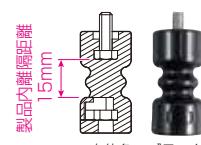

■絶縁支持具

- ●絶縁性に優れた樹脂製です。
- ●耐熱性に優れ、屋外で使用ができます。
- ●GPSアンテナの絶縁に最適です。

本体色：ブラック

アンテナと金物の距離は