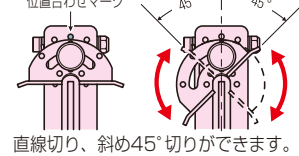

位置合わせマーク
直線切り、斜め45°切りができます。