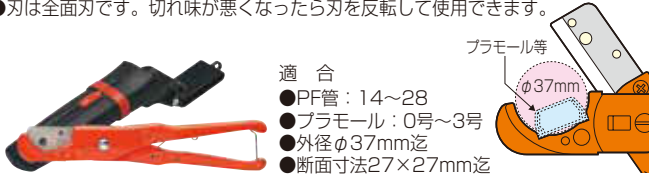

【その他 工具】

本頁掲載品は、ミライの通信関連・弱電設備用部材【工具】を紹介しております。他にも便利な関連商品を多数用意しております。詳しくはミライ電設資材総合カタログをご参照ください。

本頁掲載商品の電材総合カタログ掲載カテゴリ **1**【工具】

ミライの通信・弱電設備工事用 idea 工具をご紹介します。

■ハンディーFカッター28

●刃は全面刃です。切れ味が悪くなったら刃を反転して使用できます。

1. 適合
2. ●PF管：14~28
   - ●プラモール：0号~3号
   - ●外径φ37mm迄
   - ●断面寸法27×27mm迄