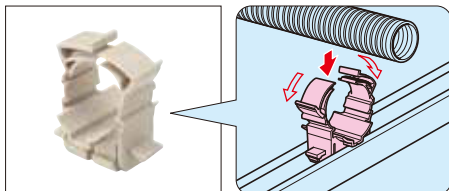

■PF管ステンレス両サドル

■台付鉄片サドル

■ダクトクリップ

■樹脂製ダクトクリップ

■ミラクリップ®(H・L形鋼用)

■PF管クリップ(H・L形鋼用)

【プラモール® & 付属品】

本頁掲載品は、ミライの通信関連・弱電設備用部材【プラモール 関連品】を紹介しております。他にも便利な関連商品を多数用意しております。詳しくはミライ電設資材総合カタログをご参照ください。