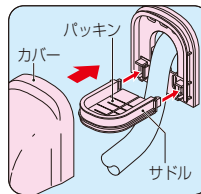

【その他 関連品】

本頁掲載品は、ミライの通信関連・弱電設備用部材【その他 関連品】を紹介しております。他にも便利な関連商品を多数用意しております。詳しくはミライ電設資材総合カタログをご参照ください。

本頁掲載商品の電材総合カタログ掲載カテゴリ **6**【引込みカバー】 **5**【ケーブル保護材】

通信線等を外壁から屋内に引き込む際や保護に使用します。

■防水引込みカバー(e-デザイン)

高耐
候性

自己消火性樹脂製

■防水引込みカバー

高耐
候性

■防水引込みカバー

カバーが
スライド
します。

■引込みカバー(L型)

高耐
候性

■引込みカバー(小型タイプ・ラバーブッシング付)

高耐
候性

■引込みカバーフード

■引込みカバーフード(クイックタイプ)

■ウォールカバー®

光モールド用

■ウォールカバー®(引込みブッシング付)

半割れタイプのブッシングはウォールカバーの施工後に取り付けられます。

■バックンフレキ®(半割れ波付き保護管)

●ケーブルの保護や集束等に便利な、軽くて柔らかい後付けができる、半割れ波付き保護管です。

情報線等の集束や電力系との交差部に

■バックンフレキ®(ナイロンタイプ)

●保護や集束に便利なナイロン製半割れ保護管です。

■クランプチューブ®

●束線の湾曲部、扉への渡線、盤間渡線の保護、配線の整理等に使用します。

■スパイラルチューブ

●束線の湾曲部、扉への渡線、盤間渡線の保護、配線の整理等に使用します。

■絶縁支持具

- ●絶縁性に優れた樹脂製です。
- ●耐熱性に優れ、屋外で使用ができます。
- ●GPSアンテナの絶縁に最適です。

アンテナと金物の距離は

アンテナ取付金物に左右されず、給電線を外さずに絶縁固定が可能になる為、サービスの中断が発生せず、作業時間の短縮につながります。