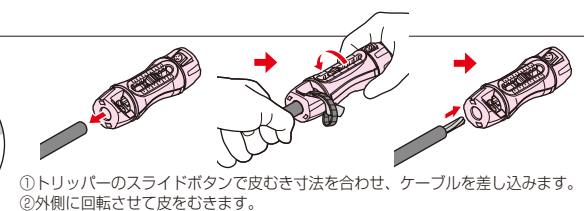

- ①トリッパーのスライドボタンで皮むき寸法を合わせ、ケーブルを差し込みます。
- ②外側に回転させて皮をむきます。

■表示プレート

- ●配線の行き先表示に使用し、ケーブルにはめ込むだけで取り付けOK!
- ●印字したラベルを貼り付けることもできます。
- ●それぞれ3色3サイズ用意しました。

1. 適合ケーブル
2. ●LAN(CAT5)・USBケーブル
   - ●同軸ケーブル4C
   - ●LANケーブル(CAT6)
   - ●同軸ケーブル5C