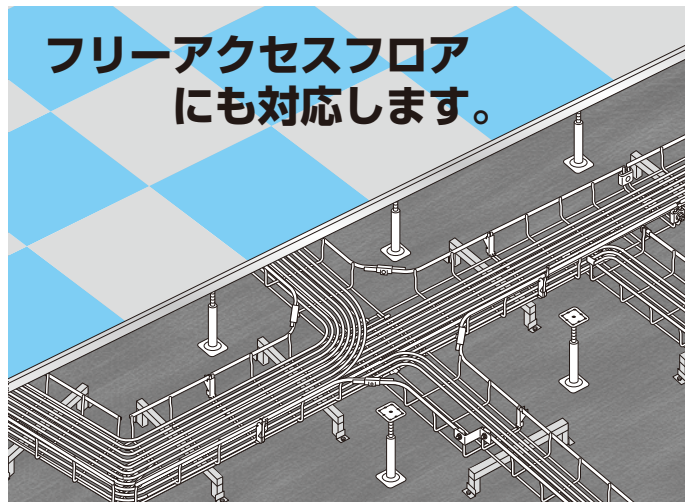

例1

直線ラックを切断し、接続部品で組み立てる。

例2

曲がり・分岐のキット品(加工済)を組み立てる。

例3

小曲がりなら、現場で直線ラックから作る。

etc

アウトサイドベンドラック

ミラメッシュは
異形筋・子筋・親筋の
3ブロックで構成されています

異形筋

子筋

親筋

(ミラメッシュ® & 付属品)

本頁掲載品は、ミライの通信関連・弱電設備用部材【ミラメッシュ 関連品】を紹介しております。他にも便利な関連商品を多数用意しております。詳しくはミライ電設資材総合カタログをご参照ください。

本頁掲載商品の電材総合カタログ掲載カテゴリ **14** 【ミラメッシュ】

屋内天井

壁

床下

通信線の多条配線路に最適です!

フリーアクセスフロアにも対応します。

複雑な配線経路に

床下にも

■ミラメッシュ® (直線ラック)

高さ60mm