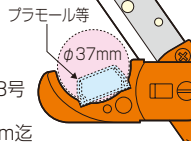

【その他 工具】

本頁掲載品は、ミライの通信関連・弱電設備用部材【工具】を紹介しております。他にも便利な関連商品を多数用意しております。詳しくはミライ電設資材総合カタログをご参照ください。

本頁掲載商品の電材総合カタログ掲載カテゴリ **1**【工具】

ミライの通信・弱電設備工事用 idea 工具をご紹介します。

■ハンディーFカッター28

●刃は全面刃です。切れ味が悪くなったら刃を反転して使用できます。

- 適合
- PF管：14~28
 - プラモール：0号~3号
 - 外径φ37mm迄
 - 断面寸法27×27mm迄