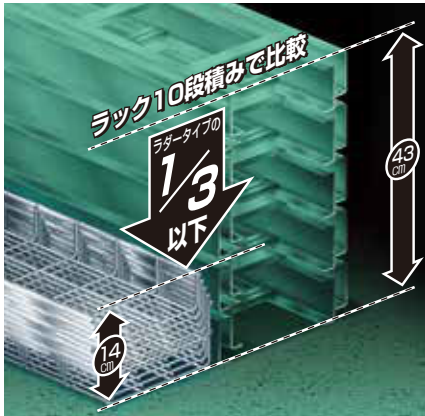

壁

【ミラメッシュ® & 付属品】

本頁掲載品は、ミライの通信関連・弱電設備用部材【ミラメッシュ 関連品】を紹介しております。他にも便利な関連商品を多数用意しております。詳しくはミライ電設資材総合カタログをご参照ください。

本頁掲載商品の電材総合カタログ掲載カテゴリー **14** 【ミラメッシュ】

圧倒的に積み高さが低い

- ラックを10段積みむと、はしご(ラダー)タイプでは高さが約43cmもあります。ミラメッシュならたったの14cmです。積み重ねれば、さらに差が出ます。