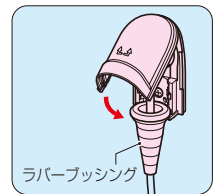

【その他 関連品】

本頁掲載品は、ミライの通信関連・弱電設備用部材【その他 関連品】を紹介しております。他にも便利な関連商品を多数用意しております。詳しくはミライ電設資材総合カタログをご参照ください。

本頁掲載商品の電材総合カタログ掲載カテゴリ **6**【引込みカバー】 **5**【ケーブル保護材】

通信線等を外壁から屋内に引き込む際や保護に使用します。

■防水引込みカバー(e-デザイン)

高耐
候性

自己消火性樹脂製

■防水引込みカバー

高耐
候性

■防水引込みカバー

カバーが
スライド
します。

■引込みカバー(L型)

高耐
候性

■引込みカバー(小型タイプ・ラバーブッシング付)

高耐
候性

■引込みカバーフード

■引込みカバーフード(クイックタイプ)

■ウォールカバー®

光モールド用

■ウォールカバー®(引込みブッシング付)

半割れタイプのブッシングはウォールカバーの施工後に取り付けられます。

■バックンフレキ®(半割れ波付き保護管)

●ケーブルの保護や集束等に便利な、軽くて柔らかい後付けができる、半割れ波付き保護管です。

情報線等の集束や電力系との交差部に

■バックンフレキ®(ナイロンタイプ)

●保護や集束に便利なナイロン製半割れ保護管です。

■クランプチューブ®

●束線の湾曲部、扉への渡線、盤間渡線の保護、配線の整理等に使用します。

■スパイラルチューブ

●束線の湾曲部、扉への渡線、盤間渡線の保護、配線の整理等に使用します。

■絶縁支持具

- ●絶縁性に優れた樹脂製です。
- ●耐熱性に優れ、屋外で使用ができます。
- ●GPSアンテナの絶縁に最適です。

アンテナと金物の距離は

アンテナ取付金物に左右されず、給電線を外さずに絶縁固定が可能になる為、サービスの中断が発生せず、作業時間の短縮につながります。