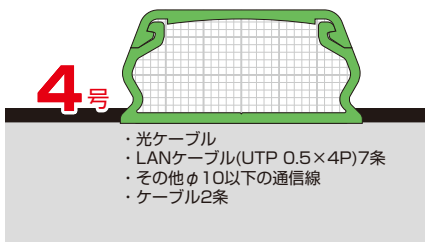

■入ズミ

■コーナージョイント

■コーナージョイント(ボックスタイプ)

■T型ジョイント

■ストレート

■エンド

■エンド(フランジ付)

■自在曲ガリ

本頁掲載商品の電材総合カタログ掲載カテゴリ **7**【モール】

原寸大断面図

屋内外の光配線の保護に最適です。

●基台には釘穴が設けてあり、釘打ち固定も楽にできます。又、底面テープ付きもあります。

壁色にマッチするカラー5色

※S号は3色、O号は2色です。

全長1m

カベ白(W) グレー(G) チョコレート(T) ミルキーホワイト(M) ブラック(K)