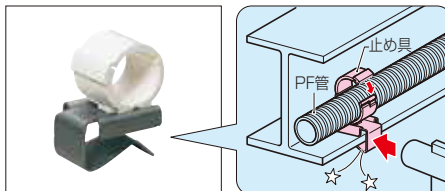

■PF管ステンレス両サドル

■台付鉄片サドル

■ダクトクリップ

■樹脂製ダクトクリップ

■ミラクリップ®(H・L形鋼用)

■PF管クリップ(H・L形鋼用)

【プラモール® & 付属品】

本頁掲載品は、ミライの通信関連・弱電設備用部材【プラモール 関連品】を紹介しております。他にも便利な関連商品を多数用意しております。詳しくはミライ電設資材総合カタログをご参照ください。