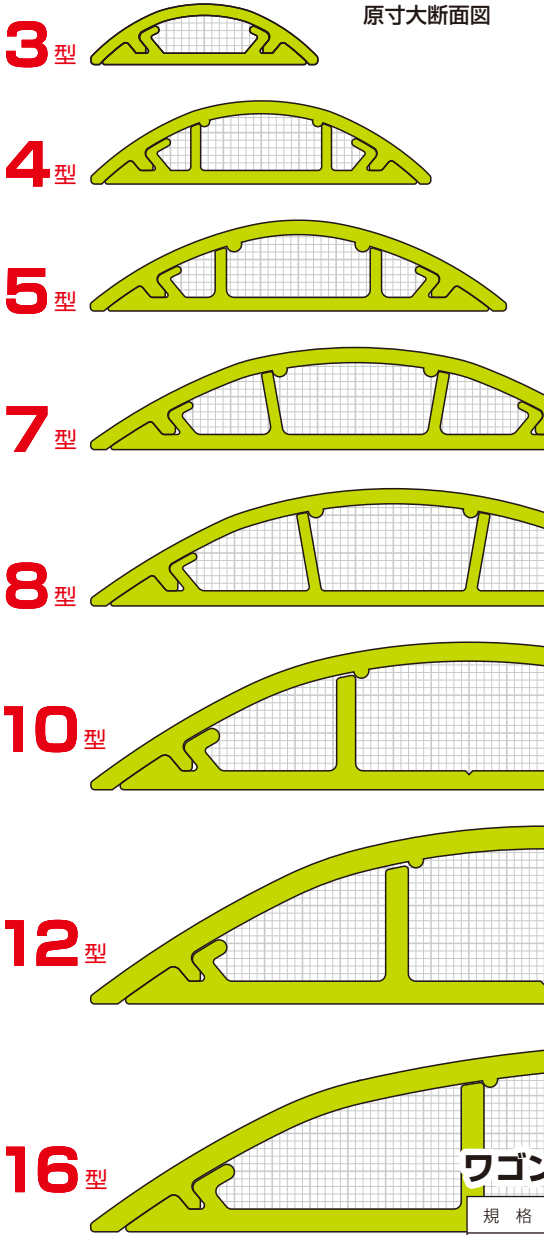

本頁掲載商品の電材総合カタログ掲載カテゴリ **7**【モール】

原寸大断面図

屋内外の光配線の保護に最適です。

●基台には釘穴が設けてあり、釘打ち固定も楽にできます。又、底面テープ付きもあります。

壁色にマッチするカラー5色

※S号は3色、O号は2色です。

全長1m

カベ白(W) グレー(G) チョコレート(T) ミルキーホワイト(M) ブラック(K)

■大曲ガリ

■大出ズミ

■大入ズミ

■連結ソケット

■自在曲ガリ

■引込みカバー

■両サドル

■ウォールカバー

■引込みブッシング

■チーズ

■分岐ボックス

【ワゴンモール® & 付属品】

本頁掲載品は、ミライの通信関連・弱電設備用部材【ワゴンモール 関連品】を紹介しております。他にも便利な関連商品を多数用意しております。詳しくはミライ電設資材総合カタログをご参照ください。

本頁掲載商品の電材総合カタログ掲載カテゴリ **7** 【ワゴンモール】

原寸大断面図

オフィスの通信線をスッキリ。