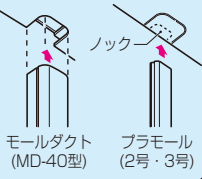

ロック機構付き開閉蓋

施工しやすい
可動式光
ファイバー
余長トレイ

■情報ウォルボックス ●通気性に優れ、扉の開閉が左右変えられる上下対象タイプです。

屋内用
モデル

【透明カバー】

モールドダクト (MD-40型)

プラモールド (2号・3号)

モールド接続用ノック