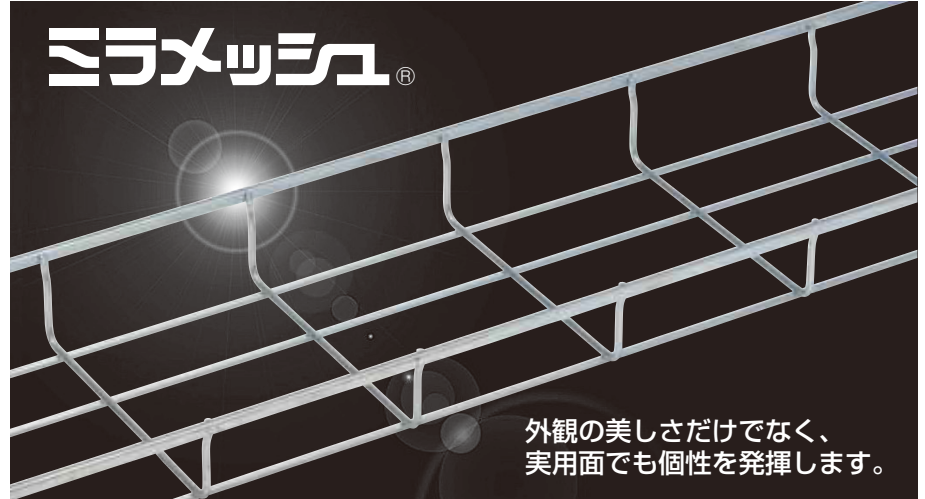

【ミラメッシュ® & 付属品】

本頁掲載品は、ミライの通信関連・弱電設備用部材【ミラメッシュ 関連品】を紹介しております。他にも便利な関連商品を多数用意しております。詳しくはミライ電設資材総合カタログをご参照ください。

本頁掲載商品の電材総合カタログ掲載カテゴリー **14** 【ミラメッシュ】

圧倒的に積み高さが低い

- ●ラックを10段積みむと、はしご(ラダー)タイプでは高さが約43cmもあります。ミラメッシュならたったの14cmです。積み重ねれば、さらに差が出ます。

- ●一度に数多く運べ、持ち運びがラクです。
- ●保管場所が省スペースに収まります。

ワイヤーフレームの美しいフォルム

ヨーロッパタイプ

●専用工具で簡単切断

※持ち運びが軽便で扱いやすく、動力が不要のアンギュラカッターで楽に切断できます。

●カシメだけの簡単接続

※ペンチでグッとカシメるだけの速くて簡単な接続です。

●曲がり・分岐箇所等は現場に合わせて、施工方法を選択することができます。

例1

直線ラックを切断し、接続部品で組み立てる。

例2

曲がり・分岐のキット品(加工済)を組み立てる。

例3

小曲がりなら、現場で直線ラックから作る。

etc

アウトサイドベンドラック

ミラメッシュは
異形筋・子筋・親筋の
3ブロックで構成されています

異形筋

子筋

親筋