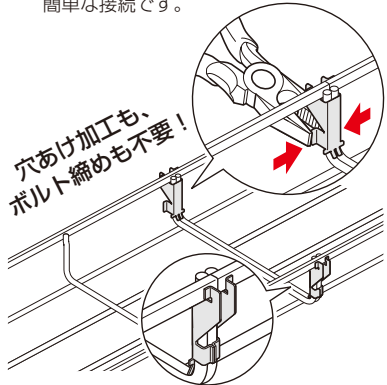

- 一度に数多く運べ、持ち運びがラクです。
- 保管場所が省スペースに収まります。

ワイヤーフレームの美しいフォルム

ヨーロッパタイプ

●専用工具で簡単切断

※持ち運びが軽便で扱いやすく、動力が不要のアンギュラカッターで楽に切断できます。

●カシメだけの簡単接続

※ペンチでグッとカシメるだけの速くて簡単な接続です。

●曲がり・分岐箇所等は現場に合わせて、施工方法を選択することができます。