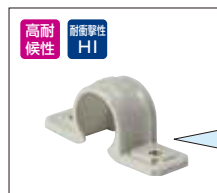

■プルボックス

■プルボックス(自在板付)

■自在板

■PF・VE兼用両サドル

■VE管クリップ(H・L形鋼用)

【合成樹脂製可とう管 PF管&付属品】

本頁掲載品は、ミライの通信関連・弱電設備用部材【合成樹脂製可とう管 関連品】を紹介しております。他にも便利な関連商品を多数用意しております。詳しくはミライ電設資材総合カタログをご参照ください。

本頁掲載商品の電材総合カタログ掲載カテゴリー **3** [PF管・CD管&付属品] **2** [ミラレックス]