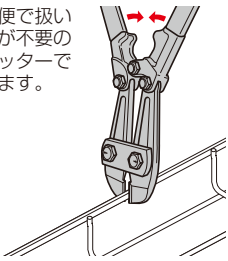

- 一度に数多く運べ、持ち運びがラクです。
- 保管場所が省スペースに収まります。

ワイヤーフレームの美しいフォルム

ヨーロッパタイプ

●専用工具で簡単切断

※持ち運びが軽便で扱いやすく、動力が不要のアンギュラカッターで楽に切断できます。

●カシメだけの簡単接続

※ペンチでグッとカシメるだけの速くて簡単な接続です。

●曲がり・分岐箇所等は現場に合わせて、施工方法を選択することができます。