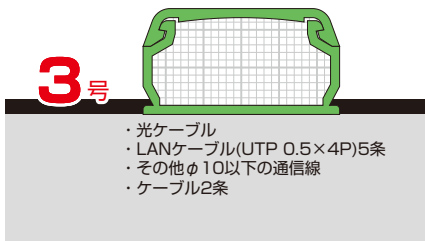

■入ズミ

■コーナージョイント

■コーナージョイント(ボックスタイプ)

■T型ジョイント

■ストレート

■エンド

■エンド(フランジ付)

■自在曲ガリ

本頁掲載商品の電材総合カタログ掲載カテゴリ **7**【モール】

原寸大断面図

屋内外の光配線の保護に最適です。

●基台には釘穴が設けてあり、釘打ち固定も楽にできます。又、底面テープ付きもあります。

壁色にマッチするカラー5色

※S号は3色、O号は2色です。

全長1m

カベ白(W) グレー(G) チョコレート(T) ミルキーホワイト(M) ブラック(K)