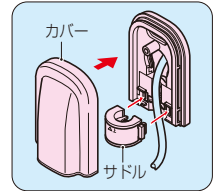

【その他 関連品】

本頁掲載品は、ミライの通信関連・弱電設備用部材【その他 関連品】を紹介しております。他にも便利な関連商品を多数用意しております。詳しくはミライ電設資材総合カタログをご参照ください。

本頁掲載商品の電材総合カタログ掲載カテゴリ **6**【引込みカバー】 **5**【ケーブル保護材】

通信線等を外壁から屋内に引き込む際や保護に使用します。

■防水引込みカバー(e-デザイン)

高耐
候性

自己消火性樹脂製

■防水引込みカバー

高耐
候性

■防水引込みカバー

カバーが
スライド
します。

■引込みカバー(L型)

高耐
候性

■引込みカバー(小型タイプ・ラバーブッシング付)

高耐
候性

■引込みカバーフード

■引込みカバーフード(クイックタイプ)

■ウォールカバー®

光モールド用

■ウォールカバー®(引込みブッシング付)

半割れタイプのブッシングはウォールカバーの施工後に取り付けられます。

■バックンフレキ®(半割れ波付き保護管)

●ケーブルの保護や集束等に便利な、軽くて柔らかい後付けができる、半割れ波付き保護管です。

情報線等の集束や電力系との交差部に

■バックンフレキ®(ナイロンタイプ)

●保護や集束に便利なナイロン製半割れ保護管です。

■クランプチューブ®

●束線の湾曲部、扉への渡線、盤間渡線の保護、配線の整理等に使用します。

■スパイラルチューブ

●束線の湾曲部、扉への渡線、盤間渡線の保護、配線の整理等に使用します。

■絶縁支持具

- ●絶縁性に優れた樹脂製です。
- ●耐熱性に優れ、屋外で使用ができます。
- ●GPSアンテナの絶縁に最適です。

アンテナと金物の距離は

アンテナ取付金物に左右されず、給電線を外さずに絶縁固定が可能になる為、サービスの中断が発生せず、作業時間の短縮につながります。