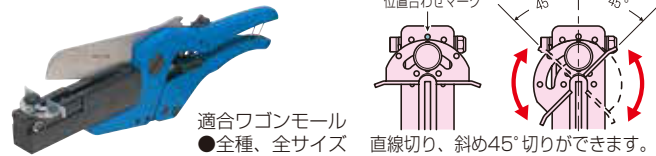

■ワゴンモールカッター[◎]

●ラチェット式だからラクに切断できます。

適合ワゴンモール
●全種、全サイズ