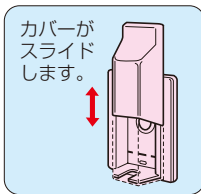

■防水引込みカバー

カバーが
スライド
します。