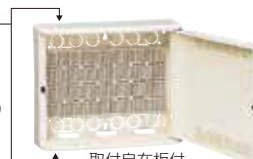

【情報ウォルボックス&付属品】

本頁掲載品は、ミライの通信関連・弱電設備用部材【ウォルボックス 関連品】を紹介しております。他にも便利な関連商品を多数用意しております。詳しくはミライ電設資材総合カタログをご参照ください。

本頁掲載商品の電材総合カタログ掲載カテゴリ **9** 【情報ウォルボックス】

情報機器の収納に最適！

- ●建物のイメージを損なわないスッキリ設計です。
- ●豊富なバリエーションを用意しました。
  ※屋外用・屋内用・鍵付・カバー上下開き・カバー左右開きetc...
- ●機器の取り付け自在、樹脂製基台を採用しました。

ミルクホワイト色

高IPタイプ

Dタイプ

屋内用モデル

【透明カバー】

【コンパクトタイプ】

■情報ウォルボックス ●防水性能に優れ情報機器の収納に最適です。

高IP
タイプ
屋外用

PC-ABS製

カバー上下開き

カバー左右開き

カバー上下開き

カバー左右開き

回転ロック式

回転ロック式 鍵付

■情報ウォルボックス ●常設に適したスッキリデザインの薄型タイプです。

D
タイプ

タテ型

ヨコ型

■情報ウォルボックス【コンパクトタイプ】

屋外用 (防雨タイプ)

ロック機構付き開閉蓋

ロック機構付き開閉蓋

施工しやすい
可動式光
ファイバー
余長トレイ

■情報ウォルボックス ●通気性に優れ、扉の開閉が左右変えられる上下対象タイプです。

屋内用
モデル

【透明カバー】

モールドダクト (MD-40型)

プラモールド (2号・3号)

モールド接続用ノック

- 上下ノックアウト (40.5×30.5)×6
- ●プラモールド(2号・3号)
- ●モールドダクト(40号)
- ※WBJ-5040は除く

取付自在板付

押すだけで開閉
できるプッシュ
ラッチ式カバー
本体を上下反転させればカバーの開閉方向を
左右変えられます。

■ウォルボックス用垂直台座

■ウォルボックス用ルーバー

■ウォルボックス用排熱フード

■ウォルボックス用換気扇

コントロール
ユニット

ACアダプター

換気扇本体

コントロール
ユニット

ACアダプター

換気扇本体

排熱フード
排熱フード
を使用します。

■ウォルボックス用換気扇(ルーバータイプ)

コントロール
ユニット

換気扇本体

ACアダプター