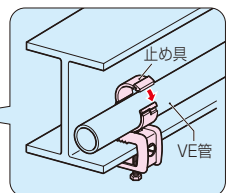

■プルボックス

■プルボックス(自在板付)

■自在板

■PF・VE兼用両サドル

■VE管クリップ(H・L形鋼用)

【合成樹脂製可とう管 PF管&付属品】

本頁掲載品は、ミライの通信関連・弱電設備用部材【合成樹脂製可とう管 関連品】を紹介しております。他にも便利な関連商品を多数用意しております。詳しくはミライ電設資材総合カタログをご参照ください。

本頁掲載商品の電材総合カタログ掲載カテゴリー **3** [PF管・CD管&付属品] **2** [ミラレックス]