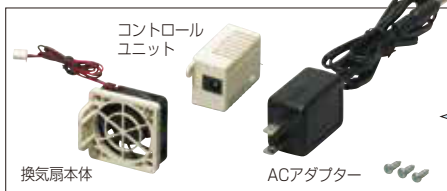

- 上下ノックアウト (40.5×30.5)×6
- プラモールド(2号・3号)
- モールドダクト(40号)
- ※WBJ-5040は除く

取付自在板付

押すだけで開閉
できるプッシュ
ラッチ式カバー
本体を上下反転させればカバーの開閉方向を
左右変えられます。

■ウォルボックス用垂直台座

■ウォルボックス用ルーバー

■ウォルボックス用排熱フード

■ウォルボックス用換気扇

コントロール
ユニット