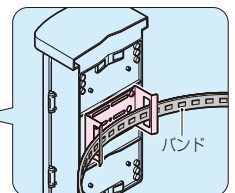

■ボールバンド

ステンレス製

樹脂製

■ボールバンド金具(コン柱用)

バンド

■パワーバンド®・締付工具

●ポールへのウオルボックスの取り付け、通信ケーブル垂直結束、ラック内配線結束に使用します。

波付管がズレ難い!