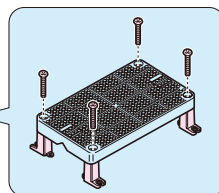

〈ヨコ長タイプ〉

〈タテ長タイプ〉

丸木ねじ付

ベージュ(J) ミルキーホワイト(M) グレー(G) ダークグレー(DG) ライトブラウン(LB)

ボール

ステンレスバンド

■ボードスペーサー

4個1組

■ボールバンド

ステンレス製

樹脂製

■ボールバンド金具(コン柱用)

バンド

■パワーバンド®・締付工具

●ポールへのウオルボックスの取り付け、通信ケーブル垂直結束、ラック内配線結束に使用します。

波付管がズレ難い!