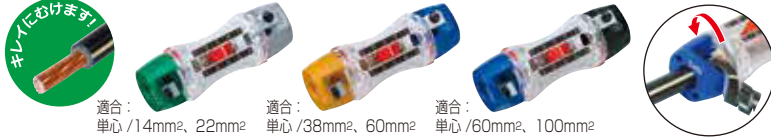

- 適合ケーブル
- VVF1.6(2.0)×2C
 - VVF1.6(2.0)×3C
 - 5C-2V,5C-FV,5C-FB

*適合ケーブルは別売ステップルで使い分けます。

■モルトモール[◎]

●ホチキスのようにモール・光モールを壁面等に固定できます。

- 適合モール
- 光モール(5号、0号、1号)
 - プラモール(0号、1号) 他

■トリッパー[◎] CV

●CV・CVD・CVTケーブルの被覆が簡単、キレイにむけるコンパクトな皮むき器です。