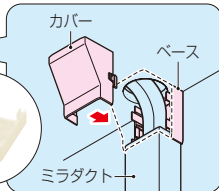

◀ダクト内の配管固定には、ケーブルハンガーが便利です。

SCH-R190

施工場所を選びません。 エッジの効いた付属品 も豊富にラインナップ。

■ウォールカバー

■曲ガリ

■出ズミ

■入ズミ

■チーズ

■連結ソケット

■コーナージョイント

ケーブル固定用
結束バンド穴付

カバー

ベース

ミラダクト

■引込みカバー

ミラダクト