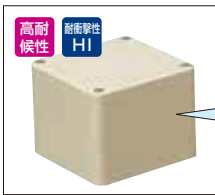

■プルボックス

■プルボックス(自在板付)

■自在板

■PF・VE兼用両サドル

■VE管クリップ(H・L形鋼用)

【合成樹脂製可とう管 PF管&付属品】

本頁掲載品は、ミライの通信関連・弱電設備用部材【合成樹脂製可とう管 関連品】を紹介しております。他にも便利な関連商品を多数用意しております。詳しくはミライ電設資材総合カタログをご参照ください。

本頁掲載商品の電材総合カタログ掲載カテゴリー **3** [PF管・CD管&付属品] **2** [ミラレックス]