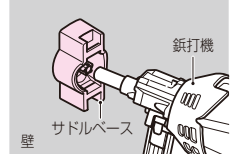

ボールバンド

電気・ガス式鋏打機用サドルベースもあります。

●サドルベース(鋏打機用)