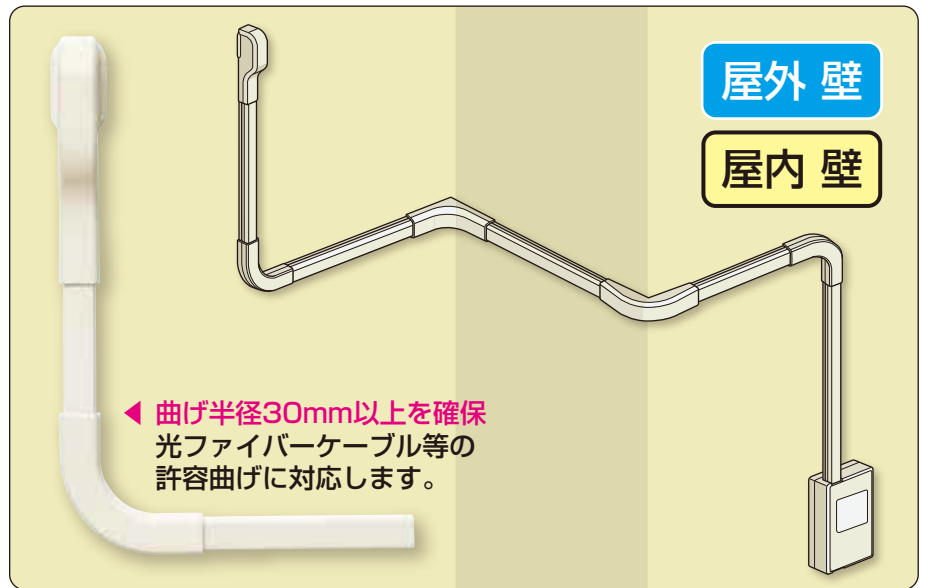

【光モール® & 付属品】

本頁掲載品は、ミライの通信関連・弱電設備用部材【光モール 関連品】を紹介しております。他にも便利な関連商品を多数用意しております。詳しくはミライ電設資材総合カタログをご参照ください。

本頁掲載商品の電材総合カタログ掲載カテゴリ **7**【モール】

原寸大断面図