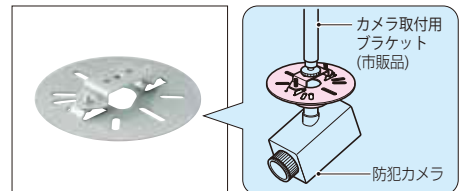

防犯カメラ取付四角ボックス

●小型防犯カメラ等の取り付けに。屋外での使用に最適なIP65性能です。

■露出用四角ボックス(取付自在蓋)

■露出スイッチボックス(取付自在蓋)

■プルボックス(取付自在蓋)

■ビームラックル H・L形鋼用

■防犯カメラ用プレート

■防犯カメラ用プレート(カメラネジ用)