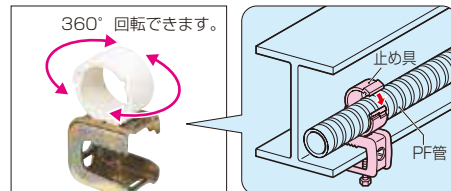

■PF管ステンレス両サドル

■台付鉄片サドル

■ダクトクリップ

■樹脂製ダクトクリップ

■ミラクリップ®(H・L形鋼用)

■PF管クリップ(H・L形鋼用)

【プラモール® & 付属品】

本頁掲載品は、ミライの通信関連・弱電設備用部材【プラモール 関連品】を紹介しております。他にも便利な関連商品を多数用意しております。詳しくはミライ電設資材総合カタログをご参照ください。