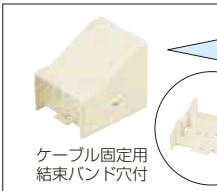

◀ダクト内の配管固定には、ケーブルハンガーが便利です。

SCH-R190

施工場所を選びません。 エッジの効いた付属品 も豊富にラインナップ。

■ウォールカバー

■曲ガリ

■出ズミ

■入ズミ

■チーズ

■連結ソケット

■コーナージョイント

ケーブル固定用
結束バンド穴付

カバー

ベース

ミラダクト

■引込みカバー

ミラダクト