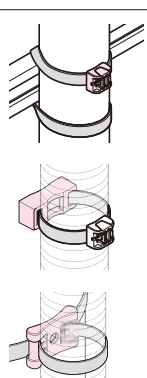

■ボールバンド

ステンレス製

樹脂製

■ボールバンド金具(コン柱用)

バンド

■パワーバンド®・締付工具

●ポールへのウオルボックスの取り付け、通信ケーブル垂直結束、ラック内配線結束に使用します。

波付管がズレ難い!

製品上下の厚みが管のズレを抑えます。

高耐候性

黒 ベージュ(J) グレー(H)

キレイに切断!

■パワーバンド付属品

●止め具

●サドルベース

●スペーサー