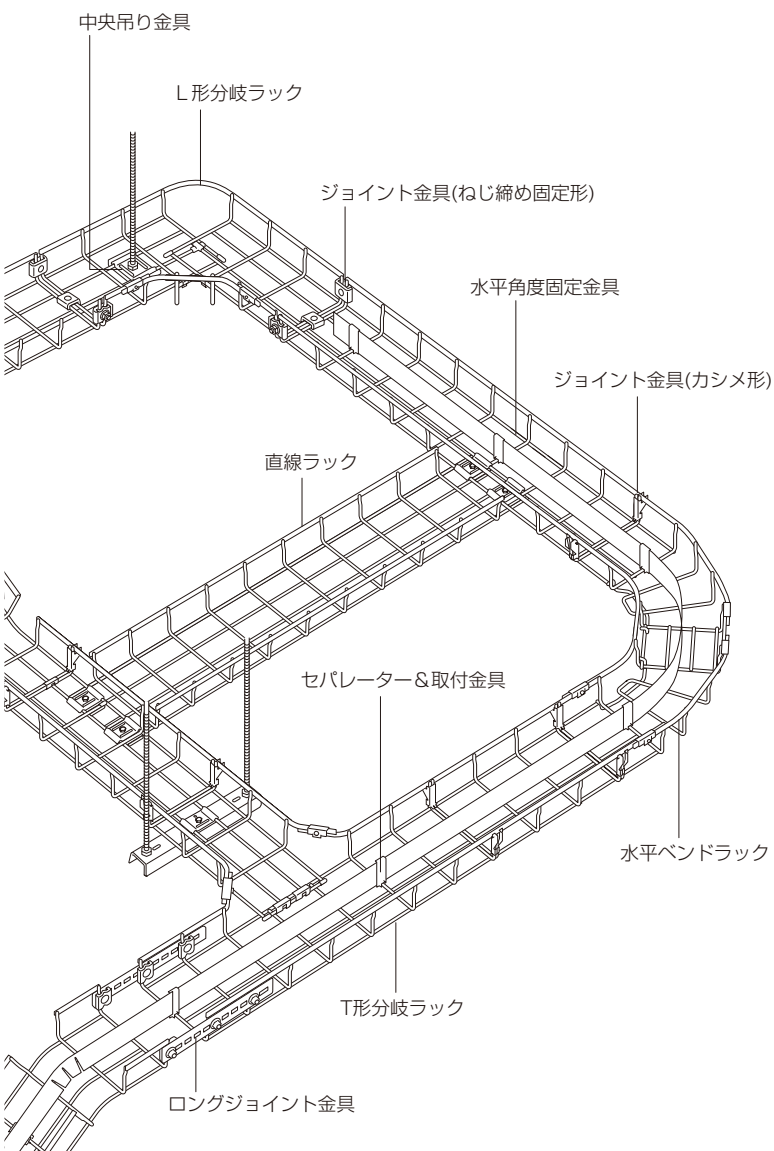

(ミラメッシュ® & 付属品)

本頁掲載品は、ミライの通信関連・弱電設備用部材【ミラメッシュ 関連品】を紹介しております。他にも便利な関連商品を多数用意しております。詳しくはミライ電設資材総合カタログをご参照ください。

本頁掲載商品の電材総合カタログ掲載カテゴリ **14** 【ミラメッシュ】

屋内天井

壁

床下

通信線の多条配線路に最適です!

フリーアクセスフロアにも対応します。

複雑な配線経路に

床下にも

■ミラメッシュ® (直線ラック)

高さ60mm

- ●電気垂鉛めっき仕様 スチール製 **RoHS対応**
- ●電気垂鉛めっき仕様 スチール製 **RoHS対応** **ウイスカ対策品**
- ●ステンレス仕様 **RoHS対応** **ウイスカ対策品**

シックな
黒色塗装品もあります。

親筋の本数は、サイズ毎に異なります。

10	2本	親筋
15	3本	
20	4本	
30	6本	
40	8本	
50	10本	

各種豊富な付属品も取り揃えております。