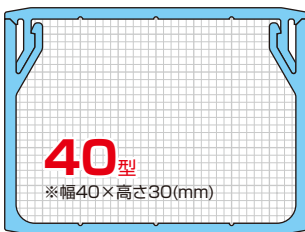

本頁掲載商品の電材総合カタログ掲載カテゴリ **12**【ミラダクト】

屋外 壁

屋内 壁

屋内にマッチするエッジの効いたデザインです。

●耐候性、耐衝撃性に優れ、屋内・屋外どちらにも使用できます。壁色にマッチするボディカラーを取り揃えています。

原寸大断面図 ※幅×高さは外径寸法です。

40型

※幅40×高さ30(mm)