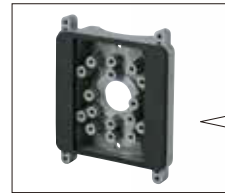

■視柱® 62

■管端キャップ(視柱用)

■引込バンド(視柱用)

■エントランスカバー(視柱用)

■ボックス用台座(視柱用)

【情報ウォルボックス&付属品】

本頁掲載品は、ミライの通信関連・弱電設備用部材【ウォルボックス 関連品】を紹介しております。他にも便利な関連商品を多数用意しております。詳しくはミライ電設資材総合カタログをご参照ください。

本頁掲載商品の電材総合カタログ掲載カテゴリ **9** 【情報ウォルボックス】