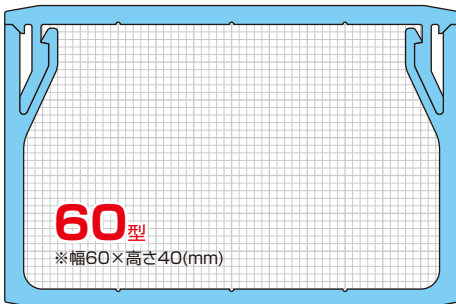

本頁掲載商品の電材総合カタログ掲載カテゴリ **12**【ミラダクト】

屋外 壁

屋内 壁

屋内にマッチするエッジの効いたデザインです。

●耐候性、耐衝撃性に優れ、屋内・屋外どちらにも使用できます。壁色にマッチするボディカラーを取り揃えています。

原寸大断面図 ※幅×高さは外径寸法です。

40型

※幅40×高さ30(mm)