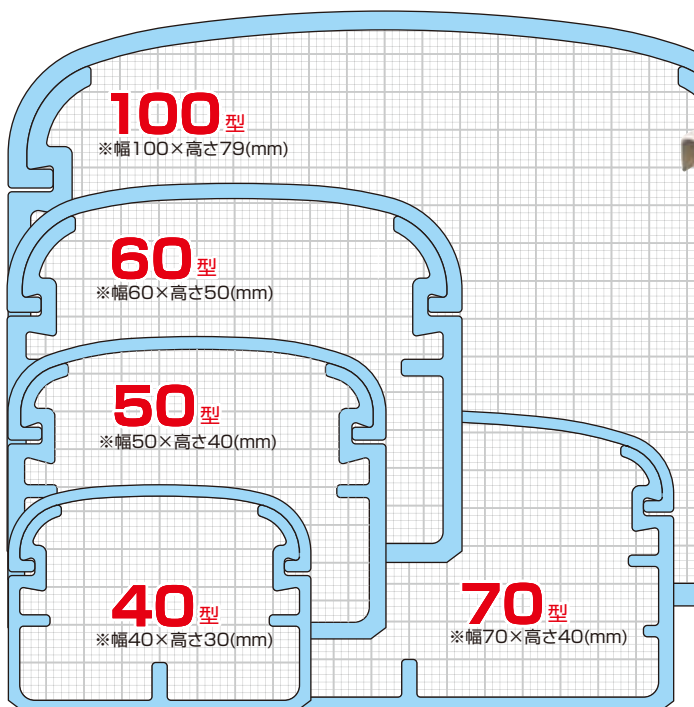

原寸大断面図 ※幅×高さは外径寸法です。

- ダクト曲ガリ
- ダクト出ズミ
- ダクト入ズミ
- 連結ソケット
- コンビネーションカバー
- エントランスカバー
- 分岐ボックス

モールドクト
コンビネーションカバー

ミラレックス他

モールドクト
上蓋

基台

【ミラダクト&付属品】

本頁掲載品は、ミライの通信関連・弱電設備用部材【ミラダクト 関連品】を紹介しております。他にも便利な関連商品を多数用意しております。詳しくはミライ電設資材総合カタログをご参照ください。