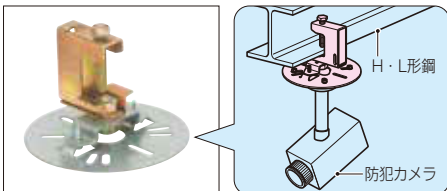

防犯カメラ取付四角ボックス

●小型防犯カメラ等の取り付けに。屋外での使用に最適なIP65性能です。

■露出用四角ボックス(取付自在蓋)

■露出スイッチボックス(取付自在蓋)

■プルボックス(取付自在蓋)

■ビームラックル H・L形鋼用

■防犯カメラ用プレート

■防犯カメラ用プレート(カメラネジ用)