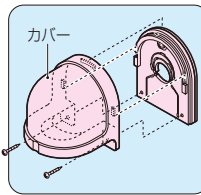

高耐
候性

カラー5色

■引込みカバー(小型タイプ・ラバーブッシング付)

高耐
候性

カラー5色

■引込みカバーフード

ベージュ(J) ミルキーホワイト(M) ライトブラウン(LB) グレー(G) 黒(K)

■引込みカバーフード(クイックタイプ)