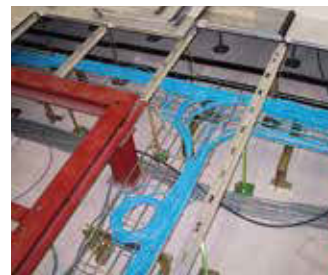

壁

床下

通信線の多条配線路に最適です!

フリーアクセスフロアにも対応します。

複雑な配線経路に

床下にも

■ミラメッシュ® (直線ラック)

高さ60mm