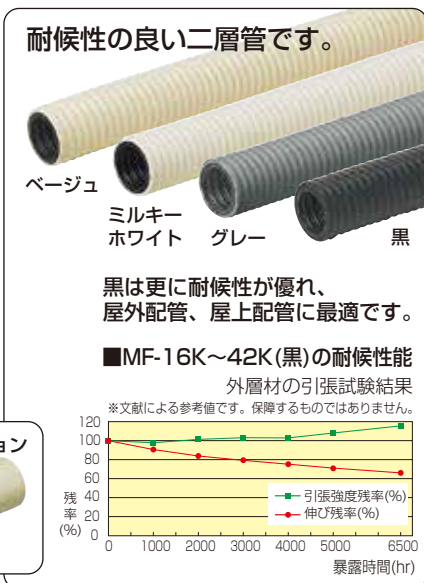

■プルボックス

■プルボックス(自在板付)

■自在板

■PF・VE兼用両サドル

■VE管クリップ(H・L形鋼用)

【合成樹脂製可とう管 PF管&付属品】

本頁掲載品は、ミライの通信関連・弱電設備用部材【合成樹脂製可とう管 関連品】を紹介しております。他にも便利な関連商品を多数用意しております。詳しくはミライ電設資材総合カタログをご参照ください。

本頁掲載商品の電材総合カタログ掲載カテゴリー **3** [PF管・CD管&付属品] **2** [ミラレックス]

ミラフレキ® SS(PFS)

PF単層波付管サイズ14~54

ミラフレキ® MF(PFD)

PF複層波付管サイズ16~42

ミラレックス® (PFS)

PF単層波付管サイズ22~150

■PF管両サドル

■PF・VE兼用台付サドル