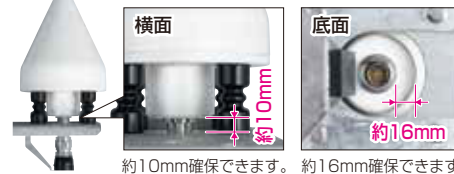

配線の整理に

カラー：ナチュラル、黒、赤、黄色 適合：束線径1.6mm~7.5mm迄の9サイズ

■絶縁支持具

- 絶縁性に優れた樹脂製です。
- 耐熱性に優れ、屋外で使用ができます。
- GPSアンテナの絶縁に最適です。

本体色：ブラック

アンテナと金物の距離は

約10mm確保できます。 約16mm確保できます。

アンテナ取付金物に左右されず、給電線を外さずに絶縁固定が可能になる為、サービスの中断が発生せず、作業時間の短縮につながります。