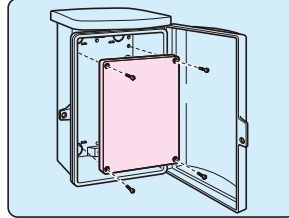

■ウオルボックス® ●常設に適したスッキリデザインの薄型タイプです。取付自在板は正面から脱着できます。

Dタイプ

屋根一体型
ミルキーホワイト色

〈タテ型〉

取付自在板付

〈ヨコ型〉

■ウオルボックス® ●上開きのスマートデザインです。

Vタイプ