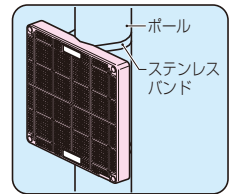

〈ヨコ長タイプ〉

〈タテ長タイプ〉

丸木ねじ付

ベージュ(J) ミルキーホワイト(M) グレー(G) ダークグレー(DG) ライトブラウン(LB)

ボール

ステンレスバンド

■ボードスペーサー

4個1組