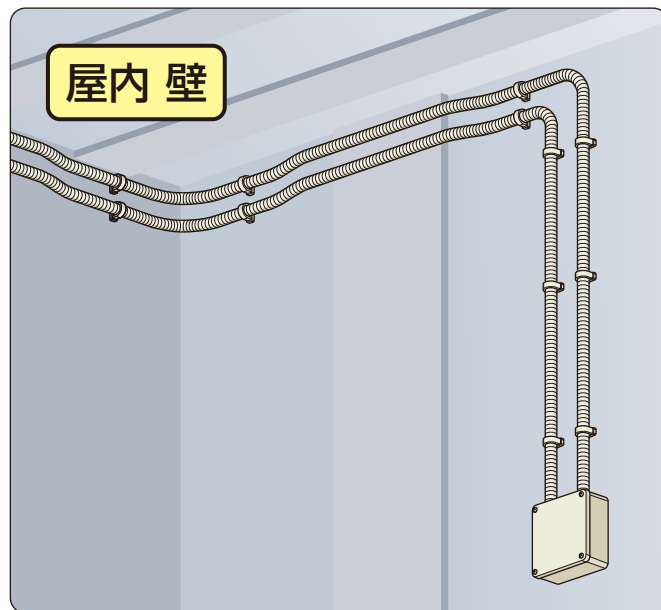

■プルボックス

■プルボックス(自在板付)

■自在板

■PF・VE兼用両サドル

■VE管クリップ(H・L形鋼用)

【合成樹脂製可とう管 PF管&付属品】

本頁掲載品は、ミライの通信関連・弱電設備用部材【合成樹脂製可とう管 関連品】を紹介しております。他にも便利な関連商品を多数用意しております。詳しくはミライ電設資材総合カタログをご参照ください。

本頁掲載商品の電材総合カタログ掲載カテゴリー **3** [PF管・CD管&付属品] **2** [ミラレックス]