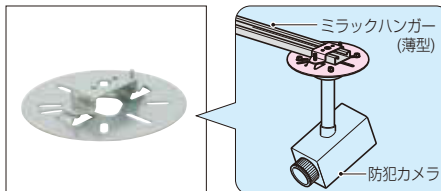

防犯カメラ取付四角ボックス

●小型防犯カメラ等の取り付けに。屋外での使用に最適なIP65性能です。

■露出用四角ボックス(取付自在蓋)

■露出スイッチボックス(取付自在蓋)

■プルボックス(取付自在蓋)

■ビームラックル H・L形鋼用

■防犯カメラ用プレート

■防犯カメラ用プレート(カメラネジ用)