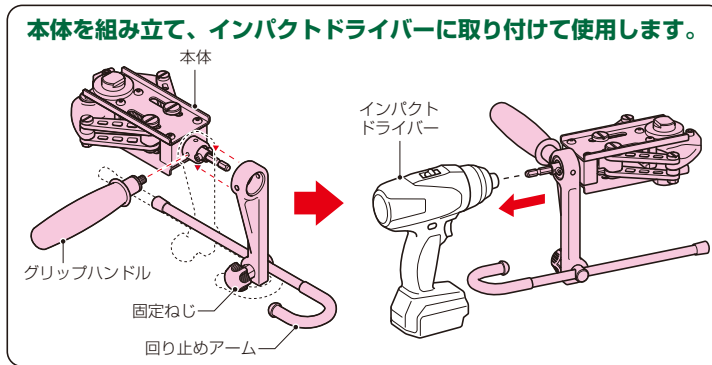

W3/8ボルトを  
手軽に切断!

お手持ちのインパクトドライバーに  
取り付けるだけで使用できます!

インパクトドライバー用カッターアタッチメント

全ねじカッター

品番: MC-BA3 W3/8 専用

裏面をご覧ください。▶

使用方法  
(動画)

インパクトドライバー用  
カッターアタッチメント

# 全ねじカッター

品番: **MC-BA3**  
W3/8 専用

重量: 約2kg

**付属品**

- 六角シャンク ×1本
- チャックスパナ ×1個
- 六角レンチ(4mm) ×1本
- 〃 (1.5mm) ×1本
- 六角穴付止めねじ ×2本

**替刃**

受け刃B  
切り刃A

**ボルトを横向きに切断する事も可能です。**

ボルトを床や机等で横にして切断したい場合は、全ねじカッター本体を縦向きに取り付けても使用できます。

- お手持ちのインパクトドライバーに手軽に取り付けられる、ボルト切断専用の合体型カッターです。
- 重量約2kgと軽いので腕に負担がかからず、取り外した後の持ち運びもラクです。
- グリップハンドルや回り止めアームが取り外せ、小さいサイズになるため、保管に困りません。
- シンプル構造なので、替刃の交換が簡単に行えます。
- 切断したボルトにそのままナットがねじ込めます。  
※切り落とした方のボルトにはバリ取り処理が必要な場合があります。