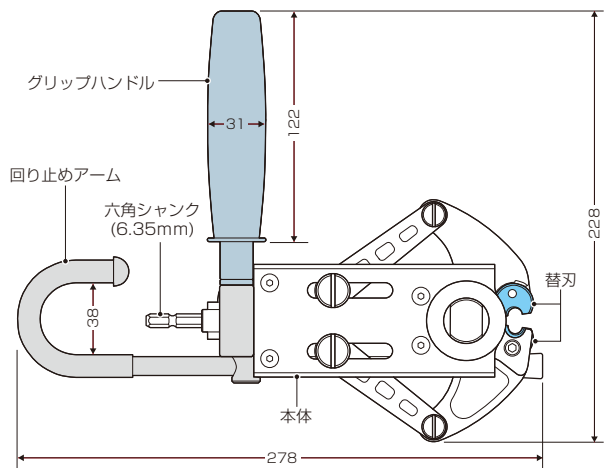

# 全ねじカッター

品番: **MC-BA3**  
W3/8 専用

重量: 約2kg

**付属品**

- 六角シャンク ×1本
- チャックスパナ ×1個
- 六角レンチ(4mm) ×1本
- 〃 (1.5mm) ×1本
- 六角穴付止めねじ ×2本

**替刃**

受け刃B  
切り刃A

**ボルトを横向きに切断する事も可能です。**

ボルトを床や机等で横にして切断したい場合は、全ねじカッター本体を縦向きに取り付けても使用できます。

- お手持ちのインパクトドライバーに手軽に取り付けられる、ボルト切断専用の合体型カッターです。
- 重量約2kgと軽いので腕に負担がかからず、取り外した後の持ち運びもラクです。
- グリップハンドルや回り止めアームが取り外せ、小さいサイズになるため、保管に困りません。
- シンプル構造なので、替刃の交換が簡単に行えます。
- 切断したボルトにそのままナットがねじ込めます。  
※切り落とした方のボルトにはバリ取り処理が必要な場合があります。

品番	適用	入数	希望小売価格(税抜)
MC-BA3	<ul style="list-style-type: none"> <li>●18V充電式インパクトドライバー ※14.4Vも使えます。</li> <li>●六角シャンク径: 6.35mm</li> </ul>	1	オープン価格
MC-BA3H	替刃(切り刃A・受け刃B×各1枚入)	1	オープン価格