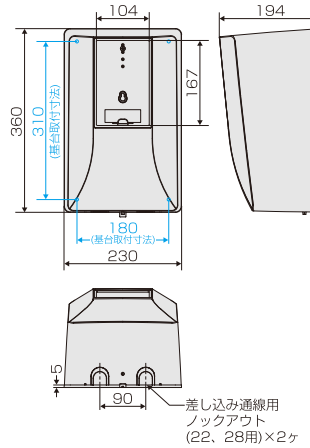

スマートメーターに
最適!!

スマートメーター専用設計!!

スタイリッシュな
e-デザイン

スマートメーター用・隠ぺい型
電力量計ボックス **屋外用**

7colors どんな壁にもベストマッチング!

ベージュ(J)

ミルクホワイト(M)

ホワイト(W)

ライトブラウン(LB)

チョコレート(T)

ブラック(K)

シルバー(S)

電力量計ボックス(スマートメーター用・隠ぺい型)

IP33D

7色 自己消火性樹脂製 屋外用

WPS-2型

WPS-3型

- 施工がスッキリ！隠ぺい配線用の電力量計ボックスです。
- スマートメーター専用設計。建物の美観を損ねない、オシャレでシャープなデザイン。だからトータルでかっこいい！
- 雨水や虫の侵入を防ぐ防雨型。

■WPS-2型

■WPS-3型

種類	品番	色	ボックス外形寸法(mm)			適合電力量計		貫通材内径(mm)	適用電線サイズ	製品重量(kg)	入数	最小入数	標準価格
			タテ	ヨコ	フカサ	1φ2W	1φ(3φ)3W						
WPS-2型	WPS-2J	ベージュ	360	230	194	~120A	30A・60A	φ28	14mm ²	1.6	5	1	7,710
	WPS-2M	ミルクキーホワイト											
	WPS-2W	ホワイト											
	WPS-2LB	ライドブラウン											
	WPS-2T	チョコレート											
	WPS-2K	ブラック											
WPS-2S	シルバー	11,600											
WPS-3型	WPS-3J	ベージュ	415	250	200	~120A	~120A	φ28	22mm ²	1.9	5	1	9,480
	WPS-3M	ミルクキーホワイト											
	WPS-3W	ホワイト											
	WPS-3LB	ライドブラウン											
	WPS-3T	チョコレート											
	WPS-3K	ブラック											
WPS-3S	シルバー	15,800											

全関東電気工事協会「優良機材推奨認定品」

種類	品番	色	ボックス外形寸法(mm)			適合電力量計		貫通材内径(mm)	適用電線サイズ	製品重量(kg)	入数	最小入数	標準価格
			タテ	ヨコ	フカサ	1φ2W	1φ(3φ)3W						
WPS-2型	WPS-2J-Z	ベージュ	360	230	194	~120A	30A・60A	φ28	14mm ²	1.6	5	1	7,710
	WPS-2M-Z	ミルクキーホワイト											
	WPS-2W-Z	ホワイト											
	WPS-2LB-Z	ライドブラウン											
	WPS-2T-Z	チョコレート											
	WPS-2K-Z	ブラック											
WPS-2S-Z	シルバー	11,600											
WPS-3型	WPS-3J-Z	ベージュ	415	250	200	~120A	~120A	φ28	22mm ²	1.9	5	1	9,480
	WPS-3M-Z	ミルクキーホワイト											
	WPS-3W-Z	ホワイト											
	WPS-3LB-Z	ライドブラウン											
	WPS-3T-Z	チョコレート											
	WPS-3K-Z	ブラック											
WPS-3S-Z	シルバー	15,800											