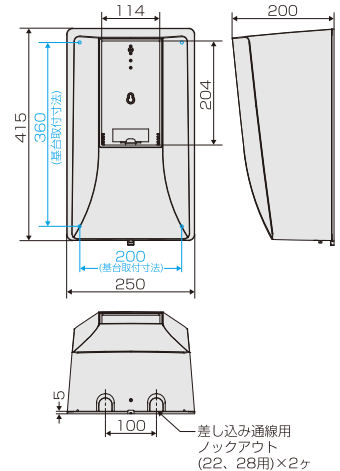

ライトブラウン(LB)

チョコレート(T)

ブラック(K)

シルバー(S)

電力量計ボックス(スマートメーター用・隠ぺい型)

IP33D

7色 自己消火性樹脂製 屋外用

WPS-2型

WPS-3型

- 施工がスッキリ！隠ぺい配線用の電力量計ボックスです。
- スマートメーター専用設計。建物の美観を損ねない、オシャレでシャープなデザイン。だからトータルでかっこいい！
- 雨水や虫の侵入を防ぐ防雨型。

■WPS-2型

■WPS-3型

種類	品番	色	ボックス外形寸法(mm)			適合電力量計		貫通材内径(mm)	適用電線サイズ	製品重量(kg)	入数	最小入数	標準価格
			タテ	ヨコ	フカサ	1φ2W	1φ(3φ)3W						
WPS-2型	WPS-2J	ベージュ	360	230	194	~120A	30A・60A	φ28	14mm ²	1.6	5	1	7,710
	WPS-2M	ミルクキーホワイト											
	WPS-2W	ホワイト											
	WPS-2LB	ライドブラウン											
	WPS-2T	チョコレート											
	WPS-2K	ブラック											
WPS-2S	シルバー	11,600											
WPS-3型	WPS-3J	ベージュ	415	250	200	~120A	~120A	φ28	22mm ²	1.9	5	1	9,480
	WPS-3M	ミルクキーホワイト											
	WPS-3W	ホワイト											
	WPS-3LB	ライドブラウン											
	WPS-3T	チョコレート											
	WPS-3K	ブラック											
WPS-3S	シルバー	15,800											

全関東電気工事協会「優良機材推奨認定品」

種類	品番	色	ボックス外形寸法(mm)			適合電力量計		貫通材内径(mm)	適用電線サイズ	製品重量(kg)	入数	最小入数	標準価格
			タテ	ヨコ	フカサ	1φ2W	1φ(3φ)3W						
WPS-2型	WPS-2J-Z	ベージュ	360	230	194	~120A	30A・60A	φ28	14mm ²	1.6	5	1	7,710
	WPS-2M-Z	ミルクキーホワイト											
	WPS-2W-Z	ホワイト											
	WPS-2LB-Z	ライドブラウン											
	WPS-2T-Z	チョコレート											
	WPS-2K-Z	ブラック											
WPS-2S-Z	シルバー	11,600											
WPS-3型	WPS-3J-Z	ベージュ	415	250	200	~120A	~120A	φ28	22mm ²	1.9	5	1	9,480
	WPS-3M-Z	ミルクキーホワイト											
	WPS-3W-Z	ホワイト											
	WPS-3LB-Z	ライドブラウン											
	WPS-3T-Z	チョコレート											
	WPS-3K-Z	ブラック											
WPS-3S-Z	シルバー	15,800											