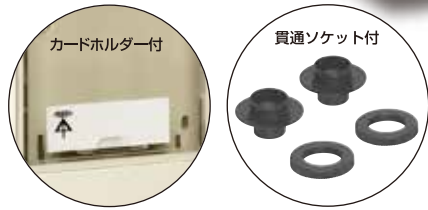

ライトブラウン(LB)

チョコレート(T)

ブラック(K)

シルバー(S)

電力量計ボックス(スマートメーター用・隠ぺい型)

IP33D

7色 自己消火性樹脂製 屋外用

WPS-2型

WPS-3型

- 施工がスッキリ！隠ぺい配線用の電力量計ボックスです。
- スマートメーター専用設計。建物の美観を損ねない、オシャレでシャープなデザイン。だからトータルでかっこいい！
- 雨水や虫の侵入を防ぐ防雨型。

■WPS-2型

■WPS-3型

種類	品番	色	ボックス外形寸法(mm)			適合電力量計		貫通材内径(mm)	適用電線サイズ	製品重量(kg)	入数	最小入数	標準価格
			タテ	ヨコ	フカサ	1φ2W	1φ(3φ)3W						
WPS-2型	WPS-2J	ベージュ	360	230	194	~120A	30A・60A	φ28	14mm ²	1.6	5	1	7,710
	WPS-2M	ミルクキーホワイト											
	WPS-2W	ホワイト											
	WPS-2LB	ライドブラウン											
	WPS-2T	チョコレート											
	WPS-2K	ブラック											
WPS-2S	シルバー	11,600											
WPS-3型	WPS-3J	ベージュ	415	250	200	~120A	~120A	φ28	22mm ²	1.9	5	1	9,480
	WPS-3M	ミルクキーホワイト											
	WPS-3W	ホワイト											
	WPS-3LB	ライドブラウン											
	WPS-3T	チョコレート											
	WPS-3K	ブラック											
WPS-3S	シルバー	15,800											