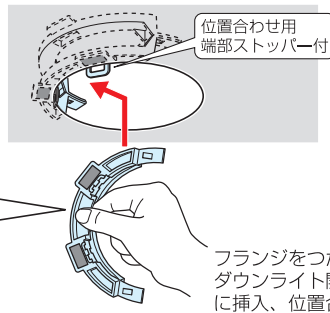

- ダウンライトをスパンドレル(金属化粧板)へ取り付ける場合に使用します。
- リフォーム等で既存のダウンライト開口穴を再利用する場合のせっこうボードの修復としても使用できます。

粘着テープ付

●取り付け作業の省力化

本製品1つで施工できます。

●落下防止対策

スパンドレルはダウンライト取り付け厚の適用外

●取り付け不具合の削減

ダウンライトの正確な取り付けができます。

●仕上がり、見栄えの向上

ダウンライトと天井との隙間が軽減されます。

●スパンドレルの凸部を乗り越えての施工ができます。 ※必ず凸部の中央、もしくは平らな部分に開口してください。

●天井面に隙間なく、ピッタリ施工ができます。

※台座が無いと、ダウンライト取り付け時にライトが下がってしまい、隙間が生じてしまうことがあります。

ダウンライト台座有

ダウンライト台座無

品番	適合	適合開口穴	φD	φd	入数	標準価格
DLA-100	<ul style="list-style-type: none"> ●スパンドレル ●せっこうボード ●合板 	φ100	126	100	10	380
DLA-125		φ125	151	125	10	400
DLA-150		φ150	176	150	10	460