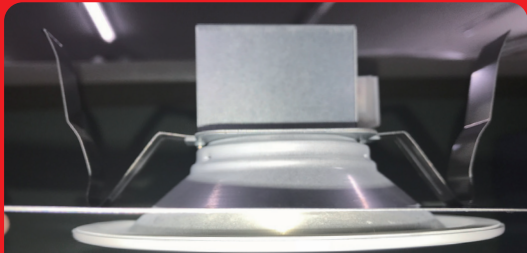

ミライ

「薄い金属化粧板」
スパンドレルに最適な
ダウンライト台座
新登場!

「薄い金属化粧板」への
 ダウンライトの取り付け、
 お困りではないですか？

ミライのダウンライト台座なら、
 ちょうどいい厚みで **ダウンライトを**
 バッチリ・ガッチリ固定!

垂れちゃって隙間が
 出てしまうんだよね

おおっ! ✨
 ✨ピッタリ!

未来工業株式会社

ダウンライト台座

- ダウンライトをスパンドレル(金属化粧板)へ取り付ける場合に使用します。
- リフォーム等で既存のダウンライト開口穴を再利用する場合のせっこうボードの修復としても使用できます。

粘着テープ付

●取り付け作業の省力化

本製品1つで施工できます。

●落下防止対策

スパンドレルはダウンライト取り付け厚の適用外

●取り付け不具合の削減

ダウンライトの正確な取り付けができます。