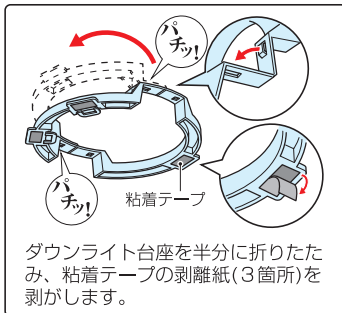

- ダウンライトをスパンドレル(金属化粧板)へ取り付ける場合に使用します。
- リフォーム等で既存のダウンライト開口穴を再利用する場合のせっこうボードの修復としても使用できます。

粘着テープ付

●取り付け作業の省力化

本製品1つで施工できます。

●落下防止対策

スパンドレルはダウンライト取り付け厚の適用外

●取り付け不具合の削減

ダウンライトの正確な取り付けができます。

●仕上がり、見栄えの向上

ダウンライトと天井との隙間が軽減されます。

●スパンドレルの凸部を乗り越えての施工ができます。 ※必ず凸部の中央、もしくは平らな部分に開口してください。

●天井面に隙間なく、ピッタリ施工ができます。

※台座が無いと、ダウンライト取り付け時にライトが下がってしまい、隙間が生じてしまうことがあります。

ダウンライト台座有

ダウンライト台座無

品番	適合	適合開口穴	φD	φd	入数	標準価格
DLA-100	<ul style="list-style-type: none"> ●スパンドレル ●せっこうボード ●合板 	φ100	126	100	10	380
DLA-125		φ125	151	125	10	400
DLA-150		φ150	176	150	10	460