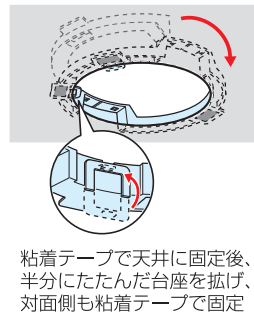

- ダウンライトをスパンドレル(金属化粧板)へ取り付ける場合に使用します。
- リフォーム等で既存のダウンライト開口穴を再利用する場合のせっこうボードの修復としても使用できます。

粘着テープ付

●取り付け作業の省力化

本製品1つで施工できます。

●落下防止対策

スパンドレルはダウンライト取り付け厚の適用外

●取り付け不具合の削減

ダウンライトの正確な取り付けができます。

●仕上がり、見栄えの向上

ダウンライトと天井との隙間が軽減されます。

●スパンドレルの凸部を乗り越えての施工ができます。 ※必ず凸部の中央、もしくは平らな部分に開口してください。

●天井面に隙間なく、ピッタリ施工ができます。

※台座が無いと、ダウンライト取り付け時にライトが下がってしまい、隙間が生じてしまうことがあります。

ダウンライト台座有

ダウンライト台座無

品番	適合	適合開口穴	φD	φd	入数	標準価格
DLA-100	<ul style="list-style-type: none"> ●スパンドレル ●せっこうボード ●合板 	φ100	126	100	10	380
DLA-125		φ125	151	125	10	400
DLA-150		φ150	176	150	10	460