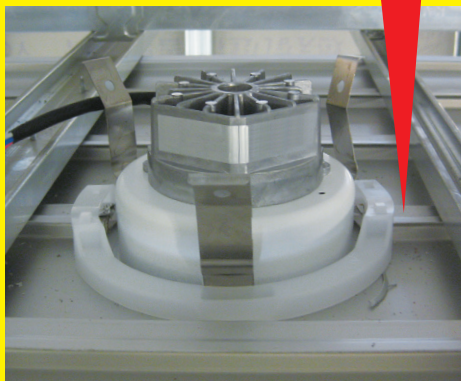

- ダウンライトをスパンドレル(金属化粧板)へ取り付ける場合に使用します。
- リフォーム等で既存のダウンライト開口穴を再利用する場合のせっこうボードの修復としても使用できます。

粘着テープ付

●取り付け作業の省力化

本製品1つで施工できます。

●落下防止対策

スパンドレルはダウンライト取り付け厚の適用外

●取り付け不具合の削減

ダウンライトの正確な取り付けができます。

●仕上がり、見栄えの向上

ダウンライトと天井との隙間が軽減されます。

●スパンドレルの凸部を乗り越えての施工ができます。 ※必ず凸部の中央、もしくは平らな部分に開口してください。

●天井面に隙間なく、ピッタリ施工ができます。

※台座が無いと、ダウンライト取り付け時にライトが下がってしまい、隙間が生じてしまうことがあります。

ダウンライト台座有

ダウンライト台座無

品番	適合	適合開口穴	φD	φd	入数	標準価格
DLA-100	<ul style="list-style-type: none"> ●スパンドレル ●せっこうボード ●合板 	φ100	126	100	10	380
DLA-125		φ125	151	125	10	400
DLA-150		φ150	176	150	10	460