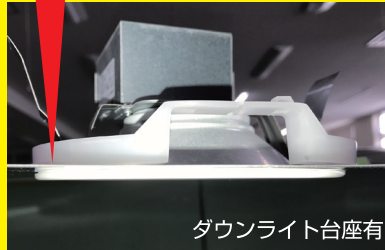

●仕上がり、見栄えの向上

ダウンライトと天井との隙間が軽減されます。

●スパンドレルの凸部を乗り越えての施工ができます。 ※必ず凸部の中央、もしくは平らな部分に開口してください。

●天井面に隙間なく、ピッタリ施工ができます。

※台座が無いと、ダウンライト取り付け時にライトが下がってしまい、隙間が生じてしまうことがあります。

ダウンライト台座有

ダウンライト台座無

品番	適合	適合開口穴	φD	φd	入数	標準価格
DLA-100	<ul style="list-style-type: none"> ●スパンドレル ●せっこうボード ●合板 	φ100	126	100	10	380
DLA-125		φ125	151	125	10	400
DLA-150		φ150	176	150	10	460