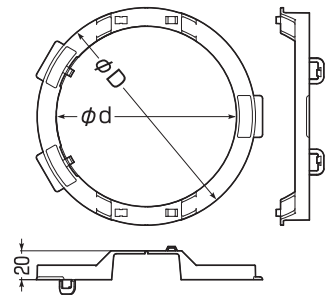

- ダウンライトをスパンドレル(金属化粧板)へ取り付ける場合に使用します。
- リフォーム等で既存のダウンライト開口穴を再利用する場合のせっこうボードの修復としても使用できます。

粘着テープ付

●取り付け作業の省力化

本製品1つで施工できます。

●落下防止対策

スパンドレルはダウンライト取り付け厚の適用外

●取り付け不具合の削減

ダウンライトの正確な取り付けができます。

●仕上がり、見栄えの向上

ダウンライトと天井との隙間が軽減されます。

●スパンドレルの凸部を乗り越えての施工ができます。 ※必ず凸部の中央、もしくは平らな部分に開口してください。

●天井面に隙間なく、ピッタリ施工ができます。

※台座が無いと、ダウンライト取り付け時にライトが下がってしまい、隙間が生じてしまうことがあります。

ダウンライト台座有

ダウンライト台座無

品番	適合	適合開口穴	φD	φd	入数	標準価格
DLA-100	<ul style="list-style-type: none"> ●スパンドレル ●せっこうボード ●合板 	φ100	126	100	10	380
DLA-125		φ125	151	125	10	400
DLA-150		φ150	176	150	10	460