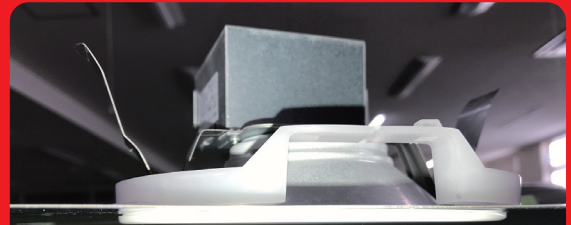

ミライ

「薄い金属化粧板」
スパンドレルに最適な
ダウンライト台座
新登場!

「薄い金属化粧板」への
 ダウンライトの取り付け、
 お困りではないですか？

ミライのダウンライト台座なら、
 ちょうどいい厚みで **ダウンライトを**
 バッチリ・ガッチリ固定!

垂れちゃって隙間が
 出てしまうんだよね

おおっ! ✨
 ✨ピッタリ!

未来工業株式会社

ダウンライト台座

- ダウンライトをスパンドレル(金属化粧板)へ取り付ける場合に使用します。
- リフォーム等で既存のダウンライト開口穴を再利用する場合のせっこうボードの修復としても使用できます。

粘着テープ付

●取り付け作業の省力化

本製品1つで施工できます。

●落下防止対策

スパンドレルはダウンライト取り付け厚の適用外

●取り付け不具合の削減

ダウンライトの正確な取り付けができます。