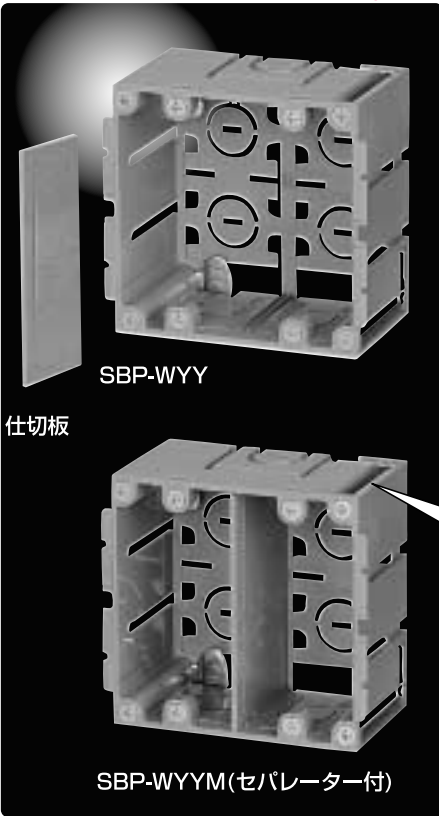

軽量 間柱に !!

新発売

軽量間柱用スライドボックス

軽間ボックス

直接配管 PF22 軽量間柱用 (PS) 標準品 深さ36mm

●適合後付け磁石 NBS-3A・NBS-30(40)・NBS-5(6)

開口部側でも滑らない 「押さえツバ付」

片手でガッチリ保持でき、インパクトドライバーでのねじ締め固定が滑らず、ガッチリ保持できます。

●止めしろの少ない開口部側へ容易に固定できます。(幅が7mmあれば固定できます。)

※押さえツバは、ボックス固定後、ペンチやドライバー等で折り取ります。

専用タッピンねじ付
スピーディーなねじ締め固定ができます。

波付管が横から直接はめ込めます!

PF22までOK!

背面に壁があってもOK!
各種波付管・SBアダプターが取り付けられます。

- TLフレキ(16)(22)
- CD単層波付管(16)(22)
- PF単層波付管(16)(22)
- 各種SBアダプター

ボックス穴をホルソーであける!

新工法対応型

磁石を取り付け、正確探知。
SBホルソーで速い穴あけ

底面全面カットアウト!

ニッパー等で簡単にできます

種類	品番	横ノック接続管(本数)						差し込みノック接続管(本数)						適合仕切板		入数
		TLフレキ		CD管		PF管		TLフレキ		CD管		PF管		左右仕切り用		
		16	22	16	22	14	16	22	14	14	16	14	16		22	
1ヶ用	SB-KMA1	2	2	2	2	2	2	2	2	-	-	-	-	-	-	100
2ヶ用	SB-KMA2	2	2	2	2	2	2	2	2	2	2	-	-	2M付	50	

新発売

あと付けに最適！ 壁厚2~48mm迄OK！

PS
E

2006
総合カタログ
未掲載

極深形パネルボックス

波付管(16,22)が直接配管できる！

・管サイズに合わせ、
フックを抜く

最少必要な
壁裏空間