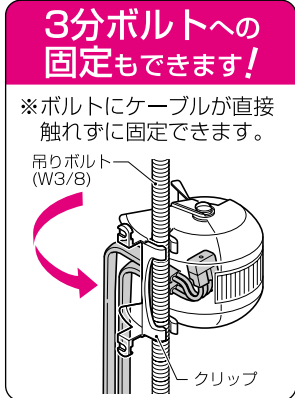

サイズ追加

透明ジョイントボックス(開閉式)

2006
総合カタログ
P517

ジョイントボール®

小型が出ました！

VVFケーブル
最大収容本数

φ1.6×2C-5本	φ2.0×2C-4本
φ1.6×3C-3本	φ2.0×3C-3本

品番	ケース 入数	最小 入数
MB-PBS	100	10/袋