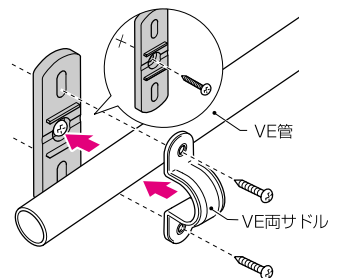

VE両サドル台座

両サドルの高さ調整に!