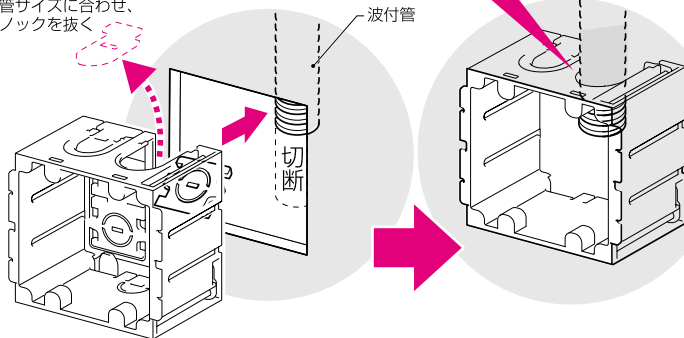

●止めしろの少ない開口部側へ容易に固定できます。(幅が7mmあれば固定できます。)

※押さえツバは、ボックス固定後、ペンチやドライバー等で折り取ります。

専用タッピンねじ付
スピーディーなねじ締め固定ができます。

波付管が横から直接はめ込めます!

PF22までOK!

背面に壁があってもOK!
各種波付管・SBアダプターが取り付けられます。

- TLフレキ(16)(22)
- CD単層波付管(16)(22)
- PF単層波付管(16)(22)
- 各種SBアダプター

ボックス穴をホルソーであける!

新工法対応型

磁石を取り付け、正確探知。
SBホルソーで速い穴あけ

底面全面カットアウト!

ニッパー等で簡単にできます

種類	品番	横ノック接続管(本数)						差し込みノック接続管(本数)						適合仕切板		入数
		TLフレキ		CD管		PF管		TLフレキ		CD管		PF管		左右仕切り用		
		16	22	16	22	14	16	22	14	14	16	14	16		22	
1ヶ用	SB-KMA1	2	2	2	2	2	2	2	2	-	-	-	-	-	-	100
2ヶ用	SB-KMA2	2	2	2	2	2	2	2	2	2	2	-	-	2M付	50	

新発売

あと付けに最適！ 壁厚2~48mm迄OK！

PS
E

2006
総合カタログ
未掲載

極深形パネルボックス

波付管(16,22)が直接配管できる！

・管サイズに合わせ、
フックを抜く

最少必要な
壁裏空間