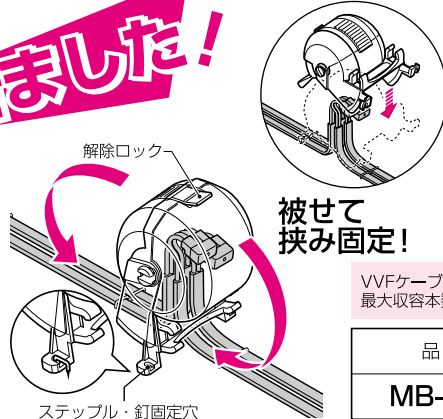

2006
総合カタログ
未掲載

VE両サドル台座

両サドルの高さ調整に!

※台座を重ねることにより、
浮かせ高さを変えられます。

品番	適用	入数
SSTD-S	<ul style="list-style-type: none"> VE両サドル(S-14・16) VE両サドル(ST-14・16・22) ステンレスサドル(SST-14・16・22) 	10/袋
SSTD-M	<ul style="list-style-type: none"> VE両サドル(S-22・28・36) VE両サドル(ST-28・36) ステンレスサドル(SST-28・36) 	10/袋

サイズ追加

透明ジョイントボックス(開閉式)

2006
総合カタログ
P517

ジョイントボール®

小型が出ました！

VVFケーブル
最大収容本数

φ1.6×2C-5本	φ2.0×2C-4本
φ1.6×3C-3本	φ2.0×3C-3本

品番	ケース 入数	最小 入数
MB-PBS	100	10/袋

新発売

ビニル電線管付属品

2006
総合カタログ
未掲載

PF・VE兼用台付サドル

ポール等に固定できる。

※ステンレスバンドはボールバン
ド(ステン)をご利用下さい。

台高さ	品番	色	適合管	ケース 入数	最小 入数
7mm	SPF-16	グレー	●PF管16(MFは除く)	200	50/袋
	SPF-16J	ベージュ	●VE16		
9mm	SPF-22	グレー	●PF管22(MFは除く)	150	50/袋
	SPF-22J	ベージュ	●VE22		