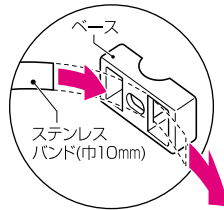

新発売

ビニル電線管付属品

2006
総合カタログ
未掲載

PF・VE兼用台付サドル

ポール等に固定できる。

※ステンレスバンドはボールバン
ド(ステン)をご利用下さい。

台高さ	品番	色	適合管	ケース 入数	最小 入数
7mm	SPF-16	グレー	●PF管16(MFは除く)	200	50/袋
	SPF-16J	ベージュ	●VE16		
9mm	SPF-22	グレー	●PF管22(MFは除く)	150	50/袋
	SPF-22J	ベージュ	●VE22		

新発売

プラスチック製・線名札

2006
総合カタログ
未掲載

カラーエフ (ネームシール用)

●分電盤・制御盤の回路の明示、その他あらゆる表示に
使用できます。

ネームシールが
真直ぐ貼れる
片面ライン入り!!

参考寸法	品番	ヒモ長さ	シート入数	最小 入数
13.5×45mm	KF-9SHW	120mm	20袋(1袋20枚入)	1袋
16.5×50mm	KF-12SHW	//	//	//
22.5×55mm	KF-18SHW	//	//	//