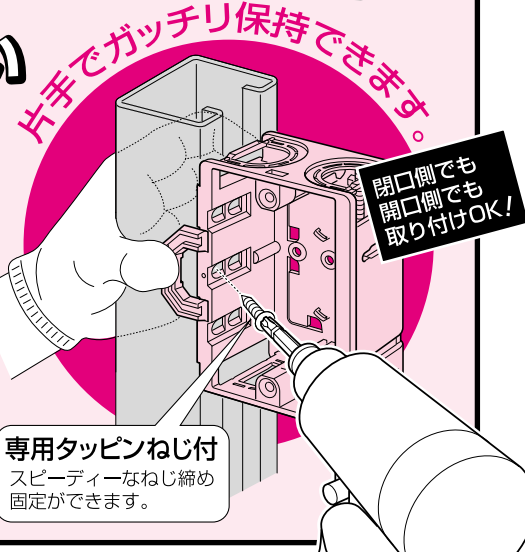

軽量 間柱に !!

新発売

軽量間柱用スライドボックス

軽間ボックス

直接配管 PF22 軽量間柱用 (PS) 標準品 深さ36mm

●適合後付け磁石 NBS-3A・NBS-30(40)・NBS-5(6)

開口部側でも滑らない 「押さえツバ付」

片手でガッチリ保持でき、インパクトドライバーでのねじ締め固定が滑らず、ガッチリ保持できます。

●止めしろの少ない開口部側へ容易に固定できます。(幅が7mmあれば固定できます。)

※押さえツバは、ボックス固定後、ペンチやドライバー等で折り取ります。

専用タッピンねじ付
スピーディーなねじ締め固定ができます。

波付管が横から直接はめ込めます!

PF22までOK!

背面に壁があってもOK!
各種波付管・SBアダプターが取り付けられます。

- TLフレキ(16)(22)
- CD単層波付管(16)(22)
- PF単層波付管(16)(22)
- 各種SBアダプター

ボックス穴をホルソーであける!

新工法対応型

磁石を取り付け、正確探知。
SBホルソーで速い穴あけ

底面全面カットアウト!

ニッパー等で簡単にできます

種類	品番	横ノック接続管(本数)						差し込みノック接続管(本数)						適合仕切板		入数
		TLフレキ		CD管		PF管		TLフレキ		CD管		PF管		左右仕切り用		
		16	22	16	22	14	16	22	14	14	16	14	16		22	
1ヶ用	SB-KMA1	2	2	2	2	2	2	2	2	-	-	-	-	-	-	100
2ヶ用	SB-KMA2	2	2	2	2	2	2	2	2	2	2	-	-	2M付	50	