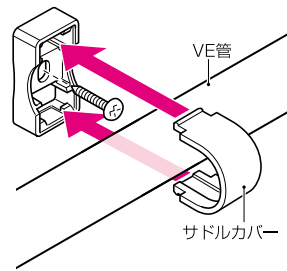

ポール等に固定できる。

※ステンレスバンドはボールバン
ド(ステン)をご利用下さい。

台高さ	品番	色	適合管	ケース 入数	最小 入数
7mm	SPF-16	グレー	●PF管16(MFは除く)	200	50/袋
	SPF-16J	ベージュ	●VE16		
9mm	SPF-22	グレー	●PF管22(MFは除く)	150	50/袋
	SPF-22J	ベージュ	●VE22		

新発売

プラスチック製・線名札

2006
総合カタログ
未掲載