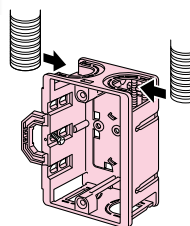

●止めしろの少ない開口部側へ容易に固定できます。(幅が7mmあれば固定できます。)

※押さえツバは、ボックス固定後、ペンチやドライバー等で折り取ります。

専用タッピンねじ付
スピーディーなねじ締め固定ができます。

波付管が横から直接はめ込めます!

PF22までOK!

背面に壁があってもOK!
各種波付管・SBアダプターが取り付けられます。

- TLフレキ(16)(22)
- CD単層波付管(16)(22)
- PF単層波付管(16)(22)
- 各種SBアダプター

ボックス穴をホルソーであける!

新工法対応型

磁石を取り付け、正確探知。
SBホルソーで速い穴あけ

底面全面カットアウト!

ニッパー等で簡単にできます

種類	品番	横ノック接続管(本数)						差し込みノック接続管(本数)						適合仕切板		入数
		TLフレキ		CD管		PF管		TLフレキ		CD管		PF管		左右仕切り用		
		16	22	16	22	14	16	22	14	14	16	14	16		22	
1ヶ用	SB-KMA1	2	2	2	2	2	2	2	2	-	-	-	-	-	-	100
2ヶ用	SB-KMA2	2	2	2	2	2	2	2	2	2	2	-	-	2M付	50	