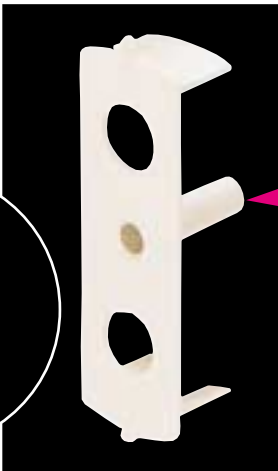

防トロテープ

2007
総合カタログ
P318

中形四角アウトレットボックス、塗代カバー(開口部)等の養生(トロ防止)用の布製粘着テープです。
中形四角アウトレットボックスに合わせた幅広サイズで、手で簡単にカットできます。100mm単位の目盛り印刷済み。

手で簡単に切れる!!

中形四角アウトレットボックス

品番	巾	長さ	入数
CDO-MT	120mm	25m巻	1/袋

新発売

換気扇固定台座用

2007
総合カタログ
P800

ドリルガイド

換気扇固定台座取り付け後の外壁開口用穴開けガイドとして使用します。

樹脂製
(ミルキーホワイト色)

長さ
40mm
ガイド付
ロングドリルビットが
ブレません

品番	適合	適合ドリルビット	ケース入数	最小入数
PYG-100	換気扇固定台座(PYPB-100専用)	6 x 200	10	1

新発売

PF管・VE管兼用

2007
総合カタログ
P266・
P695

連結サドル

PF管・VE管の種類を選ばず固定できます。

色：ベージュ

これは便利!

サドルの連結ができます。
(各サイズとの連結もできます。)
サドルはねじ1本で固定でき、管ははめ込み蓋をするだけで取り付けOKです。

品番	適合管	入数
LSY-16FV	・ミラフレキSS16 ・VE16	20/袋
LSY-22FV	・ミラフレキSS22 ・VE22	20/袋

サイズ追加

間柱開口側の折り返し部分に当たらない形状ですから、40mmの間柱開口側にも深さ36mm厚のスライドボックスが取り付けられます。粘着テープ付ですから仮止めができ軽量間柱への取り付けが簡単です。

当社スライドボックスには取り付け用の穴が設定されていますから、調整固定バーのセンター(上下)位置に簡単に取り付けられます。(一部除く)バー切り欠き部よりペンチで折り取れます。(長さ調整に便利です。)

- ・粘着テープ付 (製品取り付け済み)
- ・取り付け位置出しゲージ付
- ・調整固定バー(1本)にボックス取り付け用タッピンねじ(3.5×8mm)2コ付