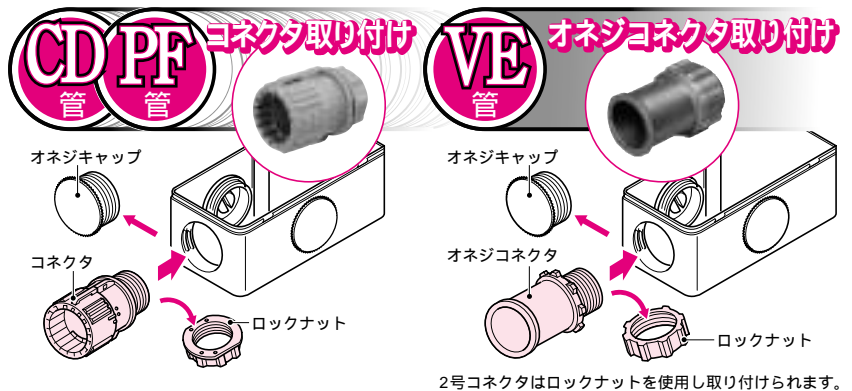

かわら版

135号

MIRAI 未来工業株式会社

Mirai ニュース

新発売

ユニバーサルボックス(ブランクタイプ)

2007
総合カタログ
P328・707

キャップを外し、コネクタを直接取り付けられます。(オネジキャップ付)
1~4方出兼用でコネクタにより異種管(CD管・PF管・VE管)の接続ができます。
蓋の取り外し、取り付けがビス1本でできます。
ボックスと蓋の境目が無いスマートなデザインです。
カブセ蓋同等の防雨構造です。

コネクタが
直接取り付けられる
(ロックナット不要)

ビス1本止め

1~4方出兼用型

オネジキャップ付

品番(色)		適合コネクタサイズ (オネジ)	ケース 入数	最小 入数
ページュ	グレー	14・16・22 (呼び22用 PF3/4)	20	1
PVU-BKJ	PVU-BK			

ロック無

品番(色)		ケース 入数	最小 入数
ページュ	グレー	20	1
PVU-BKOJ	PVU-BKO		

新発売

防トロテープ

2007
総合カタログ
P318

中形四角アウトレットボックス、塗代カバー(開口部)等の養生(トロ防止)用の布製粘着テープです。
中形四角アウトレットボックスに合わせた幅広サイズで、手で簡単にカットできます。100mm単位の目盛り印刷済み。

手で簡単に切れる!!

中形四角アウトレットボックス

品番	巾	長さ	入数
CDO-MT	120mm	25m巻	1/袋

新発売

換気扇固定台座用

2007
総合カタログ
P800

ドリルガイド

換気扇固定台座取り付け後の外壁開口用穴開けガイドとして使用します。

樹脂製
(ミルキーホワイト色)

長さ
40mm
ガイド付
ロングドリルビットが
ブレません

品番	適合	適合ドリルビット	ケース入数	最小入数
PYG-100	換気扇固定台座(PYPB-100専用)	6 x 200	10	1

新発売

PF管・VE管兼用