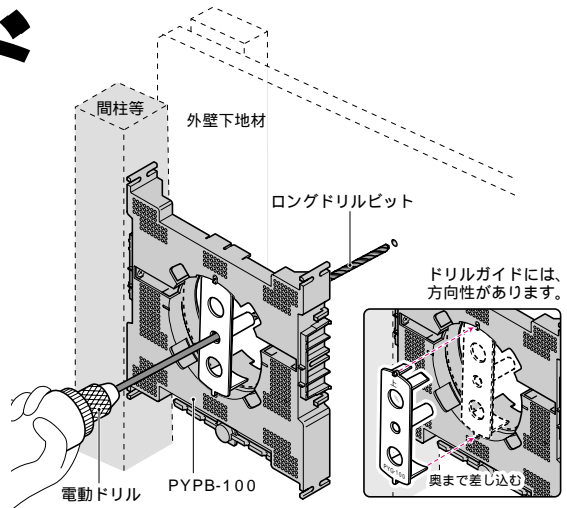

防トロテープ

2007
総合カタログ
P318

中形四角アウトレットボックス、塗代カバー(開口部)等の養生(トロ防止)用の布製粘着テープです。
中形四角アウトレットボックスに合わせた幅広サイズで、手で簡単にカットできます。100mm単位の目盛り印刷済み。

手で簡単に切れる!!

中形四角アウトレットボックス

品番	巾	長さ	入数
CDO-MT	120mm	25m巻	1/袋

新発売

換気扇固定台座用

2007
総合カタログ
P800

ドリルガイド

換気扇固定台座取り付け後の外壁開口用穴開けガイドとして使用します。

樹脂製
(ミルキーホワイト色)

長さ
40mm
ガイド付
ロングドリルビットが
ブレません

品番	適合	適合ドリルビット	ケース入数	最小入数
PYG-100	換気扇固定台座(PYPB-100専用)	6 x 200	10	1

新発売

PF管・VE管兼用

2007
総合カタログ
P266・
P695

連結サドル

PF管・VE管の種類を選ばず固定できます。

色：ベージュ

これは便利!

サドルの連結ができます。
(各サイズとの連結もできます。)
サドルはねじ1本で固定でき、管ははめ込み蓋をするだけで取り付けOKです。

品番	適合管	入数
LSY-16FV	・ミラフレキSS16 ・VE16	20/袋
LSY-22FV	・ミラフレキSS22 ・VE22	20/袋

サイズ追加

間柱開口側の折り返し部分に当たらない形状ですから、40mmの間柱開口側にも深さ36mm厚のスライドボックスが取り付けられます。粘着テープ付ですから仮止めができ軽量間柱への取り付けが簡単です。

当社スライドボックスには取り付け用の穴が設定されていますから、調整固定バーのセンター(上下)位置に簡単に取り付けられます。(一部除く)バー切り欠き部よりペンチで折り取れます。(長さ調整に便利です。)

- ・粘着テープ付 (製品取り付け済み)
- ・取り付け位置出しゲージ付
- ・調整固定バー(1本)にボックス取り付け用タッピンねじ(3.5×8mm)2コ付