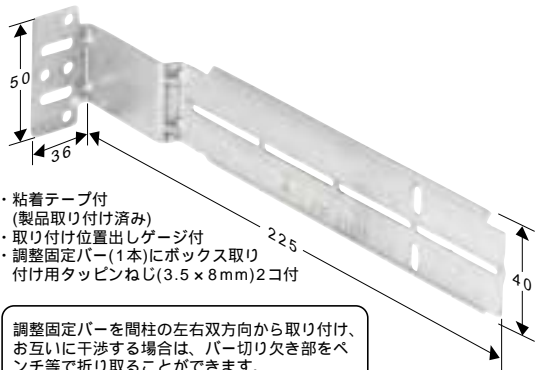

スクリー釘(長さ19mm)、
粘着テープ付も好評発売中!!

品番	適合ケーブル	入数
KC-1L	・VVFケーブル(・1.6x2C・3C ・2.0x2C・3C) ・LANケーブル(1~3本)	50/袋

新発売

軽量間仕切り用

2007
総合カタログ
P366・
P535

調整固定バー

薄壁に最適!

軽量間仕切り壁へのボックスの取り付けに使用します。

間柱開口側の折り返し部分に当たらない形状ですから、40mmの間柱開口側にも深さ36mm厚のスライドボックスが取り付けられます。粘着テープ付ですから仮止めができ軽量間柱への取り付けが簡単です。

当社スライドボックスには取り付け用の穴が設定されていますから、調整固定バーのセンター(上下)位置に簡単に取り付けられます。(一部除く)バー切り欠き部よりペンチで折り取れます。(長さ調整に便利です。)

- ・粘着テープ付 (製品取り付け済み)
- ・取り付け位置出しゲージ付
- ・調整固定バー(1本)にボックス取り付け用タッピンねじ(3.5×8mm)2コ付