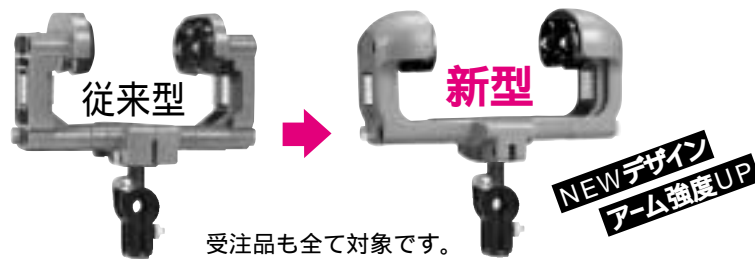

規格(サイズ)	種類	従来品番	品番
55型用	耐電食スベサー付	~~SRA55-B~~	SRA55-B1
	固定ビス片寄タイプ	~~SRA55-B2~~	SRA55-B3
	固定ビス片寄タイプ	~~SRA55-B3~~	
80型用	耐電食スベサー付	~~SRA80-B~~	SRA80-B1
	固定ビス片寄タイプ	~~SRA80-B2~~	SRA80-B3
	固定ビス片寄タイプ	~~SRA80-B3~~	
100型用	耐電食スベサー付	~~SRA100-B~~	SRA100-B1
	固定ビス片寄タイプ	~~SRA100-B2~~	SRA100-B3
	固定ビス片寄タイプ	~~SRA100-B3~~	

板ナット/ステンレス仕様

規格(サイズ)	種類	従来品番	品番
55型用	耐電食スベサー付	~~SRA55-BS~~	SRA55-BS1
	耐電食スベサー付	~~SRA55-BS2~~	SRA55-BS3
	耐電食スベサー付	~~SRA80-BS~~	SRA80-BS1
80型用	耐電食スベサー付	~~SRA80-BS2~~	SRA80-BS3
	耐電食スベサー付	~~SRA100-BS~~	SRA100-BS1
	耐電食スベサー付	~~SRA100-BS2~~	SRA100-BS3

改良

ケーブルカッシャー(H・I形鋼用)が、2007年3月22日より新型に切り替わりました。 (従来品は廃番となりました。)