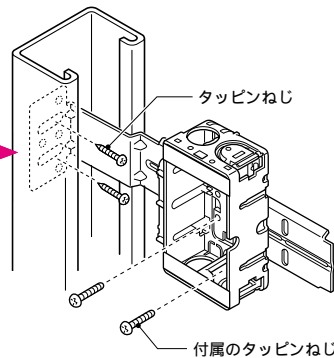

スクリー釘(長さ19mm)、
粘着テープ付も好評発売中!!

品番	適合ケーブル	入数
KC-1L	・VVFケーブル(・1.6x2C・3C ・2.0x2C・3C) ・LANケーブル(1~3本)	50/袋

新発売

軽量間仕切り用

2007
総合カタログ
P366・
P535

調整固定バー

薄壁に最適!

軽量間仕切り壁へのボックスの取り付けに使用します。

間柱開口側の折り返し部分に当たらない形状ですから、40mmの間柱開口側にも深さ36mm厚のスライドボックスが取り付けられます。粘着テープ付ですから仮止めができ軽量間柱への取り付けが簡単です。

当社スライドボックスには取り付け用の穴が設定されていますから、調整固定バーのセンター(上下)位置に簡単に取り付けられます。(一部除く)バー切り欠き部よりペンチで折り取れます。(長さ調整に便利です。)

- ・粘着テープ付 (製品取り付け済み)
- ・取り付け位置出しゲージ付
- ・調整固定バー(1本)にボックス取り付け用タッピンねじ(3.5×8mm)2コ付

調整固定バーを間柱の左右双方向から取り付け、お互いに干渉する場合は、バー切り欠き部をペンチ等で折り取ることができます。

バー切り欠き部から折り取れます。

品番	適合軽量間柱	適合ボックス	ケース入数	最小入数
KGP-230SB	・角スタッド ・C型スタッド	・スライドボックス ・アウトレットボックス	50	10/袋

新発売

X線防護用

2007
総合カタログ
未掲載

鉛板

鉛当量：2.0mm