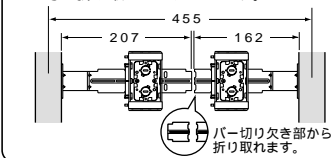

バー切り欠き部から折り取れます。