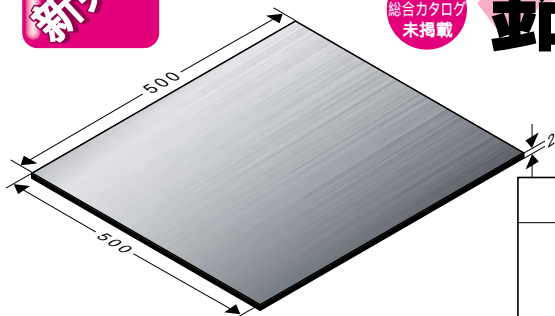

鉛板

鉛当量：2.0mm

X線防護ボックスの隙間、目地部分の保護等に使用します。

品番	適用	入数
XPS-5050	・X線防護用アウトレットボックス ・X線防護用埋込スイッチボックス ・X線防護用スイッチボックス	1

サイズ追加

X線防護ボックス用

2007
総合カタログ
未掲載