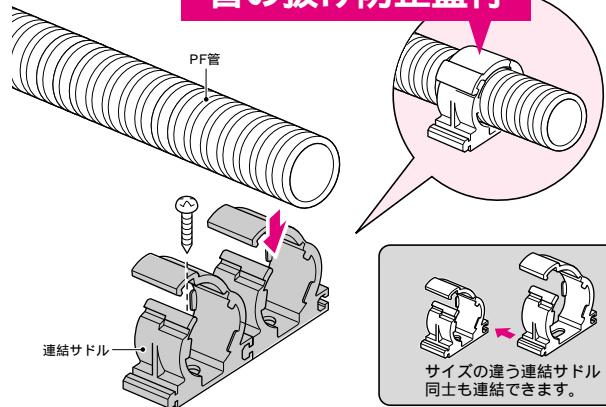

2007
総合カタログ
P800

ドリルガイド

換気扇固定台座取り付け後の外壁開口用穴開けガイドとして使用します。

樹脂製
(ミルキーホワイト色)

長さ
40mm
ガイド付
ロングドリルビットが
ブレません

品番	適合	適合ドリルビット	ケース入数	最小入数
PYG-100	換気扇固定台座(PYPB-100専用)	6 x 200	10	1

新発売

PF管・VE管兼用

2007
総合カタログ
P266・
P695

連結サドル

PF管・VE管の種類を選ばず固定できます。

色：ベージュ

これは便利!

サドルの連結ができます。
(各サイズとの連結もできます。)
サドルはねじ1本で固定でき、管ははめ込み蓋をするだけで取り付けOKです。

品番	適合管	入数
LSY-16FV	・ミラフレキSS16 ・VE16	20/袋
LSY-22FV	・ミラフレキSS22 ・VE22	20/袋

サイズ追加

コンパクトな支持具

2007
総合カタログ
P412

ケーブルクリップ

ケーブル後付け用

スクリー
釘付

スクリー - 釘

長さ
32mm

クリップ形状ですから、ケーブルを後から取り付けられます。

間柱開口側の折り返し部分に当たらない形状ですから、40mmの間柱開口側にも深さ36mm厚のスライドボックスが取り付けられます。粘着テープ付ですから仮止めができ軽量間柱への取り付けが簡単です。

当社スライドボックスには取り付け用の穴が設定されていますから、調整固定バーのセンター(上下)位置に簡単に取り付けられます。(一部除く)バー切り欠き部よりペンチで折り取れます。(長さ調整に便利です。)

- ・粘着テープ付 (製品取り付け済み)
- ・取り付け位置出しゲージ付
- ・調整固定バー(1本)にボックス取り付け用タッピンねじ(3.5×8mm)2コ付