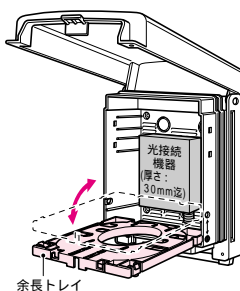

WBJ-F1M

施工し易い
可動式光ファイバー
余長トレイ

入線し易い
取り外し可能
ロックアウト

- コンパクトなスッキリデザイン
- 器具の取り付け位置自在!
- 耐衝撃性、耐候性に優れた防雨構造
- バンド通し穴付

WBJ-F1M

- 光接続機器の収納に最適!
- 取り外し可能な樹脂製余長トレイ付き

付属アダプタを取り付ける場合

ボックス下部のロック穴にアダプタのツメを片側ずつはめ込みます。
パチンと音がするまではめ込んで下さい。