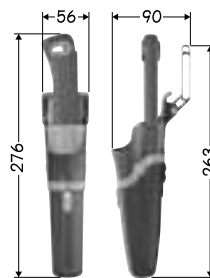

WBJ-F1M

施工し易い
可動式光ファイバー
余長トレイ

入線し易い
取り外し可能
ロックアウト

- コンパクトなスッキリデザイン
- 器具の取り付け位置自在!
- 耐衝撃性、耐候性に優れた防雨構造
- バンド通し穴付

WBJ-F1M

- 光接続機器の収納に最適!
- 取り外し可能な樹脂製余長トレイ付き

付属アダプタを取り付ける場合

ボックス下部のロック穴にアダプタのツメを片側ずつはめ込みます。
パチンと音がするまではめ込んで下さい。

デスコマック®WT

ベルト掛けが出来るケースは衝撃に強い樹脂製でロック機能も備えています。

デスコマック(DM-11)1本とセット

取り出しスムーズな
ベルト掛け

* *
ナイフとカッター等を
ダブルでタテ収納できる
スリムな2連樹脂ケース

品番	ケース入数	最小入数	標準価格
DM-WT1	10	1	

ケースのみのご注文も承ります。

新発売

2007
総合カタログ
P167

地中配管用ジョイントボックス

屋外用

カバー付

* ジョイント *
ボックスとして

フラットタイプ

* 庭の照明器材 *
* 取り付けに *

地面上で結線を行える地中配管用のジョイントボックスです。ベース部は配管、結線に便利なロックアウト付きです。フラットタイプはスポットライト等の取り付けに最適なネジ溝付基台タイプです。