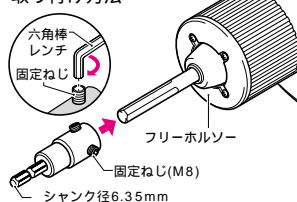

新発売

フリーホルソー付属品

2007
総合カタログ
P69

六角アダプター-ビット

フリーホルソーの入力軸をワンタッチの六角に変換するアダプターです。(SBホルソーにも使用できます。)

取り付け方法

インパクトドライバーはドリルモード以外では使用しないで下さい。(破損の恐れがあります。)

品番	適用	入数	標準価格
FH-6AD	FH-150、200、250、FH-SB	1	