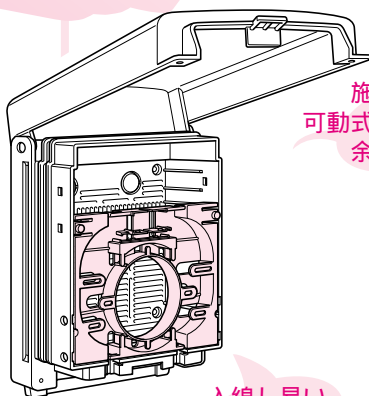

新発売

2007
総合カタログ
未掲載

情報ウオルボックス

屋外用

ミルク・ホワイト色 防雨タイプ IPX3

外形寸法(突起部等含)

140×187×60

基台寸法(縦:120×横:120)
深さ(トレイ有:30、トレイ無:40)

WBJ-F1M

施工し易い
可動式光ファイバー
余長トレイ

入線し易い
取り外し可能
ロックアウト

- コンパクトなスッキリデザイン
- 器具の取り付け位置自在!
- 耐衝撃性、耐候性に優れた防雨構造
- バンド通し穴付

WBJ-F1M

- 光接続機器の収納に最適!
- 取り外し可能な樹脂製余長トレイ付き

付属アダプタを取り付ける場合

ボックス下部のロック穴にアダプタのツメを片側ずつはめ込みます。
パチンと音がするまではめ込んで下さい。