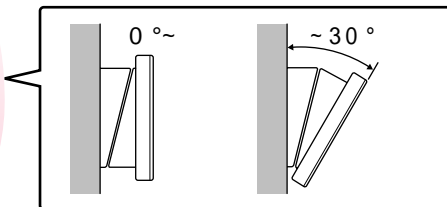

新発売

プラスチック絶縁台

2007
総合カタログ
P562

ポリ台 (角度自在型)

ポリ台と台座を回転させることにより、ポリ台の傾斜角度を任意の方向に0°～30°まで自在に調整できます。

ポリ台裏面の周囲に刻印されている角度表示と、台座の印を合わせれば、傾斜角の目安になります。

調整範囲 0°～30°

許容静荷重