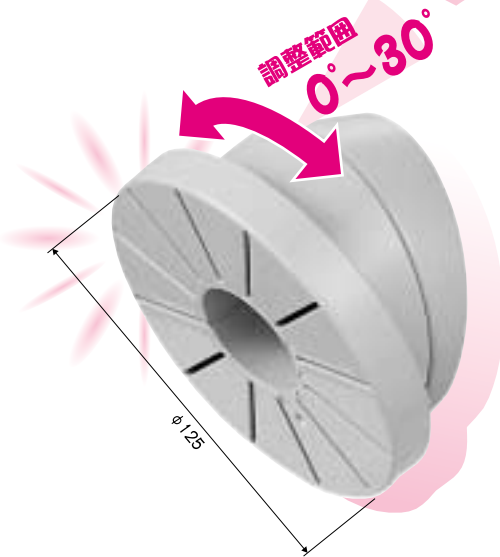

2007
総合カタログ
未掲載

デッキハンガー (金属製)

日鐵建材工業(株)
スーパーEデッキ
EZ50・75専用

デッキプレートへのケーブルの取り付け(支持)に使用します。

カシメで
簡単固定!!

デッキプレート
(スーパーEデッキ)
デッキハンガー

許容静荷重: 20N(2kgf)

種類	品番	適合ケーブル	入数	標準価格
バインド線付	SDH-2B	VVFケーブル・丸型ケーブル	10/袋	
バインド線無	SDH-2		10/袋	

新発売

プラスチック絶縁台

2007
総合カタログ
P562

ポリ台 (角度自在型)

ポリ台と台座を回転させることにより、ポリ台の傾斜角度を任意の方向に0°～30°まで自在に調整できます。

ポリ台裏面の周囲に刻印されている角度表示と、台座の印を合わせれば、傾斜角の目安になります。

調整範囲 0°～30°

許容静荷重