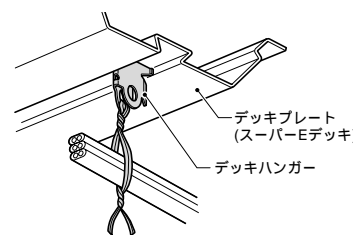

2007
総合カタログ
未掲載

デッキハンガー (金属製)

日鐵建材工業(株)
スーパーEデッキ
EZ50・75専用

デッキプレートへのケーブルの取り付け(支持)に使用します。

カシメで
簡単固定!!

デッキプレート
(スーパーEデッキ)
デッキハンガー

許容静荷重: 20N(2kgf)

種類	品番	適合ケーブル	入数	標準価格
バインド線付	SDH-2B	VVFケーブル・丸型ケーブル	10/袋	
バインド線無	SDH-2		10/袋	

新発売

プラスチック絶縁台

2007
総合カタログ
P562

ポリ台 (角度自在型)

ポリ台と台座を回転させることにより、ポリ台の傾斜角度を任意の方向に0°～30°まで自在に調整できます。

ポリ台裏面の周囲に刻印されている角度表示と、台座の印を合わせれば、傾斜角の目安になります。

調整範囲 0°～30°

許容静荷重