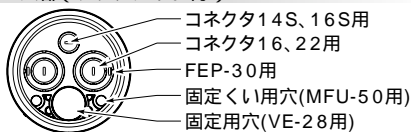

カバー付

品番	色	適用	入数	標準価格
MJ-1M	ミルキーホワイト	・ベース部ロックアウト 16(19)×1、22(25)×2 ・ミラレックスF(30)×2	1	

フラットタイプ

品番	色	適用	入数	標準価格
MJ-1FM	ミルキーホワイト	・ベース部ロックアウト 16(19)×1、22(28)×2 ・ミラレックスF(30)×2	1	
MJ-1FK	黒			

ベース部(ロックアウト付)

新発売

スーパーEデッキ用