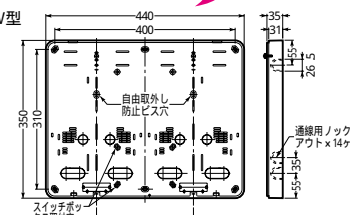

積算電力計・計器箱 取付板 **BP-2W型 写真・図面の誤り**

正

正

2007
総合カタログ
P462

防火措置工法選定フローチャート 表の誤り

誤

配管
(CD管・PF管)
貫通する箇所は?

正