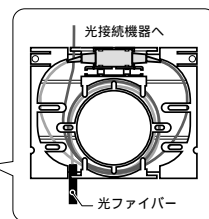

WBJ-F1M

施工し易い
可動式光ファイバー
余長トレイ

入線し易い
取り外し可能
ロックアウト

- コンパクトなスッキリデザイン
- 器具の取り付け位置自在!
- 耐衝撃性、耐候性に優れた防雨構造
- バンド通し穴付

WBJ-F1M

- 光接続機器の収納に最適!
- 取り外し可能な樹脂製余長トレイ付き

付属アダプタを取り付ける場合

ボックス下部のロック穴にアダプタのツメを片側ずつはめ込みます。
パチンと音がするまではめ込んで下さい。