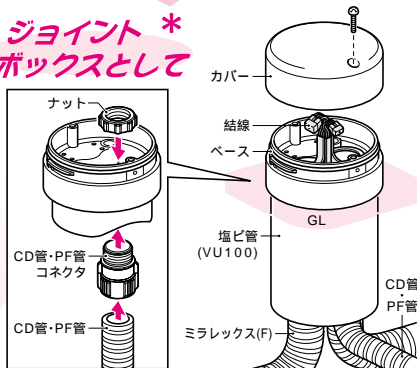

2007
総合カタログ
P167

地中配管用ジョイントボックス

屋外用

カバー付

* ジョイント *
ボックスとして

フラットタイプ

* 庭の照明器材 *
* 取り付けに *

地面上で結線を行える地中配管用のジョイントボックスです。ベース部は配管、結線に便利なロックアウト付きです。フラットタイプはスポットライト等の取り付けに最適なネジ溝付基台タイプです。