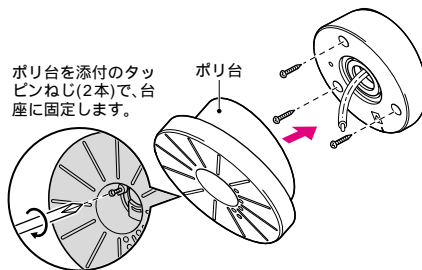

新発売

プラスチック絶縁台

2007
総合カタログ
P562

ポリ台 (角度自在型)

ポリ台と台座を回転させることにより、ポリ台の傾斜角度を任意の方向に0°～30°まで自在に調整できます。

ポリ台裏面の周囲に刻印されている角度表示と、台座の印を合わせれば、傾斜角の目安になります。

調整範囲 0°～30°

許容静荷重