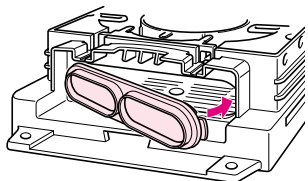

WBJ-F1M

施工し易い
可動式光ファイバー
余長トレイ

入線し易い
取り外し可能
ロックアウト

- コンパクトなスッキリデザイン
- 器具の取り付け位置自在!
- 耐衝撃性、耐候性に優れた防雨構造
- バンド通し穴付

WBJ-F1M

- 光接続機器の収納に最適!
- 取り外し可能な樹脂製余長トレイ付き

付属アダプタを取り付ける場合

ボックス下部のロック穴にアダプタのツメを片側ずつはめ込みます。
パチンと音がするまではめ込んで下さい。