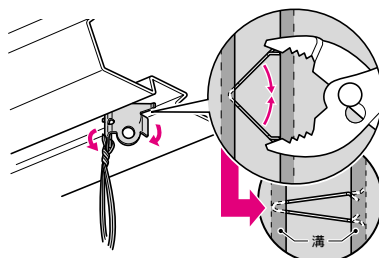

2007
総合カタログ
未掲載

デッキハンガー (金属製)

日鐵建材工業(株)
スーパーEデッキ
EZ50・75専用

デッキプレートへのケーブルの取り付け(支持)に使用します。

カシメで
簡単固定!!

デッキプレート
(スーパーEデッキ)
デッキハンガー

許容静荷重: 20N(2kgf)

種類	品番	適合ケーブル	入数	標準価格
バインド線付	SDH-2B	VVFケーブル・丸型ケーブル	10/袋	
バインド線無	SDH-2		10/袋	

新発売

プラスチック絶縁台

2007
総合カタログ
P562

ポリ台 (角度自在型)

ポリ台と台座を回転させることにより、ポリ台の傾斜角度を任意の方向に0°～30°まで自在に調整できます。

ポリ台裏面の周囲に刻印されている角度表示と、台座の印を合わせれば、傾斜角の目安になります。

調整範囲 0°～30°

許容静荷重