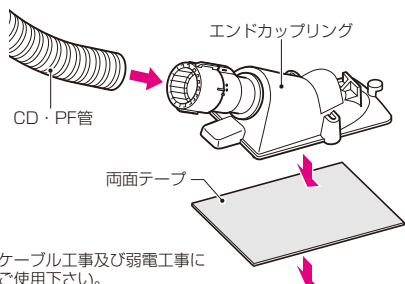

CD管・PF管付属品

新発売

2007
総合カタログ
未掲載

エンドカップリング

PC板用

- PC工法用のエンドカップリングです。
- エンドカバーとカップリングがドッキング! コンクリート打設後の接続が簡単です。
- 接続も解除も一発でOK! ●トロ口防止シール付です。

現場施工

- ※コンクリート打設後、カバーが取り外せます。
- ※コンクリート打設前に、ニッパー等でリップを切り取って下さい。

Gタイプ

※ケーブル工事及び弱電工事に
ご使用下さい。

種類	品番	適合サイズ		ケース入数	最小入数
		埋設側	露出側		
CD単層波付管 →CD単層波付管	CDE-16CGP	CD単層波付管 16	CD単層波付管 16	50	10/袋
	CDE-22CGP	〃 22	〃 22	50	10/袋
	CDE-28CGP	〃 28	〃 28	50	10/袋
CD単層波付管 →PF管	CDE-16CSGP	CD単層波付管 16	※PF管 16	50	10/袋
	CDE-22CSGP	〃 22	※〃 22	50	10/袋
	CDE-28CSGP	〃 28	※〃 28	50	10/袋
PF管 → PF管	MFSE-16CGP	※PF管 16	※PF管 16	50	10/袋
	MFSE-22CGP	※〃 22	※〃 22	50	10/袋
	MFSE-28CGP	※〃 28	※〃 28	50	10/袋