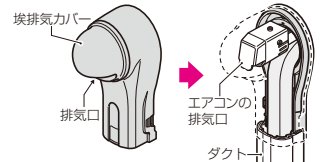

規格	品番	ケース入数	最小入数
80型	GKWH-80M	10	1/袋

■パイプスリーブ支持具 (パイプスリーブ固定用)

品番	ケース入数	最小入数
GKPH-75	50	10/袋

■配管キャップ (パイプスリーブ接着用)

品番	取付孔径	ケース入数	最小入数
GHC-75L	φ75	50	10/袋

2 ウォールカバー (掃除機能付エアコン用)

70型 80型

埃排気口を収納!

- 冷媒管の壁からの引き出し箇所を使用します。
- 掃除機能付きエアコンの埃排気口を中に収納できます。

※取り付けのエアコンにより施工方法が異なります。詳細についてはお問い合わせ下さい。

規格	品番	ケース入数	最小入数
70型	GKWC-70	10	1/袋
80型	GKWC-80	10	1/袋

末尾に色品番が入ります。

	色品番	70型・80型
ミルクイホホワイト	M	70型・80型
ダークグレー	DG	70型・80型
チョコレート	T	70型・80型
ホワイトブラウン	WB	70型
黒	K	70型・80型