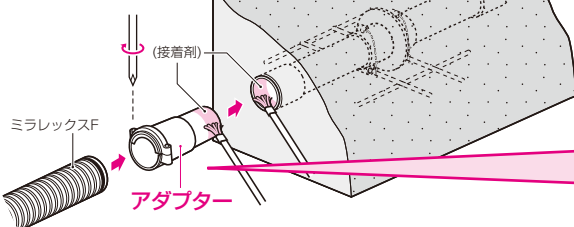

品番	適合		入数
	ミラレックスF用アダプター	管	
TS-50-600	FEKH-50BA	VE54	1
TS-80-600	FEKH-80BA	VE82	1
TS-100-600	FEKH-100BA	VP100	1

新発売

ミラレックスF用

2007
総合カタログ
未掲載

アダプター

- ●ミラレックスFとつば付スリーブの接続に使用します。

品番	適合		入数
	ミラレックスF	つば付スリーブ	
FEKH-50BA	50	TS-50-600	1
FEKH-80BA	80	TS-80-600	1
FEKH-100BA	100	TS-100-600	1