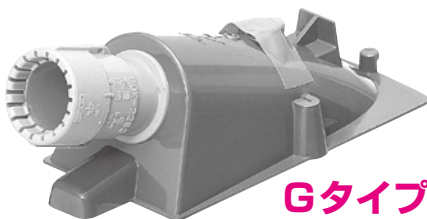

CD管・PF管付属品

新発売

2007
総合カタログ
未掲載

エンドカップリング

PC板用

- PC工法用のエンドカップリングです。
- エンドカバーとカップリングがドッキング! コンクリート打設後の接続が簡単です。
- 接続も解除も一発でOK! ●トロ口防止シール付です。

現場施工

- ※コンクリート打設後、カバーが取り外せます。
- ※コンクリート打設前に、ニッパー等でリップを切り取って下さい。

Gタイプ

※ケーブル工事及び弱電工事に
ご使用下さい。

種類	品番	適合サイズ		ケース入数	最小入数
		埋設側	露出側		
CD単層波付管 →CD単層波付管	CDE-16CGP	CD単層波付管 16	CD単層波付管 16	50	10/袋
	CDE-22CGP	〃 22	〃 22	50	10/袋
	CDE-28CGP	〃 28	〃 28	50	10/袋
CD単層波付管 →PF管	CDE-16CSGP	CD単層波付管 16	※PF管 16	50	10/袋
	CDE-22CSGP	〃 22	※〃 22	50	10/袋
	CDE-28CSGP	〃 28	※〃 28	50	10/袋
PF管 → PF管	MFSE-16CGP	※PF管 16	※PF管 16	50	10/袋
	MFSE-22CGP	※〃 22	※〃 22	50	10/袋
	MFSE-28CGP	※〃 28	※〃 28	50	10/袋

※MFは除く

品種追加

カクフレキ用

2007
総合カタログ
P107

ハンドホール用コネクタ (打ち込みタイプ)

防水リング付

ワンタッチリング付

- ハンドホール・マンホール等へのカクフレキの取り付けに使用します。
- ベルマウスを、現場でコンクリートへ打ち込むことができます。
- 位置決め機能が付いたキャップ付です。

適合壁厚350~600mm迄

つば付
地下からの水浸入を
シャットアウト!!

オール樹脂製

養生キャップ付

- 地中梁にケーブルを通す場合の貫通スリーブとして使用します。
- 地中梁の厚みに合わせて長さ調整ができます。
- ミラレックスFやVE管との接続が容易です。
- 地下からの水浸入を防ぐ、つば付です。
- オール樹脂製ですから、錆びが発生しません。
- 養生キャップ付。(本体と型枠との固定機能付です。)