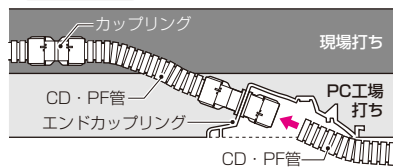

- 冷媒管の壁からの引き出し箇所を使用します。
- 掃除機能付きエアコンの埃排気口を中に収納できます。

※取り付けのエアコンにより施工方法が異なります。詳細についてはお問い合わせ下さい。

規格	品番	ケース入数	最小入数
70型	GKWC-70	10	1/袋
80型	GKWC-80	10	1/袋

末尾に色品番が入ります。

	色品番	70型・80型
ミルクイホホワイト	M	70型・80型
ダークグレー	DG	70型・80型
チョコレート	T	70型・80型
ホワイトブラウン	WB	70型
黒	K	70型・80型

CD管・PF管付属品

新発売

2007
総合カタログ
未掲載

エンドカップリング

PC板用

- PC工法用のエンドカップリングです。
- エンドカバーとカップリングがドッキング! コンクリート打設後の接続が簡単です。
- 接続も解除も一発でOK! ●トロ口防止シール付です。

現場施工

- ※コンクリート打設後、カバーが取り外せます。
- ※コンクリート打設前に、ニッパー等でリップを切り取って下さい。

Gタイプ

※ケーブル工事及び弱電工事に
ご使用下さい。

種類	品番	適合サイズ		ケース入数	最小入数
		埋設側	露出側		
CD単層波付管 →CD単層波付管	CDE-16CGP	CD単層波付管 16	CD単層波付管 16	50	10/袋
	CDE-22CGP	〃 22	〃 22	50	10/袋
	CDE-28CGP	〃 28	〃 28	50	10/袋
CD単層波付管 →PF管	CDE-16CSGP	CD単層波付管 16	※PF管 16	50	10/袋
	CDE-22CSGP	〃 22	※〃 22	50	10/袋
	CDE-28CSGP	〃 28	※〃 28	50	10/袋
PF管 → PF管	MFSE-16CGP	※PF管 16	※PF管 16	50	10/袋
	MFSE-22CGP	※〃 22	※〃 22	50	10/袋
	MFSE-28CGP	※〃 28	※〃 28	50	10/袋