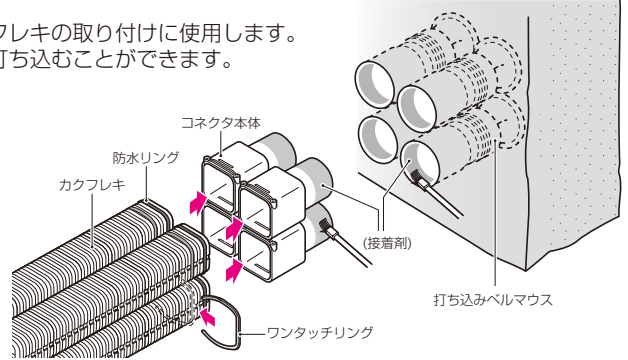

Gタイプ

※ケーブル工事及び弱電工事に
ご使用下さい。

種類	品番	適合サイズ		ケース入数	最小入数
		埋設側	露出側		
CD単層波付管 →CD単層波付管	CDE-16CGP	CD単層波付管 16	CD単層波付管 16	50	10/袋
	CDE-22CGP	〃 22	〃 22	50	10/袋
	CDE-28CGP	〃 28	〃 28	50	10/袋
CD単層波付管 →PF管	CDE-16CSGP	CD単層波付管 16	※PF管 16	50	10/袋
	CDE-22CSGP	〃 22	※〃 22	50	10/袋
	CDE-28CSGP	〃 28	※〃 28	50	10/袋
PF管 → PF管	MFSE-16CGP	※PF管 16	※PF管 16	50	10/袋
	MFSE-22CGP	※〃 22	※〃 22	50	10/袋
	MFSE-28CGP	※〃 28	※〃 28	50	10/袋

※MFは除く

品種追加

カクフレキ用

2007
総合カタログ
P107

ハンドホール用コネクタ (打ち込みタイプ)

防水リング付

ワンタッチリング付

- ハンドホール・マンホール等へのカクフレキの取り付けに使用します。
- ベルマウスを、現場でコンクリートへ打ち込むことができます。
- 位置決め機能が付いたキャップ付です。

壁厚200mm用
ができました!

はめ込むだけ

ワンタッチタイプ

品番	適合カクフレキ	入数
KFEKH-50BL	50	1
KFEKH-80BL	80	1
KFEKH-100BL	100	1
KFEKH-125BL	125	1

新発売

地中埋設管(FEP)付属品

2007
総合カタログ
未掲載

つば付スリーブ (地中梁用貫通スリーブ)

適合壁厚350~600mm迄

つば付
地下からの水浸入を
シャットアウト!!

オール樹脂製

養生キャップ付

- 地中梁にケーブルを通す場合の貫通スリーブとして使用します。
- 地中梁の厚みに合わせて長さ調整ができます。
- ミラレックスFやVE管との接続が容易です。
- 地下からの水浸入を防ぐ、つば付です。
- オール樹脂製ですから、錆びが発生しません。
- 養生キャップ付。(本体と型枠との固定機能付です。)