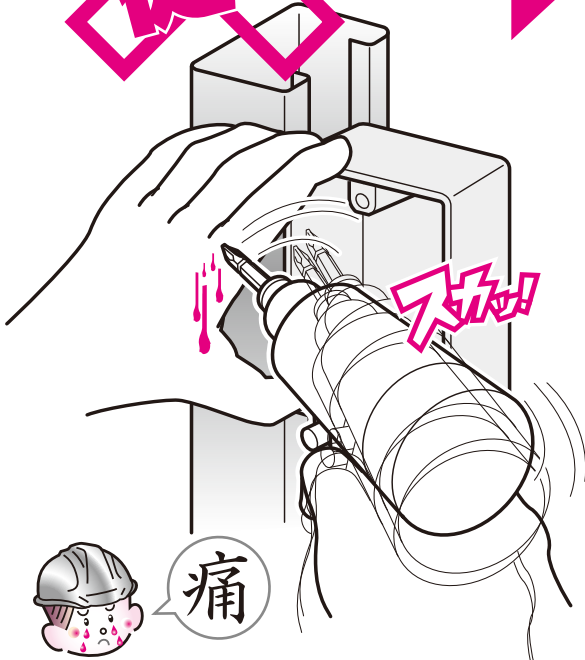

SVC-3KMA

PF管クリップ

MF-16(22)KMA

SB台座

SB-D8KMA

軽量間柱での作業、
 ケガなし

安全!

従来

品種追加

2007
総合カタログ
未掲載

国土交通省
仕様適合品

スッキリライン(E)
スッキリフレキ兼用

ウォールカバー

1 ウォールカバー (パイプ付)

80型

雨水の浸入を防ぐ!
パイプスリーブにダイレクト接着
防水性能UP