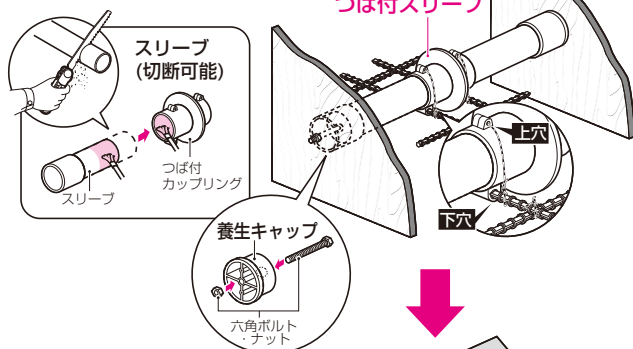

品種追加

カクフレキ用

2007
総合カタログ
P107

ハンドホール用コネクタ (打ち込みタイプ)

防水リング付

ワンタッチリング付

- ●ハンドホール・マンホール等へのカクフレキの取り付けに使用します。
- ●ベルマウスを、現場でコンクリートへ打ち込むことができます。
- ●位置決め機能が付いたキャップ付です。

壁厚200mm用
ができました!

はめ込むだけ

ワンタッチタイプ

品番	適合カクフレキ	入数
KFEKH-50BL	50	1
KFEKH-80BL	80	1
KFEKH-100BL	100	1
KFEKH-125BL	125	1

新発売

地中埋設管(FEP)付属品

2007
総合カタログ
未掲載

つば付スリーブ (地中梁用貫通スリーブ)

適合壁厚350~600mm迄

つば付
地下からの水浸入を
シャットアウト!!

オール樹脂製

養生キャップ付

- ●地中梁にケーブルを通す場合の貫通スリーブとして使用します。
- ●地中梁の厚みに合わせて長さ調整ができます。
- ●ミラレックスFやVE管との接続が容易です。
- ●地下からの水浸入を防ぐ、つば付です。
- ●オール樹脂製ですから、錆びが発生しません。
- ●養生キャップ付。(本体と型枠との固定機能付です。)

壁厚に合わせて設置

コンクリート打設後

品番	適合		入数
	ミラレックスF用アダプター	管	
TS-50-600	FEKH-50BA	VE54	1
TS-80-600	FEKH-80BA	VE82	1
TS-100-600	FEKH-100BA	VP100	1

新発売

ミラレックスF用

2007
総合カタログ
未掲載

アダプター

- ●ミラレックスFとつば付スリーブの接続に使用します。

品番	適合		入数
	ミラレックスF	つば付スリーブ	
FEKH-50BA	50	TS-50-600	1
FEKH-80BA	80	TS-80-600	1
FEKH-100BA	100	TS-100-600	1