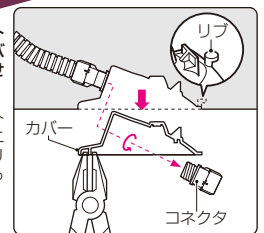

CD管・PF管付属品

新発売

2007
総合カタログ
未掲載

エンドカップリング

PC板用

- PC工法用のエンドカップリングです。
- エンドカバーとカップリングがドッキング! コンクリート打設後の接続が簡単です。
- 接続も解除も一発でOK! ●トロ口防止シール付です。

現場施工

- ※コンクリート打設後、カバーが取り外せます。
- ※コンクリート打設前に、ニッパー等でリップを切り取って下さい。

※MFは除く

品種追加

カクフレキ用

2007
総合カタログ
P107

ハンドホール用コネクタ (打ち込みタイプ)

防水リング付

ワンタッチリング付

- ハンドホール・マンホール等へのカクフレキの取り付けに使用します。
- ベルマウスを、現場でコンクリートへ打ち込むことができます。
- 位置決め機能が付いたキャップ付です。