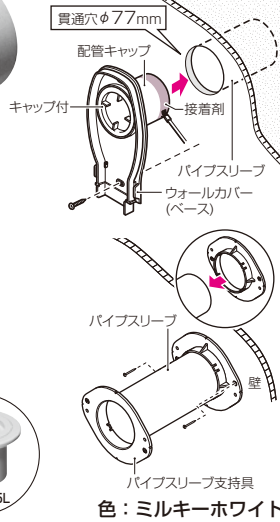

SVC-3KMA

PF管クリップ

MF-16(22)KMA

SB台座

SB-D8KMA

軽量間柱での作業、
 ケガなし

安全!

従来

品種追加

2007
総合カタログ
未掲載

国土交通省
仕様適合品

スッキリライン(E)
スッキリフレキ兼用

ウォールカバー

1 ウォールカバー (パイプ付)

80型

雨水の浸入を防ぐ!
パイプスリーブにダイレクト接着
防水性能UP

規格	品番	ケース入数	最小入数
80型	GKWH-80M	10	1/袋

■パイプスリーブ支持具 (パイプスリーブ固定用)

品番	ケース入数	最小入数
GKPH-75	50	10/袋

■配管キャップ (パイプスリーブ接着用)

品番	取付孔径	ケース入数	最小入数
GHC-75L	φ75	50	10/袋

2 ウォールカバー (掃除機能付エアコン用)

70型 80型

埃排気口を収納!