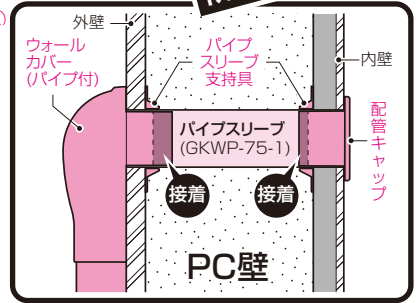

品種追加

2007
総合カタログ
未掲載

国土交通省
仕様適合品

スッキリライン(E)
スッキリフレキ兼用

ウォールカバー

1 ウォールカバー (パイプ付)

80型

雨水の浸入を防ぐ!
パイプスリーブにダイレクト接着
防水性能UP

規格	品番	ケース入数	最小入数
80型	GKWH-80M	10	1/袋

■パイプスリーブ支持具 (パイプスリーブ固定用)

品番	ケース入数	最小入数
GKPH-75	50	10/袋

■配管キャップ (パイプスリーブ接着用)

品番	取付孔径	ケース入数	最小入数
GHC-75L	φ75	50	10/袋

2 ウォールカバー (掃除機能付エアコン用)

70型 80型

埃排気口を収納!

- 冷媒管の壁からの引き出し箇所を使用します。
- 掃除機能付きエアコンの埃排気口を中に収納できます。

※取り付けのエアコンにより施工方法が異なります。詳細についてはお問い合わせ下さい。

規格	品番	ケース入数	最小入数
70型	GKWC-70	10	1/袋
80型	GKWC-80	10	1/袋

末尾に色品番が入ります。

	色品番	70型・80型
ミルクイホホワイト	M	70型・80型
ダークグレー	DG	70型・80型
チョコレート	T	70型・80型
ホワイトブラウン	WB	70型
黒	K	70型・80型