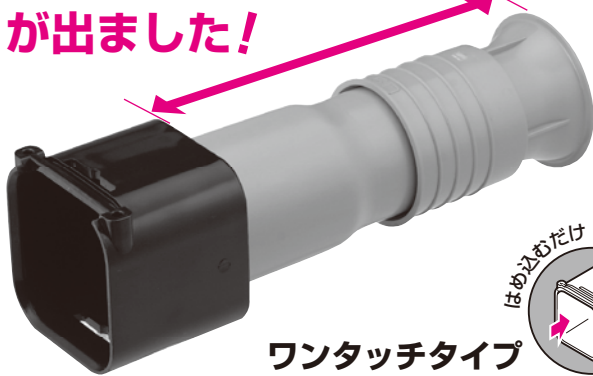

※MFは除く

品種追加

カクフレキ用

2007
総合カタログ
P107

ハンドホール用コネクタ (打ち込みタイプ)

防水リング付

ワンタッチリング付

- ハンドホール・マンホール等へのカクフレキの取り付けに使用します。
- ベルマウスを、現場でコンクリートへ打ち込むことができます。
- 位置決め機能が付いたキャップ付です。

壁厚200mm用
ができました!

はめ込むだけ

ワンタッチタイプ

品番	適合カクフレキ	入数
KFEKH-50BL	50	1
KFEKH-80BL	80	1
KFEKH-100BL	100	1
KFEKH-125BL	125	1

新発売

地中埋設管(FEP)付属品

2007
総合カタログ
未掲載

つば付スリーブ (地中梁用貫通スリーブ)

適合壁厚350~600mm迄

つば付
地下からの水浸入を
シャットアウト!!

オール樹脂製

養生キャップ付

- 地中梁にケーブルを通す場合の貫通スリーブとして使用します。
- 地中梁の厚みに合わせて長さ調整ができます。
- ミラレックスFやVE管との接続が容易です。
- 地下からの水浸入を防ぐ、つば付です。
- オール樹脂製ですから、錆びが発生しません。
- 養生キャップ付。(本体と型枠との固定機能付です。)