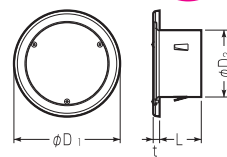

鳥や蜂に巣を作らせない
 脱着可能な防虫ネット付

取り外し・取り付け簡単
 ※ビスを少し締めれば、防虫
 ネットを取り外せます。
 ※取り付けは、はめ込みだけ!

品番	適合ダクト (内径)	ケース 入数	最小 入数
PYK-S100A	φ100	12	1
PYK-S150A	φ150	6	1

新発売

配管キャップ

2007
 総合カタログ
 未掲載

品番	φD1	φD2	L	t
GHC-75SUS	116	73	45.5	7
GHC-100SUS	141	97	50	6

品番	取付穴径	ケース 入数	最小 入数
GHC-75SUS	φ75	10	1
GHC-100SUS	φ100	10	1

新発売

Eメール付属品

大曲ガリ・大出ズミ・大入ズミ

2007
総合カタログ
未掲載

光ケーブルや同軸ケーブル等大きい曲げRが必要な箇所に最適！

ベース付きで、ベース内に配線するだけで、ケーブルの曲げRを30mm以上取る事ができる。

●耐熱性・耐候性に優れていて、屋外にも使用できます。