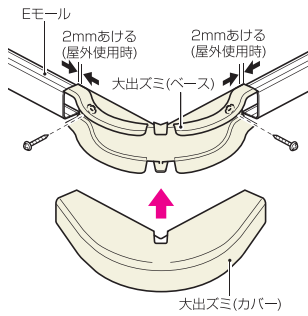

新発売

Eメール付属品

大曲ガリ・大出ズミ・大入ズミ

2007
総合カタログ
未掲載

光ケーブルや同軸ケーブル等大きい曲げRが必要な箇所に最適！

ベース付きで、ベース内に配線するだけで、ケーブルの曲げRを30mm以上取る事ができる。

●耐熱性・耐候性に優れていて、屋外にも使用できます。

大曲ガリ