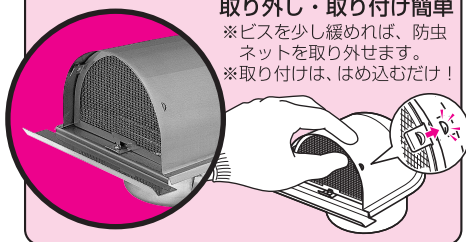

錆びにくく、美しい

ステンレス製

新発売

パイプフード(鐘型)

2007
 総合カタログ
 未掲載

モダンな
 デザイン

水切り付

●ダクト、パイプへの
 取り付けワンタッチ!

鳥や蜂に巣を作らせない
 脱着可能な防虫ネット付

取り外し・取り付け簡単
 ※ビスを少し締めれば、防虫
 ネットを取り外せます。
 ※取り付けは、はめ込みだけ!

品番	適合ダクト (内径)	ケース 入数	最小 入数
PYK-S100A	φ100	12	1
PYK-S150A	φ150	6	1

新発売

配管キャップ

2007
 総合カタログ
 未掲載

品番	φD1	φD2	L	t
GHC-75SUS	116	73	45.5	7
GHC-100SUS	141	97	50	6