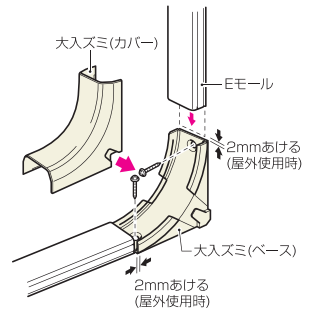

新発売

Eメール付属品

大曲ガリ・大出ズミ・大入ズミ

2007
総合カタログ
未掲載

光ケーブルや同軸ケーブル等大きい曲げRが必要な箇所に最適！

ベース付きで、ベース内に配線するだけで、ケーブルの曲げRを30mm以上取る事ができる。

●耐熱性・耐候性に優れていて、屋外にも使用できます。

大曲ガリ