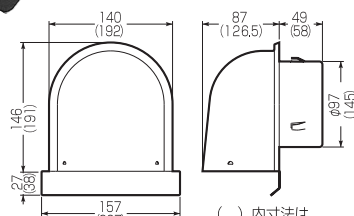

品番	適合ダクト (内径)	ケース 入数	最小 入数
PYK-S100A	φ100	12	1
PYK-S150A	φ150	6	1

新発売