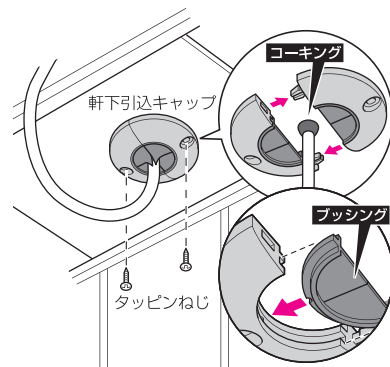

新発売

防水引込みカバー

2007
総合カタログ
未掲載

太いケーブルも引き込める
大型タイプ新登場！

- 外壁から壁内にケーブル等を引き込む際に使用します。
- ケーブル配線後にも取り付けられます。
- 壁裏にスライドボックス(1ヶ用・2ヶ用)が取り付けられます。

- ステンレスタッピンねじ(4.2×25)……×4本
- ステンレスタッピンねじ(4×12)……×2本

品番	色	適合ケーブル	ケース入数	最小入数
WK-LJ	ベージュ	・SVケーブル (100 [□] ×3C) ・CVケーブル (100 [□] ×3C) ・CVTケーブル (100 [□])	10	1
WK-LLB	ライトブラウン			
WK-LG	グレー			
WK-LK	黒			

新発売

軒下引込キャップ

2007
総合カタログ
未掲載

色：ミルキーホワイト

軒下のケーブル引き込み部の化粧カバーに!!

- 軒下・外壁へのケーブル引き込み部の化粧カバーに使用します。
- 分割式で施工が簡単。
- ケーブルの大小に合わせて選べるブッシング2組付。
- ケイカル板等、柱などの下地がなく、ビスが効かないボードには、アンカープラグ付もあります。
- 丸形ですから方向性がなく、取り付け後もスッキリキレイです。

セット内容

- 本体×1組
- ブッシング小×1組
- ブッシング大×1組

- アンカープラグ付 (呼び3.5×25 タッピンねじ2本付)

種類	品番	外寸	適合ケーブル		入数
			ブッシング小	ブッシング大	
—	WKN-1M	φ50	●同軸(F-SB-5C-1条)	●同軸(F-SB-7C-1条)	1
アンカープラグ付	WKN-1M-A			●VV1.6×20または30-1条 2.0×2C-1条	1
—	WKN-2M	φ70	●SV(14 [□] ×3C-1条) ●CV(14 [□] ×3C-1条) ●CVT(14 [□] -1条)	●SV(22 [□] ×3C-1条)	1
アンカープラグ付	WKN-2M-A			●CV(22 [□] ×3C-1条) ●CVT(22 [□] -1条)	1

※WKN-1M、WKN-2Mにはねじは添付されていません。市販のタッピンねじをお使い下さい。

サイズ追加
製品

PF・VE兼用台付サドル

2007
総合カタログ
P265-693

PF・VE管を浮かせてポールに取り付けられる!!

▼28・36サイズが追加されました!!

- PF管・VE管を壁面より浮かせて固定できます。
- ステンレスバンドでポール等に固定できるバンド通し穴が設けてあります。
- カバーとベースの分割式ですから、ベースの先付けができます。
- スペーサーを重ね合わせてPF・VE兼用台付サドルの高さが調整できます。