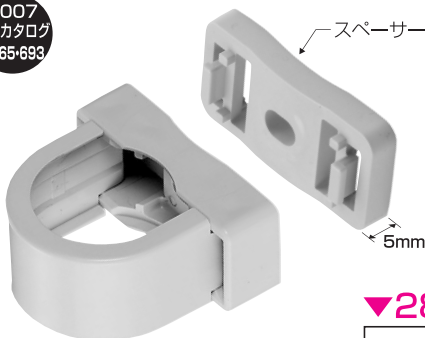

新発売

軒下引込キャップ

2007
総合カタログ
未掲載

色：ミルキーホワイト

軒下のケーブル引き込み部の化粧カバーに!!

- 軒下・外壁へのケーブル引き込み部の化粧カバーに使用します。
- 分割式で施工が簡単。
- ケーブルの大小に合わせて選べるブッシング2組付。
- ケイカル板等、柱などの下地がなく、ビスが効かないボードには、アンカープラグ付もあります。
- 丸形ですから方向性がなく、取り付け後もスッキリキレイです。

セット内容

- 本体×1組
- ブッシング小×1組
- ブッシング大×1組

- アンカープラグ付 (呼び3.5×25 タッピンねじ2本付)

種類	品番	外寸	適合ケーブル		入数
			ブッシング小	ブッシング大	
—	WKN-1M	φ50	●同軸(F-SB-5C-1条)	●同軸(F-SB-7C-1条)	1
アンカープラグ付	WKN-1M-A			●VV1.6×20または30-1条 2.0×2C-1条	1
—	WKN-2M	φ70	●SV(14 [□] ×3C-1条) ●CV(14 [□] ×3C-1条) ●CVT(14 [□] -1条)	●SV(22 [□] ×3C-1条)	1
アンカープラグ付	WKN-2M-A			●CV(22 [□] ×3C-1条) ●CVT(22 [□] -1条)	1

※WKN-1M、WKN-2Mにはねじは添付されていません。市販のタッピンねじをお使い下さい。

サイズ追加
製品

PF・VE兼用台付サドル

2007
総合カタログ
P265-693

PF・VE管を浮かせてポールに取り付けられる!!

▼28・36サイズが追加されました!!

- PF管・VE管を壁面より浮かせて固定できます。
- ステンレスバンドでポール等に固定できるバンド通し穴が設けてあります。
- カバーとベースの分割式ですから、ベースの先付けができます。
- スペーサーを重ね合わせてPF・VE兼用台付サドルの高さが調整できます。