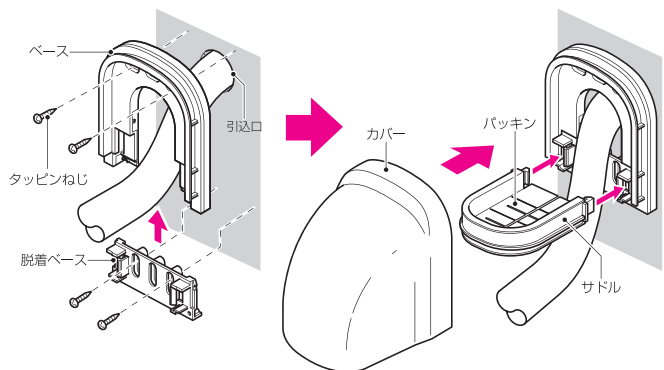

新発売

防水引込みカバー

2007
総合カタログ
未掲載

太いケーブルも引き込める
大型タイプ新登場！

- 外壁から壁内にケーブル等を引き込む際に使用します。
- ケーブル配線後にも取り付けられます。
- 壁裏にスライドボックス(1ヶ用・2ヶ用)が取り付けられます。

- ステンレスタッピンねじ(4.2×25)……×4本
- ステンレスタッピンねじ(4×12)……×2本

品番	色	適合ケーブル	ケース入数	最小入数
WK-LJ	ベージュ	・SVケーブル (100 [□] ×3C) ・CVケーブル (100 [□] ×3C) ・CVTケーブル (100 [□])	10	1
WK-LLB	ライトブラウン			
WK-LG	グレー			
WK-LK	黒			

新発売

軒下引込キャップ

2007
総合カタログ
未掲載

色：ミルキーホワイト

軒下のケーブル引き込み部の化粧カバーに!!

- 軒下・外壁へのケーブル引き込み部の化粧カバーに使用します。
- 分割式で施工が簡単。
- ケーブルの大小に合わせて選べるブッシング2組付。
- ケイカル板等、柱などの下地がなく、ビスが効かないボードには、アンカープラグ付もあります。
- 丸形ですから方向性がなく、取り付け後もスッキリキレイです。