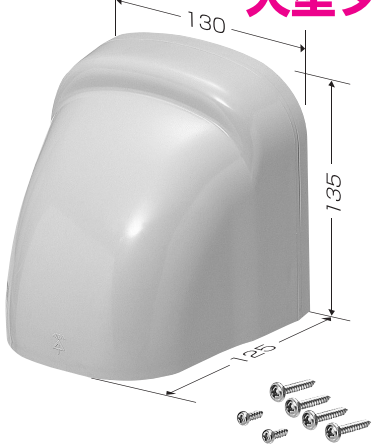

■大出ズミ

規格	品番 (色)							入数
	ベージュ	カベ白	グレー	チョコレート	ミルキーホワイト	ブラック	茶	
1号	EMDL-1J	EMDL-1W	EMDL-1G	EMDL-1T	EMDL-1M	EMDL-1K	EMDL-1B	10/袋
2号	EMDL-2J	EMDL-2W	EMDL-2G	EMDL-2T	EMDL-2M	EMDL-2K	EMDL-2B	10/袋

■大入ズミ

規格	品番 (色)							入数
	ベージュ	カベ白	グレー	チョコレート	ミルキーホワイト	ブラック	茶	
1号	EMIL-1J	EMIL-1W	EMIL-1G	EMIL-1T	EMIL-1M	EMIL-1K	EMIL-1B	10/袋
2号	EMIL-2J	EMIL-2W	EMIL-2G	EMIL-2T	EMIL-2M	EMIL-2K	EMIL-2B	10/袋

新発売

防水引込みカバー

2007
総合カタログ
未掲載

太いケーブルも引き込める
大型タイプ新登場！

- 外壁から壁内にケーブル等を引き込む際に使用します。
- ケーブル配線後にも取り付けられます。
- 壁裏にスライドボックス(1ヶ用・2ヶ用)が取り付けられます。

- ステンレスタッピンねじ(4.2×25)……×4本
- ステンレスタッピンねじ(4×12)……×2本

品番	色	適合ケーブル	ケース入数	最小入数
WK-LJ	ベージュ	・SVケーブル (100 [□] ×3C) ・CVケーブル (100 [□] ×3C) ・CVTケーブル (100 [□])	10	1
WK-LLB	ライトブラウン			
WK-LG	グレー			
WK-LK	黒			