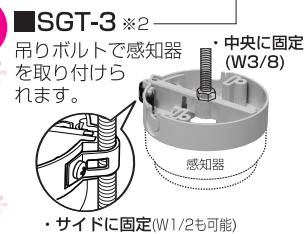

4.樹脂ボックス

2007 総合カタログ	品名	従来品番	代替品番
P303	埋込スイッチボックス	~~CDO-16S~~	CDO-16SG
		~~CDO-16SF~~	CDO-16SGF
		~~CDO-16SW~~	CDO-16SWG
		~~CDO-16SWF~~	CDO-16SWGf
P306	CDハブ付四角コンクリートボックス	~~CD4-75H~~	CD4-75HG
P309	CDハブ付八角コンクリートボックス	~~CD8-75H~~	CD8-75HG
		~~CD8-75H22S~~	-
P325	スライドTLボックス	~~SBTV-1C~~	-
		~~SBTV-1F~~	-
	ホームTLボックス	~~SBT-206C~~	-
		~~SBT-206F~~	-

6.防火措置工法用部材

2007 総合カタログ	品名	従来品番
P474	タイカスールM2	~~MTKS-M2~~

7.スライドボックス

2007 総合カタログ	品名	従来品番
P521	スライドTVボックス	~~SBTV-1~~
P568	ホームTLボックス	~~SBT-206~~

9.ビニル電線管付属品

2007 総合カタログ	品名	従来品番
P681	ターミナルキャップ	~~MTC-70(J)・82(J)~~
P701	真壁用スイッチボックス(2ヶ用)	~~SM30L-1M~~
		~~SM30L-2UM~~
		~~SM30L-2SM~~
		~~SM30L-4SM~~

10.エアコン配管材(パイプフード)

2007 総合カタログ	品名	従来品番	代替品番
P788	パイプフード(アルミ製)	~~PYM-A100~~	-
		~~PYM-A150~~	-
		~~PYM-A100A~~	-
		~~PYM-A150A~~	-
		~~PYM-S150~~	-
P791	パイプフード(ステンレス製)	~~PYM-S150A~~	パイプフード(鋳型)
		~~PYB-A100~~	-
		~~PYB-A150~~	-
		~~PYB-A100A~~	-
		~~PYB-A150A~~	-

14.ケーブルカッシャー

H20.1/21より

2007 総合カタログ	品名	従来品番	代替品番
P1012	ケーブルカッシャー (レースウェイ用)	~~CK-70W型~~	CK-70WT
		~~CK-70M型~~	CK-70WM
P1013	ケーブルカッシャー (C形鋼用)	~~CK-80AW型~~	CK-80AWT
		~~CK-80AM型~~	CK-80AWM
P1014	ケーブルカッシャー (C形鋼用)	~~CK-80BW型~~	CK-80BWT
		~~CK-80BM型~~	CK-80BWM
P1024	ケーブルカッシャー (Rブラケット組み付け品)	~~CK-70RW型~~	-
		~~CK-70RM型~~	CK-70RWM
P1025	ケーブルカッシャー (Rブラケット組み付け品)	~~CK-80AW型~~	-
		~~CK-80AM型~~	CK-80AWM
		~~CK-80BW型~~	-
		~~CK-80BM型~~	CK-80BWM

15.照明・配線器具支持金具 16.暮VAN

2007 総合カタログ	品名	従来品番	代替品番
P1063	ビームラックル	~~SGT-34~~	SGT-3※2
P1090	延長コード	~~XYZ-2PE-S~~	-
		~~XYZ-2PE-L~~	-

お手数を
おかけ致しますが、
何卒、よろしく
お願い致します。

改良
予定品

・サイドに固定(W1/2も可能)

改良
予定品

※1 大評判の**フジホルト** 200が新品番となり、より使いやすくなります。
従来品番 FH-200→新品番 FH-200Nに変更します。

新機能

両刃同時調整式になりました。
穴径が両刃同時に調整できる
調整ツマミが付きます！

ホームページ <http://www.mirai.co.jp/> Eメール mirai@mirai.co.jp

ミライ商品は皆様のご要望から生まれた商品です！ お気軽にご要望・ご意見をお聞かせ下さい。

JIS表示認定工場
MIRAI
未来工業株式会社

本社:大垣市外・輪之内町 〒503-0295 TEL(0584)68-0001(代) FAX(0584)69-3900
支店:山台:TEL(022)367-8250(代) FAX(022)367-8232 新潟:TEL(025)269-0269(代) FAX(025)269-0234
東京:TEL(03)3242-7871(代) FAX(03)3242-7870 名古屋:TEL(052)249-1021(代) FAX(052)249-2115
大阪:TEL(06)6765-4810(代) FAX(06)6765-4814 福岡:TEL(092)937-2216(代) FAX(092)937-2223
住設部:TEL(0584)68-0028(代) FAX(0584)69-5602
営業所:札幌:TEL(011)663-3233(代) FAX(011)663-3288 旭川:TEL(0166)21-8848(代) FAX(0166)26-6673
盛岡:TEL(019)637-7097(代) FAX(019)637-7099 山台:TEL(022)367-8250(代) FAX(022)367-8232
郡山:TEL(024)991-8898(代) FAX(024)991-8897 新潟:TEL(025)269-0269(代) FAX(025)269-0234
松本:TEL(0263)97-3141(代) FAX(0263)97-3142 北陸:TEL(076)292-3611(代) FAX(076)292-2151
水戸:TEL(0295)52-2155(代) FAX(0295)53-0087 さいたま:TEL(048)652-9221(代) FAX(048)666-9344
東京:TEL(03)3242-7871(代) FAX(03)3242-7870 千葉:TEL(043)227-1605(代) FAX(043)227-3358
横浜:TEL(045)313-5591(代) FAX(045)313-5622 静岡:TEL(054)236-1505(代) FAX(054)236-1506
名古屋:TEL(052)249-1021(代) FAX(052)249-2115 名古屋:TEL(052)249-1021(代) FAX(052)249-1263
大連:TEL(0584)68-0002(代) FAX(0584)69-3900 大阪:TEL(06)6765-4810(代) FAX(06)6765-4814
神戸:TEL(078)574-0468(代) FAX(078)574-0556 高松:TEL(087)882-2040(代) FAX(087)882-2023
松山:TEL(089)921-2905(代) FAX(089)921-9904 広島:TEL(082)829-0985(代) FAX(082)829-0680
福岡:TEL(092)937-2215(代) FAX(092)937-2223 大分:TEL(097)586-5545(代) FAX(097)586-5546
長崎:TEL(0957)43-0575(代) FAX(0957)43-6730 熊本:TEL(0968)38-5622(代) FAX(0968)38-2963
鹿児島:TEL(099)250-6311(代) FAX(099)284-1326 沖縄:TEL(098)860-7919(代) FAX(098)860-7929
工機:札幌、山形、茨城第1、茨城第2、茨城第3、大垣、豊老、熊本第1、熊本第2