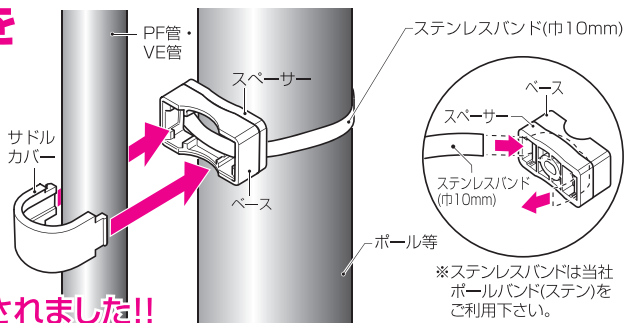

※WKN-1M、WKN-2Mにはねじは添付されていません。市販のタッピンねじをお使い下さい。

サイズ追加
製品

PF・VE兼用台付サドル

2007
総合カタログ
P265-693

PF・VE管を浮かせてポールに取り付けられる!!

▼28・36サイズが追加されました!!

- PF管・VE管を壁面より浮かせて固定できます。
- ステンレスバンドでポール等に固定できるバンド通し穴が設けてあります。
- カバーとベースの分割式ですから、ベースの先付けができます。
- スペーサーを重ね合わせてPF・VE兼用台付サドルの高さが調整できます。

浮かせ高さ	品番(色)		適合管	ケース入数	最小入数
	ベージュ	グレー			
PF管:6.5mm・VE管:8mm	SPF-28J	SPF-28	PF管28(MF-MFXは除く)・VE28	100	20/袋
PF管:6.5mm・VE管:8.5mm	SPF-36J	SPF-36	PF管36(MFXは除く)・VE36	100	20/袋

新 ■PF・VE兼用台付サドル用スペーサー

台高さ	品番(色)		適用	入数
	ベージュ	グレー		
5mm	SPFS-28J	SPFS-28	SPF-28(J)	20/袋
	SPFS-36J	SPFS-36	SPF-36(J)	20/袋