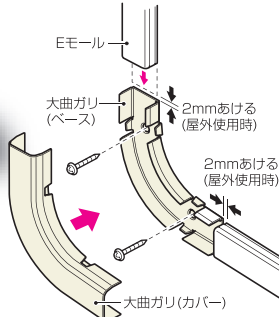

新発売

Eメール付属品

大曲ガリ・大出ズミ・大入ズミ

2007
総合カタログ
未掲載

光ケーブルや同軸ケーブル等大きい曲げRが必要な箇所に最適！

ベース付きで、ベース内に配線するだけで、ケーブルの曲げRを30mm以上取る事ができる。

●耐熱性・耐候性に優れていて、屋外にも使用できます。

大曲ガリ