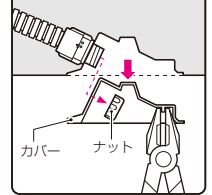

※コンクリート打設後、カバーが取り外せません。

CD管用

品番	適合管	コネクタネジのサイズ	ケース入数	最小入数
CDEC-16GP	CD単層波付管 16	呼び22用 (G3/4)	50	10/袋
CDEC-22GP	// 22	呼び22用 (G3/4)	50	10/袋

PF管用

品番	適合管	コネクタネジのサイズ	ケース入数	最小入数
MFSEC-16GP	PF管 16 ※MFは除く	呼び22用 (G3/4)	50	10/袋
MFSEC-22GP	// 22	呼び22用 (G3/4)	50	10/袋

新発売