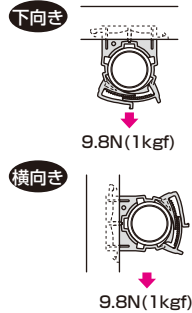

新発売

樹脂製ダクトクリップ

2008
総合カタログ
P278-729

レースウェイへの管固定が簡単!!

- レースウェイへの樹脂管(CD管・PF管・VE管)の固定に最適です。
- 取り付け、解除が簡単! 取り付け後もスライドさせ、位置調整ができます。
- サイズを選ばずクリップ同士、連結できます。

許容静荷重

適合レースウェイ・支持金物

| 品番(色) | | 適合管 | 適合径 | 入数 |
|---------|---------|----------------|-------------|----|
| ベージュ | 黒 | | | |
| DC-16NJ | DC-16NK | CD管・PF管・VE管 16 | φ21~φ23mm | 10 |
| DC-22NJ | DC-22NK | // 22 | φ26~φ30.5mm | 10 |
| DC-28NJ | DC-28NK | // 28 | φ34~φ36.5mm | 10 |