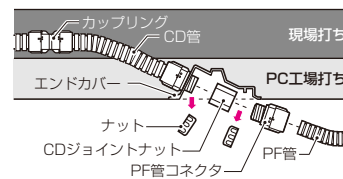

新発売

樹脂製ダクトクリップ

2008
総合カタログ
P278-729

レースウェイへの管固定が簡単!!

- レースウェイへの樹脂管(CD管・PF管・VE管)の固定に最適です。
- 取り付け、解除が簡単! 取り付け後もスライドさせ、位置調整ができます。
- サイズを選ばずクリップ同士、連結できます。

許容静荷重

適合レースウェイ・支持金物

| 品番(色) | | 適合管 | 適合径 | 入数 |
|---------|---------|----------------|-------------|----|
| ベージュ | 黒 | | | |
| DC-16NJ | DC-16NK | CD管・PF管・VE管 16 | φ21~φ23mm | 10 |
| DC-22NJ | DC-22NK | // 22 | φ26~φ30.5mm | 10 |
| DC-28NJ | DC-28NK | // 28 | φ34~φ36.5mm | 10 |

新発売

CD管・PF管付属品

エンドカバー(コンパクトタイプ)

PC板用

2008
総合カタログ
P245-404

Gタイプ

※ケーブル工事及び弱電工事にご使用下さい。

- PC工法用のエンドカバーです。
- 接続も解除も一発でOK!
- ト口防止シール付です。

現場施工

※コネクタのキャップは取って下さい。

※コンクリート打設後、カバーが取り外せません。

CD管用

| 品番 | 適合管 | コネクタネジのサイズ | ケース入数 | 最小入数 |
|-----------|------------|--------------|-------|------|
| CDEC-16GP | CD単層波付管 16 | 呼び22用 (G3/4) | 50 | 10/袋 |
| CDEC-22GP | // 22 | 呼び22用 (G3/4) | 50 | 10/袋 |