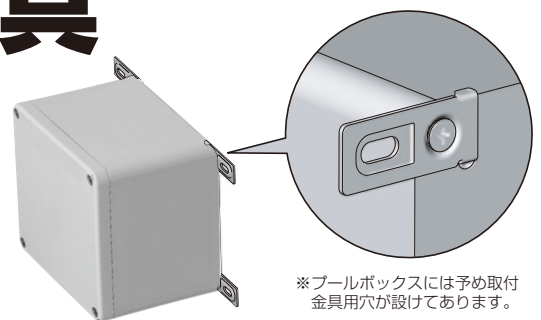

新発売

PVP用取付金具

2008
総合カタログ
P755

- プルボックスを壁面に取り付けるための後付けのステーです。

1組(金具×4
・ビス×4)

※プルボックスには予め取付金具用穴が設けてあります。

| 品番 | 適合 | 入数 |
|--------|------------------------|---------|
| PVPS-1 | 正方形：200×200以下※ノック無しタイプ | 1組(4ヶ入) |