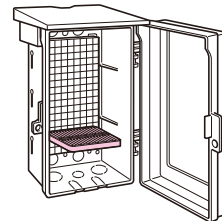

※板厚7~10(12)mmの場合は、パテ等による防水処理が必要です。

新発売

ウォールボックス用垂直台座

2008
総合カタログ
P850

木板・プラスチック基台に取り付けられます。

●ボックス内のスペースを有効活用でき、コンセント・情報機器等を効率良く取り付けられます。

▼プラグを差したままでも蓋が出来ます。

タッピンネジ×2