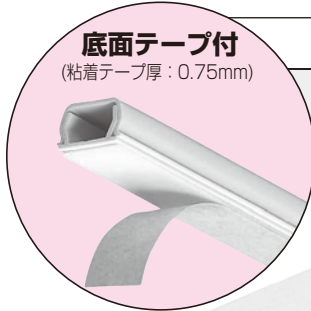

2008
総合カタログ
P618

売れ筋カラーに、強力粘着テープを付けました。

現場ですぐに貼り付けられる プラモール® (テープ付) に

5号が追加!

底面テープ付
(粘着テープ厚: 0.75mm)

(W) カベ白 (M) ミルキーホワイト

5本ビニール包装!
開封まで汚れません。