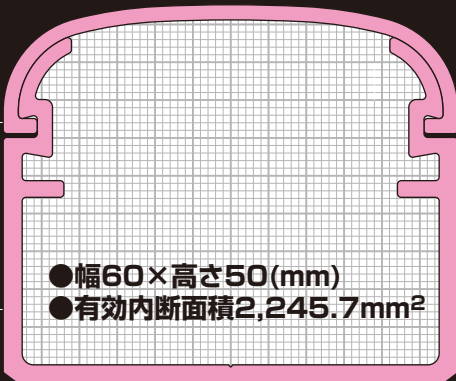

2008
 総合カタログ
 P670~

大好評のケーブル配線保護カバー

モールダクト

外観美・スッキリ!!

60型が 加わりました!

極太ケーブルでも入ります!
 (CVT60[□]でもラクラク余裕です)

大容量の収納力
 ※原寸大

- 幅60×高さ50(mm)
- 有効内断面積2,245.7mm²

〈ケーブル収容可能本数〉

| SVケーブル | | | | CVケーブル | | | | VVFケーブル | | | | CVTケーブル | | | | | | | |
|----------------|-----------------|-----------------|-----------------|----------------|-----------------|-----------------|-----------------|------------------|------------------|------------------|------------------|------------------|------------------|-----------------|-----------------|-----------------|-----------------|---|---|
| φ [□] | 14 [□] | 22 [□] | 38 [□] | φ [□] | 14 [□] | 22 [□] | 38 [□] | 1.6 [□] | 1.6 [□] | 2.0 [□] | 2.0 [□] | 2.6 [□] | 2.6 [□] | 14 [□] | 22 [□] | 38 [□] | 60 [□] | | |
| ×3C | ×3C | ×3C | ×3C | ×3C | ×3C | ×3C | ×3C | ×2C | ×3C | ×2C | ×3C | ×2C | ×3C | 14 [□] | 22 [□] | 38 [□] | 60 [□] | | |
| 4 | 3 | 2 | 1 | 1 | 4 | 3 | 2 | 1 | 1 | 17 | 12 | 14 | 10 | 10 | 7 | 4 | 3 | 2 | 1 |