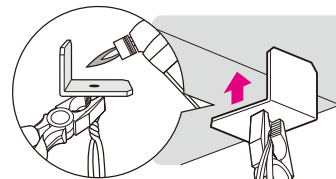

| 品番 | ケース入数 | 最小入数 |
|--------------|-------|------|
| WB-T1 | 10 | 1 |

新発売

ケーブル支持具 L型ハンガー (金属製) 接着タイプ

2008
総合カタログ
P419

接着剤 付

●壁や天井のコーナー部に最適なケーブル用ハンガーです。

●許容静荷重:20N(2kgf)

ご注意