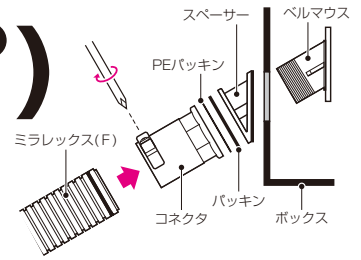

※ダクトスレ止め用の爪付。ねじを緩めるだけでサドルが外せます。

新発売

ミラレックス・ミラレックスF用 斜めコネクタ (30°)

2008
総合カタログ
P126・149

PS E (コネクタ)

※ミラレックスF用は除く

●ミラレックス(F)を斜めに角度を付け、ボックス類に取り付ける場合に使用します。

〈難燃性〉