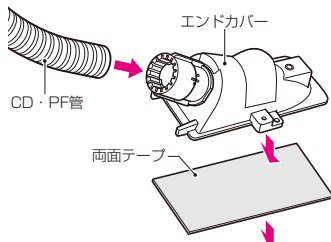

新発売

樹脂製ダクトクリップ

2008
総合カタログ
P278-729

レースウェイへの管固定が簡単!!

- レースウェイへの樹脂管(CD管・PF管・VE管)の固定に最適です。
- 取り付け、解除が簡単! 取り付け後もスライドさせ、位置調整ができます。
- サイズを選ばずクリップ同士、連結できます。

許容静荷重

適合レースウェイ・支持金物

| 品番(色) | | 適合管 | 適合径 | 入数 |
|---------|---------|----------------|-------------|----|
| ベージュ | 黒 | | | |
| DC-16NJ | DC-16NK | CD管・PF管・VE管 16 | φ21~φ23mm | 10 |
| DC-22NJ | DC-22NK | // 22 | φ26~φ30.5mm | 10 |
| DC-28NJ | DC-28NK | // 28 | φ34~φ36.5mm | 10 |

新発売

CD管・PF管付属品

エンドカバー(コンパクトタイプ)

PC板用

2008
総合カタログ
P245-404

Gタイプ

※ケーブル工事及び弱電工事にご使用下さい。

- PC工法用のエンドカバーです。
- 接続も解除も一発でOK!
- ト口防止シール付です。