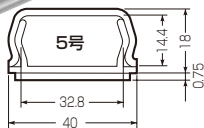

2008
総合カタログ
P618

売れ筋カラーに、強力粘着テープを付けました。

現場ですぐに貼り付けられる プラモール® (テープ付) に

5号が追加!

底面テープ付
(粘着テープ厚: 0.75mm)

(W) カベ白 (M) ミルキーホワイト

5本ビニール包装!
開封まで汚れません。

全長1m