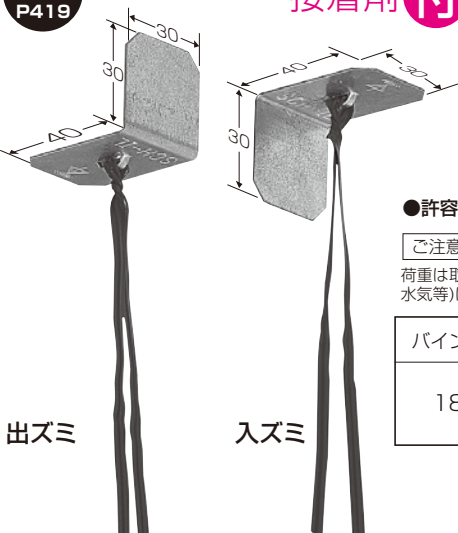

※板厚7~10(12)mmの場合は、パテ等による防水処理が必要です。

新発売

ウォールボックス用垂直台座

2008
総合カタログ
P850

木板・プラスチック基台に取り付けられます。

●ボックス内のスペースを有効活用でき、コンセント・情報機器等を効率良く取り付けられます。

▼プラグを差したままでも蓋が出来ます。

タッピンネジ×2

| 品番 | ケース入数 | 最小入数 |
|--------------|-------|------|
| WB-T1 | 10 | 1 |

新発売

ケーブル支持具 L型ハンガー (金属製) 接着タイプ

2008
総合カタログ
P419

接着剤 付

●壁や天井のコーナー部に最適なケーブル用ハンガーです。

●許容静荷重:20N(2kgf)

ご注意