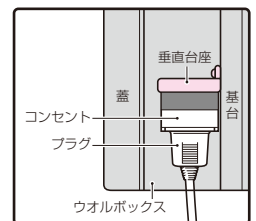

※板厚7~10(12)mmの場合は、パテ等による防水処理が必要です。

新発売

ウォールボックス用垂直台座

2008
総合カタログ
P850

木板・プラスチック基台に取り付けられます。

●ボックス内のスペースを有効活用でき、コンセント・情報機器等を効率良く取り付けられます。

▼プラグを差したままでも蓋が出来ます。

タッピンネジ×2