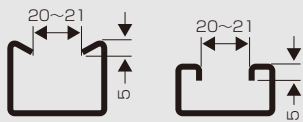

新発売

樹脂製ダクトクリップ

2008
総合カタログ
P278-729

レースウェイへの管固定が簡単!!

- レースウェイへの樹脂管(CD管・PF管・VE管)の固定に最適です。
- 取り付け、解除が簡単! 取り付け後もスライドさせ、位置調整ができます。
- サイズを選ばずクリップ同士、連結できます。

許容静荷重

適合レースウェイ・支持金物

| 品番(色) | | 適合管 | 適合径 | 入数 |
|---------|---------|----------------|-------------|----|
| ベージュ | 黒 | | | |
| DC-16NJ | DC-16NK | CD管・PF管・VE管 16 | φ21~φ23mm | 10 |
| DC-22NJ | DC-22NK | // 22 | φ26~φ30.5mm | 10 |
| DC-28NJ | DC-28NK | // 28 | φ34~φ36.5mm | 10 |