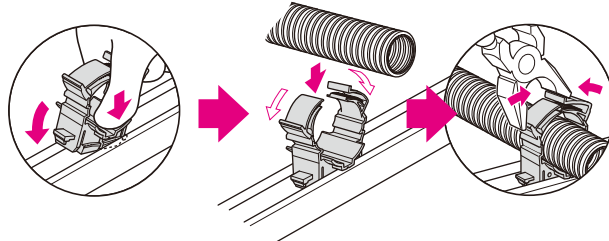

新発売

樹脂製ダクトクリップ

2008
総合カタログ
P278-729

レースウェイへの管固定が簡単!!

- レースウェイへの樹脂管(CD管・PF管・VE管)の固定に最適です。
- 取り付け、解除が簡単! 取り付け後もスライドさせ、位置調整ができます。
- サイズを選ばずクリップ同士、連結できます。

許容静荷重

適合レースウェイ・支持金物

| 品番(色) | | 適合管 | 適合径 | 入数 |
|---------|---------|----------------|-------------|----|
| ベージュ | 黒 | | | |
| DC-16NJ | DC-16NK | CD管・PF管・VE管 16 | φ21~φ23mm | 10 |
| DC-22NJ | DC-22NK | // 22 | φ26~φ30.5mm | 10 |
| DC-28NJ | DC-28NK | // 28 | φ34~φ36.5mm | 10 |