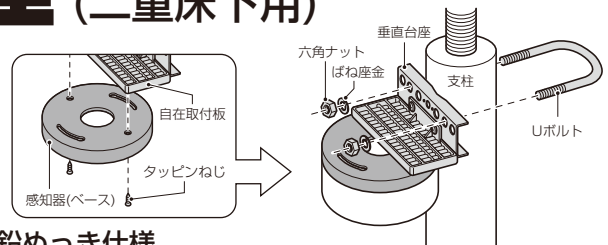

感知器取付台座 (二重床下用)

2011電材カタログ
配管資材
P.356

二重床下への
感知器の取り付けに！

■電気垂鉛めつき仕様

品番	適合支柱径	入数	標準価格
SOA-K39	φ22～φ39	1	360
SOA-K62	φ39～φ69	1	380

■溶融めつき仕様

品番	適合支柱径	入数	標準価格
SOA-K39D	φ22～φ39	1	480
SOA-K62D	φ39～φ69	1	500