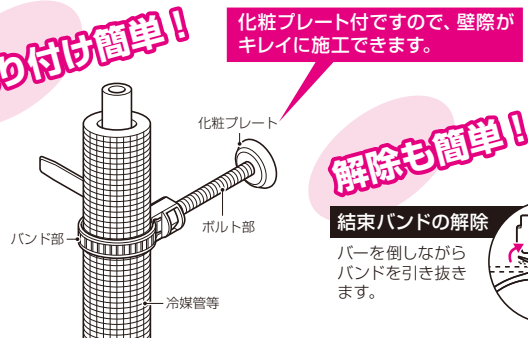

# ロックバンド (立てバンドタイプ)

●立てバンドとして冷媒管等の固定に使用します。

## 結束バンドタイプ

なので・・・

- 1.差し込み引っ張るだけの簡単施工！
- 2.管の種類・サイズを選びません。  
(φ55mm迄対応。)

**取り付け簡単！**

**解除も簡単！**

結束バンドの解除  
バーを倒しながら  
バンドを引き抜きます。

品番	適合径	ボルト長さ	入数	標準価格
SCH-TBM-80M	~φ55mm	80mm	10/袋	240
SCH-TBM-120M	~φ55mm	120mm	10/袋	270