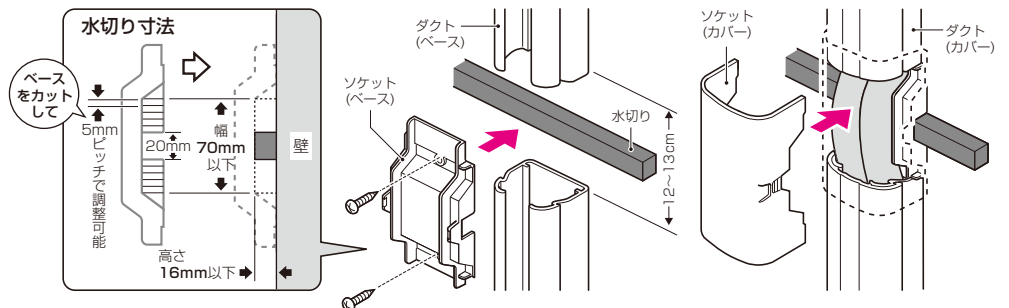

ダクトソケット (乗り越えタイプ)

関連品

2011電材カタログ
モール、ダクト、空調
P.129

スッキリライン(E)付属品

規格	品番 (色)				ケース入数	最小入数	標準価格
	ミルキーホワイト	ダークグレー	チョコレート	黒			
80型	GKSN-80M	GKSN-80DG	GKSN-80T	GKSN-80K	10	1/袋	590