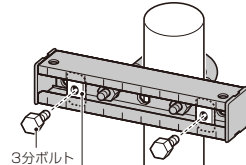

新発売

ポールバンドNo.1の高強度タイプ

鋼管用ポールバンド

(Uボルトタイプ)

2011電材カタログ
ウォールボックス、取付板
P.62

2011電材カタログ
工場、オフィス部材
P.246

3分ボルト
ミラックハンガー用ナット(MN-W3)を使用すれば、3分ボルトでウォールボックス等を固定できます。

- ●ミラックハンガーとUボルトがドッキング！
  ウォールボックス等のポールへの取り付けに使用します。

■高耐食めっき鋼板仕様

品番	適合パイプ径	L	入数	標準価格
POM-25U	φ87.9~φ89.1	250	1	1,080
POM-40U	φ87.9~φ89.1	400	1	1,200

■ステンレス仕様

品番	適合パイプ径	L	入数	標準価格
POM-25US	φ87.9~φ89.1	250	1	2,370
POM-40US	φ87.9~φ89.1	400	1	2,990

許容静荷重：491N(50kgf)

新発売

ポールへの取り付け簡単！