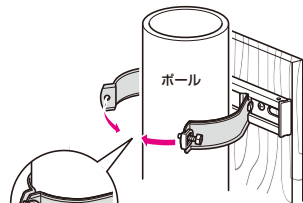

鋼管用ポールバンド

(木板用)

2011電材カタログ
ウォールボックス、取付板
P.62

2011電材カタログ
工場、オフィス部材
P.246

ダクトクリップ用キャップ
※ダクトクリップ先端部でのケガを防止します。

- ●ミラックハンガーとダクトクリップがドッキング！
  ウォールボックス取付用木板等のポールへの取り付けに使用します。

■高耐食めっき鋼板仕様

品番	適合パイプ径	入数	標準価格
POM-20F	φ87.9~φ89.1	1	950
POM-20FL	φ113.4~φ114.3	1	1,000

■ステンレス仕様

品番	適合パイプ径	入数	標準価格
POM-20FS	φ87.9~φ89.1	1	1,670
POM-20FLS	φ113.4~φ114.3	1	1,790

許容静荷重：196N(20kgf)

ホームページ <http://www.mirai.co.jp/> Eメール mirai@mirai.co.jp

ミライ商品は皆様のご要望から生まれた商品です！ お気軽にご要望・ご意見をお聞かせ下さい。

JIS認証取得

MIRAI 未来工業株式会社

本社：大垣市外・輪之内町 〒503-0295 TEL(0584)68-0001(代) FAX(0584)69-3900
支店：仙台：TEL(022)367-8250(代) FAX(022)367-8232 新潟：TEL(025)269-0269(代) FAX(025)269-0234
東京：TEL(03)3242-7871(代) FAX(03)3242-7870 名古屋：TEL(052)249-1021(代) FAX(052)249-2115
大阪：TEL(06)6765-4810(代) FAX(06)6765-4814 福岡：TEL(092)937-2216(代) FAX(092)937-2223
住設部：TEL(0584)68-0028(代) FAX(0584)69-5602

営業所：札幌：TEL(011)663-3233(代) FAX(011)663-3288 旭川：TEL(0166)21-8848(代) FAX(0166)26-8673
盛岡：TEL(019)637-7097(代) FAX(019)637-7099 仙台：TEL(022)367-8250(代) FAX(022)367-8232
郡山：TEL(024)991-8898(代) FAX(024)991-8897 新潟：TEL(025)269-0269(代) FAX(025)269-0234
松本：TEL(0263)97-3141(代) FAX(0263)97-3142 北陸：TEL(076)292-3611(代) FAX(076)292-2151
水戸：TEL(0295)52-2155(代) FAX(0295)53-0087 さいたま：TEL(048)652-9221(代) FAX(048)666-9344
東京：TEL(03)3242-7871(代) FAX(03)3242-7870 千葉：TEL(043)227-1605(代) FAX(043)227-3358
横浜：TEL(045)313-5591(代) FAX(045)313-5622 静岡：TEL(054)236-1505(代) FAX(054)236-1506
名古屋：TEL(052)249-1021(代) FAX(052)249-2115 名古屋東：TEL(052)249-1021(代) FAX(052)249-1263
大垣：TEL(0584)68-0002(代) FAX(0584)69-3900 大阪：TEL(06)6765-4810(代) FAX(06)6765-4814
神戸：TEL(078)574-0468(代) FAX(078)574-0556 高松：TEL(087)882-2040(代) FAX(087)882-2023
松山：TEL(089)921-2905(代) FAX(089)921-9904 広島：TEL(082)829-0985(代) FAX(082)829-0680
福岡：TEL(092)937-2215(代) FAX(092)937-2223 大分：TEL(097)586-5545(代) FAX(097)586-5546
長崎：TEL(0957)43-0575(代) FAX(0957)43-6730 熊本：TEL(0968)38-5622(代) FAX(0968)38-2963
鹿児島：TEL(099)250-6311(代) FAX(099)284-1326 沖縄：TEL(098)860-7919(代) FAX(098)860-7929
工場：札幌、山形、茨城第1、茨城第2、茨城第3、大垣、養老、熊本第1、熊本第2

※このカタログは、H23年10月現在のものです。尚、掲載しております商品の価格には、消費税は含まれておりません。ご購入の際には、消費税が付加されます。(当カタログからの無断転載はかたくお断りします。)

※沖縄及び離島価格は、別途お問い合わせ下さい。