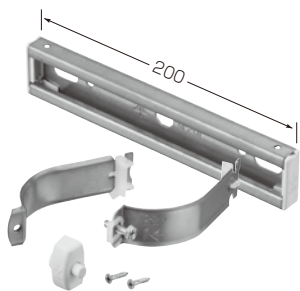

鋼管用ポールバンド

(木板用)

2011電材カタログ
ウォールボックス、取付板
P.62

2011電材カタログ
工場、オフィス部材
P.246

ダクトクリップ用キャップ
※ダクトクリップ先端部でのケガを防止します。

- ●ミラックハンガーとダクトクリップがドッキング！
  ウォールボックス取付用木板等のポールへの取り付けに使用します。

■高耐食めっき鋼板仕様

品番	適合パイプ径	入数	標準価格
POM-20F	φ87.9~φ89.1	1	950
POM-20FL	φ113.4~φ114.3	1	1,000

■ステンレス仕様

品番	適合パイプ径	入数	標準価格
POM-20FS	φ87.9~φ89.1	1	1,670
POM-20FLS	φ113.4~φ114.3	1	1,790

許容静荷重：196N(20kgf)

ホームページ <http://www.mirai.co.jp/> Eメール mirai@mirai.co.jp

ミライ商品は皆様のご要望から生まれた商品です！ お気軽にご要望・ご意見をお聞かせ下さい。

JIS認証取得

MIRAI 未来工業株式会社

本社：大垣市外・輪之内町 〒503-0295 TEL(0584)68-0001(代) FAX(0584)69-3900
支店：仙台：TEL(022)367-8250(代) FAX(022)367-8232 新潟：TEL(025)269-0269(代) FAX(025)269-0234
東京：TEL(03)3242-7871(代) FAX(03)3242-7870 名古屋：TEL(052)249-1021(代) FAX(052)249-2115
大阪：TEL(06)6765-4810(代) FAX(06)6765-4814 福岡：TEL(092)937-2216(代) FAX(092)937-2223
住設部：TEL(0584)68-0028(代) FAX(0584)69-5602

営業所：札幌：TEL(011)663-3233(代) FAX(011)663-3288 旭川：TEL(0166)21-8848(代) FAX(0166)26-8673
盛岡：TEL(019)637-7097(代) FAX(019)637-7099 仙台：TEL(022)367-8250(代) FAX(022)367-8232
郡山：TEL(024)991-8898(代) FAX(024)991-8897 新潟：TEL(025)269-0269(代) FAX(025)269-0234
松本：TEL(0263)97-3141(代) FAX(0263)97-3142 北陸：TEL(076)292-3611(代) FAX(076)292-2151
水戸：TEL(0295)52-2155(代) FAX(0295)53-0087 さいたま：TEL(048)652-9221(代) FAX(048)666-9344
東京：TEL(03)3242-7871(代) FAX(03)3242-7870 千葉：TEL(043)227-1605(代) FAX(043)227-3358
横浜：TEL(045)313-5591(代) FAX(045)313-5622 静岡：TEL(054)236-1505(代) FAX(054)236-1506
名古屋：TEL(052)249-1021(代) FAX(052)249-2115 名古屋東：TEL(052)249-1021(代) FAX(052)249-1263
大垣：TEL(0584)68-0002(代) FAX(0584)69-3900 大阪：TEL(06)6765-4810(代) FAX(06)6765-4814
神戸：TEL(078)574-0468(代) FAX(078)574-0556 高松：TEL(087)882-2040(代) FAX(087)882-2023
松山：TEL(089)921-2905(代) FAX(089)921-9904 広島：TEL(082)829-0985(代) FAX(082)829-0680
福岡：TEL(092)937-2215(代) FAX(092)937-2223 大分：TEL(097)586-5545(代) FAX(097)586-5546
長崎：TEL(0957)43-0575(代) FAX(0957)43-6730 熊本：TEL(0968)38-5622(代) FAX(0968)38-2963
鹿児島：TEL(099)250-6311(代) FAX(099)284-1326 沖縄：TEL(098)860-7919(代) FAX(098)860-7929
工場：札幌、山形、茨城第1、茨城第2、茨城第3、大垣、養老、熊本第1、熊本第2

※このカタログは、H23年10月現在のものです。尚、掲載しております商品の価格には、消費税は含まれておりません。ご購入の際には、消費税が付加されます。(当カタログからの無断転載はかたくお断りします。)

※沖縄及び離島価格は、別途お問い合わせ下さい。