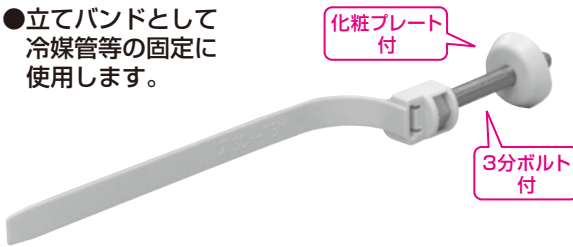

ロックバンド (立てバンドタイプ)

●立てバンドとして冷媒管等の固定に使用します。

結束バンドタイプ

なので・・・

- 1.差し込み引っ張るだけの簡単施工！
- 2.管の種類・サイズを選びません。
  (φ55mm迄対応。)

取り付け簡単！