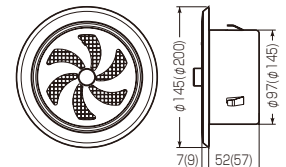

## 換気レジスター

2011電材カタログ  
モル、ダクト、空調  
P.182  
品名が変更になりました。

防虫ネット付

つまみを回して  
開閉できます。

取り付けワンタッチ!

※( )内寸法はサイズ150です。

カラー  
**3**色  
シルバー  
ミルクホワイト  
クリアヘアライン

品番	適合ダクト(内径)	ケース入数	最小入数	標準価格
PYR-S100□	φ100	12	1	オープン
PYR-S150□	φ150	6	1	オープン