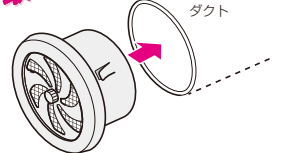

## 換気レジスター

2011電材カタログ  
モル、ダクト、空調  
P.182  
品名が変更になりました。

防虫ネット付

つまみを回して  
開閉できます。

取り付けワンタッチ!

※( )内寸法はサイズ150です。

カラー  
**3**色  
シルバー  
ミルクホワイト  
クリアヘアライン

品番	適合ダクト(内径)	ケース入数	最小入数	標準価格
PYR-S100□	φ100	12	1	オープン
PYR-S150□	φ150	6	1	オープン