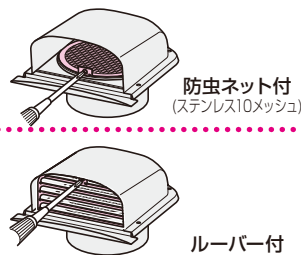

## パイプフード (薄型)

関連品  
2011電材カタログ  
モル、ダクト、空調  
P.174~179

SUS316製

ルーバー&防虫ネット付

脱着可能な  
防虫ネット  
&ルーバー付  
※個別に取り外しができます。

取り付けワンタッチ!

※( )内寸法はサイズ150です。

カラー  
**5**色  
ミルクホワイト  
シャンパンゴールド  
ブラック  
シルバー  
茶

品番	適合ダクト(内径)	ケース入数	最小入数	標準価格
PYT-S100A□	φ100	12	1	オープン
PYT-S150A□	φ150	6	1	オープン

□には、色品番が入ります。無(シルバー)・M(ミルクホワイト)・CG(シャンパンゴールド)・K(ブラック)・B(茶)

新発売

太陽光パネル取付架台に！