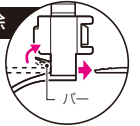

## 結束バンドタイプ

なので・・・

- 1.差し込み引っ張るだけの簡単施工！
- 2.管の種類・サイズを選びません。  
(φ55mm迄対応。)

**取り付け簡単！**

**解除も簡単！**

結束バンドの解除  
バーを倒しながら  
バンドを引き抜きます。

品番	適合径	適合ボルト	入数	標準価格
SCH-TBMM	~φ55mm	W3/8	10/袋	97

**新発売**