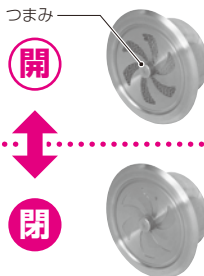

サビにくく、
キレイな!

ステンレス製

新発売

空気量の調整可能なレジスター機能付

換気レジスター

2011電材カタログ
モル、ダクト、空調
P.182
品名が変更になりました。

つまみを回して
開閉できます。

取り付けワンタッチ!

※( )内寸法はサイズ150です。

カラー
3色
シルバー
ミルクホワイト
クリアヘアライン

品番	適合ダクト(内径)	ケース入数	最小入数	標準価格
PYR-S100□	φ100	12	1	オープン
PYR-S150□	φ150	6	1	オープン

□には、色品番が入ります。無(シルバー)・M(ミルクホワイト)・H(クリアヘアライン)

新発売

コンパクトで、見た目スッキリな薄型登場!

パイプフード (薄型)

関連品
2011電材カタログ
モル、ダクト、空調
P.174~179

SUS316製

脱着可能な
防虫ネット
&ルーバー付
※個別に取り外しができます。

取り付けワンタッチ!

※( )内寸法はサイズ150です。

カラー
5色
ミルクホワイト
シャンパンゴールド
ブラック
シルバー
茶

品番	適合ダクト(内径)	ケース入数	最小入数	標準価格
PYT-S100A□	φ100	12	1	オープン
PYT-S150A□	φ150	6	1	オープン

□には、色品番が入ります。無(シルバー)・M(ミルクホワイト)・CG(シャンパンゴールド)・K(ブラック)・B(茶)