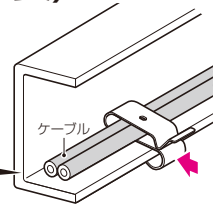

# ケーブルクリップ (ステンレス製)

2011電材カタログ  
配管資材  
P.358

品番が変更になりました。

太陽光発電等の屋外配線での  
ケーブルの取り付けに！

●適合鋼材厚：1.2～6mm

ケーブルの横ズレ  
防止機能付き

品番	適合ケーブル		入数	標準価格
	丸型ケーブル	VVFケーブル		
KC-SP4	2mm <sup>2</sup> 、3.5mm <sup>2</sup> ・4条 (φ6.4～7mm)	1.6×2C-3条 2.0×2C-3条 1.6×3C-2条 2.0×3C-2条	20/袋	110