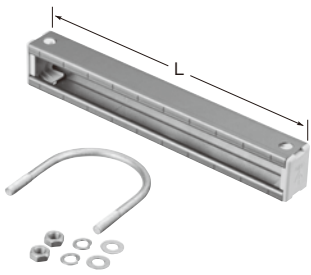

新発売

ポールバンドNo.1の高強度タイプ

鋼管用ポールバンド

(Uボルトタイプ)

2011電材カタログ
ウォールボックス、取付板
P.62

2011電材カタログ
工場、オフィス部材
P.246

3分ボルト
ミラックハンガー用ナット(MN-W3)を使用すれば、3分ボルトでウォールボックス等を固定できます。

- ●ミラックハンガーとUボルトがドッキング！
  ウォールボックス等のポールへの取り付けに使用します。

■高耐食めっき鋼板仕様

品番	適合パイプ径	L	入数	標準価格
POM-25U	φ87.9~φ89.1	250	1	1,080
POM-40U	φ87.9~φ89.1	400	1	1,200

■ステンレス仕様

品番	適合パイプ径	L	入数	標準価格
POM-25US	φ87.9~φ89.1	250	1	2,370
POM-40US	φ87.9~φ89.1	400	1	2,990

許容静荷重：491N(50kgf)

新発売

ポールへの取り付け簡単！