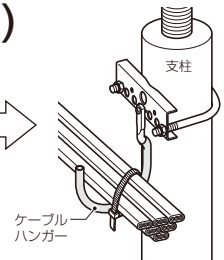

ケーブルハンガー (二重床下用)

2011電材カタログ
配管資材
P.356

二重床下への
ケーブルの取り付けに！

■電気垂鉛めつき仕様

品番	適合支柱径	適合ケーブル	入数	標準価格
SOA-TL39	φ22～φ39	VVFケーブル	10/袋	330
SOA-TL62	φ39～φ69	丸型ケーブル	10/袋	350

■溶融めつき仕様

品番	適合支柱径	適合ケーブル	入数	標準価格
SOA-TL39D	φ22～φ39	VVFケーブル	10/袋	430
SOA-TL62D	φ39～φ69	丸型ケーブル	10/袋	450