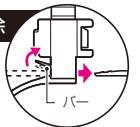

# ロックバンド (立てバンドタイプ)

●立てバンドとして冷媒管等の固定に使用します。

## 結束バンドタイプ

なので・・・

- 1.差し込み引っ張るだけの簡単施工！
- 2.管の種類・サイズを選びません。  
(φ55mm迄対応。)

**取り付け簡単！**

**解除も簡単！**

結束バンドの解除  
バーを倒しながら  
バンドを引き抜きます。

品番	適合径	ボルト長さ	入数	標準価格
SCH-TBM-80M	~φ55mm	80mm	10/袋	240
SCH-TBM-120M	~φ55mm	120mm	10/袋	270