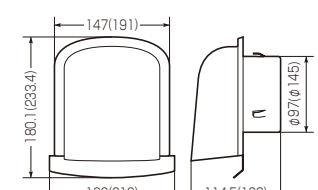

取り付けワンタッチ!