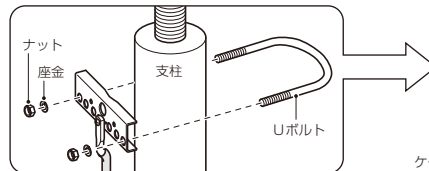

ケーブルハンガー (二重床下用)

2011電材カタログ
配管資材
P.356

二重床下への
ケーブルの取り付けに！

■電気垂鉛めつき仕様

品番	適合支柱径	適合ケーブル	入数	標準価格
SOA-TL39	φ22～φ39	VVFケーブル	10/袋	330
SOA-TL62	φ39～φ69	丸型ケーブル	10/袋	350

■溶融めつき仕様

品番	適合支柱径	適合ケーブル	入数	標準価格
SOA-TL39D	φ22～φ39	VVFケーブル	10/袋	430
SOA-TL62D	φ39～φ69	丸型ケーブル	10/袋	450