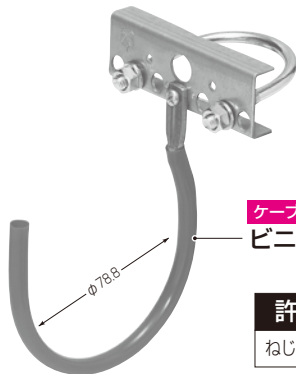

# ケーブルクリップ (ステンレス製)

2011電材カタログ  
配管資材  
P.358

品番が変更になりました。

太陽光発電等の屋外配線での  
ケーブルの取り付けに！

●適合鋼材厚：1.2～6mm

ケーブルの横ズレ  
防止機能付き

品番	適合ケーブル		入数	標準価格
	丸型ケーブル	VVFケーブル		
KC-SP4	2mm <sup>2</sup> 、3.5mm <sup>2</sup> ・4条 (φ6.4～7mm)	1.6×2C-3条 2.0×2C-3条 1.6×3C-2条 2.0×3C-2条	20/袋	110

# ケーブルハンガー (二重床下用)

2011電材カタログ  
配管資材  
P.356

二重床下への  
ケーブルの取り付けに！

■電気垂鉛めつき仕様

品番	適合支柱径	適合ケーブル	入数	標準価格
SOA-TL39	φ22～φ39	VVFケーブル	10/袋	330
SOA-TL62	φ39～φ69	丸型ケーブル	10/袋	350

■溶融めつき仕様

品番	適合支柱径	適合ケーブル	入数	標準価格
SOA-TL39D	φ22～φ39	VVFケーブル	10/袋	430
SOA-TL62D	φ39～φ69	丸型ケーブル	10/袋	450

ケーブルを傷つけない  
ビニール被覆付

許容静荷重：39N(4kgf)

ねじ締め付けトルク：3N(31kgf・cm)

新発売

二重床下用部材