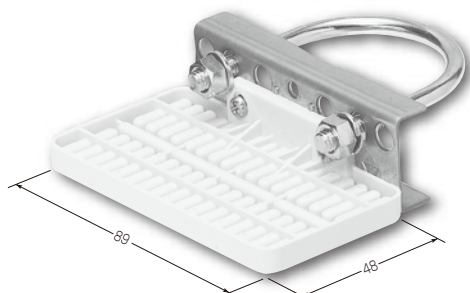

# 感知器取付台座 (二重床下用)

2011電材カタログ  
配管資材  
P.356

二重床下への  
感知器の取り付けに！

■電気垂鉛めつき仕様

品番	適合支柱径	入数	標準価格
SOA-K39	φ22～φ39	1	360
SOA-K62	φ39～φ69	1	380

■溶融めつき仕様

品番	適合支柱径	入数	標準価格
SOA-K39D	φ22～φ39	1	480
SOA-K62D	φ39～φ69	1	500