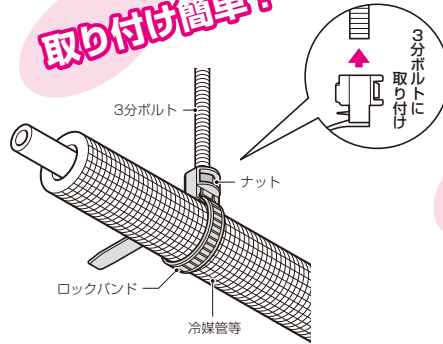

# ロックバンド (吊りバンドタイプ)

●吊りバンドとして冷媒管等の取り付けに使用します。

## 結束バンドタイプ

なので・・・

- 1.差し込み引っ張るだけの簡単施工！
- 2.管の種類・サイズを選びません。  
(φ55mm迄対応。)

**取り付け簡単！**

**解除も簡単！**

結束バンドの解除  
バーを倒しながら  
バンドを引き抜きます。

品番	適合径	適合ボルト	入数	標準価格
SCH-TBMM	~φ55mm	W3/8	10/袋	97

**新発売**