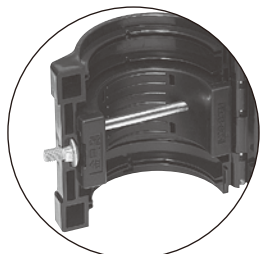

- 結露防止、遮熱に優れたテープです。
※結露を防止させる特殊塗料を二層に塗布してある粘着シートです。
- ボックス、配電盤、エアコンの貫通スリーブ等の結露防止処理に最適です。
※任意の形状にカットして貼るだけです。
- 特殊塗料にホルムアルデヒド等の揮発性化合物は含まれていません。

品番	サイズ	厚み	入数	標準価格
DKTP	A4(210×297)	0.5mm	10/袋	1,280

新発売

ミラレックスF用

半割れカップリング (ケーブル支持バー付)

2011電材カタログ
配管資材
未掲載

- ミラレックスFの壁面立ち上げ施工に使用します。
- 半割れタイプだから作業性が良く、ナットを締めるだけで施工ができます。
- 固定台座付なので、配管後にケーブルを固定する事ができます。

ケーブルを結束ひも等でたすき掛けにして結束して下さい。
※許容静荷重10kgf(1カ所当り)

品番	適合管	入数	標準価格
FECB-80H	ミラレックスF80	1	3,500