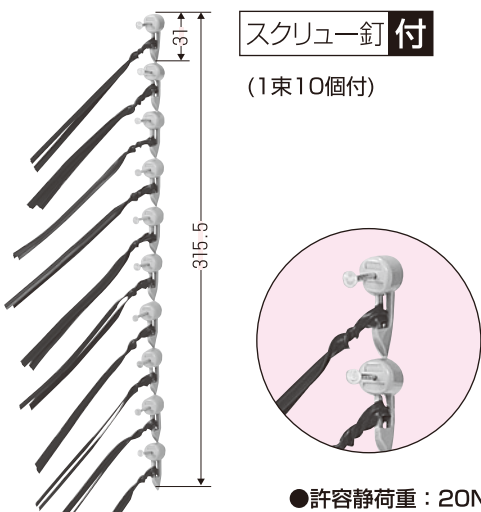

- 断熱材壁面（天井面）への先行配線等に使用するケーブル用ハンガーです。
- 断熱材にネジ込むだけでOKです。
- 断熱材からケーブルを浮かせて固定できます。（ケーブルが断熱材に直接触れません。）

- ①バインドハンガーを断熱材に押しながらねじ込み固定します。※スクリュー部が隠れるまでねじ込んで下さい。
- ②ねじ込み固定後、バインド線でケーブルを固定します。

種類	品番	断熱材厚	適合ケーブル	入数	標準価格
バインド線付(長さ:130mm)	SCH-SB1	20mm以上	VVFケーブル 丸形ケーブル	20/袋	52
バインド線無	SCH-SBN			20/袋	25

新発売

バインドハンガー (タテ10連タイプ)

2011電材カタログ
配管資材
未掲載

- 許容静荷重：20N(2kgf)

- 木柱等を使用した壁面への先行配線等に使用するケーブル用ハンガーです。
- 上から順に釘固定後、ちぎって使う連続作業に最適な10連タイプです。
- バインド線の絡まりもなく作業がスピーディーに行えます。

- ①バインドハンガーの釘をハンマー等で打ち込み、壁面に固定します。※固定後、バインドハンガーを順にちぎって使用します。
- ②固定後、バインド線でケーブルを結束します。