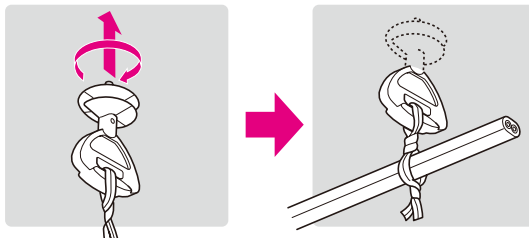

①挿入ナットを3分ボルトにはめ込み、可動部を180°回転させ、ボルトに取り付けます。

②挿入ナットを固定物まで回転させ、スパナ等で可動部を締め付け固定します。

●許容静荷重：4,900N(500kgf)

品番	適合ボルト	入数	標準価格
CN-3	W3/8	1	580

新発売 **ビニル電線管付属品** **露出スイッチボックス(カブセ蓋付き)**

PS (ボックス)

JIS C8435(ボックス)

- ケーブルを直接引き出せるケーブルブッシング付。

ケーブルブッシング付

品番	色	ブッシング取付穴(mm)	ケース入数	最小入数	標準価格
PVR22-OPJ	ベージュ	Φ26.5	20	1	1,280
PVR22-OPM	ミルキーホワイト				

新発売

バインドハンガー (断熱材用)

2011電材カタログ
配管資材
未掲載

断熱材用

- 許容静荷重 ・天井面：9.8N(1kgf)
・壁面：20N(2kgf)

〔ご注意〕上記数値は断熱材がスタイロフォームのもので、ウレタンの場合、密度や状態により著しく強度が異なります。事前のテストをお奨めします。

- 断熱材壁面（天井面）への先行配線等に使用するケーブル用ハンガーです。
- 断熱材にネジ込むだけでOKです。
- 断熱材からケーブルを浮かせて固定できます。（ケーブルが断熱材に直接触れません。）

- ①バインドハンガーを断熱材に押しながらねじ込み固定します。※スクリュー部が隠れるまでねじ込んで下さい。
- ②ねじ込み固定後、バインド線でケーブルを固定します。

種類	品番	断熱材厚	適合ケーブル	入数	標準価格
バインド線付(長さ:130mm)	SCH-SB1	20mm以上	VVFケーブル 丸形ケーブル	20/袋	52
バインド線無	SCH-SBN			20/袋	25