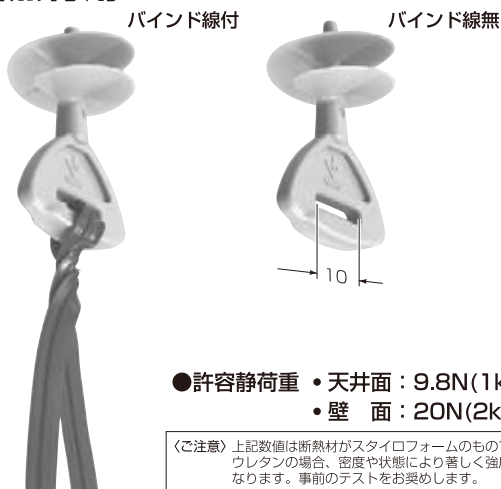

①挿入ナットを3分ボルトにはめ込み、可動部を180°回転させ、ボルトに取り付けます。

②挿入ナットを固定物まで回転させ、スパナ等で可動部を締め付け固定します。

●許容静荷重：4,900N(500kgf)

品番	適合ボルト	入数	標準価格
CN-3	W3/8	1	580

新発売 **ビニル電線管付属品** **露出スイッチボックス(カブセ蓋付き)**

PS (ボックス)

JIS C8435(ボックス)

- ケーブルを直接引き出せるケーブルブッシング付。

ケーブルブッシング付

品番	色	ブッシング取付穴(mm)	ケース入数	最小入数	標準価格
PVR22-OPJ	ベージュ	Φ26.5	20	1	1,280
PVR22-OPM	ミルキーホワイト				

新発売

バインドハンガー (断熱材用)

2011電材カタログ
配管資材
未掲載

断熱材用

- 許容静荷重 ・天井面：9.8N(1kgf)
・壁面：20N(2kgf)

〔ご注意〕上記数値は断熱材がスタイロフォームのもので、ウレタンの場合、密度や状態により著しく強度が異なります。事前のテストをお奨めします。