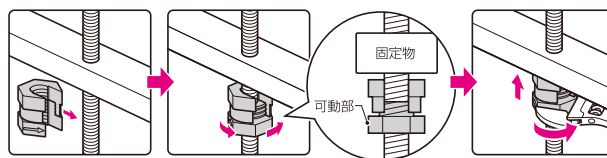

■4分ボルト用

品番	色	適合	ケース入数	最小入数	標準価格
SCAP-4R	赤	4分ボルト(W1/2)	2,000	100	17
SCAP-4Y	黄				
SCAP-4H	灰				
SCAP-4B	青				
SCAP-4G	緑				

寸切りボルト等のとがった先端部での
ケガからガード!

新発売 **中間挿入ナット**

中間部に最適!

- 施工後のナットの追加に使用します。
- 許容静荷重が大きく、荷重がかかる箇所に最適です。
- ナットの幅があり、スパナでの作業が容易です。

①挿入ナットを3分ボルトにはめ込み、可動部を180°回転させ、ボルトに取り付けます。

②挿入ナットを固定物まで回転させ、スパナ等で可動部を締め付け固定します。

●許容静荷重：4,900N(500kgf)

品番	適合ボルト	入数	標準価格
CN-3	W3/8	1	580

新発売 **ビニル電線管付属品** **露出スイッチボックス(カブセ蓋付き)**

PS (ボックス)

JIS C8435(ボックス)

- ケーブルを直接引き出せるケーブルブッシング付。