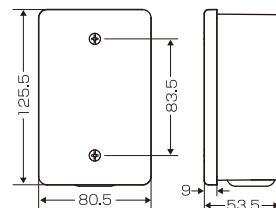

品番	色	ブッシング取付穴(mm)	ケース入数	最小入数	標準価格
PVR22-OPJ	ベージュ	Φ26.5	20	1	1,280
PVR22-OPM	ミルキーホワイト