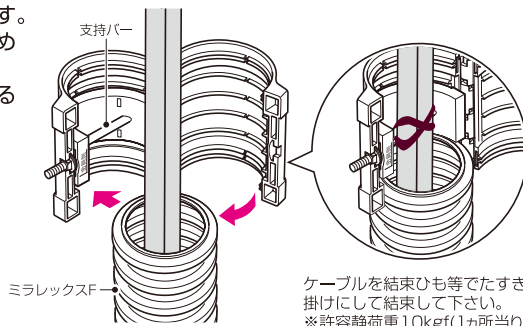

- 結露防止、遮熱に優れたテープです。
※結露を防止させる特殊塗料を二層に塗布してある粘着シートです。
- ボックス、配電盤、エアコンの貫通スリーブ等の結露防止処理に最適です。
※任意の形状にカットして貼るだけです。
- 特殊塗料にホルムアルデヒド等の揮発性化合物は含まれていません。

品番	サイズ	厚み	入数	標準価格
DKTP	A4(210×297)	0.5mm	10/袋	1,280

新発売

ミラレックスF用

半割れカップリング (ケーブル支持バー付)

2011電材カタログ
配管資材
未掲載

- ミラレックスFの壁面立ち上げ施工に使用します。
- 半割れタイプだから作業性が良く、ナットを締めるだけで施工ができます。
- 固定台座付なので、配管後にケーブルを固定する事ができます。

ケーブルを結束ひも等でたすき掛けにして結束して下さい。
※許容静荷重10kgf(1カ所当り)

品番	適合管	入数	標準価格
FECB-80H	ミラレックスF80	1	3,500