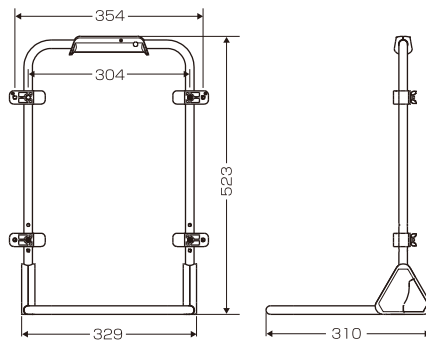

■ショート(埋設タイプ)

品番	色	取付箇所	取付器具ピッチ	高さ	入数	標準価格
MRPS-1	シルバー	1箇所(正面)	83.5mm	500mm	1	27,000
MRPS-1B	ブラウン					

■根かせ(ショートの中土埋設時に)

品番	適合	入数	標準価格
MRP-N	MRPS-1	1組(4個)	1,750

■ベース付(アンカー固定タイプ)

品番	色	取付箇所	取付器具ピッチ	高さ	入数	標準価格
MRPB-1	シルバー	1箇所(正面)	83.5mm	1100mm	1	34,200

新発売

移動式仮設ボックス スタンド

WBスタンド

2011電材カタログ
配管資材
未掲載

- ウオルボックスの移動式仮設スタンドです。
- 軽量、コンパクトで取り扱いがラクです。
- ウオルボックスを取り付けたセット品もあります。

ケーブルを台座に巻きつける事ができます。

品番	適合	入数	標準価格
KST-WBS1	WB-12A型、13A型、14A型	1	5,800

■ウオルボックス セット品