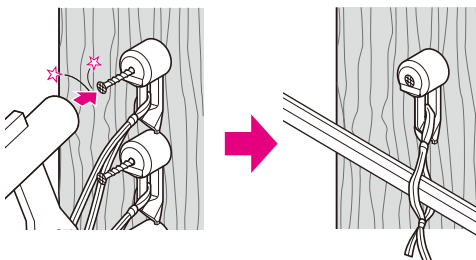

- 断熱材壁面（天井面）への先行配線等に使用するケーブル用ハンガーです。
- 断熱材にネジ込むだけでOKです。
- 断熱材からケーブルを浮かせて固定できます。（ケーブルが断熱材に直接触れません。）

- ①バインドハンガーを断熱材に押しながらねじ込み固定します。※スクリュー部が隠れるまでねじ込んで下さい。
- ②ねじ込み固定後、バインド線でケーブルを固定します。

種類	品番	断熱材厚	適合ケーブル	入数	標準価格
バインド線付(長さ:130mm)	SCH-SB1	20mm以上	VVFケーブル 丸形ケーブル	20/袋	52
バインド線無	SCH-SBN			20/袋	25

新発売

バインドハンガー (タテ10連タイプ)

2011電材カタログ
配管資材
未掲載

- 許容静荷重：20N(2kgf)

- 木柱等を使用した壁面への先行配線等に使用するケーブル用ハンガーです。
- 上から順に釘固定後、ちぎって使う連続作業に最適な10連タイプです。
- バインド線の絡まりもなく作業がスピーディーに行えます。

- ①バインドハンガーの釘をハンマー等で打ち込み、壁面に固定します。※固定後、バインドハンガーを順にちぎって使用します。
- ②固定後、バインド線でケーブルを結束します。