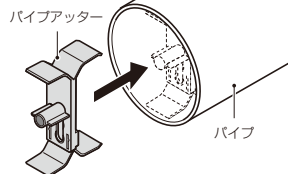

新発売

ホルソーでの穴あけポイントの探知に!

パイプアッター (パイプ探知用磁石)

2011電材カタログ
モール、ダクト、空調
未掲載

三段階スライド
φ100
φ125
φ150
の

パイプに差し込むだけの
簡単取付!

当社製「BUT-SP」で
探知して

当社製「FH-150」で
穴あけする。