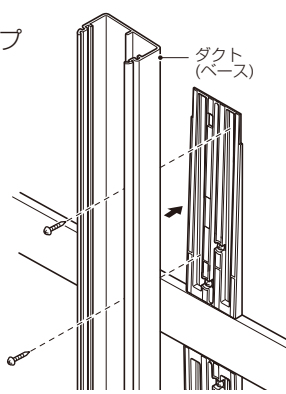

段差スロープ

2011電材カタログ
モール、ダクト、空調
未掲載

- ●外壁の階境にあるミキリ・水切りの乗り越え用のスロープです。ダクト加工せず直線のまま施工できます。
- ●連結ソケットもスロープ上で取り付けられます。
- ●ダクト下にすき間ができず虫に巣を作らせません。

屋外・屋内兼用