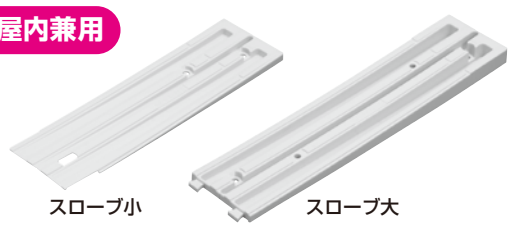

新発売

レール柱へ盤、ボックス等を取り付ける場合に!

レール柱金具

2011電材カタログ
工場、オフィス部材
未掲載

許容静荷重：垂直方向196N(20kgf)

- セット内容：
- ミラックハンガー・・・×1
 - ミラックハンガー用ナット
 - 取り付けビス(M6)付・・・×2
 - 保持金具・・・×2
 - フックボルト(M8)・・・×2
 - 六角ナット(M8)・・・×2
 - 平座金(M8)・・・×2
 - ばね座金(M8)・・・×2
 - キャップ・・・×2

レール柱へのボックス等の
取付が簡単!

品番	適合	入数	標準価格
POMR-25	レール柱(30kgレール)	1	5,000

新発売

モールダクト使用時の段差の乗り越えに!

段差スロープ

2011電材カタログ
モール、ダクト、空調
未掲載

- 外壁の階境にあるミキリ・水切りの乗り越え用のスロープです。ダクト加工せず直線のまま施工できます。
- 連結ソケットもスロープ上で取り付けられます。
- ダクト下にすき間ができず虫に巣を作らせません。

屋外・屋内兼用

障害物の乗り越えに!

組み合わせれば、より高い段差の乗り越えもできます。

- 段差：20mmの場合
(スロープ小×3+スロープ大×2)
※片側のみ
- 段差：26.5mmの場合
(スロープ小×4+スロープ大×4)
※片側のみ

種類	段差	品番	色	セット内容	適合	ケース入数	最小入数	標準価格
70型	6.5mm迄	MDSLS-70M	ミルキーホワイト	スロープ小×2枚	・モールダクト (MDH-60N□、MDH-70□) (MD-70□) ・スッキリライン(GK-70□) ・スッキリラインE(GK-70E□)	10組	1組	520
		MDSLS-70K	ブラック					
	13mm迄	MDSLML-70M	ミルキーホワイト	スロープ小×2枚 スロープ大×2枚		10組	1組	760
		MDSLML-70K	ブラック					