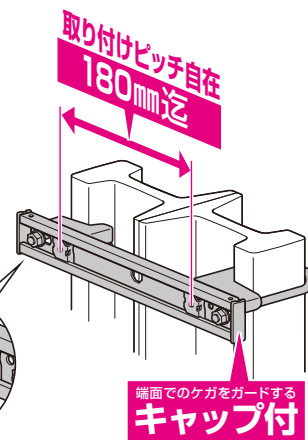

新発売

ALC、木材へのVVFケーブル取り付けに!

ケーブルハンガー (ALC・木材用)

2011電材カタログ
配管資材
未掲載

釘1本で
ケーブル6本迄
取付可能!

許容静荷重：20N(2kgf)

釘を傾けることができないので、壁際やコーナー部での取り付けが容易です。

品番	適合ケーブル	入数	標準価格
ACH-6K	VVFケーブル(1.6× $\frac{2C}{3C}$ ・2.0× $\frac{2C}{3C}$)×6本迄	10/袋	100

新発売

レール柱へ盤、ボックス等を取り付ける場合に!

レール柱金具

2011電材カタログ
工場、オフィス部材
未掲載

許容静荷重：垂直方向196N(20kgf)

- セット内容：
- ミラックハンガー・・・×1
 - ミラックハンガー用ナット
 - 取り付けビス(M6)付・・・×2
 - 保持金具・・・×2
 - フックボルト(M8)・・・×2
 - 六角ナット(M8)・・・×2
 - 平座金(M8)・・・×2
 - ばね座金(M8)・・・×2
 - キャップ・・・×2

レール柱へのボックス等の
取付が簡単!

品番	適合	入数	標準価格
POMR-25	レール柱(30kgレール)	1	5,000

新発売

モールダクト使用時の段差の乗り越えに!

段差スロープ

2011電材カタログ
モール、ダクト、空調
未掲載

- 外壁の階境にあるミキリ・水切りの乗り越え用のスロープです。ダクト加工せず直線のまま施工できます。
- 連結ソケットもスロープ上で取り付けられます。
- ダクト下にすき間ができず虫に巣を作らせません。