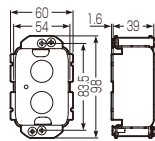

新発売

磁石なしタイプも新たに登場!

鋼製カバー付スライドボックス (省令準耐火対応)

(PS) (ボックス)

2011電材カタログ
配管資材
未掲載

省令準耐火構造対応ボックス

- ●省令準耐火構造の住宅に適したスイッチボックスです。
- ●フランジ部分を柱の表面に合わせて取り付けることで、石膏ボード裏面に密着し、性能を発揮します。(胴縁が無い場合)

延焼防止・延焼遅延構造のフランジ付鋼製カバー

- ●鋼製カバーのフランジによって、壁穴とボックスとのすき間からの壁内部への火炎の侵入を防止します。

種類	品番	ケース入数	最小入数	標準価格
1ヶ用	SBG-1FO	50	1	210
2ヶ用	SBG-2FO	20	1	540
3ヶ用	SBG-3FO	10	1	1,090

新発売

小判穴ホルソー用

パネルボックス(鉄製) & 仕切板

(PS)

パネルボックス用

2011電材カタログ
配管資材
未掲載

防火性能に優れた
「鉄製」

SBP-2FG

小判穴ホルソーで穴を開けるだけで...
開口穴にジャストフィット!

- ●小判穴ホルソーの開口穴にジャストフィット!
- ●間仕切り壁等、木ねじの効かない石膏ボードへのスイッチボックスのあと付けに最適です。
- ●スライドツメがガッチリ、ボックスを固定します。
- ●角穴でも取り付けられます。

2ヶ用・3ヶ用は、
仕切板(GOM)が
取り付けられます。

■小判穴ホルソー用パネルボックス(鉄製)

種類	品番	開口寸法		入数	標準価格
		小判穴	角穴(タテ×ヨコ)		
1ヶ用	SBP-1FG	1個	99×55mm	20	480
2ヶ用	SBP-2FG	2個	99×101mm	10	1,360
2ヶ用	SBP-2FGM	2個	99×101mm	10	1,430
3ヶ用	SBP-3FG	3個	99×147mm	10	2,200

■パネルボックス用仕切板

品番	適合パネルボックス	入数	標準価格
60M	小判穴ホルソー用パネルボックス(鉄製): 2ヶ用以上	10/袋	130