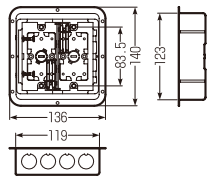

SBG-3FO(セパレーター付)