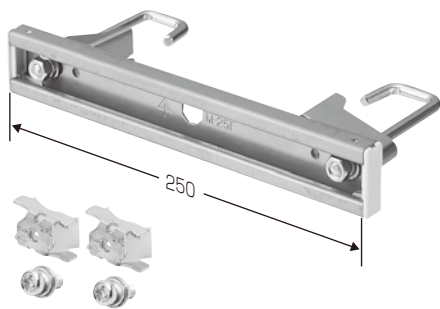

SBP-3FG(セパレーター付)

小判穴ホルソーで穴を開けるだけで...
開口穴にジャストフィット!

- 小判穴ホルソーの開口穴にジャストフィット!
- 間仕切り壁等、木ねじの効かない石膏ボードへのスイッチボックスのあと付けに最適です。
- スライドツメがガッチリ、ボックスを固定します。
- 角穴でも取り付けられます。

2ヶ用・3ヶ用は、
仕切板(GOM)が
取り付けられます。

■小判穴ホルソー用パネルボックス(鉄製)

種類	品番	開口寸法		入数	標準価格
		小判穴	角穴(タテ×ヨコ)		
1ヶ用	SBP-1FG	1個	99×55mm	20	480
2ヶ用	SBP-2FG	2個	99×101mm	10	1,360
2ヶ用	SBP-2FGM	2個	99×101mm	10	1,430
3ヶ用	SBP-3FG	3個	99×147mm	10	2,200

■パネルボックス用仕切板

品番	適合パネルボックス	入数	標準価格
60M	小判穴ホルソー用パネルボックス(鉄製): 2ヶ用以上	10/袋	130

新発売

ALC、木材へのVVFケーブル取り付けに!

ケーブルハンガー (ALC・木材用)

2011電材カタログ
配管資材
未掲載

釘1本で
ケーブル6本迄
取付可能!

許容静荷重：20N(2kgf)

釘を傾けることができないので、壁際やコーナー部での取り付けが容易です。

品番	適合ケーブル	入数	標準価格
ACH-6K	VVFケーブル(1.6× $\frac{2C}{3C}$ ・2.0× $\frac{2C}{3C}$)×6本迄	10/袋	100

新発売

レール柱へ盤、ボックス等を取り付ける場合に!

レール柱金具

2011電材カタログ
工場、オフィス部材
未掲載

許容静荷重：垂直方向196N(20kgf)

- セット内容：
- ミラックハンガー・・・×1
 - ミラックハンガー用ナット
 - 取り付けビス(M6)付・・・×2
 - 保持金具・・・×2
 - フックボルト(M8)・・・×2
 - 六角ナット(M8)・・・×2
 - 平座金(M8)・・・×2
 - ばね座金(M8)・・・×2
 - キャップ・・・×2