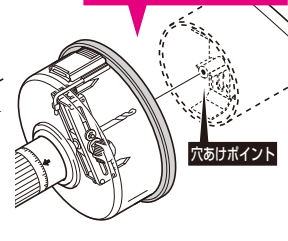

新発売

ホルソーでの穴あけポイントの探知に!

パイプアッター (パイプ探知用磁石)

2011電材カタログ
モール、ダクト、空調
未掲載

三段階スライド
φ100
φ125
φ150
の

パイプに差し込むだけの
簡単取付!

当社製「BUT-SP」で
探知して

当社製「FH-150」で
穴あけする。