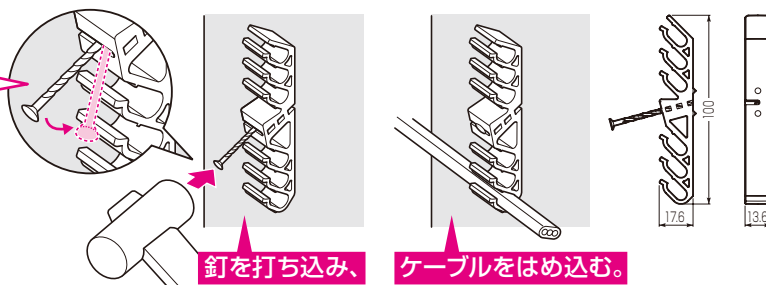

SBP-3FG(セパレーター付)

小判穴ホルソーで穴を開けるだけで...
開口穴にジャストフィット!

- 小判穴ホルソーの開口穴にジャストフィット!
- 間仕切り壁等、木ねじの効かない石膏ボードへのスイッチボックスのあと付けに最適です。
- スライドツメがガッチリ、ボックスを固定します。
- 角穴でも取り付けられます。

2ヶ用・3ヶ用は、
仕切板(GOM)が
取り付けられます。

■小判穴ホルソー用パネルボックス(鉄製)

種類	品番	開口寸法		入数	標準価格
		小判穴	角穴(タテ×ヨコ)		
1ヶ用	SBP-1FG	1個	99×55mm	20	480
2ヶ用	SBP-2FG	2個	99×101mm	10	1,360
2ヶ用	SBP-2FGM	2個	99×101mm	10	1,430
3ヶ用	SBP-3FG	3個	99×147mm	10	2,200

■パネルボックス用仕切板

品番	適合パネルボックス	入数	標準価格
60M	小判穴ホルソー用パネルボックス(鉄製): 2ヶ用以上	10/袋	130

新発売

ALC、木材へのVVFケーブル取り付けに!

ケーブルハンガー (ALC・木材用)

2011電材カタログ
配管資材
未掲載

釘1本で
ケーブル6本迄
取付可能!

許容静荷重：20N(2kgf)

釘を傾けることができないので、壁際やコーナー部での取り付けが容易です。

品番	適合ケーブル	入数	標準価格
ACH-6K	VVFケーブル(1.6× $\frac{2C}{3C}$ ・2.0× $\frac{2C}{3C}$)×6本迄	10/袋	100

新発売

レール柱へ盤、ボックス等を取り付ける場合に!

レール柱金具

2011電材カタログ
工場、オフィス部材
未掲載

許容静荷重：垂直方向196N(20kgf)

- セット内容：
- ミラックハンガー・・・×1
 - ミラックハンガー用ナット
 - 取り付けビス(M6)付・・・×2
 - 保持金具・・・×2
 - フックボルト(M8)・・・×2
 - 六角ナット(M8)・・・×2
 - 平座金(M8)・・・×2
 - ばね座金(M8)・・・×2
 - キャップ・・・×2