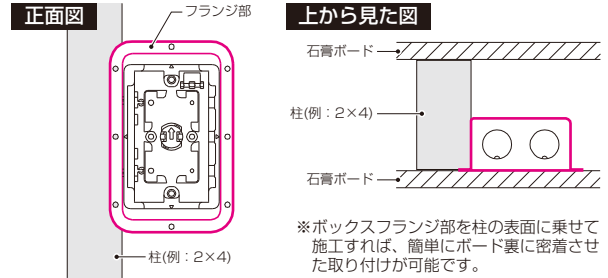

SBG-2FO(セパレーター付)

SBG-3FO(セパレーター付)

延焼防止・延焼遅延構造のフランジ付鋼製カバー

- 鋼製カバーのフランジによって、壁穴とボックスとのすき間からの壁内部への火炎の侵入を防止します。

種類	品番	ケース入数	最小入数	標準価格
1ヶ用	SBG-1FO	50	1	210
2ヶ用	SBG-2FO	20	1	540
3ヶ用	SBG-3FO	10	1	1,090

新発売

小判穴ホルソー用

SBP-3FG(セパレーター付)

小判穴ホルソーで穴を開けるだけで...
開口穴にジャストフィット!

- 小判穴ホルソーの開口穴にジャストフィット!
- 間仕切り壁等、木ねじの効かない石膏ボードへのスイッチボックスのあと付けに最適です。
- スライドツメがガッチリ、ボックスを固定します。
- 角穴でも取り付けられます。

2ヶ用・3ヶ用は、
仕切板(GOM)が
取り付けられます。

■小判穴ホルソー用パネルボックス(鉄製)