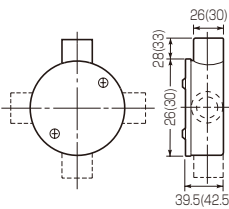

新発売

防水タイプ新発売!

PS (ボックス)

露出用丸形ボックス (防水タイプ)

2011電材カタログ
配管資材
未掲載

高耐
候性

HI

※()内寸法はサイズ22です。