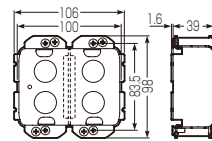

SBP-2FGM(セパレーター付)