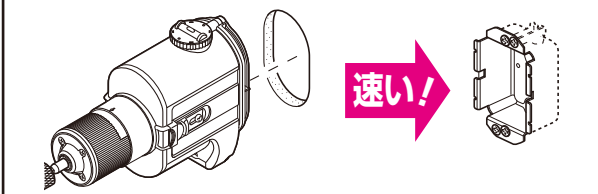

SBP-3FG(セパレーター付)

小判穴ホルソーで穴を開けるだけで...
開口穴にジャストフィット!

- 小判穴ホルソーの開口穴にジャストフィット!
- 間仕切り壁等、木ねじの効かない石膏ボードへのスイッチボックスのあと付けに最適です。
- スライドツメがガッチリ、ボックスを固定します。
- 角穴でも取り付けられます。

2ヶ用・3ヶ用は、
仕切板(GOM)が
取り付けられます。

■小判穴ホルソー用パネルボックス(鉄製)