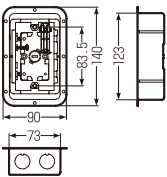

SBG-2FO(セパレーター付)