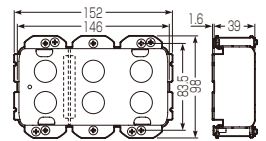

SBP-3FG(セパレーター付)

小判穴ホルソーで穴を開けるだけで...
開口穴にジャストフィット!

- 小判穴ホルソーの開口穴にジャストフィット!
- 間仕切り壁等、木ねじの効かない石膏ボードへのスイッチボックスのあと付けに最適です。
- スライドツメがガッチリ、ボックスを固定します。
- 角穴でも取り付けられます。

2ヶ用・3ヶ用は、
仕切板(GOM)が
取り付けられます。

■小判穴ホルソー用パネルボックス(鉄製)

種類	品番	開口寸法		入数	標準価格
		小判穴	角穴(タテ×ヨコ)		
1ヶ用	SBP-1FG	1個	99×55mm	20	480
2ヶ用	SBP-2FG	2個	99×101mm	10	1,360
2ヶ用	SBP-2FGM	2個	99×101mm	10	1,430
3ヶ用	SBP-3FG	3個	99×147mm	10	2,200

■パネルボックス用仕切板

品番	適合パネルボックス	入数	標準価格
60M	小判穴ホルソー用パネルボックス(鉄製): 2ヶ用以上	10/袋	130