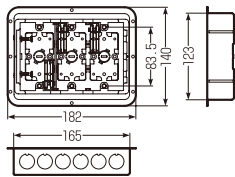

新発売

磁石なしタイプも新たに登場!

鋼製カバー付スライドボックス (省令準耐火対応)

(PS) (ボックス)

2011電材カタログ
配管資材
未掲載

省令準耐火構造対応ボックス

- ●省令準耐火構造の住宅に適したスイッチボックスです。
- ●フランジ部分を柱の表面に合わせて取り付けることで、石膏ボード裏面に密着し、性能を発揮します。(胴縁が無い場合)

延焼防止・延焼遅延構造のフランジ付鋼製カバー

- ●鋼製カバーのフランジによって、壁穴とボックスとのすき間からの壁内部への火炎の侵入を防止します。

種類	品番	ケース入数	最小入数	標準価格
1ヶ用	SBG-1FO	50	1	210
2ヶ用	SBG-2FO	20	1	540
3ヶ用	SBG-3FO	10	1	1,090

新発売

小判穴ホルソー用

パネルボックス(鉄製) & 仕切板

(PS)

パネルボックス用

2011電材カタログ
配管資材
未掲載

防火性能に優れた
「鉄製」

小判穴ホルソーで穴を開けるだけで...
開口穴にジャストフィット!

- ●小判穴ホルソーの開口穴にジャストフィット!
- ●間仕切り壁等、木ねじの効かない石膏ボードへのスイッチボックスのあと付けに最適です。
- ●スライドツメがガッチリ、ボックスを固定します。
- ●角穴でも取り付けられます。

2ヶ用・3ヶ用は、
仕切板(GOM)が
取り付けられます。

■小判穴ホルソー用パネルボックス(鉄製)

種類	品番	開口寸法		入数	標準価格
		小判穴	角穴(タテ×ヨコ)		
1ヶ用	SBP-1FG	1個	99×55mm	20	480
2ヶ用	SBP-2FG	2個	99×101mm	10	1,360
2ヶ用	SBP-2FGM	2個	99×101mm	10	1,430
3ヶ用	SBP-3FG	3個	99×147mm	10	2,200

■パネルボックス用仕切板

品番	適合パネルボックス	入数	標準価格
60M	小判穴ホルソー用パネルボックス(鉄製): 2ヶ用以上	10/袋	130