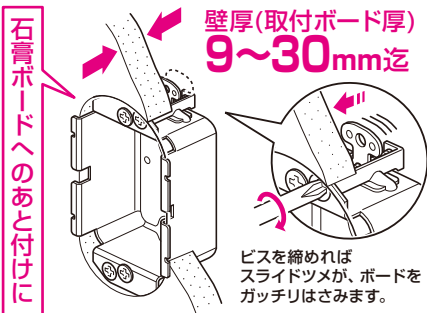

SBP-3FG(セパレーター付)

小判穴ホルソーで穴を開けるだけで...
開口穴にジャストフィット!

- 小判穴ホルソーの開口穴にジャストフィット!
- 間仕切り壁等、木ねじの効かない石膏ボードへのスイッチボックスのあと付けに最適です。
- スライドツメがガッチリ、ボックスを固定します。
- 角穴でも取り付けられます。

2ヶ用・3ヶ用は、
仕切板(GOM)が
取り付けられます。

■小判穴ホルソー用パネルボックス(鉄製)