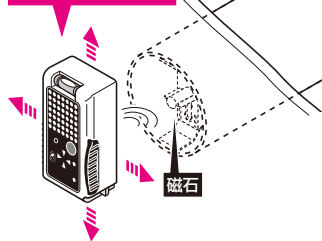

新発売

ホルソーでの穴あけポイントの探知に!

パイプアッター (パイプ探知用磁石)

2011電材カタログ
モール、ダクト、空調
未掲載

三段階スライド
φ100
φ125
φ150
の

パイプに差し込むだけの
簡単取付!

当社製「BUT-SP」で
探知して

当社製「FH-150」で
穴あけする。