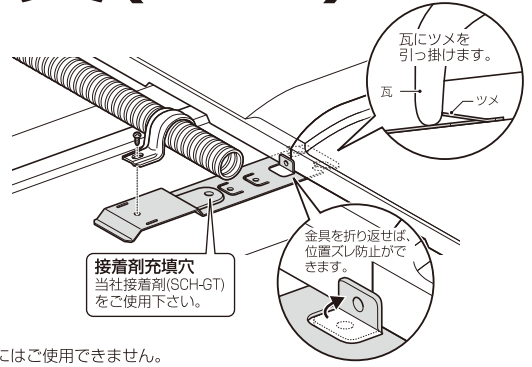

新発売

片サドル取付金具(瓦用)

2012電材カタログ
配管資材
未掲載

太陽光発電の屋外配線に

ステンレス製

【注意】 スレート瓦にはご使用できません。

- ●屋根瓦への片サドルの固定に使用します。
- ●瓦の隙間に差し込み、瓦にツメを引っ掛けるだけの簡単固定。
- ※接着剤(SCH-GT)による固定の補強もできます。

品番	色	適合片サドル	入数	標準価格
SSKT-DL	一	SSKT-(14~36)J, SSKT-(14~28)	10/袋	240
SSKT-DLK	黒	SSKT-D(16~32)C, SSKTF-(16~36)	10/袋	360

新発売

片サドル取付金具(スレート瓦用)

2012電材カタログ
配管資材
未掲載