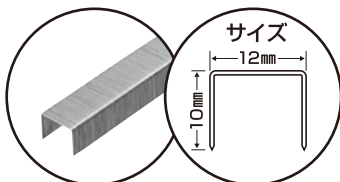

- ▲ 従来の施工方法では、釘では、打ちにくい…。テープでは、はがれやすい…。
- モルトメールを使えば、ホチキスのように芯(ステーブル)を打つだけなので、簡単ですばやく、確実な固定ができます。

■ステーブル(芯)

1箱2000本入

大きいサイズのモールの固定、通常のタッカーとしてのご使用もできます。

大きいサイズのモール使用時のご注意

- モール(ベース)の底部に芯打ち出し部が当たれば打ち出しは可能です。
※ただし、大きいサイズのモールによっては施工できない場合があります。
- 大きいサイズのモールでも本体の巾よりも溝の巾が大きければ使用することが可能です。