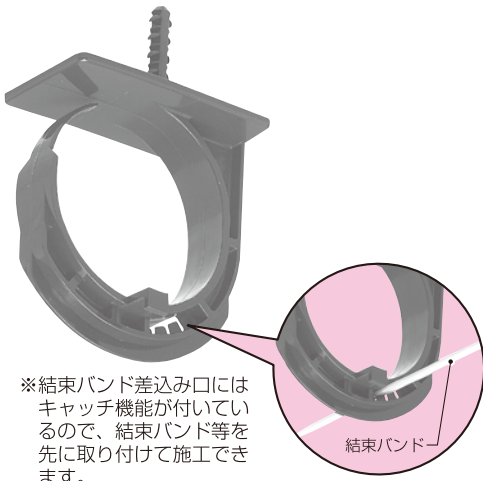

新発売

片サドル取付金具(瓦用)

2012電材カタログ
配管資材
未掲載

太陽光発電の屋外配線に

ステンレス製

【注意】 スレート瓦にはご使用できません。

- 屋根瓦への片サドルの固定に使用します。
- 瓦の隙間に差し込み、瓦にツメを引っ掛けるだけの簡単固定。
- ※接着剤(SCH-GT)による固定の補強もできます。

品番	色	適合片サドル	入数	標準価格
SSKT-DL	一	SSKT-(14~36)J, SSKT-(14~28)	10/袋	240
SSKT-DLK	黒	SSKT-D(16~32)C, SSKTF-(16~36)	10/袋	360

新発売

片サドル取付金具(スレート瓦用)

2012電材カタログ
配管資材
未掲載

太陽光発電の屋外配線に

ステンレス製

- スレート瓦への片サドルの固定に使用します。
- 瓦の隙間に差し込み、瓦にツメを引っ掛けるだけの簡単固定。
- ※接着剤(SCH-GT)による固定の補強もできます。

品番	色	適合片サドル	入数	標準価格
SSKT-DLL	一	SSKT-(14~36)J, SSKT-(14~28)	10/袋	300
SSKT-DLLK	黒	SSKT-D(16~32)C, SSKTF-(16~36)	10/袋	520

新発売

コンクリート・PC板用 ケーブルハンガー(差込みタイプ)

2012電材カタログ
配管資材
未掲載

●コンクリート面(天井面)へのケーブルの取り付け(支持)に使用します。

①取り付け面(天井面)に下穴(φ6mm、深さ36mm以上)をあけます。

②ケーブルハンガーを指で下穴にシッカリ奥まで差し込み固定します。

③差し込み固定後、ケーブルを入れ、配線します。

許容静荷重：29N(3kgf)