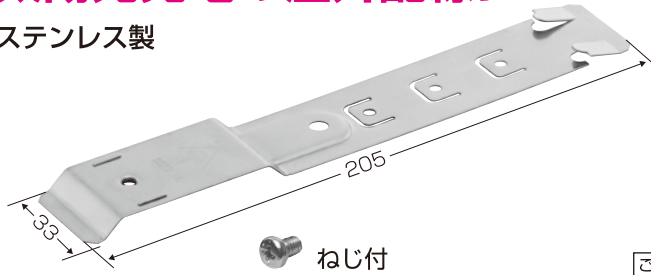

新発売

片サドル取付金具(瓦用)

2012電材カタログ
配管資材
未掲載

太陽光発電の屋外配線に

ステンレス製

【注意】 スレート瓦にはご使用できません。

- ●屋根瓦への片サドルの固定に使用します。
- ●瓦の隙間に差し込み、瓦にツメを引っ掛けるだけの簡単固定。
- ※接着剤(SCH-GT)による固定の補強もできます。

品番	色	適合片サドル	入数	標準価格
SSKT-DL	一	SSKT-(14~36)J, SSKT-(14~28)	10/袋	240
SSKT-DLK	黒	SSKT-D(16~32)C, SSKTF-(16~36)	10/袋	360

新発売

片サドル取付金具(スレート瓦用)

2012電材カタログ
配管資材
未掲載