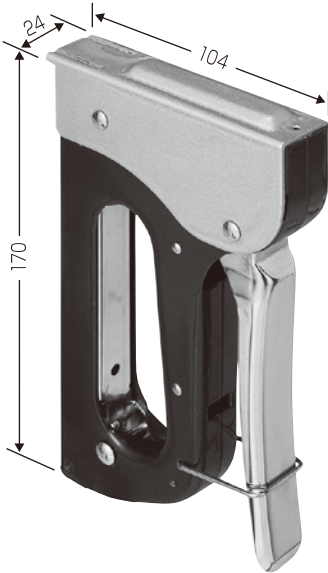

モール固定用タッカー

モルトメール®

2012年度
電材カタログ ①
P.61

■モルトメール

細いモールの固定が

光モール

プラモール

簡単! 早い! 確実!

- ▲ 従来の施工方法では、釘では、打ちにくい…。テープでは、はがれやすい…。
- モルトメールを使えば、ホチキスのように芯(ステーブル)を打つだけなので、簡単ですばやく、確実な固定ができます。

■ステーブル(芯)

1箱2000本入

大きいサイズのモールの固定、通常のタッカーとしてのご使用もできます。

大きいサイズのモール使用時のご注意

- モール(ベース)の底部に芯打ち出し部が当たれば打ち出しは可能です。
※ただし、大きいサイズのモールによっては施工できない場合があります。
- 大きいサイズのモールでも本体の巾よりも溝の巾が大きければ使用することが可能です。

新発売

はさみプラ枠[®](ワイド21スイッチ用)

2012電材カタログ
配管資材
未掲載

あと付けに最適
ワイド21スイッチ用

- はさみ金具と金枠をドッキング! プラスチック製で絶縁性も抜群です。
- スライドツメが取付枠をガッチリ固定。
- 小判穴ホルソーで小判穴をあけるだけで取り付けられます。
- 枠の連結ができます。

●配線器具をセットした
はさみプラ枠を取り付
け穴にはめ込み、ビス
を締めてボードをはさ
み固定します。