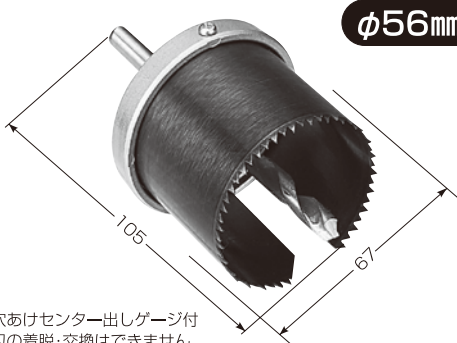

■モルトメール

品番	適用	入数	標準価格
HMT-1	・光モール(S号、0号、1号) ・プラモール(0号、1号)等	1	オープン価格

※サイズ2号、3号、4号にもご使用いただけます。

■ステーブル(芯)

品番	適用	入数	標準価格
HMT-10S	モルトメール	1箱	オープン価格

※1箱2000本入

新発売

SBPホルソー

2012年度
電材カタログ **1**
P.43

2012年度
電材カタログ **4**
P.125

普通硬質せっこうボード (GB-R-H)等の穴あけに最適!

- 石膏ボード(強化・硬質を含む)にボックス穴をホルソーであける工法に最適な、φ56mm専用SBPホルソーです。(刃の着脱・交換はできません。)
- 耐火パネルボックスの穴あけに最適です。
- 透明カバーがない分、柱・壁際に穴あけができます。(5mm迄OK)
- お手持ちの電動ドリルに取り付けるだけでOK!

φ56mm専用

●穴あけセンター出しゲージ付
※刃の着脱・交換はできません。

品番	適用	適合ボックス	入数	標準価格
FH-SBP56	<ul style="list-style-type: none"> ●ホルソー径(φ56~58mm) ●切削深さ(42mm迄) ●シャンク径(8mm) 	<ul style="list-style-type: none"> ●小判穴ホルソー用パネルボックス(樹脂・鉄製) ●耐火パネルボックス 	1	2,600

新発売

はさみプラ枠[®](ワイド21スイッチ用)

2012電材カタログ
配管資材
未掲載

あと付けに最適
ワイド21スイッチ用

- はさみ金具と金枠をドッキング! プラスチック製で絶縁性も抜群です。
- スライドツメが取付枠をガッチリ固定。
- 小判穴ホルソーで小判穴をあけるだけで取り付けられます。
- 枠の連結ができます。

●配線器具をセットした
はさみプラ枠を取り付
け穴にはめ込み、ビス
を締めてボードをはさ
み固定します。