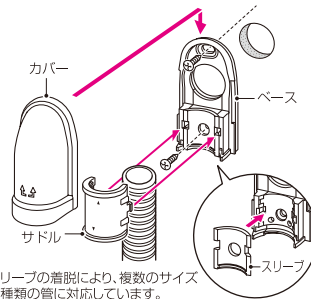

新発売

はさみプラ枠[®](ワイド21スイッチ用)

2012電材カタログ
配管資材
未掲載

あと付けに最適
ワイド21スイッチ用

- はさみ金具と金枠をドッキング! プラスチック製で絶縁性も抜群です。
- スライドツメが取付枠をガッチリ固定。
- 小判穴ホルソーで小判穴をあけるだけで取り付けられます。
- 枠の連結ができます。

●配線器具をセットした
はさみプラ枠を取り付
け穴にはめ込み、ビス
を締めてボードをはさ
み固定します。

※ビスを締めれば
ツメが自然に起
き、ボードをは
さみ込みます。

(プラスチック製)

最少必要な
壁裏空間
●38.5mm以上

規格	品番	取付ボード厚	取付穴寸法	ケース入数	最小入数	標準価格
1ヶ用	PWX-21	4~31mm迄	<ul style="list-style-type: none"> ●小判穴ホルソーを使用する場合 小判穴(1個用) ●角穴をあける場合 94×47mm(タテ×ヨコ) 	100	10/袋	170

サイズ追加

引込みカバー(小型タイプ)

2012年度
電材カタログ **1**
P.288

コンパクト!

**28サイズが追加
されました。**

- 外壁から壁内へのケーブル引込み口に使用します。
- コンパクトで美観を損ないません。
- ケーブル引込み後でも施工できます。

高耐候性

ステンレス製
タッピンねじ
2本付

※スリーブの着脱により、複数のサイズ
や種類の管に対応しています。

■別売の全ネジパイブを使用すれば
壁内のケーブル保護ができます。

品番	色	適合管	ケース入数	最小入数	標準価格
WKS-28J	ベージュ	<ul style="list-style-type: none"> ●CD単層波付管(22,28) ●PF管(22,28) 	20	1	710
WKS-28M	ミルキーホワイト				
WKS-28K	黒				