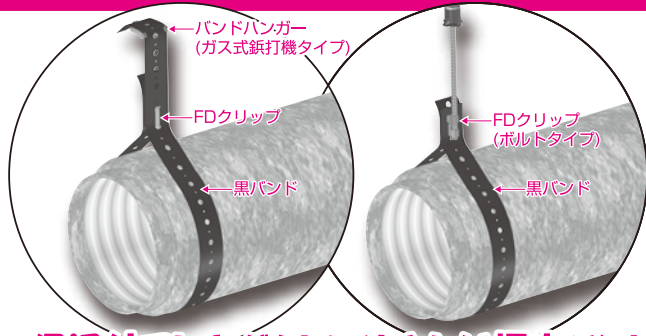

新発売

片サドル取付金具(スレート瓦用)

2012電材カタログ
配管資材
未掲載

太陽光発電の屋外配線に

ステンレス製

- スレート瓦への片サドルの固定に使用します。
- 瓦の隙間に差し込み、瓦にツメを引っ掛けるだけの簡単固定。
- ※接着剤(SCH-GT)による固定の補強もできます。

品番	色	適合片サドル	入数	標準価格
SSKT-DLL	一	SSKT-(14~36)J, SSKT-(14~28)	10/袋	300
SSKT-DLLK	黒	SSKT-D(16~32)C, SSKTF-(16~36)	10/袋	520

新発売

コンクリート・PC板用 ケーブルハンガー(差込みタイプ)

2012電材カタログ
配管資材
未掲載

●コンクリート面(天井面)へのケーブルの取り付け(支持)に使用します。

①取り付け面(天井面)に下穴(φ6mm、深さ36mm以上)をあけます。

②ケーブルハンガーを指で下穴にシッカリ奥まで差し込み固定します。

③差し込み固定後、ケーブルを入れ、配線します。

許容静荷重：29N(3kgf)

【注意】 取り付け間隔は、1.5m以下で施工して下さい。

品番	下穴ドリル径	適合ケーブル	入数	標準価格
SCH-OPH	φ6mm(深さ：36mm以下)	VVFケーブル・丸形ケーブル	10/袋	190

※結束バンド差込み口にはキャッチ機能が付いているので、結束バンド等を先に取り付けて施工できます。

SPバンド工法

・保温付フレキシダクトにやさしい幅広バンド!
・部材が少なく施工が速い!

新発売 バンドハンガー(ガス式鋏打機タイプ)