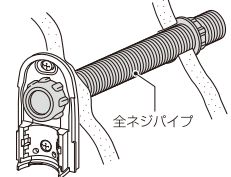

品番	色	適合管	ケース入数	最小入数	標準価格
WKS-28J	ベージュ	●CD単層波付管(22,28) ●PF管(22,28)	20	1	710
WKS-28M	ミルキーホワイト				
WKS-28K	黒