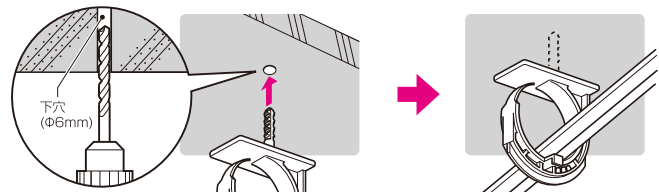

新発売

片サドル取付金具(スレート瓦用)

2012電材カタログ
配管資材
未掲載

太陽光発電の屋外配線に

ステンレス製

- スレート瓦への片サドルの固定に使用します。
- 瓦の隙間に差し込み、瓦にツメを引っ掛けるだけの簡単固定。
- ※接着剤(SCH-GT)による固定の補強もできます。

品番	色	適合片サドル	入数	標準価格
SSKT-DLL	一	SSKT-(14~36)J, SSKT-(14~28)	10/袋	300
SSKT-DLLK	黒	SSKT-D(16~32)C, SSKTF-(16~36)	10/袋	520

新発売

コンクリート・PC板用 ケーブルハンガー(差込みタイプ)

2012電材カタログ
配管資材
未掲載

●コンクリート面(天井面)へのケーブルの取り付け(支持)に使用します。

①取り付け面(天井面)に下穴(φ6mm、深さ36mm以上)をあけます。

②ケーブルハンガーを指で下穴にシッカリ奥まで差し込み固定します。

③差し込み固定後、ケーブルを入れ、配線します。

許容静荷重：29N(3kgf)