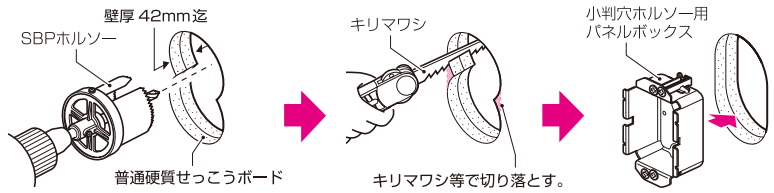

2012年度
電材カタログ **1**
P.43

2012年度
電材カタログ **4**
P.125

普通硬質せっこうボード (GB-R-H)等の穴あけに最適!

- 石膏ボード(強化・硬質を含む)にボックス穴をホルソーであける工法に最適な、φ56mm専用SBPホルソーです。(刃の着脱・交換はできません。)
- 耐火パネルボックスの穴あけに最適です。
- 透明カバーがない分、柱・壁際に穴あけができます。(5mm迄OK)
- お手持ちの電動ドリルに取り付けるだけでOK!

φ56mm専用

●穴あけセンター出しゲージ付
※刃の着脱・交換はできません。

品番	適用	適合ボックス	入数	標準価格
FH-SBP56	<ul style="list-style-type: none"> ●ホルソー径(φ56~58mm) ●切削深さ(42mm迄) ●シャンク径(8mm) 	<ul style="list-style-type: none"> ●小判穴ホルソー用パネルボックス(樹脂・鉄製) ●耐火パネルボックス 	1	2,600

新発売

はさみプラ枠[®](ワイド21スイッチ用)

2012電材カタログ
配管資材
未掲載

あと付けに最適
ワイド21スイッチ用

- はさみ金具と金枠をドッキング! プラスチック製で絶縁性も抜群です。
- スライドツメが取付枠をガッチリ固定。
- 小判穴ホルソーで小判穴をあけるだけで取り付けられます。
- 枠の連結ができます。

●配線器具をセットした
はさみプラ枠を取り付
け穴にはめ込み、ビス
を締めてボードをはさ
み固定します。