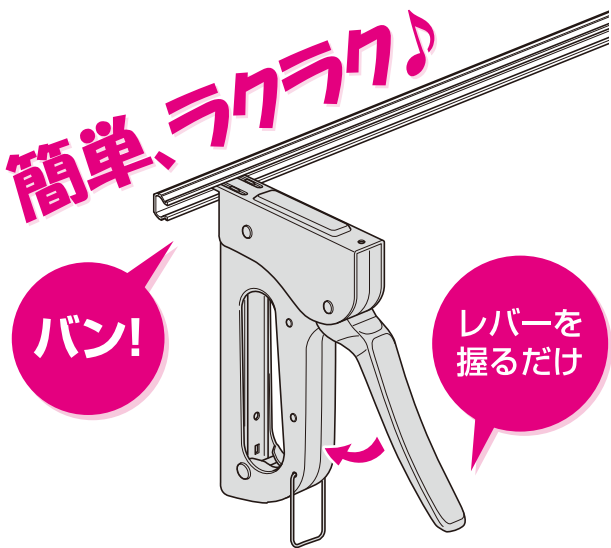

モール固定用タッカー

モルトメール®

2012年度
電材カタログ ①
P.61

■モルトメール

細いモールの固定が

光モール

プラモール

簡単! 早い! 確実!

- ▲ 従来の施工方法では、釘では、打ちにくい…。テープでは、はがれやすい…。
- モルトメールを使えば、ホチキスのように芯(ステーブル)を打つだけなので、簡単ですばやく、確実な固定ができます。

■ステーブル(芯)

1箱2000本入

大きいサイズのモールの固定、通常のタッカーとしてのご使用もできます。

大きいサイズのモール使用時のご注意

- モール(ベース)の底部に芯打ち出し部が当たれば打ち出しは可能です。
※ただし、大きいサイズのモールによっては施工できない場合があります。
- 大きいサイズのモールでも本体の巾よりも溝の巾が大きければ使用することが可能です。