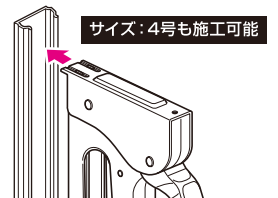

- ▲ 従来の施工方法では、釘では、打ちにくい…。テープでは、はがれやすい…。
- モルトメールを使えば、ホチキスのように芯(ステーブル)を打つだけなので、簡単ですばやく、確実な固定ができます。

■ステーブル(芯)

1箱2000本入

大きいサイズのモールの固定、通常のタッカーとしてのご使用もできます。

大きいサイズのモール使用時のご注意

- モール(ベース)の底部に芯打ち出し部が当たれば打ち出しは可能です。
※ただし、大きいサイズのモールによっては施工できない場合があります。
- 大きいサイズのモールでも本体の巾よりも溝の巾が大きければ使用することが可能です。