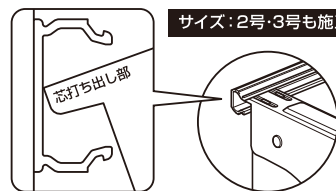

- ▲ 従来の施工方法では、釘では、打ちにくい…。テープでは、はがれやすい…。
- モルトメールを使えば、ホチキスのように芯(ステーブル)を打つだけなので、簡単ですばやく、確実な固定ができます。

■ステーブル(芯)

1箱2000本入

大きいサイズのモールの固定、通常のタッカーとしてのご使用もできます。

大きいサイズのモール使用時のご注意

- モール(ベース)の底部に芯打ち出し部が当たれば打ち出しは可能です。
※ただし、大きいサイズのモールによっては施工できない場合があります。
- 大きいサイズのモールでも本体の巾よりも溝の巾が大きければ使用することが可能です。

■モルトメール

品番	適用	入数	標準価格
HMT-1	・光モール(S号、0号、1号) ・プラモール(0号、1号)等	1	オープン価格

※サイズ2号、3号、4号にもご使用いただけます。

■ステーブル(芯)

品番	適用	入数	標準価格
HMT-10S	モルトメール	1箱	オープン価格

※1箱2000本入

新発売

SBPホルソー