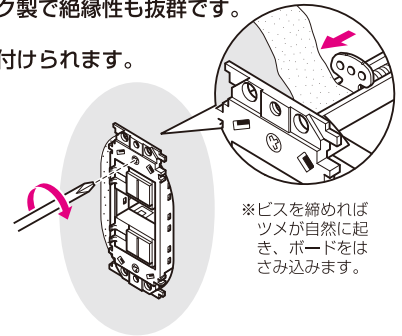

2012年度
電材カタログ **1**
P.43

2012年度
電材カタログ **4**
P.125

普通硬質せっこうボード (GB-R-H)等の穴あけに最適!

- 石膏ボード(強化・硬質を含む)にボックス穴をホルソーであける工法に最適な、φ56mm専用SBPホルソーです。(刃の着脱・交換はできません。)
- 耐火パネルボックスの穴あけに最適です。
- 透明カバーがない分、柱・壁際に穴あけができます。(5mm迄OK)
- お手持ちの電動ドリルに取り付けるだけでOK!

φ56mm専用

●穴あけセンター出しゲージ付
※刃の着脱・交換はできません。

品番	適用	適合ボックス	入数	標準価格
FH-SBP56	<ul style="list-style-type: none"> ●ホルソー径(φ56~58mm) ●切削深さ(42mm迄) ●シャンク径(8mm) 	<ul style="list-style-type: none"> ●小判穴ホルソー用パネルボックス(樹脂・鉄製) ●耐火パネルボックス 	1	2,600

新発売

はさみプラ枠[®](ワイド21スイッチ用)

2012電材カタログ
配管資材
未掲載

あと付けに最適
ワイド21スイッチ用

- はさみ金具と金枠をドッキング! プラスチック製で絶縁性も抜群です。
- スライドツメが取付枠をガッチリ固定。
- 小判穴ホルソーで小判穴をあけるだけで取り付けられます。
- 枠の連結ができます。

●配線器具をセットした
はさみプラ枠を取り付
け穴にはめ込み、ビス
を締めてボードをはさ
み固定します。

※ビスを締めれば
ツメが自然に起
き、ボードをは
さみ込みます。

(プラスチック製)

最少必要な
壁裏空間
●38.5mm以上

規格	品番	取付ボード厚	取付穴寸法	ケース入数	最小入数	標準価格
1ヶ用	PWX-21	4~31mm迄	<ul style="list-style-type: none"> ●小判穴ホルソーを使用する場合 小判穴(1個用) ●角穴をあける場合 94×47mm(タテ×ヨコ) 	100	10/袋	170