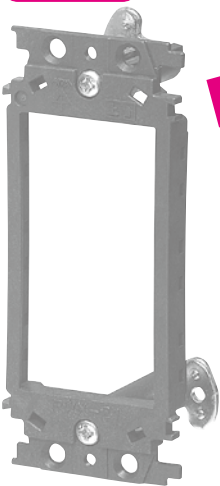

2012年度
電材カタログ **1**
P.43

2012年度
電材カタログ **4**
P.125

普通硬質せっこうボード (GB-R-H)等の穴あけに最適!

- 石膏ボード(強化・硬質を含む)にボックス穴をホルソーであける工法に最適な、φ56mm専用SBPホルソーです。(刃の着脱・交換はできません。)
- 耐火パネルボックスの穴あけに最適です。
- 透明カバーがない分、柱・壁際に穴あけができます。(5mm迄OK)
- お手持ちの電動ドリルに取り付けるだけでOK!

φ56mm専用

●穴あけセンター出しゲージ付
※刃の着脱・交換はできません。

品番	適用	適合ボックス	入数	標準価格
FH-SBP56	<ul style="list-style-type: none"> ●ホルソー径(φ56~58mm) ●切削深さ(42mm迄) ●シャンク径(8mm) 	<ul style="list-style-type: none"> ●小判穴ホルソー用パネルボックス(樹脂・鉄製) ●耐火パネルボックス 	1	2,600

新発売

はさみプラ枠[®](ワイド21スイッチ用)

2012電材カタログ
配管資材
未掲載

あと付けに最適
ワイド21スイッチ用

- はさみ金具と金枠をドッキング! プラスチック製で絶縁性も抜群です。
- スライドツメが取付枠をガッチリ固定。
- 小判穴ホルソーで小判穴をあけるだけで取り付けられます。
- 枠の連結ができます。

●配線器具をセットした
はさみプラ枠を取り付
け穴にはめ込み、ビス
を締めてボードをはさ
み固定します。

※ビスを締めれば
ツメが自然に起
き、ボードをは
さみ込みます。

(プラスチック製)

最少必要な
壁裏空間
●38.5mm以上

規格	品番	取付ボード厚	取付穴寸法	ケース入数	最小入数	標準価格
1ヶ用	PWX-21	4~31mm迄	<ul style="list-style-type: none"> ●小判穴ホルソーを使用する場合 小判穴(1個用) ●角穴をあける場合 94×47mm(タテ×ヨコ) 	100	10/袋	170