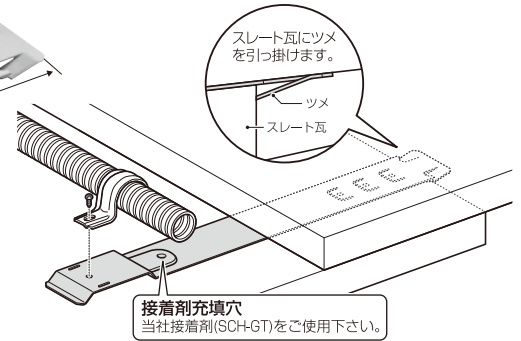

太陽光発電の屋外配線に

ステンレス製

- ●スレート瓦への片サドルの固定に使用します。
- ●瓦の隙間に差し込み、瓦にツメを引っ掛けるだけの簡単固定。
- ※接着剤(SCH-GT)による固定の補強もできます。

品番	色	適合片サドル	入数	標準価格
SSKT-DLL	一	SSKT-(14~36)J, SSKT-(14~28)	10/袋	300
SSKT-DLLK	黒	SSKT-D(16~32)C, SSKTF-(16~36)	10/袋	520

新発売