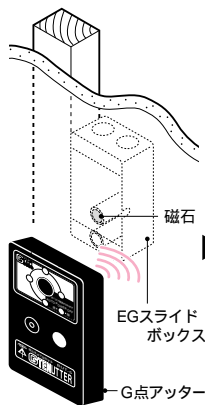

新発売

仮設電源用ポール

カルガルポール

非常に軽量なFRP製。

ポール本体は軽く、強いFRP製で、取り扱いが非常に楽にできます。

上柱・下柱/10.5kg
ガラス繊維強化プラスチック製
コンパクトな上柱・下柱の組み立て式。
杭打ち方式のため穴をあける必要がなく、施工に手間がかかりません。

杭打ち固定で穴掘り不要!!

ポールの固定は施工が簡単な杭打ち方式、深い穴を掘り起こす必要がありません。

品番	品名	入数
MRL-63FR	カルガルポール セット内容 (ポール(上柱・下柱) 引き込みバンド ポールキャップ ポール杭 ポールバンド(2ヶ))	1
MRL-HB	引き込みバンド	1
MRL-PC	ポールキャップ	1
MRL-PK	ポール杭	1

新発売

磁気探知器

G点アッター

磁石を点(中心)で探知する!

磁石を点(中心)で探知。スライドボックス新工法に最適です。EGスライドボックス又は、ポイントアッター、折り取り磁石を取付けたスライドボックスの穴あけポイント(磁石)を正確に探知します。

見易い4つのLEDランプとブザーが磁石の中心に導き、中心を正確にお知らせします。

電池を節約。オートパワーオフ機能により約1分で電源が自動的に切れます。

面倒な感度調整不要。自動感度調整機能内蔵。胸ポケットに入るコンパクトサイズ。

スライドボックス新工法に最適です。

スライドボックス新工法とは...

G点アッターでボックスの磁石位置を探知し、その位置を中心にホルソーで器具取付け穴をあける工法です。

寸法(120×70×22mm) 重量(120g・電池含)

色: グレー

電源ONで自動感度調整。

4つのLEDランプとブザーが磁石の中心に導きます!

LEDランプの点滅している方向へ、動かします。

磁石に近づくと

中心を探知すると

探知用LEDランプが点滅し、ブザーが断続音で鳴ります。さらに近づくとランプの点滅、断続音が速くなります。

4つのLEDランプが全て点灯し、ブザーが連続音になります。け書き穴より印をつけます。この印が磁石の中心(SBホルソーの穴あけポイント)です。