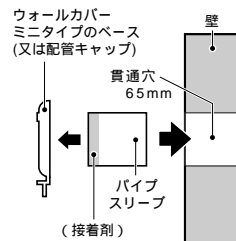

取付穴径：65mm
長さ：200mm