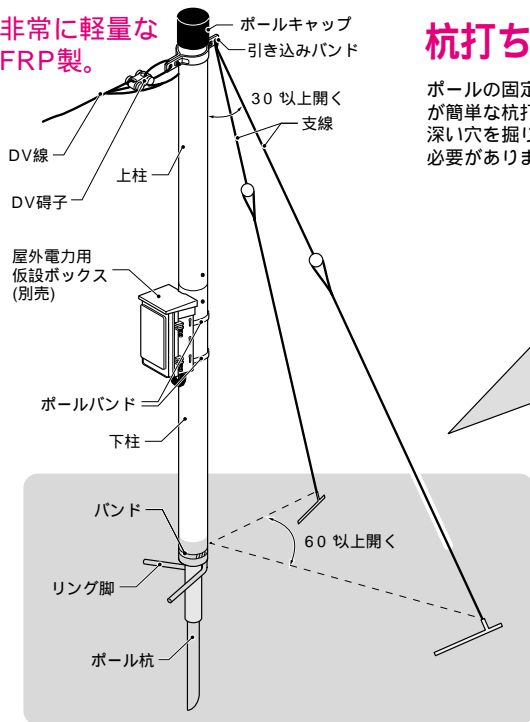

新発売

仮設電源用ポール

カルガルポール

非常に軽量なFRP製。

ポール本体は軽く、強いFRP製で、取り扱いが非常に楽にできます。

上柱・下柱/10.5kg
ガラス繊維強化プラスチック製
コンパクトな上柱・下柱の組み立て式。
杭打ち方式のため穴をあける必要がなく、施工に手間がかかりません。

杭打ち固定で穴掘り不要!!

ポールの固定は施工が簡単な杭打ち方式、深い穴を掘り起こす必要がありません。

品番	品名	入数
MRL-63FR	カルガルポール セット内容 (ポール(上柱・下柱) 引き込みバンド ポールキャップ ポール杭 ポールバンド(2ヶ))	1
MRL-HB	引き込みバンド	1
MRL-PC	ポールキャップ	1
MRL-PK	ポール杭	1

新発売

磁気探知器

G点アッター

磁石を点(中心)で探知する!

磁石を点(中心)で探知。スライドボックス新工法に最適です。EGスライドボックス又は、ポイントアッター、折り取り磁石を取付けたスライドボックスの穴あけポイント(磁石)を正確に探知します。

見易い4つのLEDランプとブザーが磁石の中心に導き、中心を正確にお知らせします。

電池を節約。オートパワーオフ機能により約1分で電源が自動的に切れます。

面倒な感度調整不要。自動感度調整機能内蔵。胸ポケットに入るコンパクトサイズ。

スライドボックス新工法に最適です。

スライドボックス新工法とは...

G点アッターでボックスの磁石位置を探知し、その位置を中心にホルソーで器具取付け穴をあける工法です。

寸法(120×70×22mm) 重量(120g・電池含)

色: グレー

電源ONで自動感度調整。

4つのLEDランプとブザーが磁石の中心に導きます!

LEDランプの点滅している方向へ、動かします。

磁石に近づくと

中心を探知すると

探知用LEDランプが点滅し、ブザーが断続音で鳴ります。さらに近づくとランプの点滅、断続音が速くなります。

4つのLEDランプが全て点灯し、ブザーが連続音になります。け書き穴より印をつけます。この印が磁石の中心(SBホルソーの穴あけポイント)です。