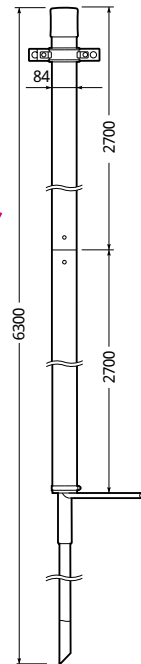

新発売

仮設電源用ポール

カルガルポール

非常に軽量なFRP製。

ポール本体は軽く、強いFRP製で、取り扱いが非常に楽にできます。

上柱・下柱/10.5kg
ガラス繊維強化プラスチック製
コンパクトな上柱・下柱の組み立て式。
杭打ち方式のため穴をあける必要がなく、施工に手間がかかりません。

杭打ち固定で穴掘り不要!!

ポールの固定は施工が簡単な杭打ち方式、深い穴を掘り起こす必要がありません。

品番	品名	入数
MRL-63FR	カルガルポール セット内容 (ポール(上柱・下柱) 引き込みバンド ポールキャップ ポール杭 ポールバンド(2ヶ))	1
MRL-HB	引き込みバンド	1
MRL-PC	ポールキャップ	1
MRL-PK	ポール杭	1

新発売

磁気探知器

G点アッター

磁石を点(中心)で探知する!

磁石を点(中心)で探知。スライドボックス新工法に最適です。EGスライドボックス又は、ポイントアッター、折り取り磁石を取付けたスライドボックスの穴あけポイント(磁石)を正確に探知します。

見易い4つのLEDランプとブザーが磁石の中心に導き、中心を正確にお知らせします。

電池を節約。オートパワーオフ機能により約1分で電源が自動的に切れます。

面倒な感度調整不要。自動感度調整機能内蔵。胸ポケットに入るコンパクトサイズ。

スライドボックス新工法に最適です。

スライドボックス新工法とは...

G点アッターでボックスの磁石位置を探知し、その位置を中心にホルソーで器具取付け穴をあける工法です。

寸法(120×70×22mm) 重量(120g・電池含)

色: グレー

電源ONで自動感度調整。

4つのLEDランプとブザーが磁石の中心に導きます!

LEDランプの点滅している方向へ、動かします。

磁石に近づくと

中心を探知すると

探知用LEDランプが点滅し、ブザーが断続音で鳴ります。さらに近づくとランプの点滅、断続音が速くなります。

4つのLEDランプが全て点灯し、ブザーが連続音になります。け書き穴より印をつけます。この印が磁石の中心(SBホルソーの穴あけポイント)です。