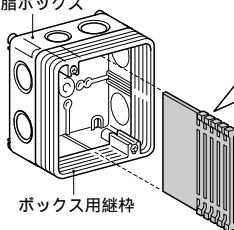

品番	規格	ケース入数	最小入数
BUT-5	スライドボックスの標準磁石(N極) 探知距離(〜40mm) 電源(9V乾電池 (S-006P/9V)) オートパワーオフ(約1分) 乾電池付	10	1/小箱

磁石に継ぎたしマグネットを取付け、磁石の強さをアップすれば、最大70mm迄探知できます。

新発売

ケーブルラック付属品 天井点検口

屋内専用の天井点検口です。
目地すきまができず、チリやホコリが落ちにくい構造です。
ハンガーがスライドするので取り付け位置が自由です。

枠：アルミ製

品番	天井施工開口寸法	L	入数
TTA-450	454×454	464	1
TTA-600	606×606	616	1

新発売

継枠用仕切板に ボックス+継枠タイプ が加まりました!

ボックス用仕切板と継枠用仕切板がドッキングしました。
(継枠への接続固定は不要です。)

必要な厚さ分(5mm間隔)だけ折り取って使用できる、
おトクな仕切板です。

ペンチ等で簡単に折り取れます。

調整厚自在

樹脂ボックス

ボックス用継枠

規格：102mm厚分
(継枠部(55mm)
5mm厚×11枚)

品番	適合(ボックス用継枠と使用ボックス)	入数
34M-TY	・OF-119J+大形四角アウトレットボックス	10/袋
	・" + ノントロボックス	
	・OF-136J+2ヶ用サーリスボックス	
	・OF-182J+3ヶ用サーリスボックス	

ボックス・継枠は当社製をご使用下さい。

新発売

エアコン配管材付属品 パイプスリーブ