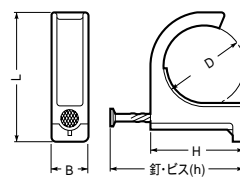

ステップル内側に設けてあるリップにより、波付PF管のズレを防ぎます。

底面についた突起がステップルのズレを防止します。

スクリーナ釘付

木ビス付

種類	品番	適合管	D	B	L	H	h	入数
スクリュー釘付	FSP-16S	波付PF管16	23	14	40	27.5	45	50/袋
	FSP-22S	" 22	30.6	14	48.8	35.1	50	50/袋
木ビス付	FSP-16B	波付PF管16	23	14	40	27.5	45	50/袋
	FSP-22B	" 22	30.6	14	48.8	35.1	50	50/袋