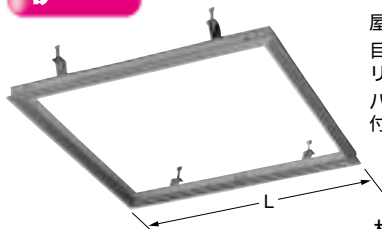

新発売

ケーブルラック付属品 天井点検口

屋内専用の天井点検口です。
目地すきまができず、チリやホコリが落ちにくい構造です。
ハンガーがスライドするので取り付け位置が自由です。

枠：アルミ製

品番	天井施工開口寸法	L	入数
TTA-450	454×454	464	1
TTA-600	606×606	616	1

新発売

継枠用仕切板に ボックス+継枠タイプ が加まりました!

ボックス用仕切板と継枠用仕切板がドッキングしました。
(継枠への接続固定は不要です。)

必要な厚さ分(5mm間隔)だけ折り取って使用できる、
おトクな仕切板です。

ペンチ等で簡単に折り取れます。

調整厚自在

樹脂ボックス