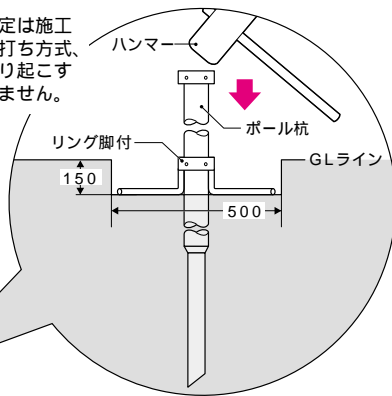

新発売

仮設電源用ポール

カルガルポール

非常に軽量なFRP製。

ポール本体は軽く、強いFRP製で、取り扱いが非常に楽にできます。

上柱・下柱/10.5kg
ガラス繊維強化プラスチック製
コンパクトな上柱・下柱の組み立て式。
杭打ち方式のため穴をあける必要がなく、施工に手間がかかりません。

杭打ち固定で穴掘り不要!!

ポールの固定は施工が簡単な杭打ち方式、深い穴を掘り起こす必要がありません。

品番	品名	入数
MRL-63FR	カルガルポール セット内容 (ポール(上柱・下柱) 引き込みバンド ポールキャップ ポール杭 ポールバンド(2ヶ))	1
MRL-HB	引き込みバンド	1
MRL-PC	ポールキャップ	1
MRL-PK	ポール杭	1

新発売

磁気探知器

G点アッター

磁石を点(中心)で探知する!

磁石を点(中心)で探知。スライドボックス新工法に最適です。EGスライドボックス又は、ポイントアッター、折り取り磁石を取付けたスライドボックスの穴あけポイント(磁石)を正確に探知します。

見易い4つのLEDランプとブザーが磁石の中心に導き、中心を正確にお知らせします。

電池を節約。オートパワーオフ機能により約1分で電源が自動的に切れます。

面倒な感度調整不要。自動感度調整機能内蔵。胸ポケットに入るコンパクトサイズ。

スライドボックス新工法に最適です。

スライドボックス新工法とは...

G点アッターでボックスの磁石位置を探知し、その位置を中心にホルソーで器具取付け穴をあける工法です。

寸法(120×70×22mm) 重量(120g・電池含)