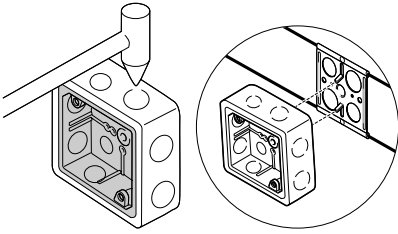

Tジョイント

品番	入数
SRA40-TJ	1組

ラックから任意の場所にT字分岐する場合に使用します。

段違いTジョイント

品番	入数
SRA40-55TJ	1組

サイズ55型(直線)から任意の場所にサイズ40型をT字分岐する場合に使用します。

Tジョイント・段違いTジョイント共に両側で1組です。

親桁保護キャップ

ラックの端未保護に使用します。

品番	入数
SRA40-C	5組

2個(右用・左用)で1組です。

結露を防止！断熱カバー付ボックス& 結露防止用保温シートが充実

品種追加

埋込四角アウトレットボックス (断熱カバー付) 大形四角(深型)が追加

耐衝撃性樹脂 (HI)

難燃タイプ

3分スタート付

CDO-4A・CDO-5Bに断熱材を接着した商品です。ノック付です。使用するノックを断熱カバーの上から、ハンマー等で打ち抜けば、コネクタが簡単に取り付けられます。

ニュースタートバー (OF-37TS・OF-37TM) が使用できます。
(バーのツメが曲げにくい場合は、ペンチ等で曲げて下さい。)

中形四角(浅型)

CDO-4AD

大形四角(深型)

CDO-5BD

品番	規格	側面ノックアウト	ケース入数	最小入数
CDO-4AD	中形四角(浅型)	16・22(19・25)×2 22・22(25・25)×2	50	1
CDO-5BD	大形四角(深型)	22・22(25・25)×2 22・28(25・31)×2	20	1