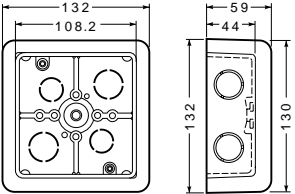

3分スタート付

CDO-4A・CDO-5Bに断熱材を接着した商品です。ノック付です。使用するノックを断熱カバーの上から、ハンマー等で打ち抜けば、コネクタが簡単に取り付けられます。

ニュースタートバー (OF-37TS・OF-37TM) が使用できます。
(バーのツメが曲げにくい場合は、ペンチ等で曲げて下さい。)

中形四角(浅型)

CDO-4AD

大形四角(深型)

CDO-5BD

品番	規格	側面ノックアウト	ケース入数	最小入数
CDO-4AD	中形四角(浅型)	16・22(19・25)×2 22・22(25・25)×2	50	1
CDO-5BD	大形四角(深型)	22・22(25・25)×2 22・28(25・31)×2	20	1