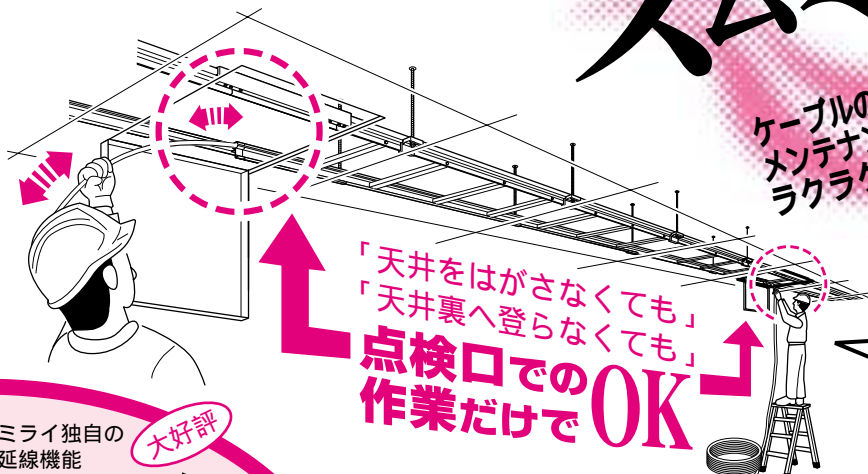

かわら版

58号

MIRAI 未来工業株式会社

mirai News

二重天井に最適なケーブルラック **新登場!** 天井ラックシステム

暗くて狭い二重天井内での配線作業が変わります!

点検口から点検口へ、

スムーズ配線!

ケーブルの増設・メンテナンスがラクに行えます

ミライ独自の延線機能

大好評

シューター

が付いているからです!

点検口で呼び線(シャトルロッド)によるケーブルの引き込みが行えますから、暗くて狭く、作業がしにくい天井裏の配線作業がラクに行えます。業務(デスクワーク等)を中断しなくてもメンテナンスやケーブルの増設工事ができますのでお客様にも大変喜ばれます。

天井ラック

品番	W	B	b	H	重量(kg)
SRA40-10	100	119.6	86.6	40	2.0
SRA40-20	200	219.6	186.6	40	2.3
SRA40-30	300	319.6	286.6	40	2.6