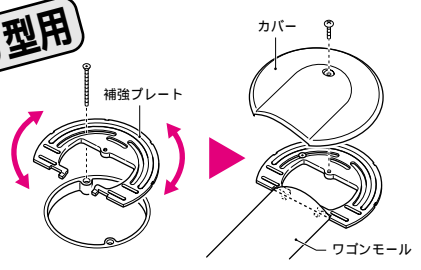

フロアプレートは、360°どの方向にも設置できます。

新発売

同軸ケーブルにはめるだけ! カラーリング

収納に便利なパーツボックス入

5色セット(赤・黄・白・青・緑各100個、白・青・緑各50個入)

同軸ケーブルにはめるだけでケーブルの区別が簡単にできます。色や取り付け数を変えられますから、メンテナンス・増改築時に大変役立ちます。

スッキリ収納! ビス、釘、スリーブ等の収納にも便利なパーツボックス入です。パーツボックスは仕切板のはめ替えにより、収納スペースが自在に変えられます。仕切板6枚付。カラーリング補充用も取り揃えてあります。