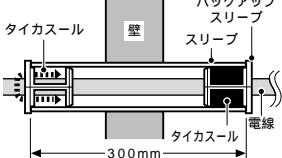

BCJ-防災-1113評定 BCJ-防災-1024評定

埋設合成樹脂製可とう電線管防火措置工法に
使用する場合の適用条件

呼び径36mm以下のCD管・PF管及びその端部付属品

ケーブルの種類:

・電力ケーブル(電線)・通信ケーブル(電線)
・同軸ケーブル・光ケーブル

埋設管長: 30cm以上

壁・床・天井の
延焼を防止!

120°以上の熱を
受けると約3～5倍に膨張し、
延焼を防止します。

新発売

鋼製電線管とバックアップ材が
セットになった

タイカスール用スリーブ

E 19 E 25 E 31 E 63 E 104

鋼製電線管の防火措置工法に適合

セット (・スリーブ(全長300mm)..... × 1
内 容 (・バックアップスリーブ(タイカスール充填用)..... × 2)

タイカスールで充填し、
作業効率

アップ
簡単な施工です!

タイカスールで両端をすきまなく充填。

サイズによって、若干施工(充填方法)が異なります。

品 番	スリーブの規格	貫通 穴径	ケース 入 数	最小 入数
MTKS-19S	金属電線管 E19	21	20	1/袋
MTKS-25S	" E25	27	10	1/袋
MTKS-31S	" E31	33	12	1/袋
MTKS-63S	" E63	65	10	1/袋
MTKS-104S	" E104	115	3	1/袋