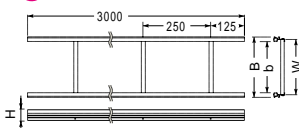

ケーブルの増設・メンテナンスがラクに行えます

ミライ独自の延線機能

大好評

シューター

が付いているからです!

点検口で呼び線(シャトルロッド)によるケーブルの引き込みが行えますから、暗くて狭く、作業がしにくい天井裏の配線作業がラクに行えます。業務(デスクワーク等)を中断しなくてもメンテナンスやケーブルの増設工事ができますのでお客様にも大変喜ばれます。

天井ラック

品番	W	B	b	H	重量(kg)
SRA40-10	100	119.6	86.6	40	2.0
SRA40-20	200	219.6	186.6	40	2.3
SRA40-30	300	319.6	286.6	40	2.6