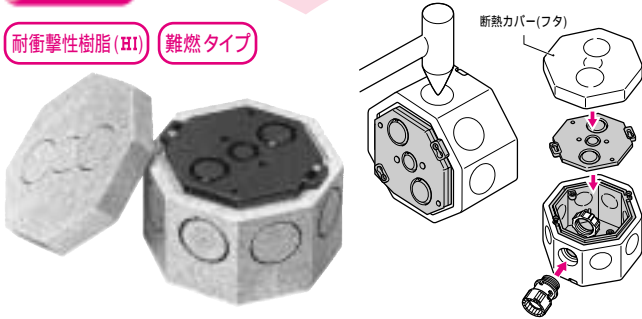

ラックの端未保護に使用します。

品番	入数
SRA40-C	5組

2個(右用・左用)で1組です。

結露を防止！断熱カバー付ボックス& 結露防止用保温シートが充実

品種追加

埋込四角アウトレットボックス (断熱カバー付) 大形四角(深型)が追加

耐衝撃性樹脂 (HI)

難燃タイプ

3分スタート付

CDO-4A・CDO-5Bに断熱材を接着した商品です。ノック付です。使用するノックを断熱カバーの上から、ハンマー等で打ち抜けば、コネクタが簡単に取り付けられます。

ニュースタートバー (OF-37TS・OF-37TM) が使用できます。
(バーのツメが曲げにくい場合は、ペンチ等で曲げて下さい。)

中形四角(浅型)

CDO-4AD

大形四角(深型)

CDO-5BD

品番	規格	側面ノックアウト	ケース入数	最小入数
CDO-4AD	中形四角(浅型)	16・22(19・25)×2 22・22(25・25)×2	50	1
CDO-5BD	大形四角(深型)	22・22(25・25)×2 22・28(25・31)×2	20	1

新発売

新発売

八角コンクリートボックス (断熱カバー付)

耐衝撃性樹脂 (HI)

難燃タイプ

8CB-75Nに断熱材を接着した商品です。ノック付です。使用するノックを断熱カバーの上からハンマー等で打ち抜けば、コネクタが簡単に取り付けられます。

品番	規格	ノックアウト	ケース入数	最小入数
8CB-75ND	深型	側面: 22(25)×6・16(19)×2 上面: 22(25)×2・16(19)×1	20	1