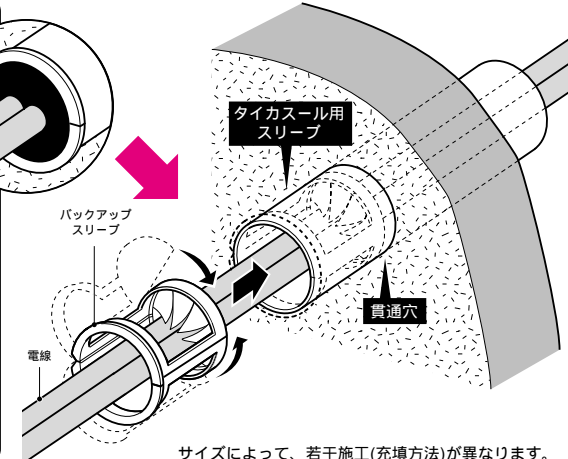

サイズによって、若干施工(充填方法)が異なります。