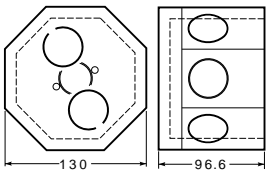

八角コンクリートボックス (断熱カバー付)

耐衝撃性樹脂 (HI)

難燃タイプ