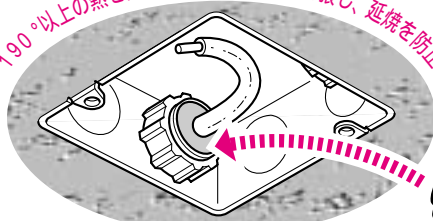

耐火 **2** 時間

鋼製電線管の防火措置工法・
埋設合成樹脂製可とう電線管の
防火措置工法に適合

新発売

電線管防火キット
タイカスールBP

品番: MTKS-BP

190°以上の熱を受けると約4～5倍に膨張し、延焼を防止します。

粘土のように丸めて
コネクタの中に入れるだけ！

1箱で