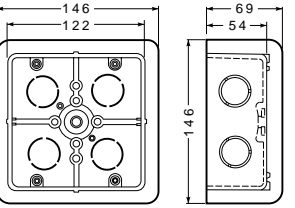

3分スタート付

CDO-4A・CDO-5Bに断熱材を接着した商品です。ノック付です。使用するノックを断熱カバーの上から、ハンマー等で打ち抜けば、コネクタが簡単に取り付けられます。

ニュースタートバー (OF-37TS・OF-37TM) が使用できます。
(バーのツメが曲げにくい場合は、ペンチ等で曲げて下さい。)

中形四角(浅型)

CDO-4AD

大形四角(深型)

CDO-5BD

品番	規格	側面ノックアウト	ケース入数	最小入数
CDO-4AD	中形四角(浅型)	16・22(19・25)×2 22・22(25・25)×2	50	1
CDO-5BD	大形四角(深型)	22・22(25・25)×2 22・28(25・31)×2	20	1