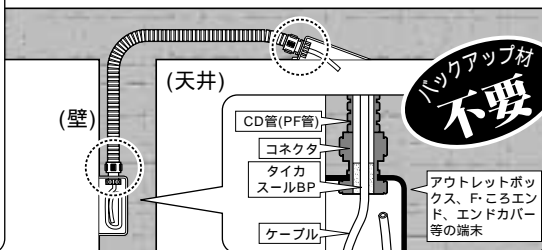

粘土のように丸めて
コネクタの中に入れるだけ！

1箱で

200 個分 (40個 × 5シート入)

埋設合成樹脂製可とう電線管防火措置工法に使用する場合の適用条件

適合CD管・PF管サイズ: 14～36

使用量の目安:

14～22サイズ:
1箇所につき1個使用(200箇所分)

28～36サイズ:
1箇所につき2個使用(100箇所分)

ケーブルの種類:

・電力ケーブル(電線)・通信ケーブル(電線)
・同軸ケーブル・光ケーブル

埋設管長: 30cm以上
1個分の大きさ: 2cm × 4cm

名古屋市消防局通知11消導第83号に基づいた措置工法の材料です。

CD管・PF管のサイズを
問わず使用できます。

ボックス、エンドカバー、F・ころエンド等の端末に使用できます。

バックアップ材
不要

容量: 300ml (タイカスール1本/鋼製電線管1本使用時
(電線管は 104mm以下・総長300mm))

電線管防火工法に適合(財)日本建築センター評定
(100mm厚以上の壁) (150mm厚以上の床・壁)

BCJ-防災-1113評定 BCJ-防災-1024評定

埋設合成樹脂製可とう電線管防火措置工法に
使用する場合の適用条件

呼び径36mm以下のCD管・PF管及びその端部付属品

ケーブルの種類:

・電力ケーブル(電線)・通信ケーブル(電線)
・同軸ケーブル・光ケーブル

埋設管長: 30cm以上

壁・床・天井の
延焼を防止!

120°以上の熱を
受けると約3～5倍に膨張し、
延焼を防止します。

新発売

鋼製電線管とバックアップ材が
セットになった

タイカスール用スリーブ

E 19 E 25 E 31 E 63 E 104

鋼製電線管の防火措置工法に適合

セット (・スリーブ(全長300mm)..... × 1
内 容 (・バックアップスリーブ(タイカスール充填用)..... × 2)