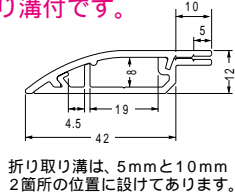

タイカスールで両端をすきまなく充填。

サイズによって、若干施工(充填方法)が異なります。

品 番	スリーブの規格	貫通 穴径	ケース 入 数	最小 入数
MTKS-19S	金属電線管 E19	21	20	1/袋
MTKS-25S	" E25	27	10	1/袋
MTKS-31S	" E31	33	12	1/袋
MTKS-63S	" E63	65	10	1/袋
MTKS-104S	" E104	115	3	1/袋

新発売

隅角ワゴンモール

床面隅角への屋内配管の施工に最適です。
壁面の凹凸(パーテーションの柱等)が解消できる折り取り構付。
(溝は5mmと10mmの間隔で付いています。)壁とモールの間に隙間ができません。
壁にピッタリフィット。フラットな形状ですから、ホコリも溜りません。
基台には釘穴が設けてあり釘打ちがラクにできます。
床面にマッチした3色が揃えてあります。

壁の凹凸が解消できる折り取り溝付です。

折り取り溝は、5mmと10mm
2箇所の位置に設けてあります。

規格	全長	品番(色)			ケース 入数	最小 入数
		ベージュ	ライトブラウン	グレー		
OP5号	1m	OP5-EJ	OP5-ELB	OP5-EG	10	1
	2m	OP5-2EJ	OP5-2LB	OP5-2EG	10	1

適合

センター ・ 7.5×2 ・ 8×1
VV-F(・1.6×2C-2条・1.6×3C・2.0×2C・2.0×3C)
サイド ・ 4mm以下の通信線・ケーブル