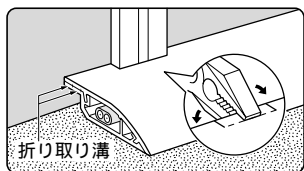

タイカスールで両端をすきまなく充填。

サイズによって、若干施工(充填方法)が異なります。

品 番	スリーブの規格	貫通 穴径	ケース 入 数	最小 入数
MTKS-19S	金属電線管 E19	21	20	1/袋
MTKS-25S	" E25	27	10	1/袋
MTKS-31S	" E31	33	12	1/袋
MTKS-63S	" E63	65	10	1/袋
MTKS-104S	" E104	115	3	1/袋

新発売

隅角ワゴンモール

床面隅角への屋内配管の施工に最適です。
壁面の凹凸(パーテーションの柱等)が解消できる折り取り構付。
(溝は5mmと10mmの間隔で付いています。)壁とモールの間に隙間ができません。
壁にピッタリフィット。フラットな形状ですから、ホコリも溜りません。
基台には釘穴が設けてあり釘打ちがラクにできます。
床面にマッチした3色が揃えてあります。

壁の凹凸が解消できる折り取り溝付です。