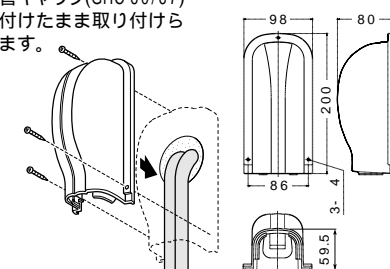

スッキリラインクイック付属品 ウォールカバーS

冷媒管の壁からの引き出し箇所を使用します。

配管キャップ(GHC-60/67)を付けたまま取り付けられます。

品番(色)				ケース 入数	最小 入数
ミルクホワイト	グレー	チョコレート	黒		
GKAW-S70M	GKAW-S70G	GKAW-S70T	GKAW-S70K	20	1/袋

表示認定工場

MIRAI 未来工業株式会社

本社:大垣市外輪之内町 〒503-0295 TEL(0584)68-0001(代) FAX(0584)69-3900
支店:仙台:TEL(022)367-8506(代) FAX(022)367-8232 東京:TEL(03)3242-7877(代) FAX(03)3242-7870
大垣:TEL(0584)68-0021(代) FAX(0584)69-3900 大阪:TEL(06)6765-4813(代) FAX(06)6765-4814
福岡:TEL(092)937-2216(代) FAX(092)937-2223 住吉:TEL(0584)77-0811(代) FAX(0584)77-0812
営業所:札幌:TEL(011)663-3233(代) FAX(011)663-3288 盛岡:TEL(019)637-7097(代) FAX(019)637-7099
仙台:TEL(022)367-8250(代) FAX(022)367-8232 新潟:TEL(025)269-0269(代) FAX(025)269-0234
水戸:TEL(02955)2-2155(代) FAX(02955)3-0087 大宮:TEL(048)652-9221(代) FAX(048)666-9344
東京:TEL(03)3242-7871(代) FAX(03)3242-7870 千葉:TEL(043)227-1605(代) FAX(043)227-3358
横浜:TEL(045)313-5591(代) FAX(045)313-5622 静岡:TEL(054)203-2856(代) FAX(054)203-2857
松本:TEL(0263)28-6699(代) FAX(0263)28-6701 北陸:TEL(0762)92-3611(代) FAX(0762)92-2151
大垣:TEL(0584)68-0002(代) FAX(0584)69-3900 大阪:TEL(06)6765-4810(代) FAX(06)6765-4814
高松:TEL(087)882-2040(代) FAX(087)882-2023 松山:TEL(089)921-2905(代) FAX(089)921-9904
広島:TEL(082)829-0985(代) FAX(082)829-0680 福岡:TEL(092)937-2215(代) FAX(092)937-2223
長崎:TEL(0957)43-0575(代) FAX(0957)43-6730 熊本:TEL(0968)38-5622(代) FAX(0968)38-2963
鹿児島:TEL(099)250-6311(代) FAX(099)284-1326
工場:本社、老、札幌、茨城第1、茨城第2、茨城第3、熊本第1、熊本第2

ミライ・インターネットホームページ <http://www.mirai.co.jp>

ミライ商品は皆様のご要望から生まれた商品です!
お気軽にアイデア・ご意見をお聞かせください。

このカタログは、H11年7月現在のもので、(当カタログからの無断転載はかたくお断りします。)