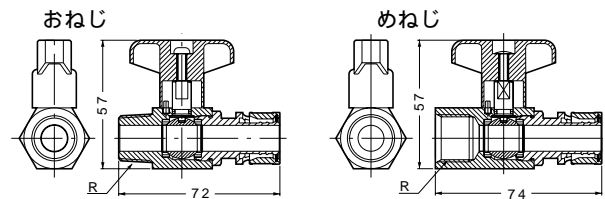

Wタイプ継手 バルブ付アダプター

樹脂管を**拡張して圧入**。トラブルレスのシンプル構造、**接続が確実、信頼**できるWタイプの継手です!!

保守点検時に系統別の止水ができるバルブ付アダプターです。ハンドルの着脱が可能です。