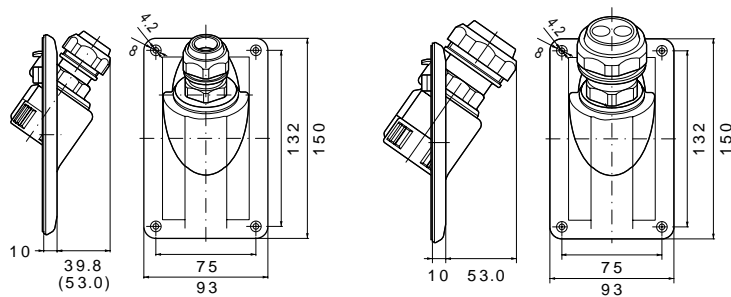

## 配管取り出しカバー

接続バッチリ!  
外観スッキリ!

給水、給湯、追い焚き配管を屋外の壁掛け型給湯器から屋内に引き込む場合に使用します。

仕上がりスッキリ。見た目がキレイ!

サヤ管との接続は、Gタイプだから接続・解除も一発でOK!

接続・解除が簡単な  
Gタイプ!!

( )内はGSEK-2816(PB)、3016(PB)の寸法です。

GSEK-3010W

品番	サヤ管サイズ	樹脂管サイズ	入数
GSEK-2210	22	架橋ポリエチレン管(10A)	1
GSEK-2213	22	架橋ポリエチレン管(13A)	1
GSEK-2513	25	架橋ポリエチレン管(13A)	1
GSEK-2816	28	架橋ポリエチレン管(16H)	1
GSEK-2816PB	28	ポリブテン管(16A)	1
GSEK-3016	30	架橋ポリエチレン管(16H)	1
GSEK-3016PB	30	ポリブテン管(16A)	1
GSEK-3010W	30	架橋ポリエチレン管(10Aペア)	1