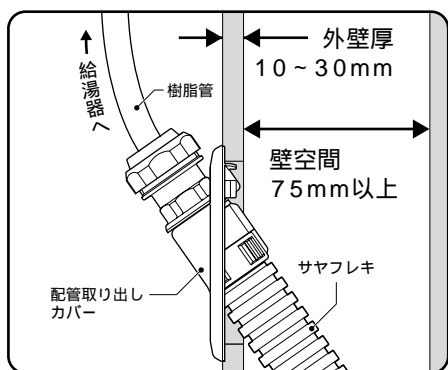

## 配管取り出しカバー

接続バッチリ!  
外観スッキリ!

給水、給湯、追い焚き配管を屋外の壁掛け型給湯器から屋内に引き込む場合に使用します。

仕上がりスッキリ。見た目がキレイ!

サヤ管との接続は、Gタイプだから接続・解除も一発でOK!

接続・解除が簡単な  
Gタイプ!!

( )内はGSEK-2816(PB)、3016(PB)の寸法です。

GSEK-3010W