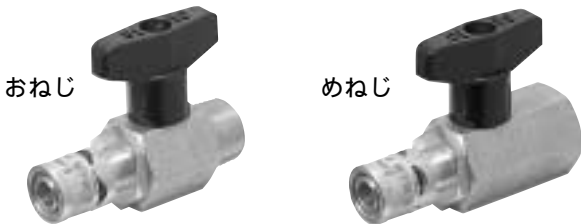

# サヤ管ユニットタイプ

ラ〜ク〜♪

早!! 簡単!! 便利!!

サヤ管・消音テープ・架橋ポリエチレン管が初めからセットされているので、通管する手間がいりません。樹脂管の保護、配管作業の省力化が計れます。

品番		サヤ管 サイズ	樹脂管 サイズ	外径 (mm)	長さ (把/m)	入数	
給水用(ブルー)	給湯用(ピンク)						
LS-2210-BT	LS-2210-PT	22	10A	27.5	50	1	
LS-2213-BT	LS-2213-PT	22	13A	27.5	50	1	
LS-2513-BT	LS-2513-PT	25	13A	30.5	50	1	

## Wタイプ継手 バルブ付アダプター

樹脂管を**拡張して圧入**。トラブルレスのシンプル構造、**接続が確実、信頼**できるWタイプの継手です!!

保守点検時に系統別の止水ができるバルブ付アダプターです。ハンドルの着脱が可能です。

種類	品番	適合樹脂管	R	入数
おねじ	WOV-10A-15	10A	R1/2	20
	WOV-13A-15	13A	R1/2	20
めねじ	WMV-10A-15	10A	Rc1/2	20
	WMV-13A-15	13A	Rc1/2	20