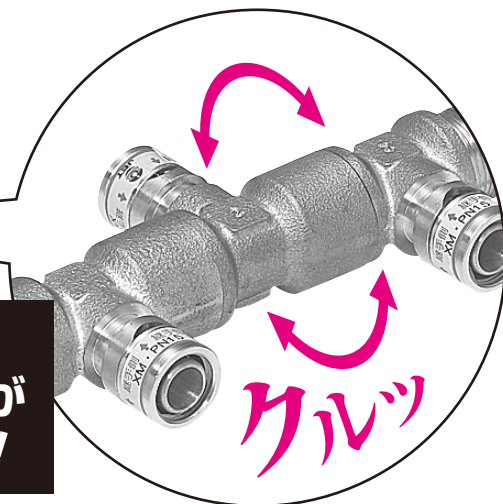

## 回転アダプターヘッダー

(50mmピッチ) Wタイプ

安心・確実  
接続の  
Wタイプ

専用工具で管を拡径し、リングを  
圧入して接続する継手です。

分岐方向が  
回転自在

- 分岐口を360°自由に回転することができるWタイプ継手のアダプターヘッダーです。
- 分岐口の向きを自由に設定できますので、配管を遠回りさせることなくスッキリと仕上げられます。
- 保温材は便利なテープ付です。

アダプター  
ひとつずつが  
回転します!

### ■保温材(テープ付)

品番	適合樹脂管 サイズ	継手数	L	ケース 入数	最小 入数	標準価格
WGSBK-2P	架橋 ポリエチレン管 13A	2	116	10	1	8,700
WGSBK-3P		3	166.5	10	1	13,400
WGSBK-4P		4	217.5	10	1	18,100
WGSBK-5P		5	268	5	1	22,500
WGSBK-6P		6	318.5	5	1	26,900
WGSBK-7P		7	369	5	1	31,100