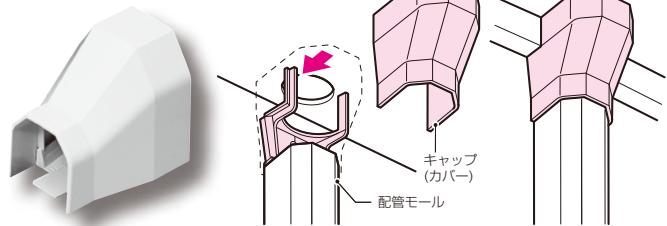

### ■保温材(テープ付)

品番	適合ヘッダー	継手数	L	最小入数	標準価格
WGSBK-2F-T	WGSBK-2P	2	154	1	1,300
WGSBK-3F-T	WGSBK-3P	3	204	1	1,440
WGSBK-4F-T	WGSBK-4P	4	254	1	1,600
WGSBK-5F-T	WGSBK-5P	5	304	1	1,740
WGSBK-6F-T	WGSBK-6P	6	354	1	1,900
WGSBK-7F-T	WGSBK-7P	7	404	1	2,120

Wタイプ継手専用工具 拡張用  
**サイズ追加**  
**エキスパンダー<sup>®</sup>2(10A用)**

●架橋ポリエチレン管をWタイプ継手に接続する際の管端の拡張に使用します。

拡張用

**10A用  
登場**

■エキスパンダー2  
 (本体・ヘッド・拡張ラバーのセット品)

品番	品名	最小入数	標準価格
WR-KK2-10A	エキスパンダー2	1	19,200
WR-KK2-H10A	ヘッド	1	5,800
WR-KK2-R10A	拡張ラバー	1	620

リフォーム用部材 RMモール付属品  
**サイズ追加**  
**キャップ(ロングタイプ)**

●天井、壁等より配管を引き出す際の化粧カバーとして使用します。  
 ●キャップ(カバー)の薄肉部をナイフ等でカットすれば、コーナー部の突起を避けて施工できます。

25サイズ

品番	適合配管モール	最小入数	標準価格
RMCB-13M	RM(KK)-13M	1	230
RMCB-20M	RM(KK)-20M・RMH(F)-20M	1	250
新 RMCB-25M	RM(KK)-25M・RMH(F)-25M	1	440