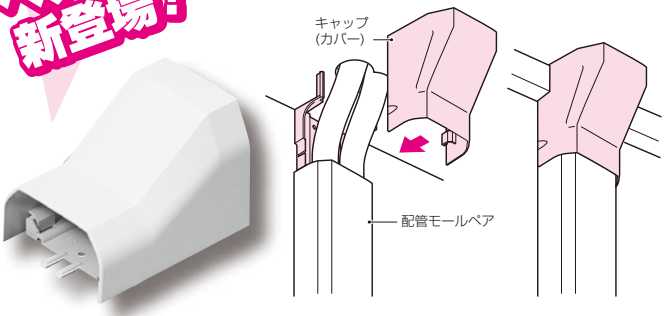

品番	適合	最小入数	標準価格
RMPCB-20M	配管モール・ペア(20M)	1	450

未来工業 ミライのホームページもご覧ください。新着情報等、お役立ち情報満載です。
<http://www.mirai.co.jp/> Eメール mirai@mirai.co.jp

インターネットで「未来工業」と検索して下さい。

JIS認証取得

MIRAI 未来工業株式会社

本社:大垣市外・輪之内町 〒503-0295 TEL(0584)68-0001(代) FAX(0584)69-3900
住設部:大垣市外・輪之内町 〒503-0295 TEL(0584)68-0028(代) FAX(0584)69-5602
支店: 仙台:TEL(022)367-8250(代) FAX(022)367-8232 新潟:TEL(025)269-0269(代) FAX(025)269-0234
東京:TEL(03)3242-7871(代) FAX(03)3242-7874 名古屋:TEL(052)249-1021(代) FAX(052)249-2115
大阪:TEL(06)6765-4810(代) FAX(06)6765-4814 福岡:TEL(092)937-2216(代) FAX(092)937-2223
営業所: 札幌:TEL(011)663-3233(代) FAX(011)663-3288 旭川:TEL(0166)21-8848(代) FAX(0166)26-6673
盛岡:TEL(019)637-7097(代) FAX(019)637-7099 仙台:TEL(022)367-8250(代) FAX(022)367-8232
郡山:TEL(024)991-8898(代) FAX(024)991-8897 新潟:TEL(025)269-0269(代) FAX(025)269-0234
松本:TEL(0263)97-3141(代) FAX(0263)97-3142 北陸:TEL(076)292-3611(代) FAX(076)292-2151
水戸:TEL(0295)52-2155(代) FAX(0295)53-0087 さいたま:TEL(048)652-9221(代) FAX(048)666-9344
東京:TEL(03)3242-7871(代) FAX(03)3242-7874 千葉:TEL(043)227-1605(代) FAX(043)227-3358
横浜:TEL(045)313-5591(代) FAX(045)313-5622 静岡:TEL(054)236-1505(代) FAX(054)236-1506
名古屋:TEL(052)249-1021(代) FAX(052)249-2115 名古屋:TEL(052)249-1021(代) FAX(052)249-1263
大垣:TEL(0584)68-0002(代) FAX(0584)69-3900 大阪:TEL(06)6765-4810(代) FAX(06)6765-4814
神戸:TEL(078)574-0468(代) FAX(078)574-0556 高松:TEL(087)882-2040(代) FAX(087)882-2023
松山:TEL(089)921-2905(代) FAX(089)921-9904 広島:TEL(082)829-0985(代) FAX(082)829-0680
福岡:TEL(092)937-2215(代) FAX(092)937-2223 大分:TEL(097)586-5545(代) FAX(097)586-5546
長崎:TEL(095)743-0575(代) FAX(095)743-6730 熊本:TEL(0968)38-5622(代) FAX(0968)38-2963
鹿児島:TEL(099)250-6311(代) FAX(099)284-1326 沖縄:TEL(098)860-7919(代) FAX(098)860-7929
工場:札幌、山形、茨城第1、茨城第2、茨城第3、大垣、養老、熊本第1、熊本第2

※このカタログは、H22年3月現在のものです。尚、掲載しております商品の価格には、消費税は含まれておりません。ご購入の際には、消費税が付加されます。(当カタログからの無断転載はかたくお断りします。)

※沖縄及び離島価格は、別途お問い合わせ下さい。