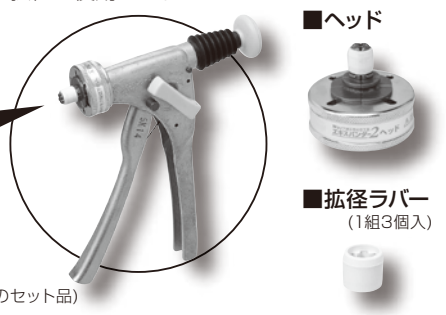

## 回転アダプターヘッダー

(50mmピッチ) Wタイプ

安心・確実  
接続の  
Wタイプ

専用工具で管を拡径し、リングを  
圧入して接続する継手です。

分岐方向が  
回転自在

- 分岐口を360°自由に回転することができるWタイプ継手のアダプターヘッダーです。
- 分岐口の向きを自由に設定できますので、配管を遠回りさせることなくスッキリと仕上げられます。
- 保温材は便利なテープ付です。

アダプター  
ひとつずつが  
回転します!

### ■保温材(テープ付)

品番	適合樹脂管 サイズ	継手数	L	ケース 入数	最小 入数	標準価格
WGSBK-2P	架橋 ポリエチレン管 13A	2	116	10	1	8,700
WGSBK-3P		3	166.5	10	1	13,400
WGSBK-4P		4	217.5	10	1	18,100
WGSBK-5P		5	268	5	1	22,500
WGSBK-6P		6	318.5	5	1	26,900
WGSBK-7P		7	369	5	1	31,100

### ■保温材(テープ付)

品番	適合ヘッダー	継手数	L	最小入数	標準価格
WGSBK-2F-T	WGSBK-2P	2	154	1	1,300
WGSBK-3F-T	WGSBK-3P	3	204	1	1,440
WGSBK-4F-T	WGSBK-4P	4	254	1	1,600
WGSBK-5F-T	WGSBK-5P	5	304	1	1,740
WGSBK-6F-T	WGSBK-6P	6	354	1	1,900
WGSBK-7F-T	WGSBK-7P	7	404	1	2,120

Wタイプ継手専用工具 拡張用  
**サイズ追加**  
**エキスパンダー<sup>®</sup>2(10A用)**

●架橋ポリエチレン管をWタイプ継手に接続する際の管端の拡張に使用します。

拡張用

**10A用  
登場**

■エキスパンダー2  
 (本体・ヘッド・拡張ラバーのセット品)

品番	品名	最小入数	標準価格
WR-KK2-10A	エキスパンダー2	1	19,200
WR-KK2-H10A	ヘッド	1	5,800
WR-KK2-R10A	拡張ラバー	1	620