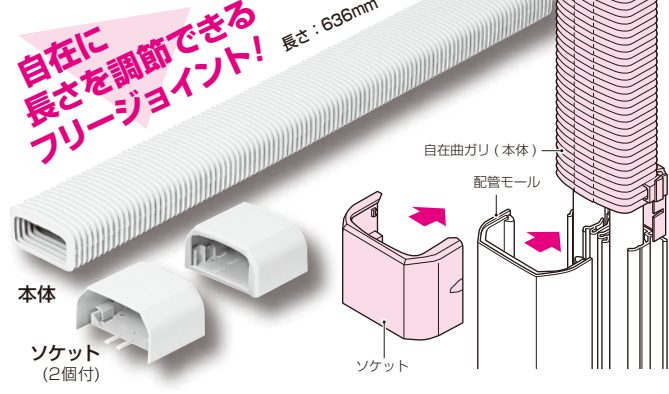

リフォーム用部材 配管モール・ペア付属品
新製品
自在曲ガリ 屋内用

●配管モール・ペアの障害物乗り越え箇所等に使用します。

品番	適合	最小入数	標準価格
RMPMF-20M	配管モール・ペア(20M)	1	1,900

リフォーム用部材 配管モール・ペア付属品
新製品
キャップ(ロングタイプ)

●天井、壁等より配管を引き出す際の化粧カバーとして使用します。
●キャップ(カバー)の薄肉部をナイフ等でカットすれば、コーナー部の突起を避けて施工できます。

ペア用
新登場!