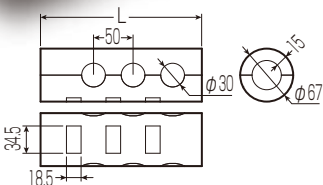

## 回転アダプターヘッダー

(50mmピッチ) Wタイプ

安心・確実  
接続の  
Wタイプ

専用工具で管を拡径し、リングを  
圧入して接続する継手です。

分岐方向が  
回転自在

- 分岐口を360°自由に回転することができるWタイプ継手のアダプターヘッダーです。
- 分岐口の向きを自由に設定できますので、配管を遠回りさせることなくスッキリと仕上げられます。
- 保温材は便利なテープ付です。

アダプター  
ひとつずつが  
回転します!

### ■保温材(テープ付)

品番	適合樹脂管 サイズ	継手数	L	ケース 入数	最小 入数	標準価格
WGSBK-2P	架橋 ポリエチレン管 13A	2	116	10	1	8,700
WGSBK-3P		3	166.5	10	1	13,400
WGSBK-4P		4	217.5	10	1	18,100
WGSBK-5P		5	268	5	1	22,500
WGSBK-6P		6	318.5	5	1	26,900
WGSBK-7P		7	369	5	1	31,100