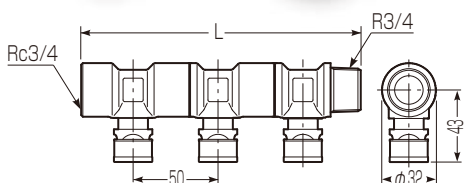

## 回転アダプターヘッダー

(50mmピッチ) Wタイプ

安心・確実  
接続の  
Wタイプ

専用工具で管を拡径し、リングを  
圧入して接続する継手です。

分岐方向が  
回転自在

- 分岐口を360°自由に回転することができるWタイプ継手のアダプターヘッダーです。
- 分岐口の向きを自由に設定できますので、配管を遠回りさせることなくスッキリと仕上げられます。
- 保温材は便利なテープ付です。

アダプター  
ひとつずつが  
回転します!

### ■保温材(テープ付)

品番	適合樹脂管 サイズ	継手数	L	ケース 入数	最小 入数	標準価格
WGSBK-2P	架橋 ポリエチレン管 13A	2	116	10	1	8,700
WGSBK-3P		3	166.5	10	1	13,400
WGSBK-4P		4	217.5	10	1	18,100
WGSBK-5P		5	268	5	1	22,500
WGSBK-6P		6	318.5	5	1	26,900
WGSBK-7P		7	369	5	1	31,100