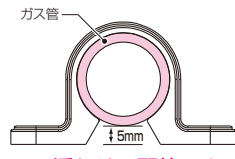

■3分ボルト用

品番	色	適合	ケース入数	最小入数	標準価格
SCAP-3R	赤	3分ボルト(W3/8) 鉄筋(D10)	3,000	100	12
SCAP-3Y	黄				
SCAP-3H	灰				
SCAP-3B	青				
SCAP-3G	緑				

■4分ボルト用

品番	色	適合	ケース入数	最小入数	標準価格
SCAP-4R	赤	4分ボルト(W1/2)	2,000	100	17
SCAP-4Y	黄				
SCAP-4H	灰				
SCAP-4B	青				
SCAP-4G	緑				

4分ボルト  
鉄筋  
寸切りボルト等のとがった先端部でのケガからガード！

新製品  
ガス管(VL管)の固定に！  
**ガス管両サドル**

- ガス管(硬質塩化ビニル被覆鋼管：VL管)用の両サドルです。
- ガス管継手の高さ(5mm)だけ浮く形状です。

5mm浮かせて配管できる！

耐候性にも  
優れています！

品番	適合VL管サイズ	B	H	P	φD	ケース入数	最小入数	標準価格
GAST-15	15	62	33.7	48	25.7	200	20	60
GAST-20	20	72	39	56	31	200	20	70
GAST-25	25	80	45.8	64	37.8	200	20	80
GAST-32	32	90	54.3	74	46.3	200	20	130