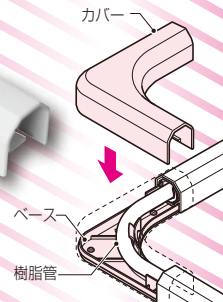

大曲ガリ

●樹脂管13Aを継手無しで配管できます。

13サイズ用
登場!

品番	適合RMモールサイズ	適合樹脂管サイズ	ケース入数	最小入数	標準価格
RMM-13MXL	13M	13A	24	1	620

未来工業

検索

ミライのホームページもご覧ください。新着情報等、お役立ち情報満載です。

<http://www.mirai.co.jp/>

Eメール mirai@mirai.co.jp

インターネットで「未来工業」と検索して下さい。

JIS認証取得

MIRAI 未来工業株式会社

本社：大垣市外・輪之内町 〒503-0295 TEL(0584)68-0001(代) FAX(0584)69-3900
住設部：大垣市外・輪之内町 〒503-0295 TEL(0584)68-0028(代) FAX(0584)69-5602
支店：仙台：TEL(022)367-8250(代) FAX(022)367-8232 新潟：TEL(025)269-0269(代) FAX(025)269-0234
東京：TEL(03)3242-7871(代) FAX(03)3242-7874 名古屋：TEL(052)249-1021(代) FAX(052)249-2115
大阪：TEL(06)6765-4810(代) FAX(06)6765-4814 福岡：TEL(092)937-2216(代) FAX(092)937-2223
営業所：札幌：TEL(011)663-3233(代) FAX(011)663-3288 旭川：TEL(0166)21-8848(代) FAX(0166)26-6673
盛岡：TEL(019)637-7097(代) FAX(019)637-7099 仙台：TEL(022)367-8250(代) FAX(022)367-8232
郡山：TEL(024)991-8898(代) FAX(024)991-8897 新潟：TEL(025)269-0269(代) FAX(025)269-0234
松本：TEL(0263)97-3141(代) FAX(0263)97-3142 北陸：TEL(076)292-3611(代) FAX(076)292-2151
水戸：TEL(0295)52-2155(代) FAX(0295)53-0087 さいたま：TEL(048)652-9221(代) FAX(048)666-9344
東京：TEL(03)3242-7871(代) FAX(03)3242-7874 千葉：TEL(043)227-1605(代) FAX(043)227-3358
横浜：TEL(045)313-5591(代) FAX(045)313-5622 静岡：TEL(054)236-1505(代) FAX(054)236-1506
名古屋：TEL(052)249-1021(代) FAX(052)249-2115 名古屋：TEL(052)249-1021(代) FAX(052)249-1263
大垣：TEL(0584)68-0002(代) FAX(0584)69-3900 大阪：TEL(06)6765-4810(代) FAX(06)6765-4814
神戸：TEL(078)574-0468(代) FAX(078)574-0556 高松：TEL(087)882-2040(代) FAX(087)882-2023
松山：TEL(089)921-2905(代) FAX(089)921-9904 広島：TEL(082)829-0985(代) FAX(082)829-0680
福岡：TEL(092)937-2215(代) FAX(092)937-2223 大分：TEL(097)586-5545(代) FAX(097)586-5546
長崎：TEL(095)743-0575(代) FAX(095)743-6730 熊本：TEL(0968)38-5622(代) FAX(0968)38-2963
鹿児島：TEL(099)250-6311(代) FAX(099)284-1326 沖縄：TEL(098)860-7919(代) FAX(098)860-7929
工場：札幌、山形、茨城第1、茨城第2、茨城第3、大垣、養老、熊本第1、熊本第2

※このカタログは、H23年9月現在のものです。尚、掲載しております商品の価格には、消費税は含まれておりません。ご購入の際には、消費税が附加されます。(当カタログからの無断転載はかたくお断りします。)

※沖縄及び離島価格は、別途お問い合わせ下さい。