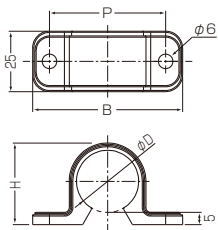

4分ボルト  
鉄筋  
寸切りボルト等のとがった先端部でのケガからガード！

新製品  
ガス管(VL管)の固定に！  
**ガス管両サドル**

- ガス管(硬質塩化ビニル被覆鋼管：VL管)用の両サドルです。
- ガス管継手の高さ(5mm)だけ浮く形状です。

5mm浮かせて配管できる！

耐候性にも  
優れています！

品番	適合VL管サイズ	B	H	P	φD	ケース入数	最小入数	標準価格
GAST-15	15	62	33.7	48	25.7	200	20	60
GAST-20	20	72	39	56	31	200	20	70
GAST-25	25	80	45.8	64	37.8	200	20	80
GAST-32	32	90	54.3	74	46.3	200	20	130

■ガス管両サドル台座

- 配管時の障害物の乗り越え箇所に使用します。重ねて使用します。

品番	適合サドル	B	P	ケース入数	最小入数	標準価格
GASTD-15	GAST-15	62	48	500	10	50
GASTD-20	GAST-20	72	56	600	10	60
GASTD-25	GAST-25	80	64	500	10	70
GASTD-32	GAST-32	90	74	500	10	110