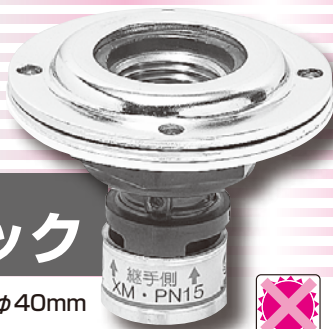

## 固定座金 (樹脂タイプ 2本用)

●調整座金(ピッチ95mm)に使用します。

樹脂製

立ち上げに

ナット×2個  
ボルトキャップ×2個付

品番	適合ボルト	ケース入数	最小入数	標準価格
GSJ-110	W3/8	50	1	270

品種追加

大好評！通気スィスイに75サイズ用登場！

## 通気スィスイ®(VU75付属品)

- VU付属品75サイズに接続できる通気スィスイです。
- 戸建、小規模集合住宅用です。

戸建、  
小規模集合住宅用  
75サイズ  
対応品

- アダプター部の外面に接着剤を塗布し、VU付属品に接着固定します。

VU付属品

品番	適合	ケース入数	最小入数	標準価格
VVD-R75	VU付属品(75)	12	1	10,000

品種追加

座付アダプターにJスペック登場！

## 座付アダプター

●床からの配水管立ち上げ箇所等に使用します。

安心・確実な  
Wタイプ接続の  
樹脂製継手

Jスペック

適合床穴径：φ40mm

直射日光厳禁 薬品注意

品番	ねじ	適合樹脂管サイズ	ケース入数	最小入数	標準価格
JZM-13A-15T	Rc1/2	13A	20	1	1,900

サイズ追加