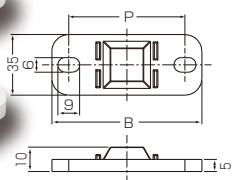

4分ボルト  
鉄筋  
寸切りボルト等のとがった先端部でのケガからガード！

新製品  
ガス管(VL管)の固定に！  
**ガス管両サドル**

- ガス管(硬質塩化ビニル被覆鋼管：VL管)用の両サドルです。
- ガス管継手の高さ(5mm)だけ浮く形状です。

5mm浮かせて配管できる！

耐候性にも  
優れています！

品番	適合VL管サイズ	B	H	P	φD	ケース入数	最小入数	標準価格
GAST-15	15	62	33.7	48	25.7	200	20	60
GAST-20	20	72	39	56	31	200	20	70
GAST-25	25	80	45.8	64	37.8	200	20	80
GAST-32	32	90	54.3	74	46.3	200	20	130

■ガス管両サドル台座

- 配管時の障害物の乗り越え箇所に使用します。重ねて使用します。

品番	適合サドル	B	P	ケース入数	最小入数	標準価格
GASTD-15	GAST-15	62	48	500	10	50
GASTD-20	GAST-20	72	56	600	10	60
GASTD-25	GAST-25	80	64	500	10	70
GASTD-32	GAST-32	90	74	500	10	110