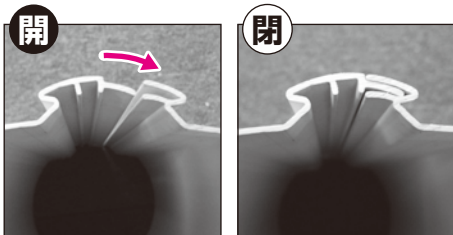

スツクリフروت®

特殊樹脂コート加工
(塩ビとの2層構造)

高耐候性
色が変化しにくい2層構造

- ・milky white color
- ・全長2m

品番	規格	収納能力	ケース入数	最小入数	標準価格
GUH-120M	120型	VP・VU-75(外径95)	2	2	5,200

背面の嵌合部の防水性能がアップしました

スツクリフروت背面の嵌合部が先端部を「く」の字に差し込む形状なので、密閉され、防水性能がアップしました。

簡単に切り欠けます

排水管支持金具にあたる部分はスツクリフروت裏面をニッパ等で切り取ります。
※立バンドの幅で切り込みを入れ折り取ることができます。

排水管の カバーに最適!

●半割れタイプで
排水管に被せる
だけです。

廃番のお知らせ

※平成26年3月21日より
廃番となります。

■スツクリフروت

品番: GU-120ML
GU-150ML