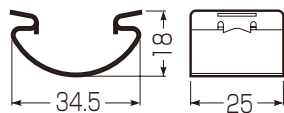

2014-15年度
管材総合カタログ
P.360

パイプの切断に最適な
のこぎりタイプ!

刃を回転して長く引き出せます!

品番	適用	ケース入数	最小入数	標準価格
DM-KP	GUH-120M	10	1	2,880

※ケース無しタイプ、替刃のみ別売しています。

好評発売中

スキリフロートの開き止めに

クリップ

2014-15年度
管材総合カタログ
P.32

パチンツとはめるだけ!

品番	適用	最小入数	標準価格
GU-CL	GUH-120M	10	87

好評発売中

スキリフロート背面の化粧に

バックカバー

2014-15年度
管材総合カタログ
P.32

裏側の化粧カバー