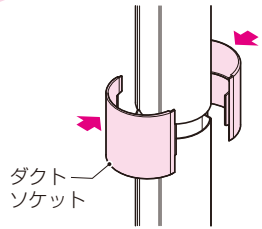

簡単に切り欠けます

排水管支持金具にあたる部分はスツクリフروت裏面をニッパ等で切り取ります。
※立バンドの幅で切り込みを入れ折り取ることができます。

排水管の カバーに最適!

●半割れタイプで
排水管に被せる
だけです。

廃番のお知らせ

※平成26年3月21日より
廃番となります。

■スツクリフروت

品番: GU-120ML
GU-150ML

■クリップ

品番: GU-CL-L

よろしくお願いいたします

■ウォールカバー

品番: GUWH-120M

●排水管上部の化粧カバーとして使用します。

新商品

スキリフロートの接続箇所に

ダクトソケット

2014-15年度
管材総合カタログ
P.34

管のつなぎ目!

●取り外しも簡単です。

品番	規格	ケース入数	最小入数	標準価格
GUS-120M	120型	16	1	800

好評発売中

スキリフロートの切断に

キリマワシ® (塩ビパイプ用)