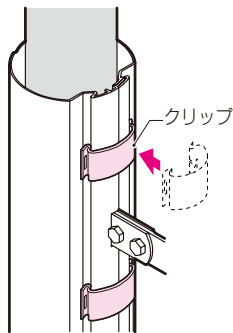

2014-15年度
管材総合カタログ
P.360

パイプの切断に最適な
のこぎりタイプ!

刃を回転して長く引き出せます!

品番	適用	ケース入数	最小入数	標準価格
DM-KP	GUH-120M	10	1	2,880

※ケース無しタイプ、替刃のみ別売しています。

好評発売中

スキリフロートの開き止めに

クリップ

2014-15年度
管材総合カタログ
P.32

パチンツとはめるだけ!

品番	適用	最小入数	標準価格
GU-CL	GUH-120M	10	87

好評発売中

スキリフロート背面の化粧に

バックカバー

2014-15年度
管材総合カタログ
P.32

裏側の化粧カバー