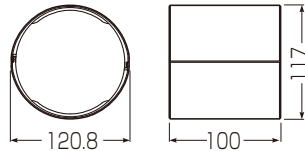

ダクトソケット

2014-15年度
管材総合カタログ
P.34

管のつなぎ目!

●取り外しも簡単です。

品番	規格	ケース入数	最小入数	標準価格
GUS-120M	120型	16	1	800

好評発売中

スキリフロートの切断に

キリマワシ® (塩ビパイプ用)