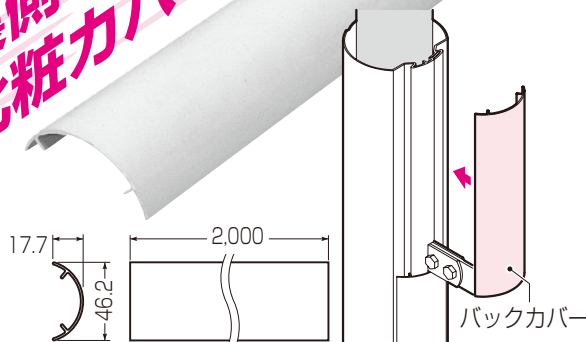

2014-15年度
管材総合カタログ
P.32

パチンツとはめるだけ!

品番	適用	最小入数	標準価格
GU-CL	GUH-120M	10	87

好評発売中

スキリフロート背面の化粧に

バックカバー

2014-15年度
管材総合カタログ
P.32

裏側の化粧カバー