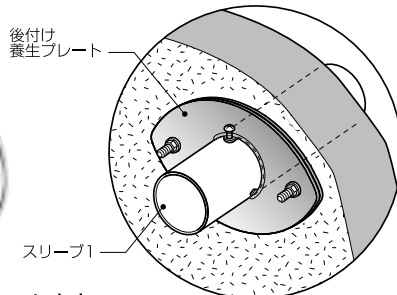

●軽量間仕切り用 調整固定バー

品種追加

薄壁に最適!

●軽量間仕切り壁へのボックスの取り付けに使用します。

- 取り付け位置出しゲージ付
- 調整固定バー(1本)にボックス取り付け用タッピンねじ(3.5×8mm)2個付き

品番: **KGP-230SB**

入数: 10/袋 (粘着テープ付)

2007
総合カタログ
P366,535

40mmの間柱開口側もOK!

●間柱開口側の折り返し部分に当たらない形状ですから、40mmの間柱開口側にも深さ36mm厚のスライドボックスが取り付けれます。

●真壁用スイッチボックス

サイズ追加

標準品より4mm深い!

●深さ40mmのスイッチボックスです。

品番: **SM40-NF, SM40-WNF**

入数: 1

JIS品

2007
総合カタログ
P515

●後付け養生プレート(スリーブ用)

新商品

モルタルの埋め戻しを省略!

●防火措置工法で、スリーブ1(鋼製電線管)を使用する場合のモルタル埋め戻しを省略する為の部材です。

サイズ	適合鋼製電線管
39	E39,C39
63	E63,C63
75	E75,C75
104	G104

国土交通大臣認定

- 100mm厚以上の壁: PS060WL-0145
- 100mm厚以上の床: PS060WL-0144

セット内容

- 養生プレート.....1個
- 耐熱シート.....1個
- 固定ねじ(呼び4×6).....1本
- 打ち込み用アンカー(M6).....2本
- 継ぎ目シールパテ.....1個

品番: **MTKS-(39,63,75,104)T**

入数: 1セット

2007
総合カタログ
P476