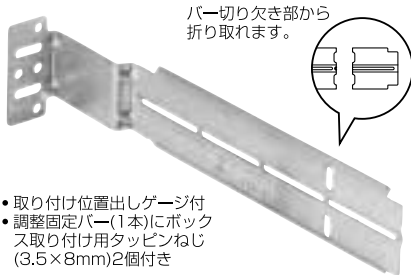

●軽量間仕切り用 調整固定バー

品種追加

薄壁に最適!

●軽量間仕切り壁へのボックスの取り付けに使用します。

- 取り付け位置出しゲージ付
- 調整固定バー(1本)にボックス取り付け用タッピンねじ(3.5×8mm)2個付き

品番: **KGP-230SB**

入数: 10/袋 (粘着テープ付)

2007
総合カタログ
P366,535

40mmの間柱開口側もOK!

●間柱開口側の折り返し部分に当たらない形状ですから、40mmの間柱開口側にも深さ36mm厚のスライドボックスが取り付けれます。

●真壁用スイッチボックス

サイズ追加

標準品より4mm深い!

●深さ40mmのスイッチボックスです。

品番: **SM40-NF, SM40-WNF**

入数: 1

JIS品

2007
総合カタログ
P515

●後付け養生プレート(スリーブ用)

新商品

モルタルの埋め戻しを省略!

●防火措置工法で、スリーブ1(鋼製電線管)を使用する場合のモルタル埋め戻しを省略する為の部材です。

サイズ	適合鋼製電線管
39	E39,C39
63	E63,C63
75	E75,C75
104	G104

国土交通大臣認定