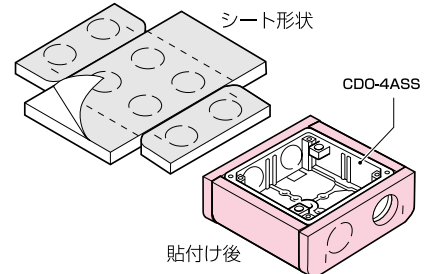

40mmの間柱開口側もOK!

●間柱開口側の折り返し部分に当たらない形状ですから、40mmの間柱開口側にも深さ36mm厚のスライドボックスが取り付けれます。

●真壁用スイッチボックス

サイズ追加

標準品より4mm深い!

●深さ40mmのスイッチボックスです。

品番: **SM40-NF, SM40-WNF**

入数: 1

JIS品

2007
総合カタログ
P515

●後付け養生プレート(スリーブ用)

新商品

モルタルの埋め戻しを省略!

●防火措置工法で、スリーブ1(鋼製電線管)を使用する場合のモルタル埋め戻しを省略する為の部材です。

サイズ	適合鋼製電線管
39	E39,C39
63	E63,C63
75	E75,C75
104	G104

国土交通大臣認定

- 100mm厚以上の壁: PS060WL-0145
- 100mm厚以上の床: PS060WL-0144

セット内容

- 養生プレート.....1個
- 耐熱シート.....1個
- 固定ねじ(呼び4×6).....1本
- 打ち込み用アンカー(M6).....2本
- 継ぎ目シールパテ.....1個

品番: **MTKS-(39,63,75,104)T**

入数: 1セット

2007
総合カタログ
P476

●打ち込みボックス用 断熱シート

品種追加

中形四角(極薄型)用

●ボックスに貼り付けるだけで結露を防止できます。

品番: **CDO-4ASS-P**

入数: 10/袋 (10mm厚)

関連品 2007
総合カタログ
P311

●ボックス後付け金具(PC板用)