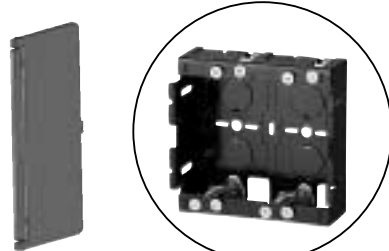

品種追加

左右仕切用

- 当社真壁用スイッチボックス(1ヶ用ワ
イド(40mm))の中仕切りに使
用します。

品番：**55M**

入数：10/袋 (プラスチック製)

真壁用スイッチボックス
1ヶ用ワイド(40mm)用

2007
総合カタログ
P516

●パネルボックス(鉄製)用 仕切板

品種追加

左右仕切用

- 2ヶ用のパネルボックス(鉄製)用の仕
切板です。

品番：**56M**

入数：10/袋 (プラスチック製)

パネルボックス(鉄製)
大角形用

関連品 2007
総合カタログ
P543

●カクフレキ用 連結ホルダー