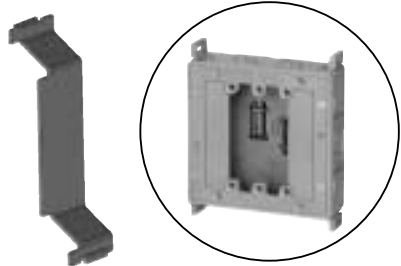

R(赤)

Y(黄)

B(青)

H(灰)

品番：**MSU-2W(R,Y,B,H)L**

入数：20/袋 (バインド線長さ180mm×2本)

2007
総合カタログ
P411

●真壁用スイッチボックス用 仕切板

品種追加

左右仕切用

- 当社真壁用スイッチボックス(1ヶ用ワ
イド(40mm))の中仕切りに使
用します。

品番：**55M**

入数：10/袋 (プラスチック製)

真壁用スイッチボックス
1ヶ用ワイド(40mm)用

2007
総合カタログ
P516

●パネルボックス(鉄製)用 仕切板