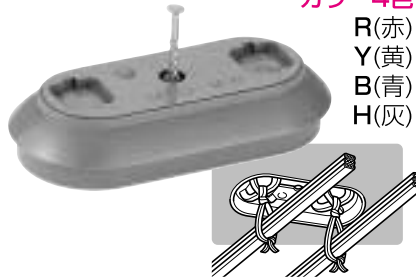

●うずまきコブラ2 ダブルタイプ

品種追加

二重天井へのVVFケーブルの取り付けに!

- ●バインド線2本付きで、ケーブルを2系
  統吊るす事ができます。

カラー4色

R(赤)

Y(黄)

B(青)

H(灰)

品番：**MSU-2W(R,Y,B,H)L**

入数：20/袋 (バインド線長さ180mm×2本)

2007
総合カタログ
P411