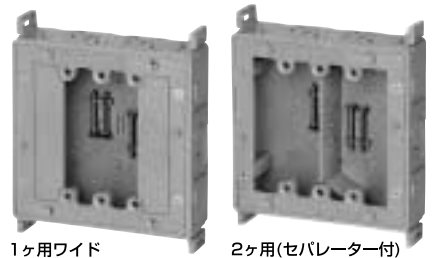

●軽量間仕切り用 調整固定バー

品種追加

薄壁に最適!

●軽量間仕切り壁へのボックスの取り付けに使用します。

- 取り付け位置出しゲージ付
- 調整固定バー(1本)にボックス取り付け用タッピンねじ(3.5×8mm)2個付き

品番: **KGP-230SB**

入数: 10/袋 (粘着テープ付)

2007
総合カタログ
P366,535

40mmの間柱開口側もOK!

●間柱開口側の折り返し部分に当たらない形状ですから、40mmの間柱開口側にも深さ36mm厚のスライドボックスが取り付けれます。

●真壁用スイッチボックス

サイズ追加

標準品より4mm深い!

●深さ40mmのスイッチボックスです。

品番: **SM40-NF, SM40-WNF**

入数: 1

JIS品

2007
総合カタログ
P515

●後付け養生プレート(スリーブ用)

新商品

モルタルの埋め戻しを省略!

●防火措置工法で、スリーブ1(鋼製電線管)を使用する場合のモルタル埋め戻しを省略する為の部材です。

サイズ	適合鋼製電線管
39	E39,C39
63	E63,C63
75	E75,C75
104	G104

国土交通大臣認定