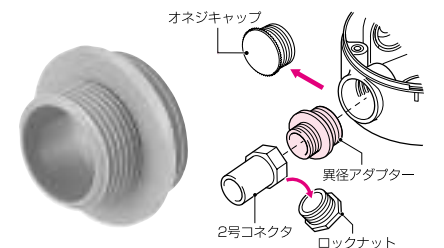

グレー色・コネクタ28用追加

●キャップを外し、コネクタを4方向に自由に取り付けられる露出用ボックスです。

品番: **PVM-O(J), OY(J)**

入数: 1 (色: グレー、ベージュ)

2007
総合カタログ
P329,705

●2号コネクタ用 異径アダプター

新商品

適合コネクタサイズ 28→14・16・22

●露出丸型ボックス(PVM-OY(J))に1サイズ下の2号コネクタ(PF3/4)を接続する場合に使用します。

品番: **2KA-2822(J)**

入数: 10/袋 (色: グレー、ベージュ)

2007
総合カタログ
P706

●貫通スリーブ

サイズ追加

75サイズ追加!

- 壁厚に合わせてスリーブをカットして使
用します。配管キャップ付。

取付穴径：φ80
長さ：200mm

品番：**GKP-75**

入数：1 (色：ミルクホワイト)

2007
総合カタログ
P780

●パイプスリーブ

サイズ追加

配管キャップ サイズ75用

- 壁厚に合わせてカットして使
用します。配管キャップ(GHC-75)に取り付
きます。