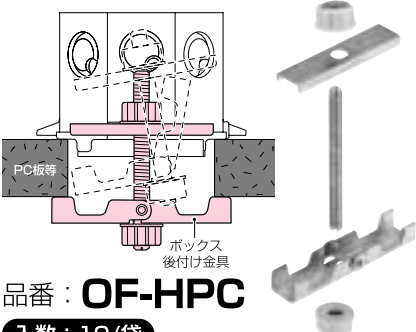

●ボックス後付け金具(PC板用)

新商品

PC板にボックスを簡単固定!

●PC板・デッキプレート等にボックス(塗代カバー付)を取り付ける場合に使用します。

品番: **OF-HPC**

入数: 10/袋

2007
総合カタログ
P382