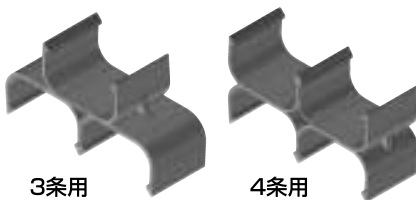

●カクフレキ用 連結ホルダー

品種追加

3・4条用(カクフレキ30用)

- ●カクフレキを段積み施工する場合のカ
  クフレキ同士の連結に使用
  します。

3条用

4条用

品番：**KFEH-30A-(3,4)**

入数：1 (プラスチック製)(色：黒)

関連品 2007
総合カタログ
P106

●露出スイッチボックス(Gタイプ)

品種追加

JIS品

- ●Gタイプのハブ付ですから、接続も解除も
  一発でOKです。