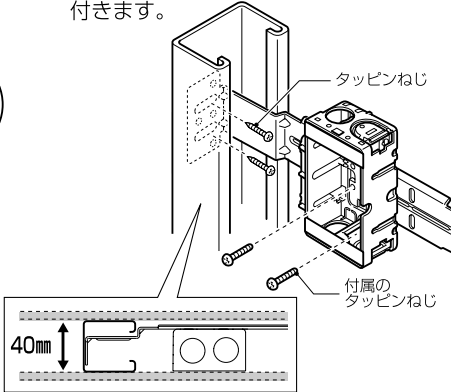

●軽量間仕切り用 調整固定バー

品種追加

薄壁に最適!

●軽量間仕切り壁へのボックスの取り付けに使用します。

- 取り付け位置出しゲージ付
- 調整固定バー(1本)にボックス取り付け用タッピンねじ(3.5×8mm)2個付き

品番: **KGP-230SB**

入数: 10/袋 (粘着テープ付)

2007
総合カタログ
P366,535

40mmの間柱開口側もOK!

●間柱開口側の折り返し部分に当たらない形状ですから、40mmの間柱開口側にも深さ36mm厚のスライドボックスが取り付けれます。

●真壁用スイッチボックス

サイズ追加

標準品より4mm深い!

●深さ40mmのスイッチボックスです。

品番: **SM40-NF, SM40-WNF**

入数: 1

JIS品

2007
総合カタログ
P515

●後付け養生プレート(スリーブ用)

新商品

モルタルの埋め戻しを省略!

●防火措置工法で、スリーブ1(鋼製電線管)を使用する場合のモルタル埋め戻しを省略する為の部材です。

サイズ	適合鋼製電線管
39	E39,C39
63	E63,C63
75	E75,C75
104	G104

国土交通大臣認定