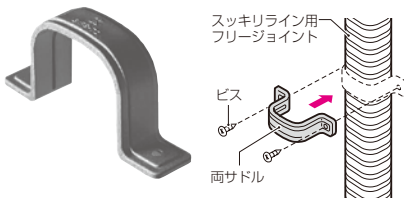

●ワゴンモール®

色追加(ブラック)

- 床面への屋内配線の保護に最適です。
- 台車やワゴン車がスムーズに通過でき、つまずく心配もないフラットタイプです。
- 床面にマッチした色が揃ってあります。
- 基台には釘穴が設けてあり釘打ちがラクにできます。
- 複数のケーブルや、くせの付いたケーブルの収納に便利な仮止めテープ付

2010
 総合カタログ
 P684

品番: **OP-K** 全長: 1m
OP-2K 全長: 2m

入数: 1 サイズ: 4,5,7,8,10,12,16

●フレキシブルベンド

ブラック・チョコレート色追加

●チョコレート色 ●ブラック色
 品番: **VEU-16T・VEU-16K**
VEU-22T・VEU-22K
VEU-28T・VEU-28K

入数: 1

●フリージョイント用 両サドル

色追加(100型)
 (ダークグレー、チョコレート、黒)

関連品
 2010
 総合カタログ
 P847

品番: **GKFS-100**色

入数: 10 □には、色品番が入ります。
 .M(ミルキーホワイト)DG(ダークグレー)T(チョコレート)K(黒)

●ワゴンモール用カーペットテープ

サイズ追加

- ワゴンモールがカーペットへ簡単に固定できます。
- カーペットに食い込みやすい形状です。強力に固定できます。
- 粘着テープ部分は基材レスタイプですからワゴンモールの浮き上がりほとんどありません。

品番: **20CT** 巾 長さ 厚さ
 寸法: 20×100×2

入数: 30/袋

2010
 総合カタログ
 P693

●ケーブルハンガー(結束バンド固定タイプ)

サイズ追加(460型)

- 木柱等に釘及びビス固定できる結束バンドです。
- サイズ460型は、解除機能付き。

品番: **SCH-R460** 入数: 50
 (適合径: φ40~φ130mm)

※屋外使用に最適な耐候性型もあります。

2010
 総合カタログ
 P441