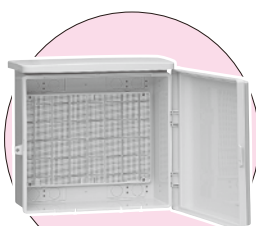

入数: 1 サイズ: 16,22,28

2010
 総合カタログ
 P243

●ウォールボックス® 屋根一体型(ヨコ型) ハイグレードタイプ

耐候性に優れています!

IPX3

サイズ追加

取付自在板付!

品番: **WB-11DHM**

- 取付スペース: (ELB)3P60AF×1 (タテ) (ヨコ) (フカサ)
- ボックス外形寸法: 278×229×113
- 有効 フカサ: 76~86

入数: 1 色: ミルキーホワイト

品番: **WB-13DHM**

- 取付スペース: (ELB)3P60AF×3 (タテ) (ヨコ) (フカサ)
- ボックス外形寸法: 353×374×170
- 有効 フカサ: 124~139

入数: 1 色: ミルキーホワイト

品番: **WB-14DHM**

- 取付スペース: (ELB)3P100AF×3 (タテ) (ヨコ) (フカサ)
- ボックス外形寸法: 390×437×205
- 有効 フカサ: 160~170

入数: 1 色: ミルキーホワイト

2010
 総合カタログ
 P928