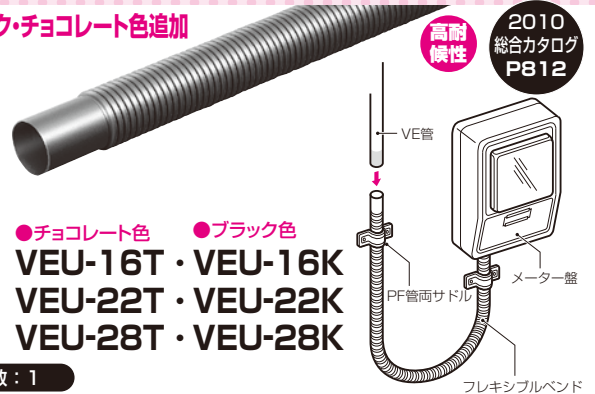

●ワゴンモール®

色追加(ブラック)

- 床面への屋内配線の保護に最適です。
- 台車やワゴン車がスムーズに通過でき、つまずく心配もないフラットタイプです。
- 床面にマッチした色が揃ってあります。
- 基台には釘穴が設けてあり釘打ちがラクにできます。
- 複数のケーブルや、くせの付いたケーブルの収納に便利な仮止めテープ付

2010
 総合カタログ
 P684

品番: **OP-K** 全長: 1m
OP-2K 全長: 2m

入数: 1 サイズ: 4,5,7,8,10,12,16

●フレキシブルベンド

ブラック・チョコレート色追加

●チョコレート色 ●ブラック色
 品番: **VEU-16T・VEU-16K**
VEU-22T・VEU-22K
VEU-28T・VEU-28K

入数: 1

●フリージョイント用 両サドル

色追加(100型)
 (ダークグレー、チョコレート、黒)

関連品
 2010
 総合カタログ
 P847

品番: **GKFS-100**色

入数: 10 □には、色品番が入ります。
 .M(ミルキーホワイト)DG(ダークグレー)T(チョコレート)K(黒)

●ワゴンモール用カーペットテープ

サイズ追加

- ワゴンモールがカーペットへ簡単に固定できます。
- カーペットに食い込みやすい形状です。強力に固定できます。
- 粘着テープ部分は基材レスタイプですからワゴンモールの浮き上がりほとんどありません。

品番: **20CT** 巾 長さ 厚さ
 寸法: 20×100×2

入数: 30/袋

2010
 総合カタログ
 P693

●ケーブルハンガー(結束バンド固定タイプ)

サイズ追加(460型)

- 木柱等に釘及びビス固定できる結束バンドです。
- サイズ460型は、解除機能付き。

品番: **SCH-R460** 入数: 50
 (適合径: φ40~φ130mm)

※屋外使用に最適な耐候性型もあります。

2010
 総合カタログ
 P441