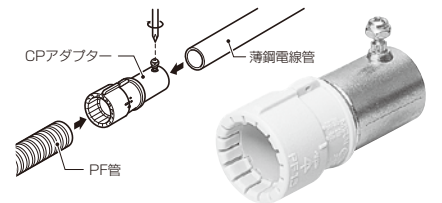

2010
 総合カタログ
 P237

●ミルキーホワイト色
 品番: **FPC-○-OM**

●黒色
 品番: **FPC-○-OK**

入数: 10 サイズ: 14,16,22,28

●CPアダプター(PF管用)

ミルキーホワイト色追加

- PF管と薄鋼電線管(ねじ付・ねじ無)相互の接続に使用します。

品番: **MFSCP-○GM**

入数: 1 サイズ: 16,22,28

2010
 総合カタログ
 P243

●ウォールボックス® 屋根一体型(ヨコ型) ハイグレードタイプ

耐候性に優れています!

IPX3

サイズ追加

取付自在板付!

品番: **WB-11DHM**