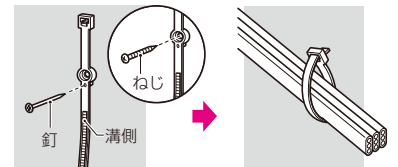

品番: **GKFS-100**色

入数: 10 □には、色品番が入ります。
 .M(ミルキーホワイト)DG(ダークグレー)T(チョコレート)K(黒)

●ワゴンモール用カーペットテープ

サイズ追加

- ワゴンモールがカーペットへ簡単に固定できます。
- カーペットに食い込みやすい形状です。強力に固定できます。
- 粘着テープ部分は基材レスタイプですからワゴンモールの浮き上がりほとんどありません。

品番: **20CT** 巾 長さ 厚さ
 寸法: 20×100×2

入数: 30/袋

2010
 総合カタログ
 P693

●ケーブルハンガー(結束バンド固定タイプ)

サイズ追加(460型)

- 木柱等に釘及びビス固定できる結束バンドです。
- サイズ460型は、解除機能付き。

品番: **SCH-R460** 入数: 50
 (適合径: φ40~φ130mm)

※屋外使用に最適な耐候性型もあります。

2010
 総合カタログ
 P441