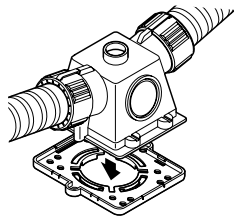

品種追加

関連品

2007  
総合カタログ  
P403

VVFケーブル1本用  
( $\cdot 1.6 \times 2C \cdot 3C \cdot 2.0 \times 2C \cdot 3C$ )

二重天井等、吊りボルトへのVVFケーブルの取り付け(支持)に使用します。

ケーブル、本体の外れ防止用カバー付

品番: SVC-1A

入数: 10/袋 許容静荷重: 9.8N(1kgf)

ボルトのネジなし部分には支持できません。

プラスエンド (スクリュー釘なし)

品種追加 デッキプレート等への取り付けに!

デッキプレート台座(CDE-PD)を使用してデッキプレートに簡単に取り付けすることができます。

2007  
総合カタログ  
P248

(釘なしタイプ)  
写真はサイズ22です。

CD管用

品番: CDE-(22,28)WPG