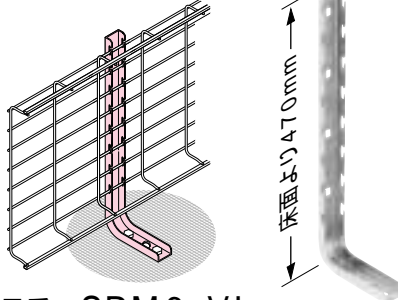

スライドボックス用 仕切板

品種追加

2007  
総合カタログ  
P550

2ヶ用以上のEGスライドボックス用

2ヶ用以上のEGスライドボックス直接配管時に、管が仕切板に当たりません。

品番：53M

入数：10/袋

適合ボックス品番：  
SBE-W(WM), SBE-3W, SBE-4W

設置き金具 床用

新商品

2007  
総合カタログ  
P950

ミラメッシュ(30・40)用

ミラメッシュを床から支持する場合に使用します。

品番：SRM6-VL

入数：1 ・ 適合ボルト(アンカー)：W3/8(M10)

コンビネーションカップリング