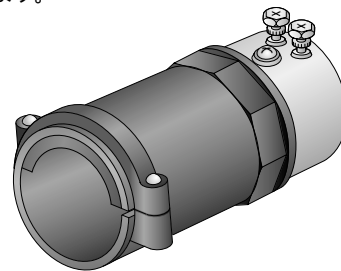

設置き金具 床用

新商品

2007  
総合カタログ  
P950

ミラメッシュ(30・40)用

ミラメッシュを床から支持する場合に使用します。

品番：SRM6-VL

入数：1 ・ 適合ボルト(アンカー)：W3/8(M10)

コンビネーションカップリング

品種追加

関連品 2007  
総合カタログ  
P146~151

ミラレックスF ガス管(ねじ無)

ミラレックスFとガス管との接続に使用します。

品番：FESGN-(30,40,50,65,80,100)

入数：1

ウォールボックス

屋根一体型 <ヨコ型>