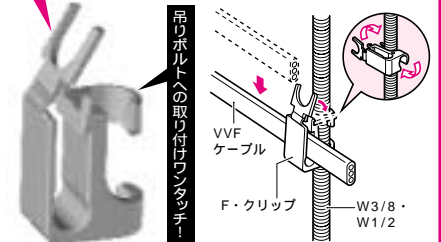

\*2007年4月~2008年3月\*

裏面もご覧下さい。➡

プラスエンド (スクリュー釘付)

サイズ追加 28サイズを追加!

送り配管による感知器等の取り付けに使用します。通常の送りエンドより、エンド内の配線スペースが広くとれます。コネクタの取り付けにより、L・T・X型に配管が可能です。ト口防止シール付き。スクリュー釘付きなので打ち込むだけで固定できます。

2007  
総合カタログ  
P248

CD管用

品種追加

関連品

2007  
総合カタログ  
P403

VVFケーブル1本用  
( $\cdot 1.6 \times 2C \cdot 3C \cdot 2.0 \times 2C \cdot 3C$ )

二重天井等、吊りボルトへのVVFケーブルの取り付け(支持)に使用します。

ケーブル、本体の外れ防止用カバー付

品番: SVC-1A

入数: 10/袋 許容静荷重: 9.8N(1kgf)

ボルトのネジなし部分には支持できません。

プラスエンド (スクリュー釘なし)

品種追加 デッキプレート等への取り付けに!

デッキプレート台座(CDE-PD)を使用してデッキプレートに簡単に取り付けすることができます。

2007  
総合カタログ  
P248

(釘なしタイプ)  
写真はサイズ22です。

CD管用

品番: CDE-(22,28)WPG