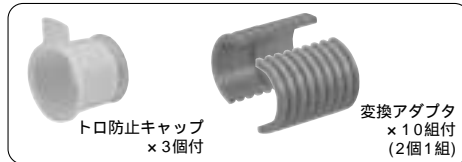

ト口防止キャップ
×3個付

変換アダプタ
×10組付
(2個1組)

プラスエンド用 デッキプレート台座

新商品

2007
総合カタログ
P248