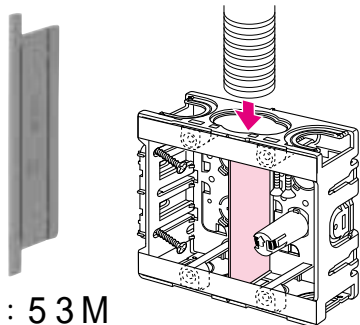

サイズ追加

2007  
総合カタログ  
P597

4号用を追加!

Eモールの上から被せるだけで取り付けられます。両サイドに1~4号モール兼用ノックが付いています。

カラー7色

J(ベージュ)  
B(茶)  
W(カベ白)  
G(グレー)  
T(チョコレート)  
M(ミルクホワイト)  
K(ブラック)

品番: EMC-4(J,B,W,G,T,M,K)

入数: 10/袋 ( 基台は付いていません。 )

スライドボックス用 仕切板

品種追加

2007  
総合カタログ  
P550

2ヶ用以上のEGスライドボックス用

2ヶ用以上のEGスライドボックス直接配管時に、管が仕切板に当たりません。

品番：53M

入数：10/袋

適合ボックス品番：  
SBE-W(WM), SBE-3W, SBE-4W