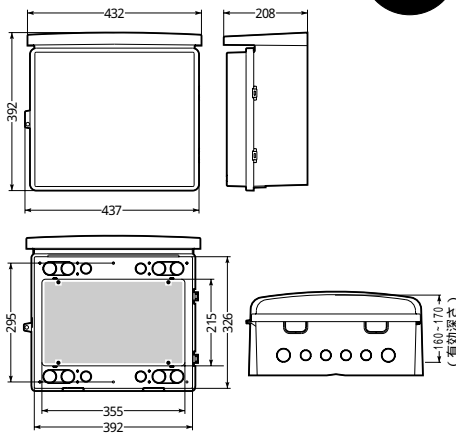

サイズ追加 WB-14型追加!

常設に適したスッキリデザイン。器具の取り付け位置自在で、取り外し可能な樹脂製基台を採用しています。

品番：WB-14DM

入数：1 (色：ミルクホワイト)

取付自在板付  
バンド通し穴：裏面(巾10mm)

2007  
総合カタログ  
P820

フリージョイント用 両サドル

サイズ追加

角型なので段積みが簡単で、電線類をまとめて収納する電線共同溝として多条布設が容易に行えます。

【内容積の大きさ】 難燃タイプもあります

サイズ	内断面積(mm <sup>2</sup> )	丸型との比較	丸型に換算
30	910	28%UP	34相当
50	2,540	29%UP	57相当
80	6,380	27%UP	90相当
100	10,290	31%UP	115相当
125	16,250	33%UP	144相当