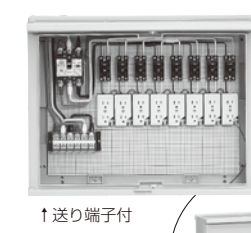

●屋外電力用仮設ボックス(漏電しゃ断器・分岐ブレーカ・コンセント内蔵)

品種追加

ELB組込品(ベージュ色)

1送り端子付

本体：WB-17AJ

入数：1

品番：
17A-8C6TW

- 感度電流：30mA
- 回路数・コンセント数：
 - 漏電しゃ断器(3P60A)OC付
 - 分岐ブレーカ20A(8回路)
 - 接地付2ヶ用コンセント(8個)