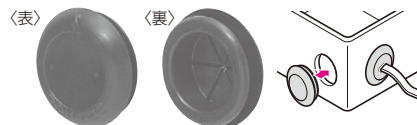

品番：**PVK-BNP** (おねじキャップ付)
PVK-BOP (ノック無)

入数：1 □には、色番が入ります。J(ベージュ)・M(ミルキーホワイト)・無(グレー)

●アウトレットボックス用仕切板(プラスチック製セパレーター)

品種追加

関連品 2010 総合カタログ P380

適合ボックス	
当社軽量簡仕切り用 アウトレットボックス (浅型)	CDO-4ASBT CDO-4ASBT11 CDO-4ASBT12 CDO-4ASBT122

品番：**59M** 入数：10

●ケーブルブッシング(ゴム製)

サイズ(36・42)追加 関連品

- ケーブルを引き出す場合のケーブル保護に使用します。
- 耐熱性・耐油性に優れたゴム製ブッシングなので、機械周りに最適です。

■鉄ボックス用 品番：**ZGV-**
(取付厚：1.2～2.5mm)
■樹脂ボックス用 品番：**ZGV-P**
(取付厚：3～5mm)

入数：20 サイズ：36(適合ノック径：φ40.5～43.5mm)
42(適合ノック径：φ46.5～49.5mm)