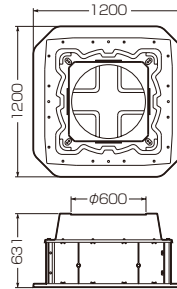

●ミライハンドホール(樹脂製) **ビッグサイズ**

サイズ追加 900×900×600(呼び寸法)

- 樹脂製なので運搬、施工がラクに行なえます。
- ホルソー等で簡単に穴あけができます。
- 底面のツバが湿地帯への埋設時にハンドホールの浮上防止になります。
- インターロッキングブロック用蓋や外寸の大きい蓋も取り付けられます。

重量：59.1kg

付属品

- パッキン
- マンホール蓋取付金具
- 鎖取付金具
- ハンドホール吊り上げ金具

強度(破壊荷重)	安全荷重
T-8(80kN以上)	20kN(2t)

品番：MH-9060

入数：1

マンホール蓋	市販マンホール蓋
MKPA-600 MKPB-600 SF-600-2 SF-600-2B SF-600-8 SF-600-8B	最小 680×680mm

*マンホール蓋は鋳鉄製、FRP製共に取り付けられます。

●露出スイッチボックス(Gタイプ) **PS**

ミルキーホワイト色追加 関連品

- Gタイプのハブ付ですから、接続も解除も一発でOKです。

JIS C8435

品番：**SW1-0FG**
サイズ：16,22

入数：1

品番：**SW2-16FGM**

●露出用丸形ボックス(Gタイプ)

ミルキーホワイト色追加 関連品

- Gタイプのハブ付ですから、接続も解除も一発でOKです。
- 蓋はビス1本で脱着可能。

JIS C8435

品番：**MFSM-1GM**

入数：1 サイズ：16,22

●つば付スリーブ(地中梁用貫通スリーブ)

サイズ追加
50・80・100型

- 地中梁にケーブルを通す場合の貫通スリーブとして使用します。

ワイドつば

品番：**TSW-600**

入数：1 サイズ：50,80,100
適合壁厚 350～600mm迄