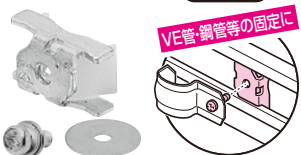

2010
総合カタログ
P546

●ポールバンド用保護カバー

新商品

- ポールバンドと対象物との絶縁、電蝕防止に使用します。

長さ200mm

品番：POB-P10 バンド巾10mm用

入数：10 POB-P20 バンド巾20mm用

関連品 2010
総合カタログ
P962

●内側固定金具(ミラメッシュ付属品)

品種追加 (ミラックハンガー用)

- ミラックハンガーへのミラメッシュの取り付けに使用します。

品番：SRM6-UKM

入数：1 SRM6-UKMD・SRM6-UKMS (溶融めっき仕様) (ステンレス仕様)

2010
総合カタログ
P1016

●ミラックハンガー用 ナット

新商品

M5用・M6用 入数：10

種類	品番	適合
電気亜鉛めっき仕様	MN-5F	M5用
	MN-6F	M6用
ステンレス仕様	MN-5FS	M5用
	MN-6FS	M6用

短尺支持部材の決定版! 高さ15mmの薄型
大好評発売中!

底面用 入数：10

種類	品番	適合
電気亜鉛めっき仕様	MN-W3TF	3分ボルト用
	MN-6TF	M6用
ステンレス仕様	MN-W3TFS	3分ボルト用
	MN-6TFS	M6用