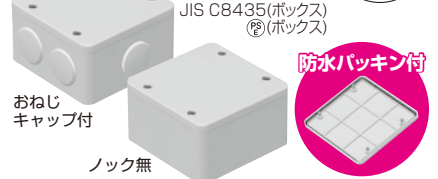

JIS C8435

品番：**SW1-0FG**
サイズ：16,22

入数：1

品番：**SW2-16FGM**

●露出用丸形ボックス(Gタイプ)

ミルキーホワイト色追加 関連品

- Gタイプのハブ付ですから、接続も解除も一発でOKです。
- 蓋はビス1本で脱着可能。

JIS C8435

品番：**MFSM-1GM**

入数：1 サイズ：16,22

●つば付スリーブ(地中梁用貫通スリーブ)

サイズ追加
50・80・100型

- 地中梁にケーブルを通す場合の貫通スリーブとして使用します。

ワイドつば

品番：**TSW-600**

入数：1 サイズ：50,80,100
適合壁厚 350～600mm迄

●半割れカップリング(PF管用)

ミルキーホワイト色追加 関連品

- PF単層波付管相互の接続に使用します。
- 通線後の管の破損箇所への補修用としても使用できます。
- カチッと嵌めるだけの簡単接続タイプです。

品番：**MFSC-16HM**

入数：10 適合管：PF単層波付管16

●PVKボックス®(防水タイプ)

品種追加(中形四角・深型) 関連品

防雨型 IPX3 2010 総合カタログ P787

品番：**PVK-BNP** (おねじキャップ付)
PVK-BOP (ノック無)

入数：1 □には、色番が入ります。J(ベージュ)・M(ミルキーホワイト)・無(グレー)

●アウトレットボックス用仕切板(プラスチック製セパレーター)

品種追加

関連品 2010 総合カタログ P380

適合ボックス	
当社軽量簡仕切り用 アウトレットボックス (浅型)	CDO-4ASBT CDO-4ASBT11 CDO-4ASBT12 CDO-4ASBT122