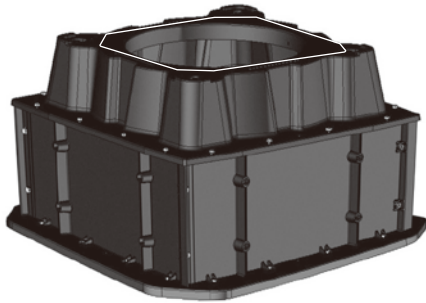

●ミライハンドホール(樹脂製) **ビッグサイズ**

サイズ追加 900×900×600(呼び寸法)

- 樹脂製なので運搬、施工がラクに行なえます。
- ホルソー等で簡単に穴あけができます。
- 底面のツバが湿地帯への埋設時にハンドホールの浮上防止になります。
- インターロッキングブロック用蓋や外寸の大きい蓋も取り付けられます。

重量：59.1kg

付属品

- パッキン
- マンホール蓋取付金具
- 鎖取付金具
- ハンドホール吊り上げ金具

強度(破壊荷重)	安全荷重
T-8(80kN以上)	20kN(2t)

品番：MH-9060

入数：1

マンホール蓋	市販マンホール蓋
MKPA-600 MKPB-600 SF-600-2 SF-600-2B SF-600-8 SF-600-8B	最小 680×680mm

*マンホール蓋は鋳鉄製、FRP製共に取り付けられます。

●露出スイッチボックス(Gタイプ) **PS**

ミルキーホワイト色追加 関連品

- Gタイプのハブ付ですから、接続も解除も一発でOKです。

JIS C8435

品番：**SW1-0FG**
サイズ：16,22

入数：1

品番：**SW2-16FGM**

●露出用丸形ボックス(Gタイプ)

ミルキーホワイト色追加 関連品

- Gタイプのハブ付ですから、接続も解除も一発でOKです。
- 蓋はビス1本で脱着可能。

JIS C8435

品番：**MFSM-1GM**

入数：1 サイズ：16,22

●つば付スリーブ(地中梁用貫通スリーブ)

サイズ追加
50・80・100型

- 地中梁にケーブルを通す場合の貫通スリーブとして使用します。

ワイドつば

品番：**TSW-600**

入数：1 サイズ：50,80,100
適合壁厚 350～600mm迄