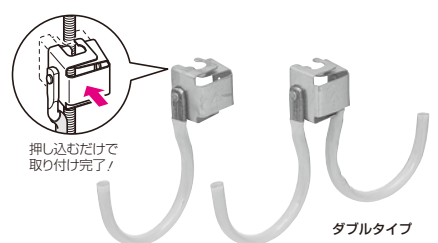

品番：**59M** 入数：10

●ケーブルブッシング(ゴム製)

サイズ(36・42)追加 関連品

- ケーブルを引き出す場合のケーブル保護に使用します。
- 耐熱性・耐油性に優れたゴム製ブッシングなので、機械周りに最適です。

■鉄ボックス用 品番：**ZGV-**
(取付厚：1.2～2.5mm)
■樹脂ボックス用 品番：**ZGV-P**
(取付厚：3～5mm)

入数：20 サイズ：36(適合ノック径：φ40.5～43.5mm)
42(適合ノック径：φ46.5～49.5mm)

●ケーブルハンガー(ボルトクリップ付)

色追加

- 3分ボルト用にチューブ黄色が追加

品番：**SCH-Y**

●気密カバー 1ヶ用 2ヶ用 3ヶ用

品種追加 粘着テープをフランジ裏面に取り付けたタイプ

- スライドボックスに取り付け、気密処理を行うカバーです。
- ボックスのタッピンねじで、柱に簡単に取り付けられます。
- フランジ部分とシート開口部を粘着テープで固定するだけ。

品番：SB-**○**SA2