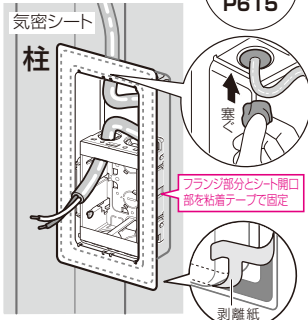

関連品 2010
総合カタログ
P615

●ワゴンモール® (ソフトタイプ)

サイズ追加 20サイズ

- ●道路上、展示会場通路等の仮設ケーブルの保護に最適です。

屋内外兼用