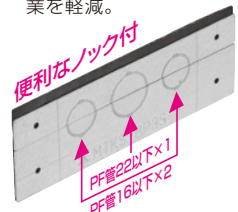

入数：10 サイズ：1,2,3

スライドボックスの
気密に最適!

関連品 2010
総合カタログ
P615

●ワゴンモール® (ソフトタイプ)

サイズ追加 20サイズ

- 道路上、展示会場通路等の仮設ケーブルの保護に最適です。

屋内外兼用

品番：OPS20・OPS20-J

入数：1 巾：200mm 長さ：2.5m

2010
総合カタログ
P698

●タイカスールBP3用仕切板

新商品

- 防火部材「タイカスールBP3」施工時の中空壁での配管部の穴あけ作業を軽減。

角穴 最大開口寸法
(135×50.5)

品番：MTKS-BP3S

入数：1 国土交通大臣認定 PS060WL-0443