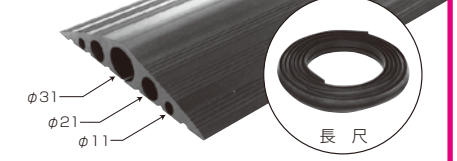

品番：OPS20・OPS20-J

入数：1 巾：200mm 長さ：2.5m

2010
総合カタログ
P698