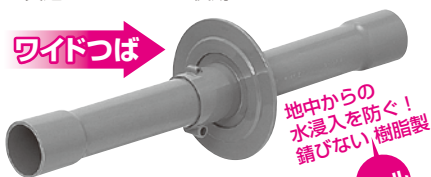

●ミライハンドホール(樹脂製) **ビッグサイズ**

サイズ追加 900×900×600(呼び寸法)

- 樹脂製なので運搬、施工がラクに行なえます。
- ホルソー等で簡単に穴あけができます。
- 底面のツバが湿地帯への埋設時にハンドホールの浮上防止になります。
- インターロッキングブロック用蓋や外寸の大きい蓋も取り付けられます。

重量：59.1kg

付属品

- パッキン
- マンホール蓋取付金具
- 鎖取付金具
- ハンドホール吊り上げ金具

JIS C8435

品番：**SW1-0FG**
サイズ：16,22

入数：1

品番：**SW2-16FGM**

●露出用丸形ボックス(Gタイプ)

ミルキーホワイト色追加 関連品

- Gタイプのハブ付ですから、接続も解除も一発でOKです。
- 蓋はビス1本で脱着可能。

JIS C8435

品番：**MFSM-1GM**

入数：1 サイズ：16,22

●つば付スリーブ(地中梁用貫通スリーブ)

サイズ追加
50・80・100型

- 地中梁にケーブルを通す場合の貫通スリーブとして使用します。

ワイドつば

品番：**TSW-600**

入数：1 サイズ：50,80,100
適合壁厚 350～600mm迄

●半割れカップリング(PF管用)

ミルキーホワイト色追加 関連品

- PF単層波付管相互の接続に使用します。
- 通線後の管の破損箇所への補修用としても使用できます。
- カチッと嵌めるだけの簡単接続タイプです。

品番：**MFSC-16HM**

入数：10 適合管：PF単層波付管16

●PVKボックス®(防水タイプ)

品種追加(中形四角・深型) 関連品

防雨型 IPX3 2010 総合カタログ P787