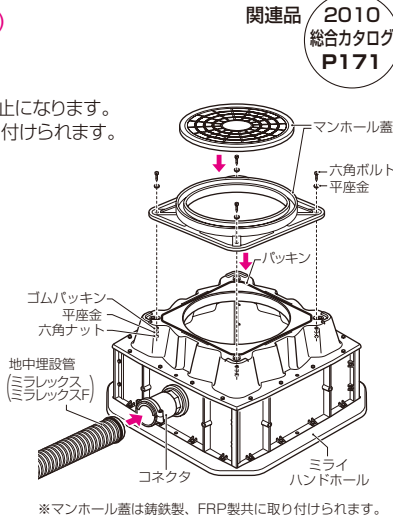

●ミライハンドホール(樹脂製) **ビッグサイズ**

サイズ追加 900×900×600(呼び寸法)

- 樹脂製なので運搬、施工がラクに行なえます。
- ホルソー等で簡単に穴あけができます。
- 底面のツバが湿地帯への埋設時にハンドホールの浮上防止になります。
- インターロッキングブロック用蓋や外寸の大きい蓋も取り付けられます。

重量：59.1kg

付属品

- パッキン
- マンホール蓋取付金具
- 鎖取付金具
- ハンドホール吊り上げ金具

強度(破壊荷重)	安全荷重
T-8(80kN以上)	20kN(2t)

品番：MH-9060

入数：1

マンホール蓋	市販マンホール蓋
MKPA-600 MKPB-600 SF-600-2 SF-600-2B SF-600-8 SF-600-8B	最小 680×680mm

*マンホール蓋は鋳鉄製、FRP製共に取り付けられます。

●露出スイッチボックス(Gタイプ) **PS**

ミルキーホワイト色追加 関連品

- Gタイプのハブ付ですから、接続も解除も一発でOKです。

JIS C8435

品番：**SW1-0FG**
サイズ：16,22

入数：1

品番：**SW2-16FGM**

●露出用丸形ボックス(Gタイプ)

ミルキーホワイト色追加 関連品

- Gタイプのハブ付ですから、接続も解除も一発でOKです。
- 蓋はビス1本で脱着可能。

JIS C8435