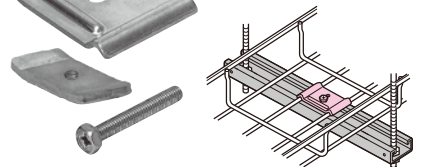

2010
総合カタログ
P546

●ポールバンド用保護カバー

新商品

- ポールバンドと対象物との絶縁、電蝕防止に使用します。

長さ200mm

品番：POB-P10 バンド巾10mm用

入数：10 POB-P20 バンド巾20mm用

関連品 2010
総合カタログ
P962

●内側固定金具(ミラメッシュ付属品)

品種追加 (ミラックハンガー用)

- ミラックハンガーへのミラメッシュの取り付けに使用します。

品番：SRM6-UKM

入数：1 SRM6-UKMD・SRM6-UKMS (溶融めっき仕様) (ステンレス仕様)

2010
総合カタログ
P1016

●ミラックハンガー用 ナット

新商品