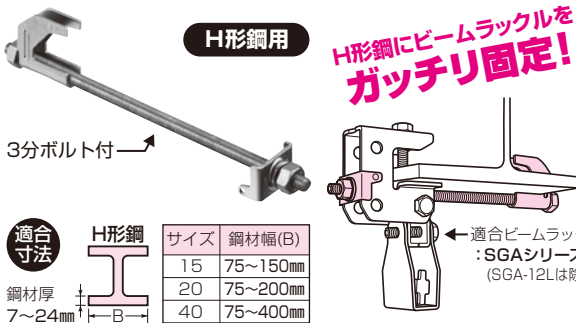

取付自在板付
*取付自在板は
正面から脱着
できます。

●**インサート用ケーブルハンガー**

品種追加(全ねじタイプ)

2011電材カタログ
配管資材
P.357

●インサートのねじ部に取付
けるケーブル用ハンガーです。
●ねじ部が長い為、現場にて製品
高さを調整して使用できます。

インサート(W3/8)用
許容静荷重: 73N(7.5kgf)

品番:
KHI-180NR ΦD
↓
KHI-230NR 50mm
KHI-500NR 100mm
100mm

入数: 10

●**プラ塗込カバー(ワンタッチタイプ)**

品種追加(防トロシール無)

JIS C8435
●耐衝撃性樹脂 (HI)
●アルミ箔付 色: グレー

PC工法用部材

2011電材カタログ
配管資材
P.306

●当社ボックスにワンタッチで取付きます。
●コンクリート打設後、ボックスが多少傾いても器具取り付け位置の調整が可能です。(2個は除く)

■中形四角用 入数: 10

●**ビームラックル サポート金具**

品種追加

●鋼材に取り付けたビームラックルを振動に対して、
外れにくくするための補強金具です。

2011電材カタログ
工場、オフィス部材
P.204

H形鋼用

H形鋼にビームラックルを
ガッチリ固定!

電気垂鉛めつき仕様

品番: **SGAH-○**

入数: 1 サイズ: 15,20,40

溶融めつき仕様

品番: **SGAH-○D**

入数: 1 サイズ: 15,20,40

●**ダクトクリップ ミラックハンガー用**

品種追加、サイズ追加

2011電材カタログ
工場、オフィス部材
P.242

●当社ミラックハンガーにVE管、
厚鋼(薄鋼)電線管等を固定する
場合に使用します。