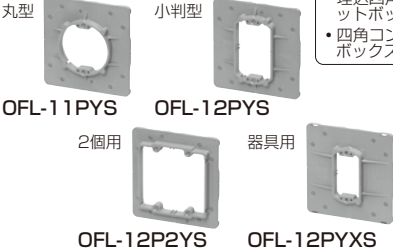

■大形四角用 入数: 10

当社樹脂ボックス用
・埋込四角アウトレ
ットボックス
・四角コンクリート
ボックス