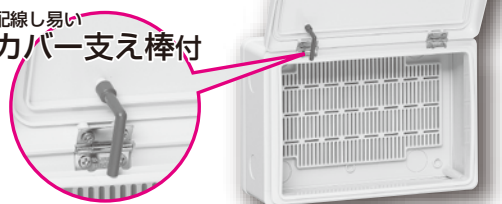

入数: 1 サイズ: 30,40,50,65,80,100

設置場所を選ばない!

IP44

情報ウオルボックス ミルキーホワイト色 (屋外用)

回転ロック式

鍵付

※防水・防塵タイプ(IP55)もあります。

扉の開閉
3方向

上下開き

配線し易い
カバー支え棒付

左右両開きにも対応

方向性がない為、扉の開閉方向は自在!

■カバー上下開き

IP44

種類	品番	有効フカサ	ノック径	タテ×ヨコ×フカサ	ケース入数	最小入数	標準価格
回転ロック式	WBJ-2LM	82~90	・側面: φ27×6 ・背面: φ27×4	184×269×108	5	1	4,210
鍵付	WBJ-2LKM						

■カバー左右開き