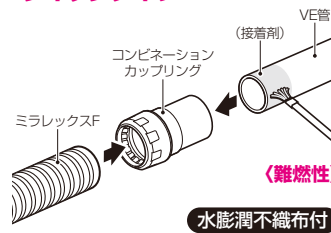

★高耐食めつき鋼板が品種追加
品番: **DC-○Z**
サイズ1419~100

★従来品サイズ追加

■電気垂鉛めつき仕様
品番: **DC-○** 92,100
■ステンレス仕様
品番: **DC-○S**
■ミルクホワイト
品番: **DC-100M**

入数: 10 (1419~54)

*63~82の入数は5、
92,100サイズの入数は1です。

●**ミラレックスF用 コンビネーションカップリング クイック**

新商品 ミラレックスF⇔VE管(塩ビ管)

●内部に張ってある水膨潤不織布により水の浸入を防ぎます。
●(FEVE-○DA) 1サイズ下のVE管との接続に使用します。

2011電材カタログ
地中埋設管
P.62

**差し込むだけの
クイックタイプ**

品番: **FEVE-○A** 品番: **FEVE-○DA**

入数: 1 サイズ: 30,40,50,65,80,100

水膨潤不織布付

ご注意 海水では十分な止水効果が
ありませんのでご注意ください。

●**ミラレックスF用 ハンドホール用コネクタ クイック**

新商品

●ハンドホール・マンホール等へ
のミラレックスFの取り付けに
使用します。

2011電材カタログ
地中埋設管
P.55

**差し込むだけの
クイックタイプ**

《難燃性》

水膨潤不織布付

品番: **FEKH-○A**

入数: 1 サイズ: 30,40,50,65,80,100

設置場所を選ばない!

IP44

情報ウオルボックス ミルキーホワイト色 (屋外用)

回転ロック式

鍵付

※防水・防塵タイプ(IP55)もあります。

扉の開閉
3方向