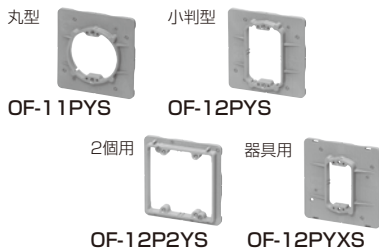

取付自在板付
*取付自在板は
正面から脱着
できます。

●**インサート用ケーブルハンガー**

品種追加(全ねじタイプ)

2011電材カタログ
配管資材
P.357

●インサートのねじ部に取付
けるケーブル用ハンガーです。
●ねじ部が長い為、現場にて製品
高さを調整して使用できます。

インサート(W3/8)用
許容静荷重: 73N(7.5kgf)

品番:
KHI-180NR ΦD
↓
KHI-230NR 50mm
KHI-500NR 100mm
100mm

入数: 10

●**プラ塗込カバー(ワンタッチタイプ)**

品種追加(防トロシール無)

JIS C8435
●耐衝撃性樹脂 (HI)
●アルミ箔付 色: グレー

PC工法用部材

2011電材カタログ
配管資材
P.306

●当社ボックスにワンタッチで取付きます。
●コンクリート打設後、ボックスが多少傾いても器具取り付け位置の調整が可能です。(2個は除く)

■中形四角用 入数: 10