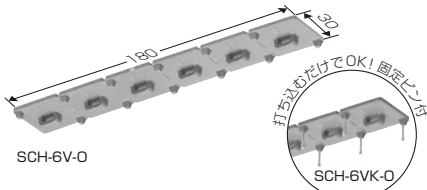

●バインドハンガー(6連タイプ)

品種追加
(バインド線無)

関連品

2011電材カタログ
配管資材
P.328

品番: SCH-6V-O (接着剤無)

品番: SCH-6VK-O (固定ピン付)

入数: 10 許容静荷重: 9.8N(1kgf)
(ご注意) 荷重は取り付け面の状態、結束部材の材質、形状により異なります。