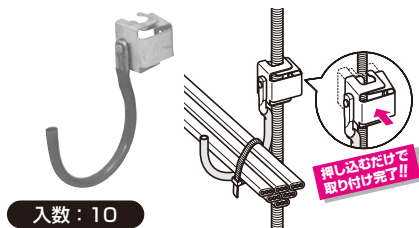

●ケーブルハンガー(ボルトクリップ付)

ステンレス仕様追加

3分・4分ボルト兼用

2011電材カタログ
配管資材
P.340

押し込むだけで
取り付け完了!!

入数: 10

品番: SCH-ST, SCH-STL (赤色)

品番: SCH-ST-Y, SCH-STL-Y (黄色)

●ボルトクリップ

3分ボルト用

新商品

●吊りボルトにボックス・ケーブルハンガー(ACH-T)・サドル等を取り付ける場合に使用します。

2011電材カタログ
配管資材
P.344