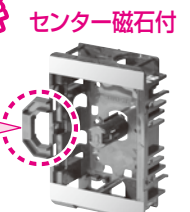

品番: **SBG-S**

2011電材カタログ
配管資材
P.424

磁石なし

品番: **SBG-SO**

(軽間ボックス)

大好評
仮保持できる
押さえツバ付

品番: **SBS-KMA1G**

関連品
2011電材カタログ
配管資材
P.433