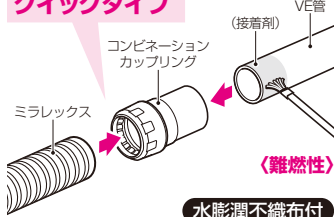

- 屋外配管部を直射日光から保護する場合に使用するアルミテープです。

直射日光から
管を保護!

粘着付

品番: **SHA-5020K**

入数: 1

巾: 50mm 長さ: 20m

関連品
2011電材カタログ
配管資材
P.169

●コンビネーションカプリング クイック (PS)(サイズ100は除く)

新商品 ミラレックス⇄VE管(塩ビ管)

JIS C8412
(サイズ36,42)

- 内部に張ってある水膨潤不織布により水の浸入を防ぎます。

品番: **MFVE-0A**

入数: 1

サイズ: 36,42,54,70,82,100

差し込むだけの
クイックタイプ

2011電材カタログ
地中埋設管
P.35

(難燃性)

水膨潤不織布付

注意 海水では十分な止水効果がありませんのでご注意ください。

●地中埋設シート

新商品

- 地中管路を布設する場合に、事故を未然に防ぐための埋設物の内容表示に使用します。

水抜き穴有

入数: 1