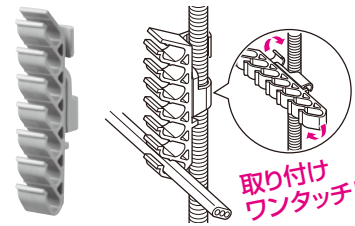

3分・M10ボルト用

関連品

2011電材カタログ
配管資材
P.342

取り付け
ワンタッチ!

品番: SVC-37

入数: 10 許容静荷重: 20N(2kgf)

●バインドハンガー(6連タイプ)

品種追加
(バインド線無)