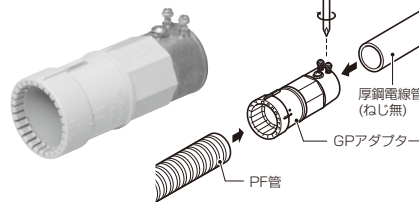

●GPアダプター(Gタイプ)

36サイズ追加

- ●PF管と厚鋼電線管(ねじ無)相互の接続に使用します。

品番: **MFSGN-36G**

入数: 1

2011電材カタログ
配管資材
P.127