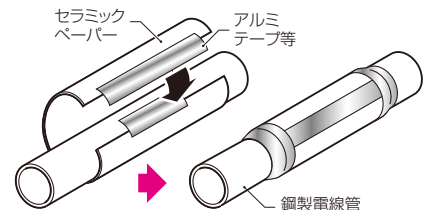

☆簡単施工☆
ケーブルを挟んだ装着
工具を差し込み、裂く
ように送り込みます。

装着工具付

サイズ: 9,15,20,25

品番: CLT-E色 9:100m巻 15:50m巻
20:30m巻 25:20m巻

入数: 1

□には、色番が入ります。
無(ナチュラル)・K(黒)・R(赤)・B(青)・Y(黄)・G(緑)

関連品

2011電材カタログ
配管資材
P.82

●防火部材 タイカブラック ブロック用 セラミックペーパー

新製品 ブロック工法用部材

- ブロック工法で鋼製電線管を設置する際に巻きつけるセラミック製のシートです。

A4サイズ

品番: MTKS-CPA4

入数: 10

- 鋼製電線管を設置する前にセラミックシートを巻きつけ、アルミテープ等で固定します。

2011電材カタログ
防火部材
未掲載

警告

「国土交通大臣認定書」に基づき、正しく施工して下さい。

●パイプフード(鐘型)寒冷地仕様

色追加(クリア(ヘアライン))

ステンレス製

結露水や雨水の凍結
による外壁の損傷を
防ぎます。

品番: PYK-SOKAH

入数: 10 サイズ: 100,150