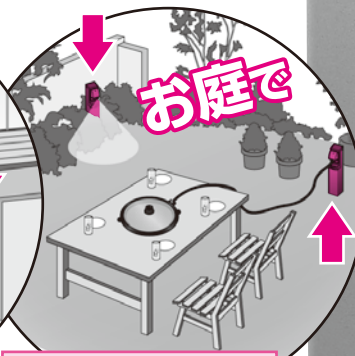

お庭で

電源確保や照明の設置に!

壁のない場所に、エクステリア感覚でご使用いただけます!

未来工業株式会社

JIS 認証取得

本社: 大垣市外・輪之内町 〒503-0295
TEL (0584)68-0008(代) FAX (0584)69-3900

- ■支店: 仙台・新潟・東京・名古屋・大阪・福岡・住設部
- ■工場: 札幌・山形・茨城第1・茨城第2・茨城第3・大垣・養老・熊本第1・熊本第2
- ■営業所: 札幌・旭川・盛岡・仙台・郡山・新潟・松本・北陸・水戸・ひたちま・東京・千葉・横浜・静岡・名古屋・鈴鹿・大垣・大阪・神戸・高松・松山・広島・福岡・大分・長崎・熊本・鹿児島・沖縄

ミライ・インターネットホームページ <http://www.mirai.co.jp/>