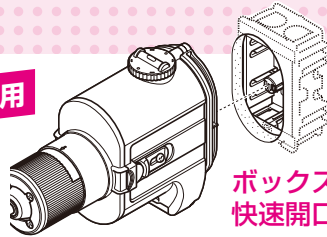

裏面もご覧下さい。➡

●替刃(小判ホルソー用)

品種追加

合板、強化石膏ボード、石膏ボード用

品番: FH-BH3

入数: 1

ボックス穴を
快速開口!

■刃の性能表

種類	品番	FH-BH3	FH-BH2	FH-SH2
合板12mm		○	×	○
強化せっこうボード(GB-F)25mm		○	×	×
せっこうボード(GB-R)25mm		○	○	○
ケイカル板		×	×	×
せっこうボード+合板(複合張り)		×	×	×
普通硬質せっこうボード(GB-R-H) (タイガースーパーハード、タイガーハイパーハードC相当品)		×	×	×

※は吉野石膏株の商品です。

関連品