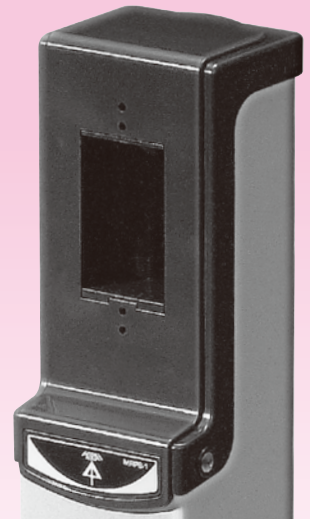

リーズナブルで見たくスツキリ

給電ポール

豊富な種類

● シルバー
● ブラウン

■ 埋設タイプ

■ ベース付

★EVコンセント取り付け例★

様々な場所で使い方色々