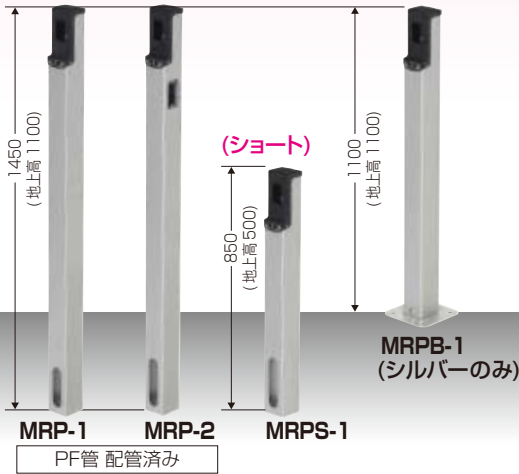

リーズナブルで見たくスツキリ

給電ポール

豊富な種類

● シルバー
● ブラウン

■ 埋設タイプ

■ ベース付

★EVコンセント取り付け例★

様々な場所で使い方色々