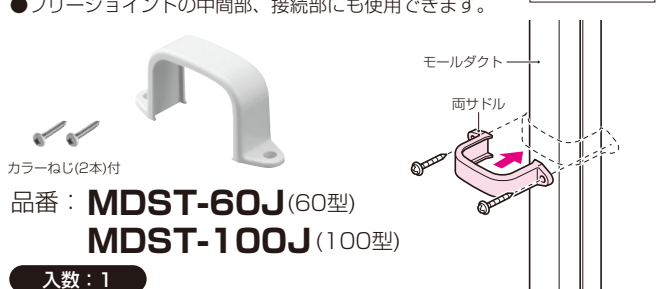

品番: **MDST-60J** (60型)
MDST-100J (100型)

入数: 1

MIRAI
未来工業株式会社

JIS 認証取得

■支店: 仙台・新潟・東京・名古屋・大阪・福岡・住設部
■工場: 札幌・山形・茨城第1・茨城第2・茨城第3・大垣・養老・熊本第1・熊本第2
■営業所: 札幌・旭川・盛岡・仙台・郡山・新潟・松本・北陸・水戸・さいたま・東京・千葉・横浜・静岡・名古屋・結核・大垣・大阪・神戸・高松・松山・広島・福岡・大分・長崎・熊本・鹿児島・沖縄

本社: 大垣市外・輪之内町 〒503-0295
TEL (0584)68-0008(代) FAX (0584)69-3900

ミライ・インターネットホームページ <http://www.mirai.co.jp/>