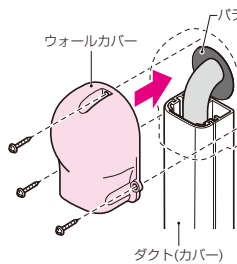

ケーブル配線保護カバー

モールダクト® & 付属品

屋内外のケーブル配線やリフォームでのケーブル配線保護カバーに最適!

色追加
(J:ベージュ)

外観美・スッキリ!!

ベースとカバーの分割式で配線が簡単!

●モールダクト®(ケーブル配線保護カバー)

〈屋外用〉

全長: 2m

40型

70型

100型

〈リブ無〉
全長: 2m

60型

関連品
2012年度
電材カタログ ②
P.11

●ストッパー付

品番: MDH-40J
MDH-70J
MDH-100J

入数: 1

●ストッパー付

品番: MDH-60NJ

入数: 1

●モールダクト®付属品ウォールカバー

〈屋外・屋内兼用〉

カラーねじ(3本付)

品番: MDW-60J (60型)
MDW-100J (100型)

入数: 1

●ケーブルを壁から引き出す箇所に使用します。

関連品
2012年度
電材カタログ ②
P.13

ダクト(カバー)

●モールダクト®付属品ダクト曲ガリ

〈屋外・屋内兼用〉

タッピンねじ(2本)付
※100型はタッピンねじ(3本)付

品番: MDM-60J (60型)
MDM-100J (100型)

入数: 1

●コーナー、曲がり箇所に使用します。

関連品
2012年度
電材カタログ ②
P.13

ダクト(カバー)

曲ガリ(カバー)

●モールダクト®付属品ダクト出ズミ

〈屋外・屋内兼用〉

タッピンねじ(2本)付
なべタッピンねじ(2本)付
※100型はタッピンねじ(4本)、
なべタッピンねじ(2本)付。

品番: MDD-60J (60型)
MDD-100J (100型)

入数: 1

●コーナー箇所の接続に使用します。

関連品
2012年度
電材カタログ ②
P.14

出ズミ(カバー)

●モールダクト®付属品ダクト入ズミ

〈屋外・屋内兼用〉

タッピンねじ(2本)付
なべタッピンねじ(2本)付
※100型はタッピンねじ(4本)、
なべタッピンねじ(2本)付。

品番: MDI-60J (60型)
MDI-100J (100型)

入数: 1

●コーナー箇所の接続に使用します。

関連品
2012年度
電材カタログ ②
P.14

入ズミ(カバー)