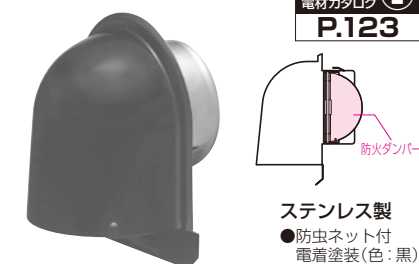

●パイプフード(鐘型)防火ダンパー付

ブラック(ツヤなし)色追加