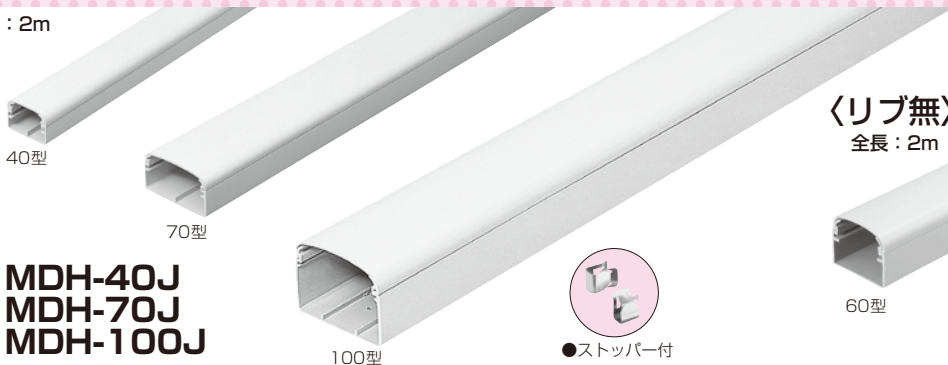

モールダクト® & 付属品

屋内外のケーブル配線やリフォームでのケーブル配線保護カバーに最適!

色追加
(J:ベージュ)

外観美・スッキリ!!

ベースとカバーの分割式で配線が簡単!

●モールダクト®(ケーブル配線保護カバー)

〈屋外用〉

全長: 2m