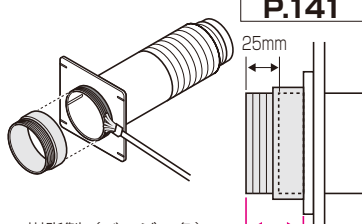

上面に25mm間隔で目印が
ついており、ダクトクリップ取
り付け位置の目安になります。

豊富な種類・サイズ、各種付属品を揃えています!

■高耐食めっき鋼板

品番: M-○A
サイズ: 10,15,20,25,30,40,50,60

サイズ10 サイズ15 サイズ20~60
入数:20 入数:10 入数:1

■ステンレス仕様

品番: M-○AS
サイズ: 10,15,20,25,30,40,50,60

サイズ10 サイズ15 サイズ20~60
入数:20 入数:10 入数:1

(・PYSB-100×1)
(・延長ソケット×1)

品番: PYSB-100-ES

入数: 1

樹脂製(ベージュ色)

●壁 厚: 240mm迄
●壁板 厚: 12~50mm迄(外壁)
●壁穴寸法: φ110mm貫通穴

フランジから端末迄
50mmに
設定できます

●段差スロープ

サイズ追加(40型)