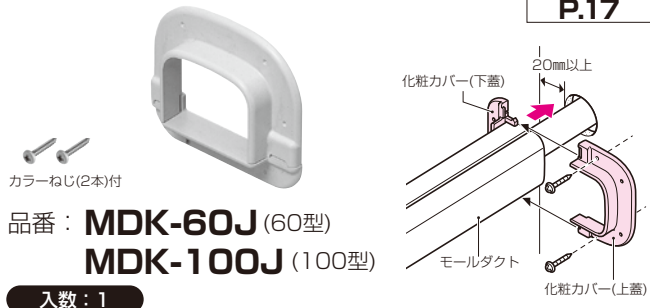

品番: **MDK-60J** (60型)
MDK-100J (100型)

入数: 1