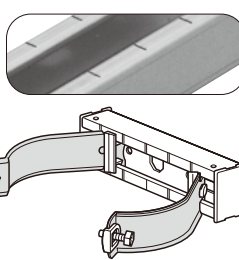

短尺支持部材の決定版!

スロットハンガー

標準
高さ
30mm

様々な箇所に取り付きます。

壁・天井 吊りボルト

形鋼 ポール

2012年度
電材カタログ
P.59

形鋼金具(SGM)と組み合
わせれば、リフター付照明
器具の取り付けが行えます。

上面に25mm間隔で目印が
ついており、ダクトクリップ取
り付け位置の目安になります。

豊富な種類・サイズ、各種付属品を揃えています!

■高耐食めっき鋼板

品番: M-○A
サイズ: 10,15,20,25,30,40,50,60

サイズ10 サイズ15 サイズ20~60
入数:20 入数:10 入数:1

■ステンレス仕様

品番: M-○AS
サイズ: 10,15,20,25,30,40,50,60

サイズ10 サイズ15 サイズ20~60
入数:20 入数:10 入数:1