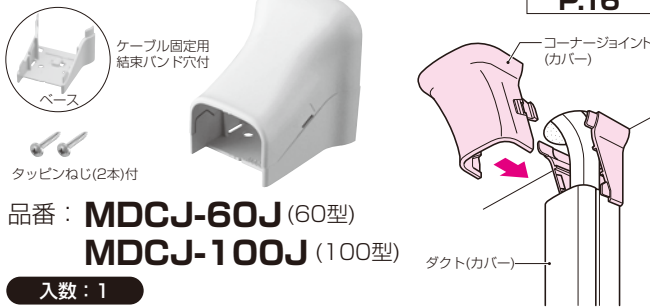

ケーブル配線保護カバー

モールダクト 付属品

色追加 (J:ベージュ)

●モールダクト 付属品 コーナージョイント (屋外・屋内兼用)

●天井、壁等コーナー部からのケーブル引き込み箇所の化粧カバーとして使用します。

関連品
2012年度
電材カタログ **②**
P.16

品番: **MDCJ-60J** (60型)
MDCJ-100J (100型)

入数: 1