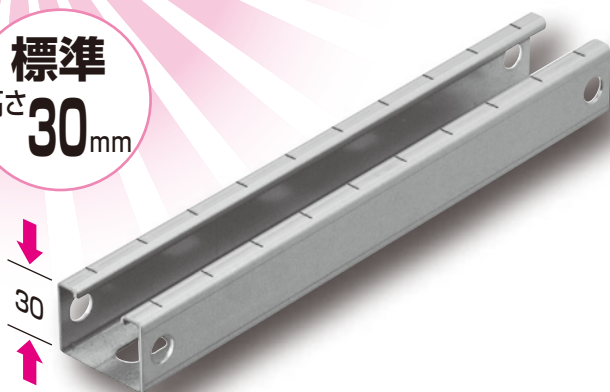

短尺支持部材の決定版!

スロットハンガー

標準
高さ
30mm

様々な箇所に取り付きます。

壁・天井 吊りボルト

形鋼 ポール

2012年度
電材カタログ
P.59

形鋼金具(SGM)と組み合
わせれば、リフター付照明
器具の取り付けが行えます。

上面に25mm間隔で目印が
ついており、ダクトクリップ取
り付け位置の目安になります。

豊富な種類・サイズ、各種付属品を揃えています!

■高耐食めっき鋼板

品番: M-○A
サイズ: 10,15,20,25,30,40,50,60

サイズ10 サイズ15 サイズ20~60
入数:20 入数:10 入数:1

■ステンレス仕様

品番: M-○AS
サイズ: 10,15,20,25,30,40,50,60

サイズ10 サイズ15 サイズ20~60
入数:20 入数:10 入数:1