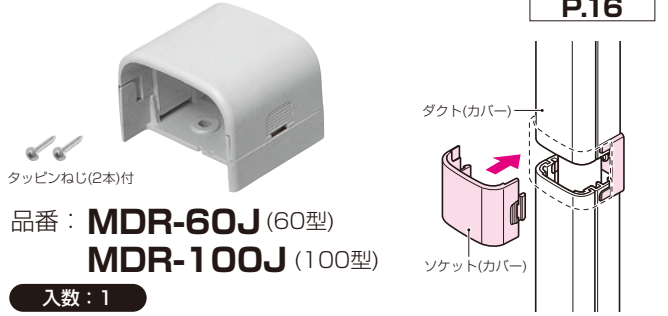

●モールダクト 付属品 連結ソケット (屋外・屋内兼用)

●ダクトとダクトの継ぎ目箇所に使用します。
●60型は、フリージョイント(蛇腹部)との接続もできます。

関連品
2012年度
電材カタログ **②**
P.16

品番: **MDR-60J** (60型)
MDR-100J (100型)

入数: 1

●モールダクト 付属品 引込みカバー (屋外・屋内兼用)

●ケーブルの引込部に使用します。

関連品
2012年度
電材カタログ **②**
P.17