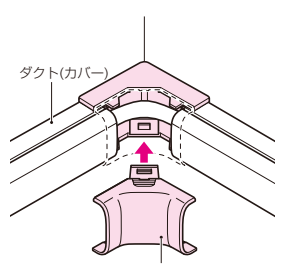

タッピンねじ(2本)付
なべタッピンねじ(2本)付
※100型はタッピンねじ(4本)、
なべタッピンねじ(2本)付。

品番: MDI-60J (60型)
MDI-100J (100型)

入数: 1

●コーナー箇所の接続に使用します。

関連品
2012年度
電材カタログ ②
P.14