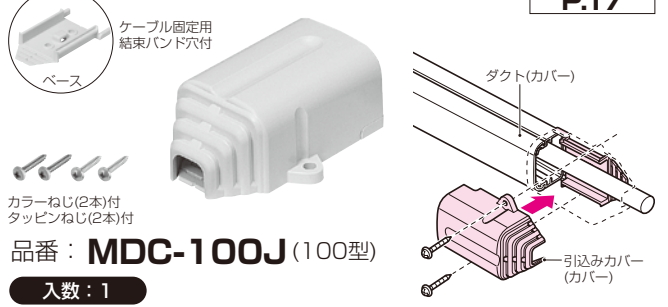

●モールダクト 付属品 コーナージョイント (屋外・屋内兼用)

●天井、壁等コーナー部からのケーブル引き込み箇所の化粧カバーとして使用します。

関連品
2012年度
電材カタログ **②**
P.16

品番: **MDCJ-60J** (60型)
MDCJ-100J (100型)

入数: 1

●モールダクト 付属品 連結ソケット (屋外・屋内兼用)

●ダクトとダクトの継ぎ目箇所に使用します。
●60型は、フリージョイント(蛇腹部)との接続もできます。

関連品
2012年度
電材カタログ **②**
P.16

品番: **MDR-60J** (60型)
MDR-100J (100型)

入数: 1

●モールダクト 付属品 引込みカバー (屋外・屋内兼用)

●ケーブルの引込部に使用します。

関連品
2012年度
電材カタログ **②**
P.17

品番: **MDC-100J** (100型)

入数: 1