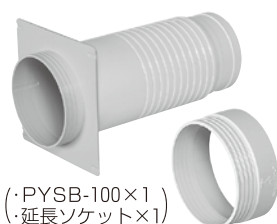

高耐
候性 HI

VE14・16(1方出)
添付: スリーブ(1個)
キャップ(1個)

品番: PVR16-BC1LB

入数: 1

●ポリ台(取付自在型)照明器具取付用プラスチック絶縁台

サイズ追加(正方形タイプ)

2012年度
電材カタログ
P.636

●木板感覚で、照明器具や、ス
イッチ等の器具を自在な位置に
取り付けられる樹脂製です。

丸木ねじ付

通線用ノックアウト
×4ヶ

170mm角

品番: POWF-1717色

入数: 1 □には、色品番が入ります。
・J(ベージュ)・W(白)

●防水換気スリーブ(延長ソケット付)

新品 ●防水換気スリーブに端末を25mm延長できる
延長ソケットをセットにしました。

2012年度
電材カタログ
P.141

(・PYSB-100×1)
(・延長ソケット×1)

品番: PYSB-100-ES

入数: 1

樹脂製(ベージュ色)

●壁 厚: 240mm迄
●壁板 厚: 12~50mm迄(外壁)
●壁穴寸法: φ110mm貫通穴

フランジから端末迄
50mmに
設定できます

●段差スロープ

サイズ追加(40型)