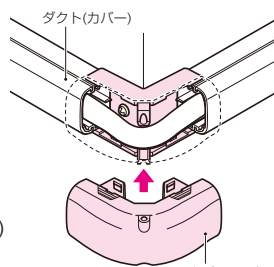

タッピンねじ(2本)付
なべタッピンねじ(2本)付
※100型はタッピンねじ(4本)、
なべタッピンねじ(2本)付。

品番: MDD-60J (60型)
MDD-100J (100型)

入数: 1

●コーナー箇所の接続に使用します。

関連品
2012年度
電材カタログ ②
P.14