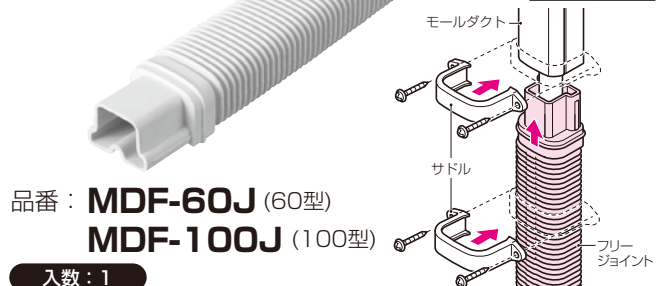

●モールダクト 付属品 化粧カバー (屋外・屋内兼用)

●壁、天井貫通部の化粧カバー、プルボックスとの接続等に使用します。

関連品
2012年度
電材カタログ **②**
P.17

品番: **MDK-60J** (60型)
MDK-100J (100型)

入数: 1

●モールダクト 付属品 フリージョイント (屋外・屋内兼用)

●可とう性があり、凸凹に対応できる継手です。
●サドルで固定できます。

関連品
2012年度
電材カタログ **②**
P.18