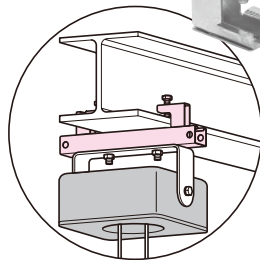

短尺支持部材の決定版!

スロットハンガー

標準
高さ
30mm

様々な箇所に取り付きます。

壁・天井 吊りボルト

形鋼 ポール

2012年度
電材カタログ
P.59

形鋼金具(SGM)と組み合
わせれば、リフター付照明
器具の取り付けが行えます。

上面に25mm間隔で目印が
ついており、ダクトクリップ取
り付け位置の目安になります。

豊富な種類・サイズ、各種付属品を揃えています!

■高耐食めっき鋼板

品番: M-○A
サイズ: 10,15,20,25,30,40,50,60

サイズ10 サイズ15 サイズ20~60
入数:20 入数:10 入数:1

■ステンレス仕様

品番: M-○AS
サイズ: 10,15,20,25,30,40,50,60

サイズ10 サイズ15 サイズ20~60
入数:20 入数:10 入数:1