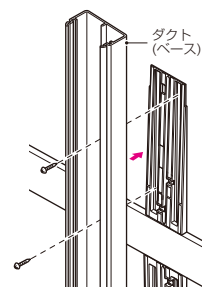

(・PYSB-100×1)
(・延長ソケット×1)

品番: PYSB-100-ES

入数: 1

樹脂製(ベージュ色)

●壁 厚: 240mm迄
●壁板 厚: 12~50mm迄(外壁)
●壁穴寸法: φ110mm貫通穴

フランジから端末迄
50mmに
設定できます

●段差スロープ

サイズ追加(40型)

屋外・屋内兼用

2012年度
電材カタログ
P.22

●外壁の階境にあるミキリ・水切りの乗り越え用スロープ
です。ダクトを加工せず直線のまま施工できます。

スロープ小

スロープ大

品番: MDLSLS-40色 (スロープ小×2枚)

MDSLM-40色 (スロープ小×2枚)

入数: 1組/袋 □には、色品番が入ります。
・M(ミルクィホワイト)・K(ブラック)