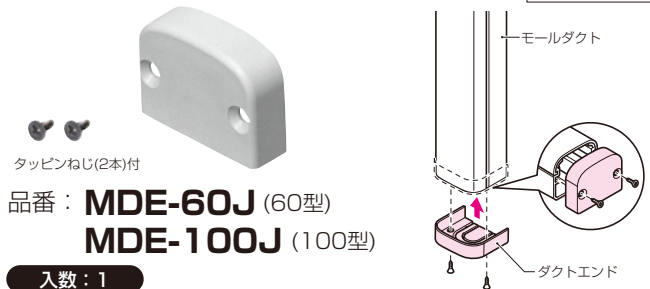

品番: **MDE-60J** (60型)
MDE-100J (100型)

入数: 1

●モールダクト 付属品 両サドル (屋外・屋内兼用)

●ダクトカバーの落下防止、ダクトの変形防止、いたすら防止、連結部の目隠しカバーに使用します。
●サドル内側にダクトズレ止め用の爪が設けてあります。
●フリージョイントの中間部、接続部にも使用できます。

関連品
2012年度
電材カタログ **②**
P.21