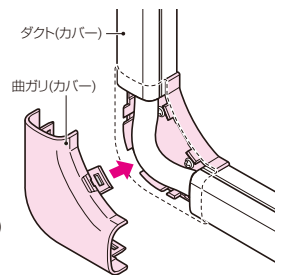

タッピンねじ(2本)付
※100型はタッピンねじ(3本)付

品番: MDM-60J (60型)
MDM-100J (100型)

入数: 1

●コーナー、曲がり箇所に使用します。

関連品
2012年度
電材カタログ ②
P.13