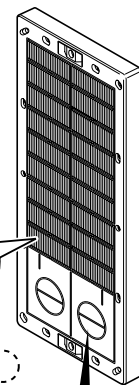

器具取り付け
ピッチ

品番：BF-6530

入数：1

ロック径 7.5

プラスチック製塗代カバー

透明塗代カバー (ブランク)

品種追加

関連品 2007
総合カタログ
P338

中形四角・大形四角用

カバーを外さずボックス内が確認できる透明タイプです。

JIS C8435 耐衝撃性樹脂(HI)

中形四角用