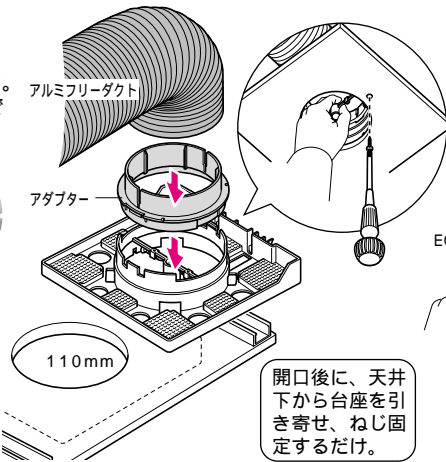

《天井に取り付ける場合》

《壁に取り付ける場合》 壁裏の補強材は不要