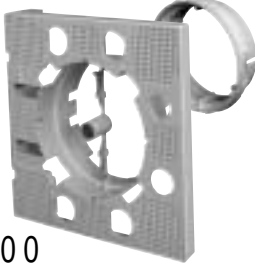

\*2007年4月~2008年3月\*

裏面もご覧下さい。

換気扇固定台座(天井用) 野縁の無い天井裏への取り付けに!!

適合: アルミフリーダクト  
換気パイプ 100用

品種追加

関連品 2007  
総合カタログ  
P800

天井用

天井・壁への換気扇の取り付けに使用します。アルミフリーダクト接続が簡単なアダプター付き。磁石が開口穴の中央にあるので、磁石探知機でホルソーのセンターがすぐに分かります。磁石バーを引っ張りながら換気扇固定台座を固定できるので、一人で天井から作業できます。壁への取り付けは、付属のタッピンねじを閉め込むだけ。

換気パイプ 150用

壁・天井への換気扇の取り付けに使用します。磁石付なので、EGアダプター等で探知し、ホルソー等で穴あけできます。磁石バーを引っ張りながら換気扇固定台座を固定できるので、一人で作業できます。壁への取り付けは、付属のタッピンねじを閉め込むだけ。

品番: PYPB-150

入数: 1 色: ミルキーホワイト

《壁に取り付ける場合》

《天井に取り付ける場合》

CD管片サドル

サイズ追加

### サイズ追加

外径寸法：500×420×30mm