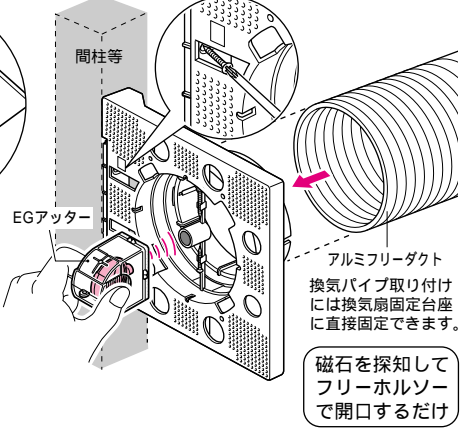

2007年4月~2008年3月

裏面もご覧下さい。

換気扇固定台座(天井用) 野縁の無い天井裏への取り付けに!!

適合: アルミフリーダクト
換気パイプ 100用

品種追加

関連品 2007
総合カタログ
P800

天井用

天井・壁への換気扇の取り付けに使用します。アルミフリーダクト接続が簡単なアダプター付き。磁石が開口穴の中央にあるので、磁石探知機でホルソーのセンターがすぐに分かります。磁石バーを引っ張りながら換気扇固定台座を固定できるので、一人で天井から作業できます。壁への取り付けは、付属のタッピンねじを閉め込むだけ。

品番: PYPT-100

入数: 1 色: ミルキーホワイト

《天井に取り付ける場合》

《壁に取り付ける場合》 壁裏の補強材は不要

換気扇固定台座

適合: アルミフリーダクト
換気パイプ 150用

サイズ追加

関連品 2007
総合カタログ
P800

換気パイプ 150用

壁・天井への換気扇の取り付けに使用します。磁石付なので、EGアダプター等で探知し、ホルソー等で穴あけできます。磁石バーを引っ張りながら換気扇固定台座を固定できるので、一人で作業できます。壁への取り付けは、付属のタッピンねじを閉め込むだけ。

品番: PYPB-150

入数: 1 色: ミルキーホワイト

《壁に取り付ける場合》

《天井に取り付ける場合》

CD管片サドル

サイズ追加

関連品 2007
総合カタログ
P263

36サイズ用

CD管を露出配管する場合の固定に使用します。ビス1本でガッチリ固定できます。仮固定できるビス穴付。

品番: KTC-36

入数: 20/袋 色: オレンジ

CD管ステップ

品種追加

関連品 2007
総合カタログ
P271

スクリュー釘付

釘がセット済ですからそのまま打ち込み、ガッチリ固定できます。ステップ内側に設けてあるリップによりCD単層波付管のズレを防ぎます。

品番: CSP-28

入数: 50/袋 色: オレンジ

カクフレキ用ブロックコネクタ(丸型)

品種追加

関連品 2007
総合カタログ
P108

カクフレキ30多条配管用

ハンドホールへカクフレキの多条配管が簡単です。ハンドホールへの施工が容易な丸型タイプです。

受注品 取付穴: 170mm

品番: KFEKB-30R-3(3条)
KFEKB-30R-4(4条)

入数: 1