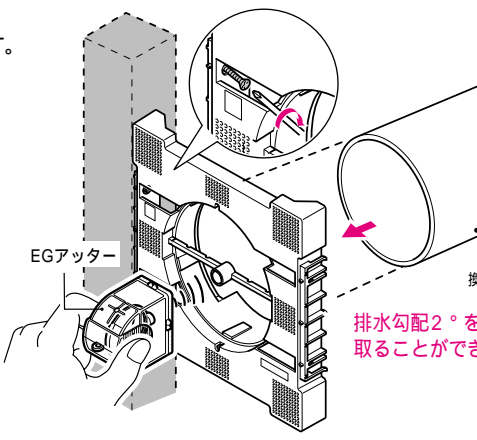

換気パイプ 150用

壁・天井への換気扇の取り付けに使用します。磁石付なので、EGアダプター等で探知し、ホルソー等で穴あけできます。磁石バーを引っ張りながら換気扇固定台座を固定できるので、一人で作業できます。壁への取り付けは、付属のタッピンねじを閉め込むだけ。

品番: PYPB-150

入数: 1 色: ミルキーホワイト

《壁に取り付ける場合》

《天井に取り付ける場合》

CD管片サドル

サイズ追加

関連品 2007  
総合カタログ  
P263

36サイズ用

CD管を露出配管する場合の固定に使用します。ビス1本でガッチリ固定できます。仮固定できるビス穴付。

CD単層波付管 36用

品番: KTC-36

入数: 20/袋 色: オレンジ

CD管ステップ

品種追加

関連品 2007  
総合カタログ  
P271

スクリュー釘付

釘がセット済ですからそのまま打ち込み、ガッチリ固定できます。ステップ内側に設けてあるリップによりCD単層波付管のズレを防ぎます。

CD単層波付管 28用

品番: CSP-28

入数: 50/袋 色: オレンジ

カクフレキ用ブロックコネクタ(丸型)

品種追加