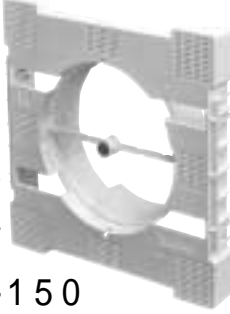

\*2007年4月~2008年3月\*

裏面もご覧下さい。

換気扇固定台座(天井用) 野縁の無い天井裏への取り付けに!!

適合: アルミフリーダクト  
換気パイプ 100用

品種追加

関連品 2007  
総合カタログ  
P800

天井用

天井・壁への換気扇の取り付けに使用します。アルミフリーダクト接続が簡単なアダプター付き。磁石が開口穴の中央にあるので、磁石探知機でホルソーのセンターがすぐに分かります。磁石バーを引っ張りながら換気扇固定台座を固定できるので、一人で天井から作業できます。壁への取り付けは、付属のタッピンねじを閉め込むだけ。

品番: PYPT-100

入数: 1 色: ミルキーホワイト

《天井に取り付ける場合》

《壁に取り付ける場合》 壁裏の補強材は不要

換気扇固定台座

適合: アルミフリーダクト  
換気パイプ 150用

サイズ追加

関連品 2007  
総合カタログ  
P800

換気パイプ 150用

壁・天井への換気扇の取り付けに使用します。磁石付なので、EGアダプター等で探知し、ホルソー等で穴あけできます。磁石バーを引っ張りながら換気扇固定台座を固定できるので、一人で作業できます。壁への取り付けは、付属のタッピンねじを閉め込むだけ。

品番: PYPB-150

入数: 1 色: ミルキーホワイト

《壁に取り付ける場合》

《天井に取り付ける場合》

CD管片サドル

サイズ追加

関連品 2007  
総合カタログ  
P263

36サイズ用

CD管を露出配管する場合の固定に使用します。ビス1本でガッチリ固定できます。仮固定できるビス穴付。

CD単層波付管 36用

品番: KTC-36

入数: 20/袋 色: オレンジ

CD管ステップ

品種追加