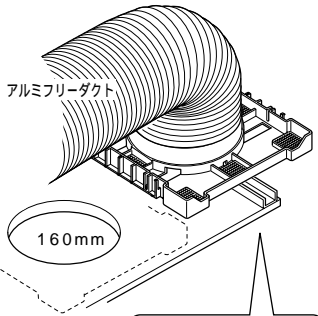

換気パイプ 150用

壁・天井への換気扇の取り付けに使用します。磁石付なので、EGアダプター等で探知し、ホルソー等で穴あけできます。磁石バーを引っ張りながら換気扇固定台座を固定できるので、一人で作業できます。壁への取り付けは、付属のタッピンねじを閉め込むだけ。

品番: PYPB-150

入数: 1 色: ミルキーホワイト

《壁に取り付ける場合》

《天井に取り付ける場合》

CD管片サドル

サイズ追加

関連品 2007  
総合カタログ  
P263

36サイズ用

CD管を露出配管する場合の固定に使用します。ビス1本でガッチリ固定できます。仮固定できるビス穴付。

CD単層波付管 36用

品番: KTC-36

入数: 20/袋 色: オレンジ

CD管ステップ

品種追加

関連品 2007  
総合カタログ  
P271

スクリュー釘付

釘がセット済ですからそのまま打ち込み、ガッチリ固定できます。ステップ内側に設けてあるリップによりCD単層波付管のズレを防ぎます。

CD単層波付管 28用

品番: CSP-28

入数: 50/袋 色: オレンジ

カクフレキ用ブロックコネクタ(丸型)

品種追加

### サイズ追加

外径寸法：500×420×30mm