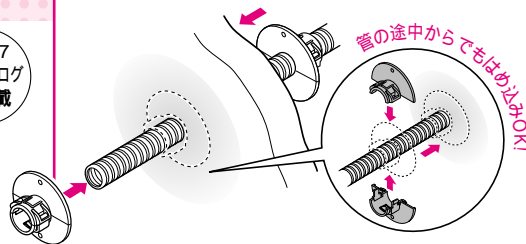

#### 貫通穴への管固定に

PF管を壁(床)貫通穴へ固定する場合に使用します。繰り返し、使用できます。

2007  
総合カタログ  
未掲載

自己消火性樹脂製

品番：MFSY-(16,22)

入数：10/袋 色：ベージュ

壁(床)に取り付け簡単！(はめ込むだけ)

#### ハーフPC工法の養生に

貫通穴までコンクリートがまわりますから、すき間がなくなり、現場打ちでの躯体欠損が最小限に押さえられます。

ハーフPC板の例(FR板)