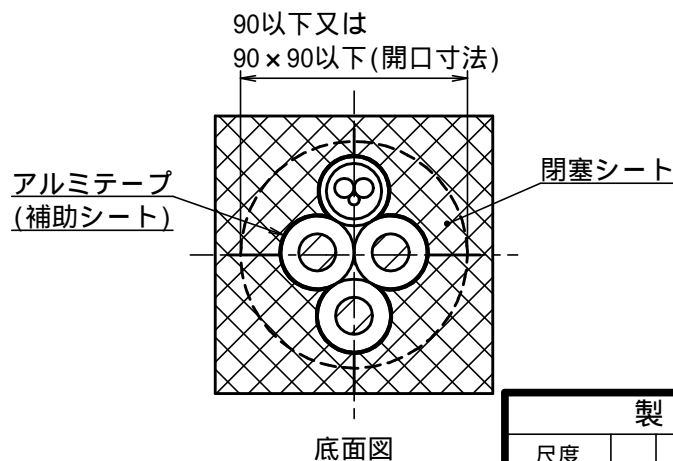

# 標準施工図

国土交通大臣認定

PS060FL-1027

## 製品仕様図

尺度	品名	タイカブラック・パテエース
1 / 3		MTKB-A 中空床 / 標準施工図 (ケーブル・電線管)
第三角法	図番	DK33289A

2) 製品のご使用は、所轄行政機関にご確認ください。  
注1) 「認定書」の仕様に基づき、正しく施工してください。

**未来工業株式会社**