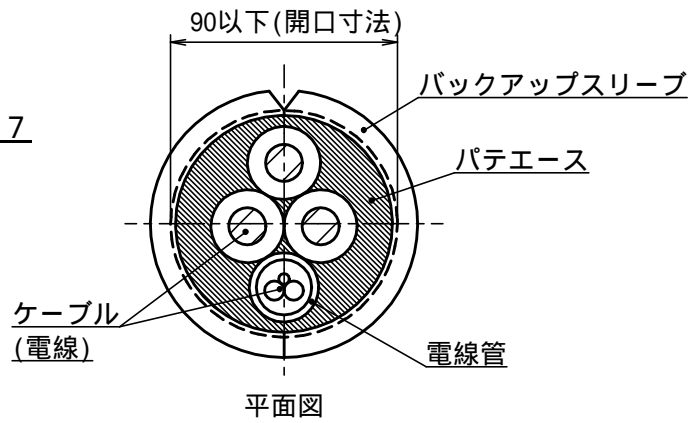

# 標準施工図

国土交通大臣認定

PS060FL-1027

## 製品仕様図

尺度	品名	タイカブラック・パテエース
1 / 3		MTKB-A 中空床 / 標準施工図 (ケーブル・電線管)
第三角法	図番	DK33289A

2) 製品のご使用は、所轄行政機関にご確認ください。  
注1) 「認定書」の仕様に基づき、正しく施工してください。

**未来工業株式会社**