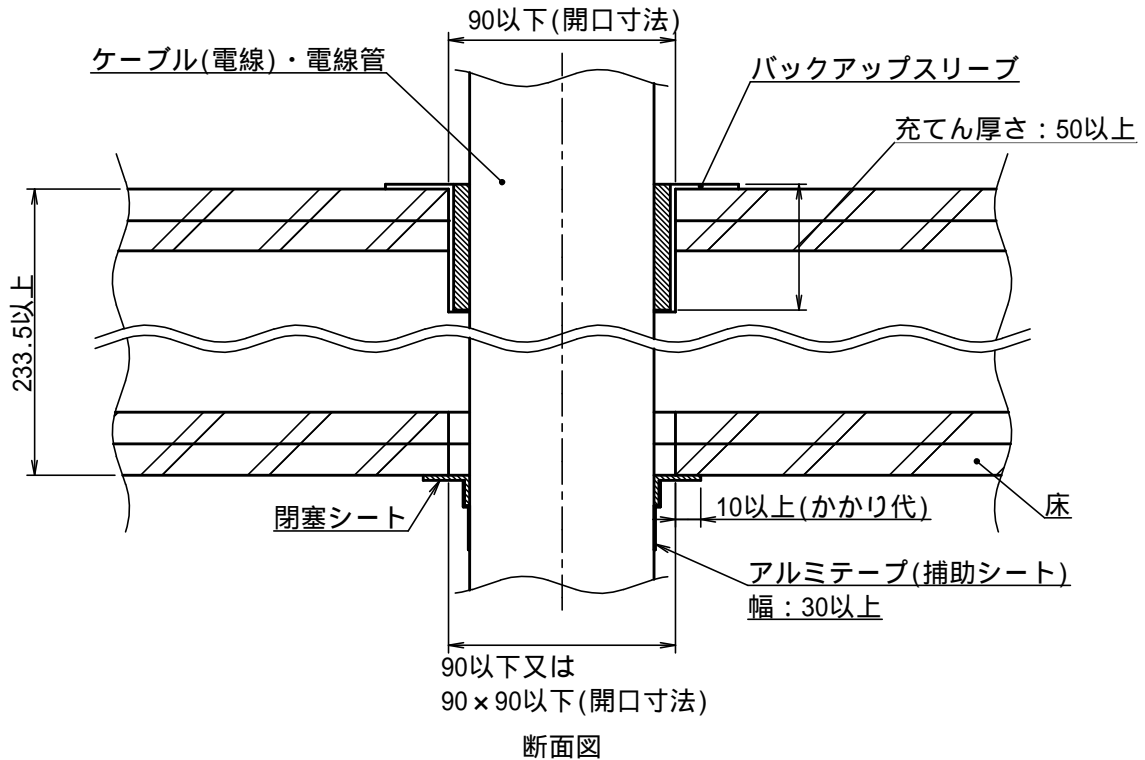

# 標準施工図

国土交通大臣認定

PS060FL-1027

## 製品仕様図

尺度	品名	タイカブラック・パテエース
1 / 3		MTKB-A 中空床 / 標準施工図 (ケーブル・電線管)
第三角法	図番	DK33289A

2) 製品のご使用は、所轄行政機関にご確認ください。  
注1) 「認定書」の仕様に基づき、正しく施工してください。

**未来工業株式会社**