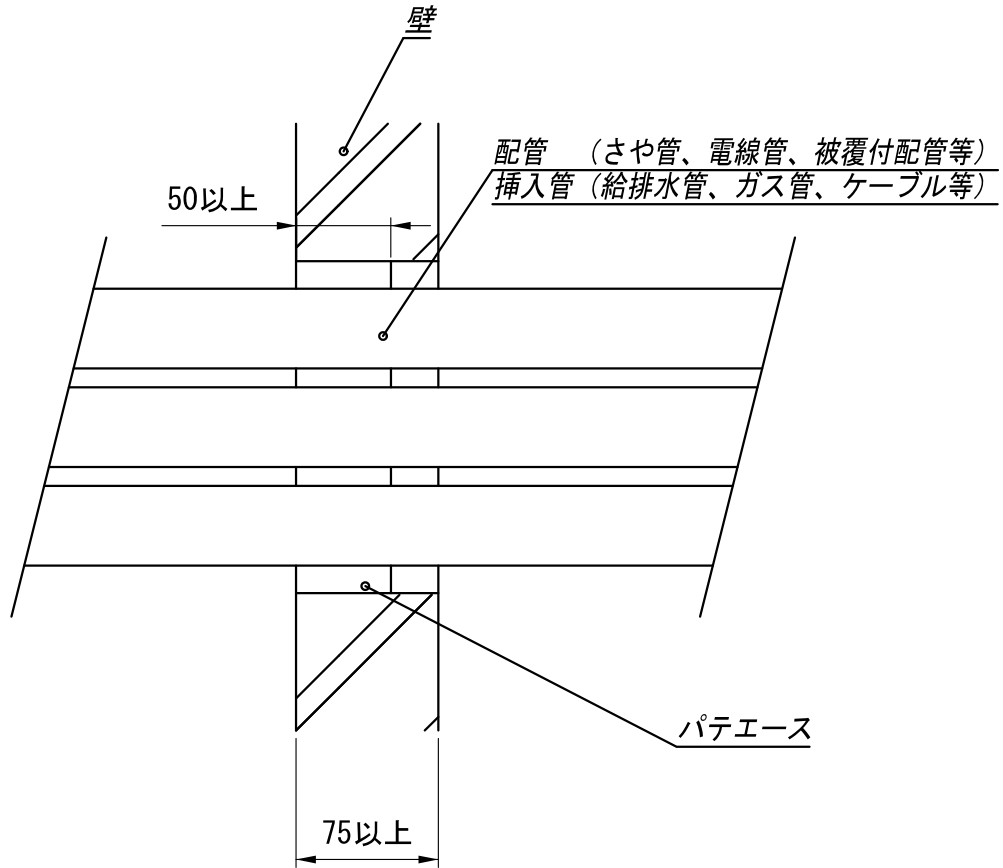

標準施工図

国土交通大臣認定

PS060WL-0540

製品仕様図

尺度	品	タイカブラック・パテエース
1/5	名	MTKB-A 壁／標準施工図 (ケーブル・電線管・給排水管)
第三角法	図番	B054040A-1

2) 製品のご使用は、所轄行政機関にご確認ください。

注1) 「認定書」の仕様に基づき、正しく施工してください。

未来工業株式会社

標準施工図

国土交通大臣認定

PS060WL-0540

製品仕様図

尺度	品名	タイカブラック・パテエース
1/5		MTKB-A 壁/標準施工図 (ケーブル・電線管・給排水管)
第三角法	図番	B054040A-2

未来工業株式会社

2) 製品のご使用は、所轄行政機関にご確認ください。

注1) 「認定書」の仕様に基づき、正しく施工してください。

KK23-011号

製品仕様図

尺度	品	タイカブラック・パテエース
1/5	名	MTKB-A 壁/標準施工図 (ケーブル・電線管・給排水管)
第三角法	図番	B054040A-4

2) 製品のご使用は、所轄行政機関にご確認ください。
注1) 「評価書」の仕様に基づき、正しく施工してください。

未来工業株式会社