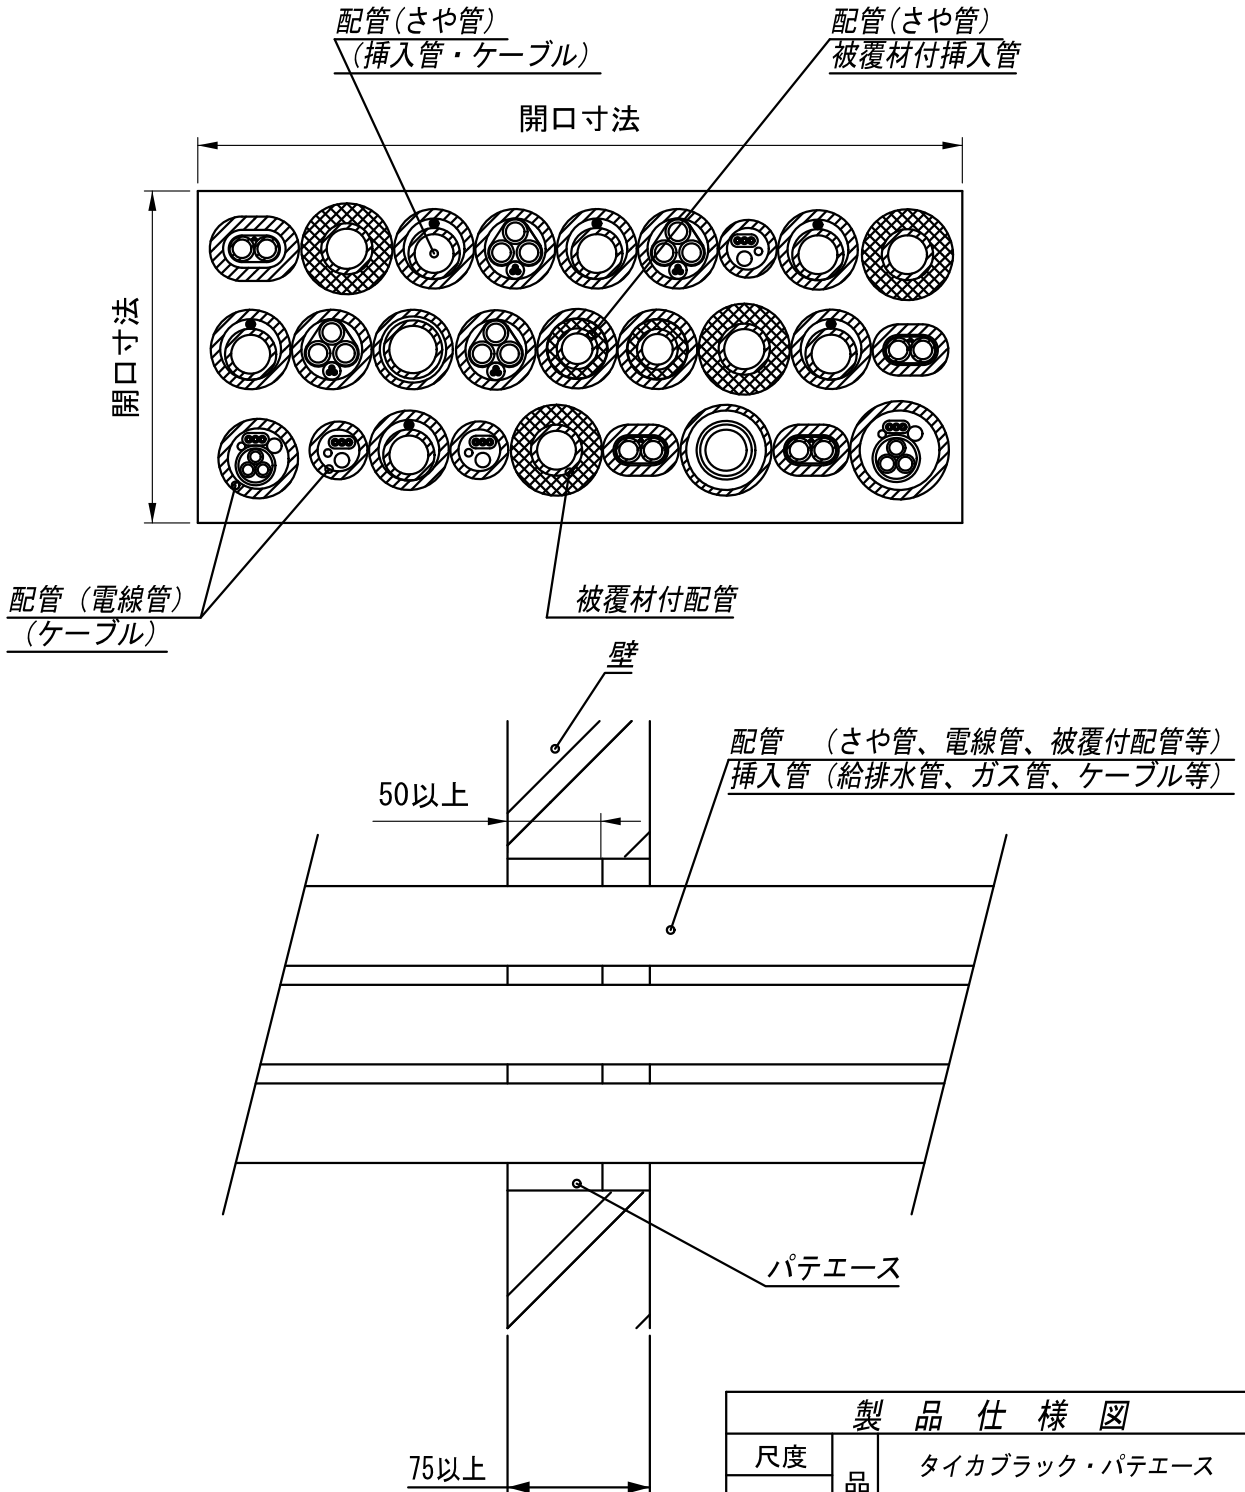

標準施工図

国土交通大臣認定

PS060WL-0540

製品仕様図

尺度	品	タイカブラック・パテエース
1/5	名	MTKB-A 壁／標準施工図 (ケーブル・電線管・給排水管)
第三角法	図番	B054040A-1

2) 製品のご使用は、所轄行政機関にご確認ください。

注1) 「認定書」の仕様に基づき、正しく施工してください。

未来工業株式会社

標準施工図

国土交通大臣認定

PS060WL-0540

製品仕様図

尺度	品名	タイカブラック・パテエース
1/5		MTKB-A 壁/標準施工図 (ケーブル・電線管・給排水管)
第三角法	図番	B054040A-2

未来工業株式会社

2) 製品のご使用は、所轄行政機関にご確認ください。

注1) 「認定書」の仕様に基づき、正しく施工してください。

標準施工図

(一財) 日本消防設備安全センター性能評定 (共住区画)

KK23-011号

製品仕様図		
尺度	品	タイカブラック・パテエース
1/5	名	MTKB-A 壁/標準施工図 (ケーブル・電線管・給排水管)
第三角法	図番	B054040A-3

2) 製品のご使用は、所轄行政機関にご確認ください。
 注1) 「評定書」の仕様に基づき、正しく施工してください。

未来工業株式会社

標準施工図

(一財) 日本消防設備安全センター性能評価 (共住区画)

KK23-011号

製品仕様図

尺度	品	タイカブラック・パテエース
1/5	名	MTKB-A 壁/標準施工図 (ケーブル・電線管・給排水管)
第三角法	図番	B054040A-4

2) 製品のご使用は、所轄行政機関にご確認ください。
注1) 「評価書」の仕様に基づき、正しく施工してください。

未来工業株式会社