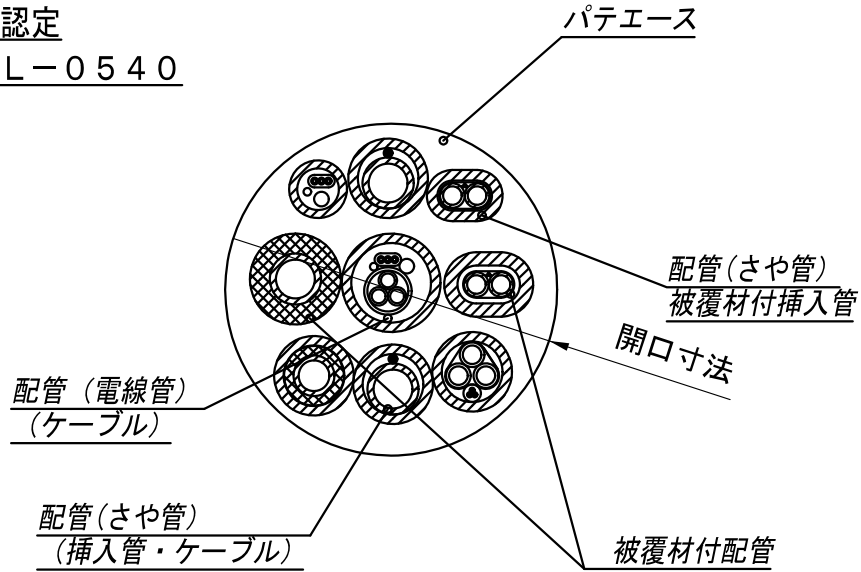

標準施工図

国土交通大臣認定

PS060WL-0540

製品仕様図

尺度	品	タイカブラック・パテエース
1/5	名	MTKB-A 壁／標準施工図 (ケーブル・電線管・給排水管)
第三角法	図番	B054040A-1

2) 製品のご使用は、所轄行政機関にご確認ください。

注1) 「認定書」の仕様に基づき、正しく施工してください。

未来工業株式会社

標準施工図

国土交通大臣認定

PS060WL-0540

製品仕様図

尺度	品名	タイカブラック・パテエース
1/5		MTKB-A 壁/標準施工図 (ケーブル・電線管・給排水管)
第三角法	図番	B054040A-2

未来工業株式会社

2) 製品のご使用は、所轄行政機関にご確認ください。

注1) 「認定書」の仕様に基づき、正しく施工してください。

標準施工図

(一財) 日本消防設備安全センター性能評定 (共住区画)

KK23-011号

製品仕様図		
尺度	品	タイカブラック・パテエース
1/5	名	MTKB-A 壁/標準施工図 (ケーブル・電線管・給排水管)
第三角法	図番	B054040A-3

2) 製品のご使用は、所轄行政機関にご確認ください。
 注1) 「評定書」の仕様に基づき、正しく施工してください。

未来工業株式会社

標準施工図

(一財) 日本消防設備安全センター性能評価 (共住区画)

KK23-011号

製品仕様図

尺度	品	タイカブラック・パテエース
1/5	名	MTKB-A 壁/標準施工図 (ケーブル・電線管・給排水管)
第三角法	図番	B054040A-4

2) 製品のご使用は、所轄行政機関にご確認ください。
注1) 「評価書」の仕様に基づき、正しく施工してください。

未来工業株式会社