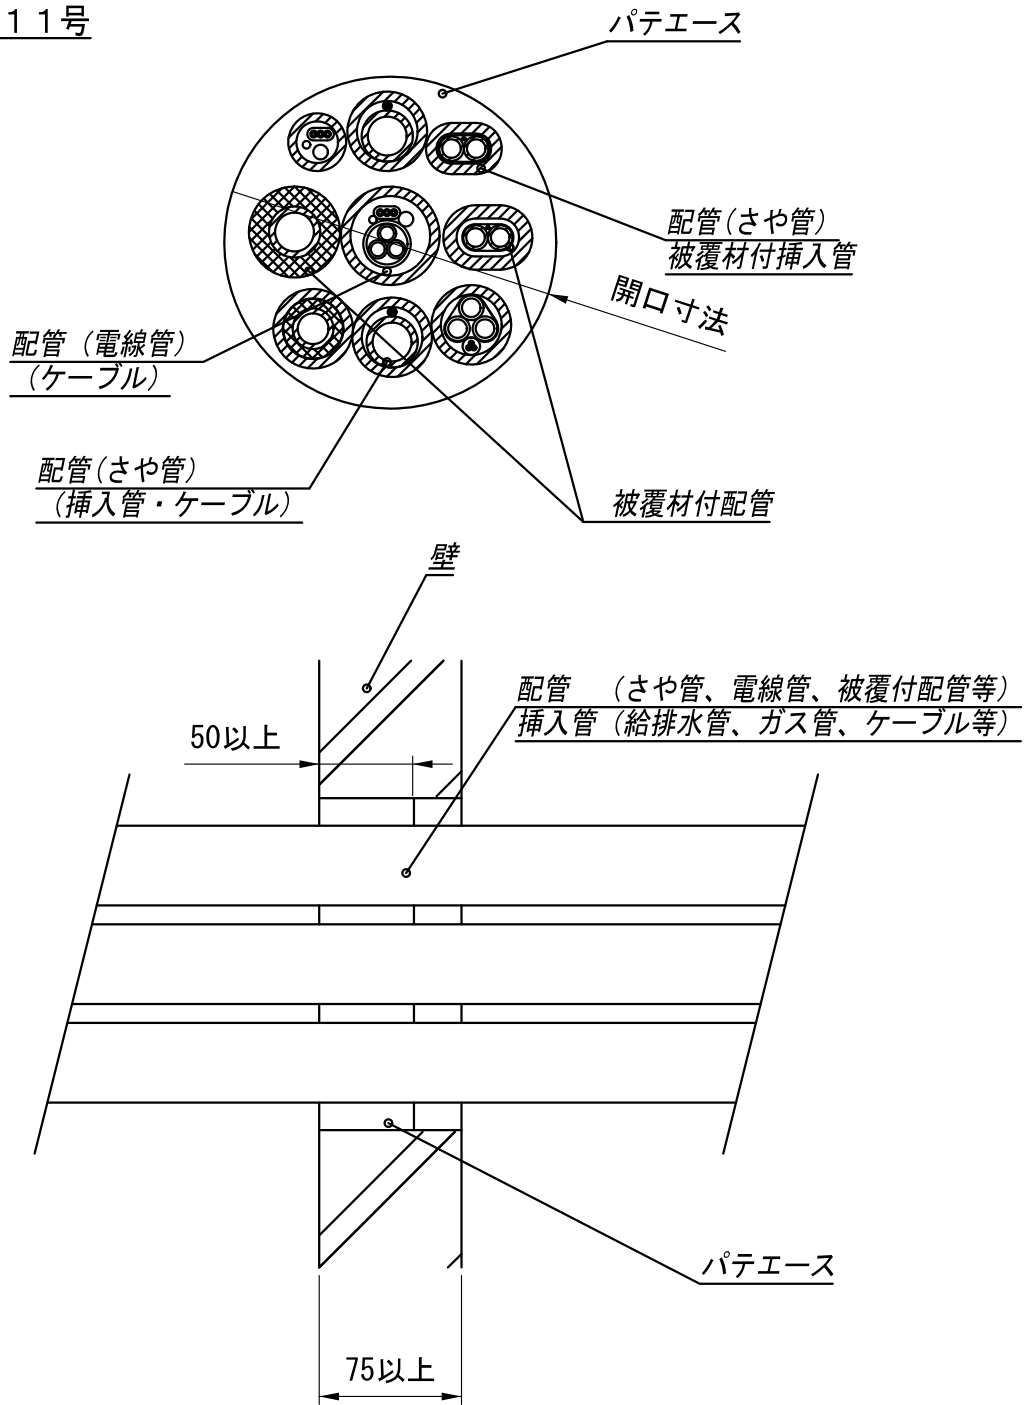

標準施工図

国土交通大臣認定

PS060WL-0540

製品仕様図

尺度	品	タイカブラック・パテエース
1/5	名	MTKB-A 壁／標準施工図 (ケーブル・電線管・給排水管)
第三角法	図番	B054040A-1

2) 製品のご使用は、所轄行政機関にご確認ください。

注1) 「認定書」の仕様に基づき、正しく施工してください。

未来工業株式会社

標準施工図

国土交通大臣認定

PS060WL-0540

製品仕様図

尺度	品名	タイカブラック・パテエース
1/5		MTKB-A 壁/標準施工図 (ケーブル・電線管・給排水管)
第三角法	図番	B054040A-2

未来工業株式会社

2) 製品のご使用は、所轄行政機関にご確認ください。

注1) 「認定書」の仕様に基づき、正しく施工してください。

標準施工図

(一財) 日本消防設備安全センター性能評定 (共住区画)

KK23-011号

製品仕様図		
尺度	品	タイカブラック・パテエース
1/5	名	MTKB-A 壁/標準施工図 (ケーブル・電線管・給排水管)
第三角法	図番	B054040A-3

2) 製品のご使用は、所轄行政機関にご確認ください。
 注1) 「評定書」の仕様に基づき、正しく施工してください。

未来工業株式会社

標準施工図

(一財) 日本消防設備安全センター性能評価 (共住区画)

KK23-011号

製品仕様図

尺度	品	タイカブラック・パテエース
1/5	名	MTKB-A 壁/標準施工図 (ケーブル・電線管・給排水管)
第三角法	図番	B054040A-4

2) 製品のご使用は、所轄行政機関にご確認ください。
注1) 「評価書」の仕様に基づき、正しく施工してください。

未来工業株式会社