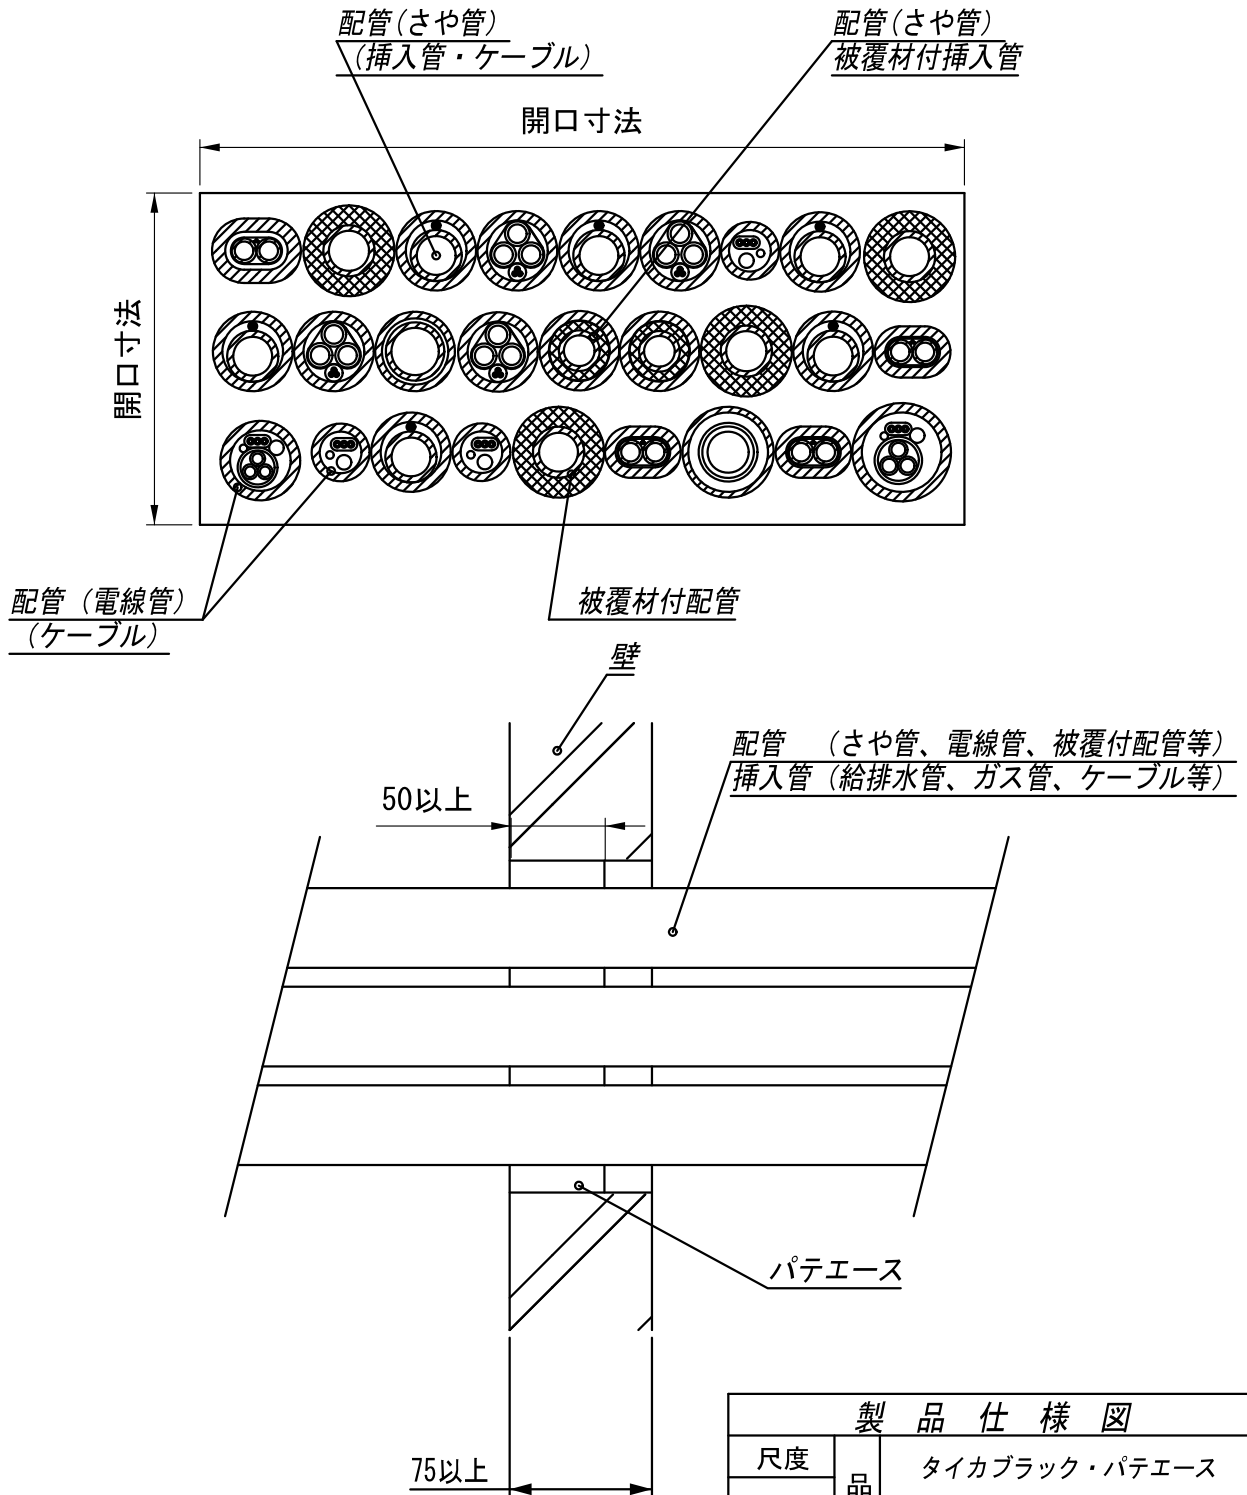

標準施工図

国土交通大臣認定

PS060WL-0540

製品仕様図

尺度	品	タイカブラック・パテエース
1/5	名	MTKB-A 壁／標準施工図 (ケーブル・電線管・給排水管)
第三角法	図番	B054040A-1

2) 製品のご使用は、所轄行政機関にご確認ください。

注1) 「認定書」の仕様に基づき、正しく施工してください。

未来工業株式会社

標準施工図

国土交通大臣認定

PS060WL-0540

製品仕様図

尺度	品名	タイカブラック・パテエース
1/5		MTKB-A 壁/標準施工図 (ケーブル・電線管・給排水管)
第三角法	図番	B054040A-2

未来工業株式会社

2) 製品のご使用は、所轄行政機関にご確認ください。

注1) 「認定書」の仕様に基づき、正しく施工してください。

標準施工図

(一財) 日本消防設備安全センター性能評定 (共住区画)

KK23-011号

製品仕様図		
尺度	品	タイカブラック・パテエース
1/5	名	MTKB-A 壁/標準施工図 (ケーブル・電線管・給排水管)
第三角法	図番	B054040A-3

2) 製品のご使用は、所轄行政機関にご確認ください。
 注1) 「評定書」の仕様に基づき、正しく施工してください。

未来工業株式会社

標準施工図

(一財) 日本消防設備安全センター性能評価 (共住区画)

KK23-011号

製品仕様図

尺度	品	タイカブラック・パテエース
1/5	名	MTKB-A 壁/標準施工図 (ケーブル・電線管・給排水管)
第三角法	図番	B054040A-4

2) 製品のご使用は、所轄行政機関にご確認ください。
注1) 「評価書」の仕様に基づき、正しく施工してください。

未来工業株式会社