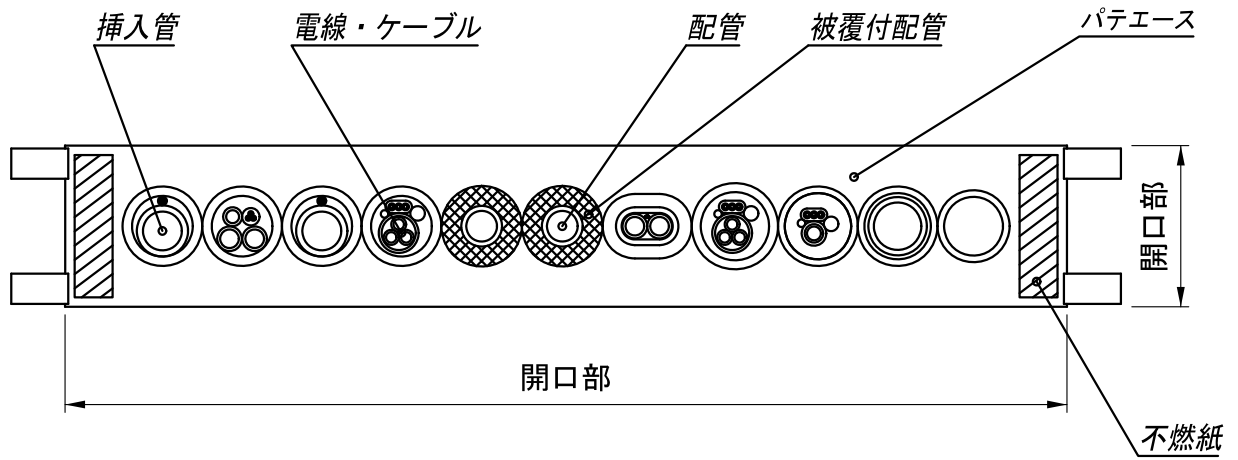

標準施工図

国土交通大臣認定

PS060FL-0477-1

製品仕様図		
尺度	品名	タイカブラック・パテエース
		MTKB-A 床／標準施工図 (ケーブル・電線管・給排水管)
第三角法	図番	B047740B

2) 製品のご使用は、所轄行政機関にご確認ください。

注1) 「認定書」の仕様に基づき、正しく施工してください。

未来工業株式会社