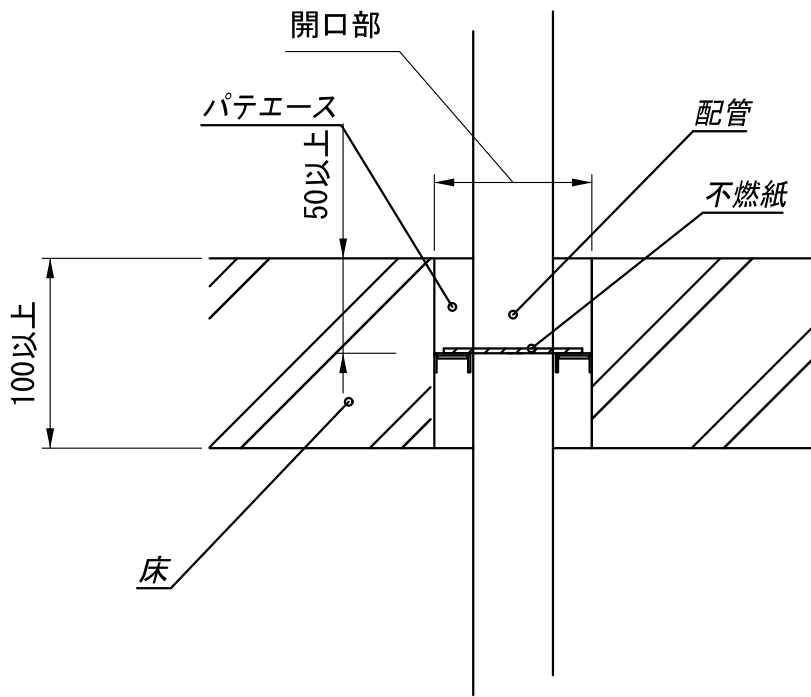

標準施工図

国土交通大臣認定

PS060FL-0477-1

製品仕様図		
尺度	品名	タイカブラック・パテエース
		MTKB-A 床／標準施工図 (ケーブル・電線管・給排水管)
第三角法	図番	B047740B

2) 製品のご使用は、所轄行政機関にご確認ください。

注1) 「認定書」の仕様に基づき、正しく施工してください。

未来工業株式会社