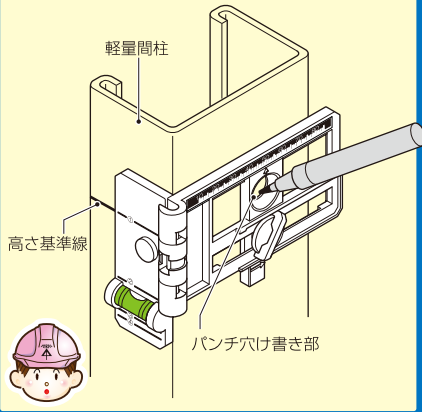

軽量間柱へのパンチ穴のけ書き