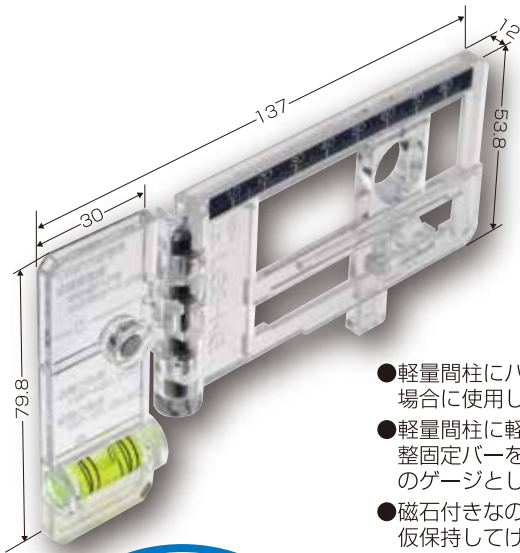

ミライ

軽量間柱へのけ書き工具

LGS用け書きゲージ

品番：LGS-KG

軽量間柱に
パンチ穴のけ書きが
簡単にできる!

早い! 正確! ズレにくい!

け書き位置は、
1mm単位で調整可能です。

穴サイズ：W3/8ボルト用

未来工業株式会社

軽量間柱へのけ書き工具

LGS用け書きゲージ

- 軽量間柱にパンチ穴をけ書く場合に使用します。
- 軽量間柱に軽量間仕切り用調整固定バーを取り付けるためのゲージとして使用できます。
- 磁石付きなので、軽量間柱に仮保持してけ書きができます。

**軽量間柱へのけ書きが簡単！
これひとつで様々な使い方ができます。**

ツマミを反時計回りに緩め、各々の位置に目盛り合わせ印をスライドさせ合わせ、ツマミを時計回りに締め付け固定します。