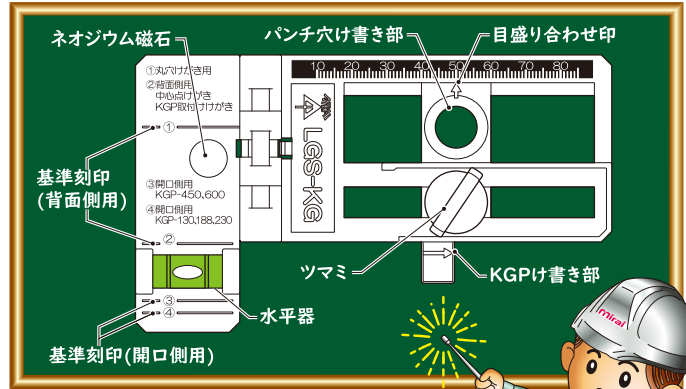

ミライ

軽量間柱へのけ書き工具

LGS用け書きゲージ

品番：LGS-KG

軽量間柱に
パンチ穴のけ書きが
簡単にできる!

早い! 正確! ズレにくい!

け書き位置は、
1mm単位で調整可能です。

穴サイズ：W3/8ボルト用

未来工業株式会社

軽量間柱へのけ書き工具

LGS用け書きゲージ

- 軽量間柱にパンチ穴をけ書く場合に使用します。
- 軽量間柱に軽量間仕切り用調整固定バーを取り付けるためのゲージとして使用できます。
- 磁石付きなので、軽量間柱に仮保持してけ書きができます。

**軽量間柱へのけ書きが簡単！
これひとつで様々な使い方ができます。**

ツマミを反時計回りに緩め、各々の位置に目盛り合わせ印をスライドさせ合わせ、ツマミを時計回りに締め付け固定します。