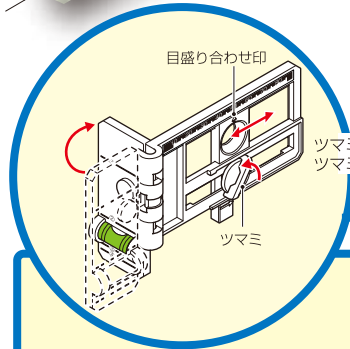

ミライ

軽量間柱へのけ書き工具

LGS用け書きゲージ

品番：LGS-KG

軽量間柱に
パンチ穴のけ書きが
簡単にできる!

早い! 正確! ズレにくい!

け書き位置は、
1mm単位で調整可能です。

穴サイズ：W3/8ボルト用

未来工業株式会社

軽量間柱へのけ書き工具

LGS用け書きゲージ

- 軽量間柱にパンチ穴をけ書く場合に使用します。
- 軽量間柱に軽量間仕切り用調整固定バーを取り付けるためのゲージとして使用できます。
- 磁石付きなので、軽量間柱に仮保持してけ書きができます。

**軽量間柱へのけ書きが簡単！
これひとつで様々な使い方ができます。**

ツマミを反時計回りに緩め、各々の位置に目盛り合わせ印をスライドさせ合わせ、ツマミを時計回りに締め付け固定します。