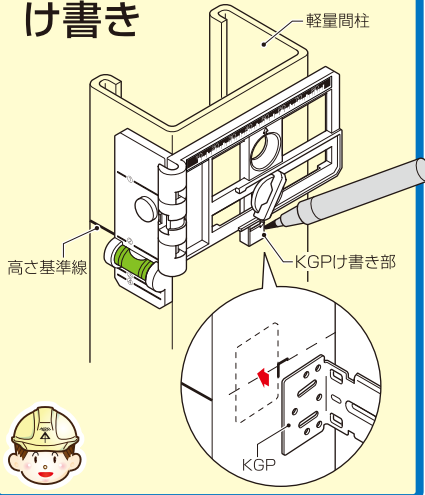

軽量間柱へのKGP取り付け位置のけ書き