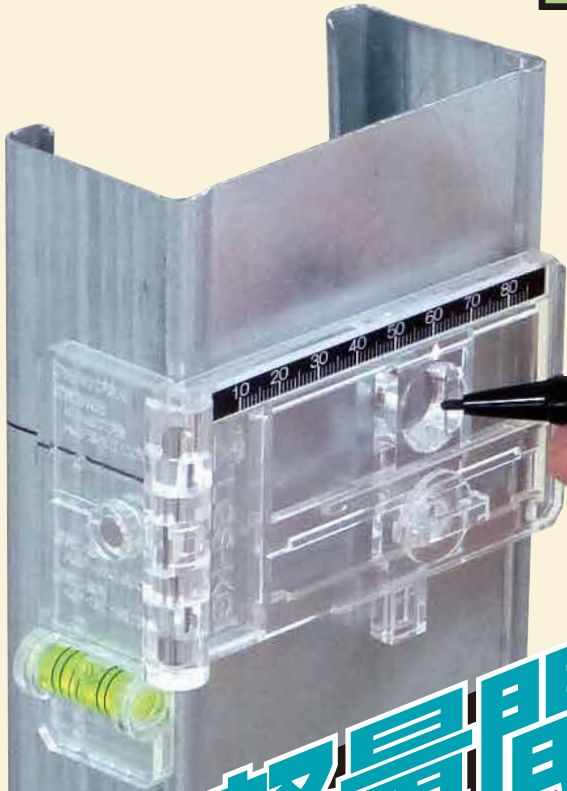

ミライ

軽量間柱へのけ書き工具

LGS用け書きゲージ

品番：LGS-KG

軽量間柱に
パンチ穴のけ書きが
簡単にできる!

早い! 正確! ズレにくい!

け書き位置は、
1mm単位で調整可能です。

穴サイズ：W3/8ボルト用

未来工業株式会社

軽量間柱へのけ書き工具

LGS用け書きゲージ

- 軽量間柱にパンチ穴をけ書く場合に使用します。
- 軽量間柱に軽量間仕切り用調整固定バーを取り付けるためのゲージとして使用できます。
- 磁石付きなので、軽量間柱に仮保持してけ書きができます。

**軽量間柱へのけ書きが簡単！
これひとつで様々な使い方ができます。**

ツマミを反時計回りに緩め、各々の位置に目盛り合わせ印をスライドさせ合わせ、ツマミを時計回りに締め付け固定します。