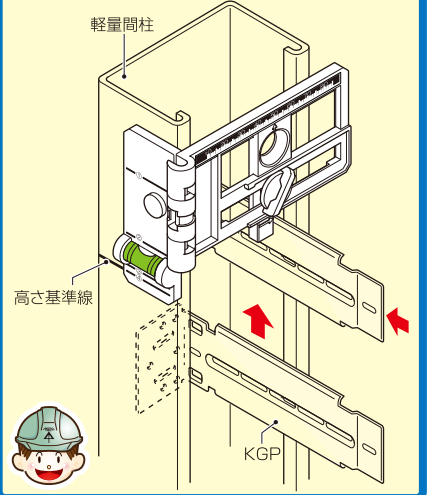

未来工業株式会社

軽量間柱へのけ書き工具

LGS用け書きゲージ

- 軽量間柱にパンチ穴をけ書く場合に使用します。
- 軽量間柱に軽量間仕切り用調整固定バーを取り付けるためのゲージとして使用できます。
- 磁石付きなので、軽量間柱に仮保持してけ書きができます。

**軽量間柱へのけ書きが簡単！
これひとつで様々な使い方ができます。**

ツマミを反時計回りに緩め、各々の位置に目盛り合わせ印をスライドさせ合わせ、ツマミを時計回りに締め付け固定します。

け書き不要
ゲージを使って直接取付！

軽量間柱へのパンチ穴のけ書き

軽量間柱へのKGP取り付け位置のけ書き

軽量間柱開口側へのKGP取り付け

品番	適合軽量間柱	適用調整固定バー	入数	希望小売価格 (税抜)
LGS-KG	角スタッド、C型スタッド	KGP-130、KGP-188、KGP-230、KGP-450、KGP-600	1	3,000

JIS認証取得

MIRAI 未来工業株式会社

本社：岐阜県安八郡輪之内町榎1695-1 〒503-0201 TEL(0584)68-0001(代) FAX(0584)69-3900
 支店：山台：TEL(022)367-8250(代) FAX(0584)83-0235 新潟：TEL(025)269-0269(代) FAX(0584)83-0865
 東京：TEL(03)3527-3942(代) FAX(0584)83-0645 名古屋：TEL(052)957-2733(代) FAX(0584)83-0650
 大阪：TEL(06)6765-4810(代) FAX(0584)83-0654 中国：TEL(087)882-2040(代) FAX(0584)83-0659
 福岡：TEL(092)937-2215(代) FAX(0584)83-0326
 営業所：札幌：TEL(011)663-3233(代) FAX(0584)83-0233 旭川：TEL(0166)21-8848(代) FAX(0584)83-0234
 盛岡：TEL(019)637-7097(代) FAX(0584)83-0231 仙台：TEL(022)367-8250(代) FAX(0584)83-0235
 郡山：TEL(024)991-8998(代) FAX(0584)83-0232 新潟：TEL(025)269-0269(代) FAX(0584)83-0865
 松本：TEL(0263)97-3141(代) FAX(0584)83-0517 北陸：TEL(076)292-3611(代) FAX(0584)83-0830
 水戸：TEL(0295)52-2155(代) FAX(0584)83-0643 石川：TEL(048)652-9221(代) FAX(0584)83-0644
 東京：TEL(03)3527-3942(代) FAX(0584)83-0645 千葉：TEL(043)227-1605(代) FAX(0584)83-0646
 横浜：TEL(045)313-6591(代) FAX(0584)83-0647 静岡：TEL(054)236-1505(代) FAX(0584)83-0648
 名古屋：TEL(052)957-2733(代) FAX(0584)83-0650 大垣：TEL(0584)68-0002(代) FAX(0584)83-0652
 大阪：TEL(06)6765-4810(代) FAX(0584)83-0654 神戸：TEL(078)674-0468(代) FAX(0584)83-0656
 高松：TEL(087)882-2040(代) FAX(0584)83-0659 岡山：TEL(086)921-2905(代) FAX(0584)83-0663
 広島：TEL(082)545-9280(代) FAX(0584)83-0664 福岡：TEL(092)937-2215(代) FAX(0584)83-0326
 大分：TEL(097)589-8570(代) FAX(0584)83-0325 長崎：TEL(0957)43-0575(代) FAX(0584)83-0327
 熊本：TEL(0968)38-5622(代) FAX(0584)83-0328 鹿児島：TEL(099)250-6311(代) FAX(0584)83-0324
 沖縄：TEL(098)894-6481(代) FAX(0584)83-0323
 工場：山形、茨城第1、茨城第2、茨城第3、大垣、垂井、熊本第1、熊本第2