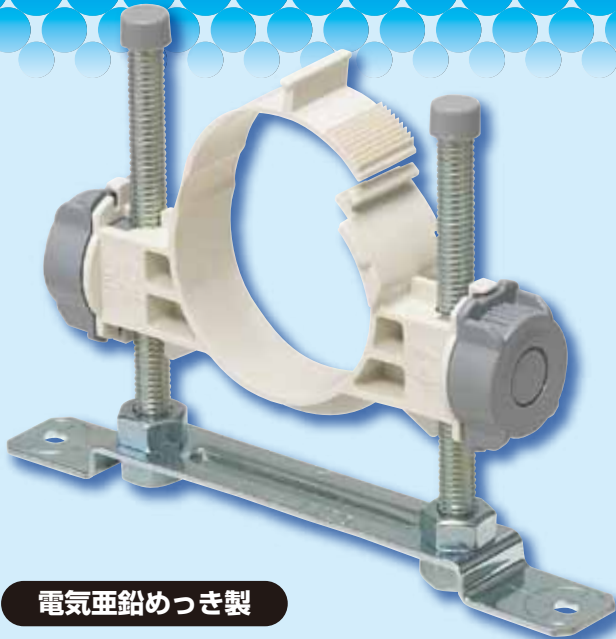

工具なしで高さ調整できる究極のレベルバンド

# レベルマスターハンズロック

電気亜鉛めっき製

ガス式鋏打機での固定も可能!!  
**スチールベース**

ガス式鋏打機での固定、アンカービスでの固定どちらにも対応しています。

●ガス式鋏打機で固定しやすいスコアマーク付

工具なしで、すばやく高さ調整が可能!!

**クイック調整**

①ひねって解除

左右のロックナットを同時に180度回して解除。

②高さを調整

ロックナットを持ったまま高さを調整

③ひねってロック!

左右のロックナットを同時に180度戻してロック。

●簡単に取り外し可能なのでボルトの交換・分解・再組み立てもラクラク!

工具なしで管の固定も可能!!

**ワンプッシュ固定**

### 特長

- 床面および天井面の横走り排水管用の支持金具です。
- 工具要らずで、施工が簡単です。
- 配管の固定は、バンドのフタを押し込むだけのワンプッシュ。
- 結束線による強固な固定も可能です。
- 本体は軽くて扱いやすい樹脂製で、配管の仮置きもできます。
- 好きな長さのボルトに交換が可能です。
- ガス式鋏打機固定、アンカービス固定どちらにも対応できるスチール製ベースプレートです。

品番	ボルト長さ(H)	高さ調整範囲(h)	L	P1	P2	適合管外径(φD)	適合管		ケース入数	最小入数
							(耐火)VP	耐火二層管		
LM3-50A12	120	54~120							10	10
LM3-50A15	150	54~150							10	10
LM3-50A20	200	54~200	177	160	95	60~62	50A	40A	10	10
LM3-50A25	250	54~250							10	10
LM3-50A30	300	54~300							10	10
LM3-75A12	120	61~120							10	10
LM3-75A15	150	61~150							10	10
LM3-75A20	200	61~200	202	185	120	89~91	75A	65A	10	10
LM3-75A25	250	61~250							10	10
LM3-75A30	300	61~300							10	10