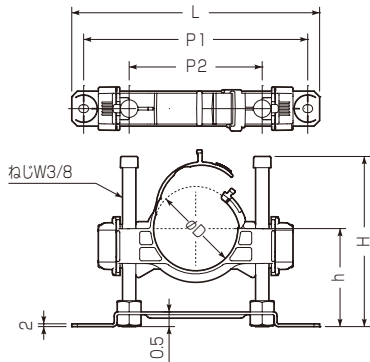

左右のロックナットを同時に180度回して解除。

②高さを調整

ロックナットを持ったまま高さを調整

③ひねってロック!

左右のロックナットを同時に180度戻してロック。

●簡単に取り外し可能なのでボルトの交換・分解・再組み立てもラクラク!

工具なしで管の固定も可能!!

**ワンプッシュ固定**

配管の固定は、バンドのフタを押し込むだけのワンプッシュ固定です。  
※解除はサイドのツメを持ち上げてバンドを抜いて下さい。(マイナスドライバーを使用するとさらに簡単です。)

●結束線による強固な固定も可能です。

### 特長

- 床面および天井面の横走り排水管用の支持金具です。
- 工具要らずで、施工が簡単です。
- 配管の固定は、バンドのフタを押し込むだけのワンプッシュ。
- 結束線による強固な固定も可能です。
- 本体は軽くて扱いやすい樹脂製で、配管の仮置きもできます。
- 好きな長さのボルトに交換が可能です。
- ガス式鋏打機固定、アンカービス固定どちらにも対応できるスチール製ベースプレートです。

品番	ボルト長さ(H)	高さ調整範囲(h)	L	P1	P2	適合管外径(φD)	適合管		ケース入数	最小入数
							(耐火)VP	耐火二層管		
LM3-50A12	120	54~120							10	10
LM3-50A15	150	54~150							10	10
LM3-50A20	200	54~200	177	160	95	60~62	50A	40A	10	10
LM3-50A25	250	54~250							10	10
LM3-50A30	300	54~300							10	10
LM3-75A12	120	61~120							10	10
LM3-75A15	150	61~150							10	10
LM3-75A20	200	61~200	202	185	120	89~91	75A	65A	10	10
LM3-75A25	250	61~250							10	10
LM3-75A30	300	61~300							10	10