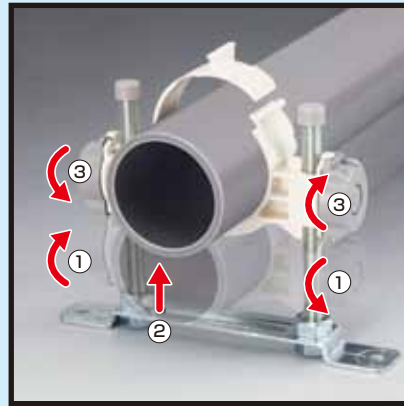

# レベルマスターハンズロック

電気亜鉛めっき製

ガス式鋏打機での固定も可能!!  
**スチールベース**

ガス式鋏打機での固定、アンカービスでの固定どちらにも対応しています。

●ガス式鋏打機で固定しやすいスコアマーク付

工具なしで、すばやく高さ調整が可能!!

**クイック調整**

①ひねって解除

左右のロックナットを同時に180度回して解除。

②高さを調整

ロックナットを持ったまま高さを調整

③ひねってロック!

左右のロックナットを同時に180度戻してロック。

●簡単に取り外し可能なのでボルトの交換・分解・再組み立てもラクラク!

工具なしで管の固定も可能!!

**ワンプッシュ固定**

配管の固定は、バンドのフタを押し込むだけのワンプッシュ固定です。  
※解除はサイドのツメを持ち上げてバンドを抜いて下さい。(マイナスドライバーを使用するとさらに簡単です。)

●結束線による強固な固定も可能です。

### 特長

- 床面および天井面の横走り排水管用の支持金具です。
- 工具要らずで、施工が簡単です。
- 配管の固定は、バンドのフタを押し込むだけのワンプッシュ。
- 結束線による強固な固定も可能です。
- 本体は軽くて扱いやすい樹脂製で、配管の仮置きもできます。
- 好きな長さのボルトに交換が可能です。
- ガス式鋏打機固定、アンカービス固定どちらにも対応できるスチール製ベースプレートです。

品番	ボルト長さ(H)	高さ調整範囲(h)	L	P1	P2	適合管外径(φD)	適合管		ケース入数	最小入数
							(耐火)VP	耐火二層管		
LM3-50A12	120	54~120							10	10
LM3-50A15	150	54~150							10	10
LM3-50A20	200	54~200	177	160	95	60~62	50A	40A	10	10
LM3-50A25	250	54~250							10	10
LM3-50A30	300	54~300							10	10
LM3-75A12	120	61~120							10	10
LM3-75A15	150	61~150							10	10
LM3-75A20	200	61~200	202	185	120	89~91	75A	65A	10	10
LM3-75A25	250	61~250							10	10
LM3-75A30	300	61~300							10	10