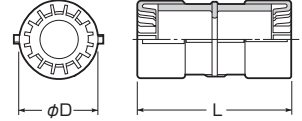

ミラフレキ
SS ミラフレキ
SD

Gタイプ

ベージュ色

ミルクィホワイト色

グレー色

黒色

- 管相互の接続に使用します。
 - 接続も解除も一発でOK！スリムなストレートタイプです。
 - リングを使用すれば、防水型にできます。
- ※PF管はミラフレキSSをご使用ください。➡394頁

色	品番	適合管	φD	L	入数	最小入数	希望小売価格(税抜)
ベージュ	MFSC-14G	※PF管14	30	58	100	10	82
	MFSC-16G	※PF管16	31.5	62	100	10	82
	MFSC-22G	※PF管22	39.5	79	100	10	110
	MFSC-28G	※PF管28	47	98	50	10	200
	MFSC-36G	※PF管36	58	119	50	1	360
	MFSC-42G	※PF管42	65.5	134.5	20	1	600
	MFSC-54G	※PF管54	78	164	12	1	740
ミルクィホワイト	MFSC-16GM	※PF管16	31.5	62	100	10	82
	MFSC-22GM	※PF管22	39.5	79	100	10	110
	MFSC-28GM	※PF管28	47	98	50	10	200
	MFSC-36GM	※PF管36	58	119	50	1	360
	MFSC-42GM	※PF管42	65.5	134.5	20	1	600
	MFSC-54GM	※PF管54	78	164	12	1	740
グレー	MFSC-14GH	※PF管14	30	58	100	10	82
	MFSC-16GH	※PF管16	31.5	62	100	10	82
	MFSC-22GH	※PF管22	39.5	79	100	10	110
	MFSC-28GH	※PF管28	47	98	50	10	200
	MFSC-36GH	※PF管36	58	119	50	1	360
	MFSC-42GH	※PF管42	65.5	134.5	20	1	600
	MFSC-54GH	※PF管54	78	164	12	1	740
黒	MFSC-16GK	※PF管16	31.5	62	100	10	82
	MFSC-22GK	※PF管22	39.5	79	100	10	110
	MFSC-28GK	※PF管28	47	98	50	10	200
	MFSC-36GK	※PF管36	58	119	50	1	360
	MFSC-42GK	※PF管42	65.5	134.5	20	1	600
	MFSC-54GK	※PF管54	78	164	12	1	740