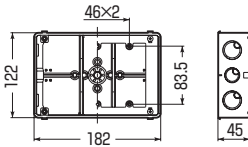

6個用
CSW-6F
・仕切板(19M)付
・継ぎピン付

- 間仕切り壁への設置に最適な平塗代カバー付です。(打込みにご使用の際は、別途養生テープを貼ってください。)
- 仕切板付(2~6個用)

■1個用

側面ロックアウト 上下 22(25)×2
横 22-22(25-25)×2

■2個用

側面ロックアウト 上下 22-16-22(25-19-25)×2
横 22-22(25-25)×2

■3個用

側面ロックアウト 上下 22-22-22(25-25-25)×2
横 22-16-22(25-19-25)×2

■3個用(浅形)

側面ロックアウト 上下 22-22-22(25-25-25)×2
横 16-16(19-19)×2

■3個用(深形)

側面ロックアウト 上下 28-28-28(31-31-31)×2
横 22-16-22(25-19-25)×2

■4個用

側面ロックアウト 上下 (28(31)×4)×2
横 22-22(25-25)×2
※ロック28は22-28兼用ロックです。

■5個用

側面ロックアウト 上下 (28(31)×5)×2
横 22-22(25-25)×2
※ロック28は22-28兼用ロックです。

■6個用

側面ロックアウト 上下 (28(31)×6)×2
横 22-22(25-25)×2
※ロック28は22-28兼用ロックです。

■側面ロックアウト無(4~6個用)

品番	L	P
CSW-4F	230	138
CSW-5F	276	184
CSW-6F	322	230

側面 ロック	品番	種類	入数	最小入数	希望小売価格(税抜)
付	CSW-1NF	1個用	50	1	420
	CSW-2NF	2個用	20	1	920
	CSW-3NF	3個用	20	1	1,540
	CSW-3SNF	3個用(浅形)	20	1	1,540
	CSW-3NYF	3個用(深形)	20	1	2,700
	CSW-4NF	4個用	10	1	2,820
無	CSW-4F	4個用	10	1	2,820
	CSW-5F	5個用	10	1	3,240
	CSW-6F	6個用	10	1	4,520
	CSW-4F	4個用	10	1	2,820
	CSW-5F	5個用	10	1	3,240
	CSW-6F	6個用	10	1	4,520