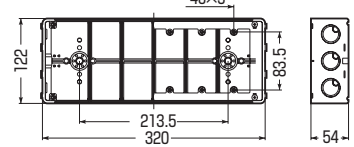

6個用
CSW-6F
・仕切板(19M)付
・継ぎピン付

- 間仕切り壁への設置に最適な平塗代カバー付です。(打込みにご使用の際は、別途養生テープを貼ってください。)
- 仕切板付(2~6個用)

■1個用

側面ロックアウト 上下 22(25)×2
横 22-22(25-25)×2

■2個用

側面ロックアウト 上下 22-16-22(25-19-25)×2
横 22-22(25-25)×2

■3個用

側面ロックアウト 上下 22-22-22(25-25-25)×2
横 22-16-22(25-19-25)×2

■3個用(浅形)

側面ロックアウト 上下 22-22-22(25-25-25)×2
横 16-16(19-19)×2

■3個用(深形)

側面ロックアウト 上下 28-28-28(31-31-31)×2
横 22-16-22(25-19-25)×2

■4個用

側面ロックアウト 上下 (28(31)×4)×2
横 22-22(25-25)×2
※ロック28は22-28兼用ロックです。

■5個用

側面ロックアウト 上下 (28(31)×5)×2
横 22-22(25-25)×2
※ロック28は22-28兼用ロックです。

■6個用

側面ロックアウト 上下 (28(31)×6)×2
横 22-22(25-25)×2
※ロック28は22-28兼用ロックです。

■側面ロックアウト無(4~6個用)

品番	L	P
CSW-4F	230	138
CSW-5F	276	184
CSW-6F	322	230

側面 ロック	品番	種類	入数	最小入数	希望小売価格(税抜)
付	CSW-1NF	1個用	50	1	420
	CSW-2NF	2個用	20	1	920
	CSW-3NF	3個用	20	1	1,540
	CSW-3SNF	3個用(浅形)	20	1	1,540
	CSW-3NYF	3個用(深形)	20	1	2,700
	CSW-4NF	4個用	10	1	2,820
無	CSW-4F	4個用	10	1	2,820
	CSW-5F	5個用	10	1	3,240
	CSW-6F	6個用	10	1	4,520
	CSW-4F	4個用	10	1	2,820
	CSW-5F	5個用	10	1	3,240
	CSW-6F	6個用	10	1	4,520