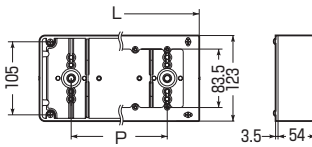

6個用
CSW-6F
・仕切板(19M)付
・継ぎピン付

- 間仕切り壁への設置に最適な平塗代カバー付です。(打込みにご使用の際は、別途養生テープを貼ってください。)
- 仕切板付(2~6個用)

■1個用

側面ロックアウト 上下 22(25)×2
横 22-22(25-25)×2

■2個用

側面ロックアウト 上下 22-16-22(25-19-25)×2
横 22-22(25-25)×2

■3個用

側面ロックアウト 上下 22-22-22(25-25-25)×2
横 22-16-22(25-19-25)×2

■3個用(浅形)

側面ロックアウト 上下 22-22-22(25-25-25)×2
横 16-16(19-19)×2

■3個用(深形)

側面ロックアウト 上下 28-28-28(31-31-31)×2
横 22-16-22(25-19-25)×2

■4個用

側面ロックアウト 上下 (28(31)×4)×2
横 22-22(25-25)×2
※ロック28は22-28兼用ロックです。

■5個用

側面ロックアウト 上下 (28(31)×5)×2
横 22-22(25-25)×2
※ロック28は22-28兼用ロックです。

■6個用

側面ロックアウト 上下 (28(31)×6)×2
横 22-22(25-25)×2
※ロック28は22-28兼用ロックです。

■側面ロックアウト無(4~6個用)

品番	L	P
CSW-4F	230	138
CSW-5F	276	184
CSW-6F	322	230

側面 ロック	品番	種類	入数	最小入数	希望小売価格(税抜)
付	CSW-1NF	1個用	50	1	420
	CSW-2NF	2個用	20	1	920
	CSW-3NF	3個用	20	1	1,540
	CSW-3SNF	3個用(浅形)	20	1	1,540
	CSW-3NYF	3個用(深形)	20	1	2,700
	CSW-4NF	4個用	10	1	2,820
無	CSW-4F	4個用	10	1	2,820
	CSW-5F	5個用	10	1	3,240
	CSW-6F	6個用	10	1	4,520
	CSW-4F	4個用	10	1	2,820
	CSW-5F	5個用	10	1	3,240
	CSW-6F	6個用	10	1	4,520