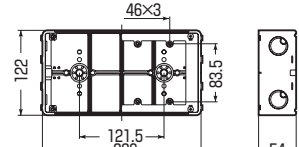

6個用
CSW-6F
・仕切板(19M)付
・継ぎピン付

- 間仕切り壁への設置に最適な平塗代カバー付です。(打込みにご使用の際は、別途養生テープを貼ってください。)
- 仕切板付(2~6個用)

■1個用

側面ロックアウト 上下 22(25)×2
横 22-22(25-25)×2

■2個用

側面ロックアウト 上下 22-16-22(25-19-25)×2
横 22-22(25-25)×2

■3個用

側面ロックアウト 上下 22-22-22(25-25-25)×2
横 22-16-22(25-19-25)×2

■3個用(浅形)

側面ロックアウト 上下 22-22-22(25-25-25)×2
横 16-16(19-19)×2

■3個用(深形)

側面ロックアウト 上下 28-28-28(31-31-31)×2
横 22-16-22(25-19-25)×2

■4個用

側面ロックアウト 上下 (28(31)×4)×2
横 22-22(25-25)×2
※ロック28は22-28兼用ロックです。

■5個用

側面ロックアウト 上下 (28(31)×5)×2
横 22-22(25-25)×2
※ロック28は22-28兼用ロックです。

■6個用

側面ロックアウト 上下 (28(31)×6)×2
横 22-22(25-25)×2
※ロック28は22-28兼用ロックです。

■側面ロックアウト無(4~6個用)

品番	L	P
CSW-4F	230	138
CSW-5F	276	184
CSW-6F	322	230

側面 ロック	品番	種類	入数	最小入数	希望小売価格(税抜)
付	CSW-1NF	1個用	50	1	420
	CSW-2NF	2個用	20	1	920
	CSW-3NF	3個用	20	1	1,540
	CSW-3SNF	3個用(浅形)	20	1	1,540
	CSW-3NYF	3個用(深形)	20	1	2,700
	CSW-4NF	4個用	10	1	2,820
無	CSW-4F	4個用	10	1	2,820
	CSW-5F	5個用	10	1	3,240
	CSW-6F	6個用	10	1	4,520
	CSW-4F	4個用	10	1	2,820
	CSW-5F	5個用	10	1	3,240
	CSW-6F	6個用	10	1	4,520