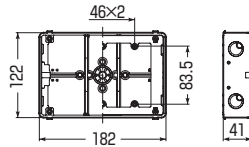

6個用
CSW-6F
・仕切板(19M)付
・継ぎピン付

- 間仕切り壁への設置に最適な平塗代カバー付です。(打込みにご使用の際は、別途養生テープを貼ってください。)
- 仕切板付(2~6個用)

■1個用

側面ロックアウト 上下 22(25)×2
横 22-22(25-25)×2

■2個用

側面ロックアウト 上下 22-16-22(25-19-25)×2
横 22-22(25-25)×2

■3個用

側面ロックアウト 上下 22-22-22(25-25-25)×2
横 22-16-22(25-19-25)×2

■3個用(浅形)

側面ロックアウト 上下 22-22-22(25-25-25)×2
横 16-16(19-19)×2

■3個用(深形)

側面ロックアウト 上下 28-28-28(31-31-31)×2
横 22-16-22(25-19-25)×2

■4個用

側面ロックアウト 上下 (28(31)×4)×2
横 22-22(25-25)×2
※ロック28は22-28兼用ロックです。

■5個用

側面ロックアウト 上下 (28(31)×5)×2
横 22-22(25-25)×2
※ロック28は22-28兼用ロックです。

■6個用

側面ロックアウト 上下 (28(31)×6)×2
横 22-22(25-25)×2
※ロック28は22-28兼用ロックです。

■側面ロックアウト無(4~6個用)

品番	L	P
CSW-4F	230	138
CSW-5F	276	184
CSW-6F	322	230

側面 ロック	品番	種類	入数	最小入数	希望小売価格(税抜)
付	CSW-1NF	1個用	50	1	420
	CSW-2NF	2個用	20	1	920
	CSW-3NF	3個用	20	1	1,540
	CSW-3SNF	3個用(浅形)	20	1	1,540
	CSW-3NYF	3個用(深形)	20	1	2,700
	CSW-4NF	4個用	10	1	2,820
無	CSW-4F	4個用	10	1	2,820
	CSW-5F	5個用	10	1	3,240
	CSW-6F	6個用	10	1	4,520
	CSW-4F	4個用	10	1	2,820
	CSW-5F	5個用	10	1	3,240
	CSW-6F	6個用	10	1	4,520