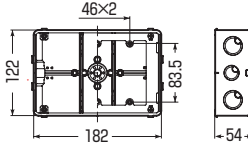

6個用
CSW-6F
・仕切板(19M)付
・継ぎピン付

- 間仕切り壁への設置に最適な平塗代カバー付です。(打込みにご使用の際は、別途養生テープを貼ってください。)
- 仕切板付(2~6個用)

■1個用

側面ロックアウト 上下 22(25)×2
横 22-22(25-25)×2

■2個用

側面ロックアウト 上下 22-16-22(25-19-25)×2
横 22-22(25-25)×2

■3個用

側面ロックアウト 上下 22-22-22(25-25-25)×2
横 22-16-22(25-19-25)×2

■3個用(浅形)

側面ロックアウト 上下 22-22-22(25-25-25)×2
横 16-16(19-19)×2

■3個用(深形)

側面ロックアウト 上下 28-28-28(31-31-31)×2
横 22-16-22(25-19-25)×2

■4個用

側面ロックアウト 上下 (28(31)×4)×2
横 22-22(25-25)×2
※ロック28は22-28兼用ロックです。

■5個用

側面ロックアウト 上下 (28(31)×5)×2
横 22-22(25-25)×2
※ロック28は22-28兼用ロックです。

■6個用

側面ロックアウト 上下 (28(31)×6)×2
横 22-22(25-25)×2
※ロック28は22-28兼用ロックです。

■側面ロックアウト無(4~6個用)

品番	L	P
CSW-4F	230	138
CSW-5F	276	184
CSW-6F	322	230

側面 ロック	品番	種類	入数	最小入数	希望小売価格(税抜)
付	CSW-1NF	1個用	50	1	420
	CSW-2NF	2個用	20	1	920
	CSW-3NF	3個用	20	1	1,540
	CSW-3SNF	3個用(浅形)	20	1	1,540
	CSW-3NYF	3個用(深形)	20	1	2,700
	CSW-4NF	4個用	10	1	2,820
無	CSW-4F	4個用	10	1	2,820
	CSW-5F	5個用	10	1	3,240
	CSW-6F	6個用	10	1	4,520
	CSW-4F	4個用	10	1	2,820
	CSW-5F	5個用	10	1	3,240
	CSW-6F	6個用	10	1	4,520