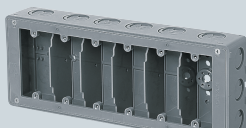

耐衝撃性
HI

アルミ
箱付

3分スタート付

平塗代(フラットタイプ)付

(塗代カバー)

1個用
CSW-1NF

2個用
CSW-2NF
・仕切板(14M)付

3個用
CSW-3NF
・仕切板(14M)付

3個用(浅形)
CSW-3SNF
・仕切板(26MA)付

3個用(深形)
CSW-3NYF
・仕切板(19M)付

4個用
CSW-4NF
・仕切板(19M)付

5個用
CSW-5NF
・仕切板(19M)付

6個用
CSW-6NF
・仕切板(19M)付

側面ロックアウト無 平塗代付

4個用
CSW-4F
・仕切板(19M)付
・継ぎピン付

5個用
CSW-5F
・仕切板(19M)付
・継ぎピン付

6個用
CSW-6F
・仕切板(19M)付
・継ぎピン付

- 間仕切り壁への設置に最適な平塗代カバー付です。(打込みにご使用の際は、別途養生テープを貼ってください。)
- 仕切板付(2~6個用)

■1個用

側面ロックアウト 上下 22(25)×2
横 22-22(25-25)×2

■2個用

側面ロックアウト 上下 22-16-22(25-19-25)×2
横 22-22(25-25)×2

■3個用

側面ロックアウト 上下 22-22-22(25-25-25)×2
横 22-16-22(25-19-25)×2

■3個用(浅形)

側面ロックアウト 上下 22-22-22(25-25-25)×2
横 16-16(19-19)×2

■3個用(深形)

側面ロックアウト 上下 28-28-28(31-31-31)×2
横 22-16-22(25-19-25)×2

■4個用

側面ロックアウト 上下 (28(31)×4)×2
横 22-22(25-25)×2
※ロック28は22-28兼用ロックです。

■5個用

側面ロックアウト 上下 (28(31)×5)×2
横 22-22(25-25)×2
※ロック28は22-28兼用ロックです。