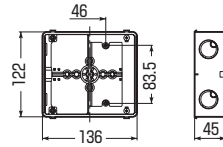

6個用
CSW-6F
・仕切板(19M)付
・継ぎピン付

- 間仕切り壁への設置に最適な平塗代カバー付です。(打込みにご使用の際は、別途養生テープを貼ってください。)
- 仕切板付(2~6個用)

■1個用

側面ロックアウト 上下 22(25)×2
横 22-22(25-25)×2

■2個用

側面ロックアウト 上下 22-16-22(25-19-25)×2
横 22-22(25-25)×2

■3個用

側面ロックアウト 上下 22-22-22(25-25-25)×2
横 22-16-22(25-19-25)×2

■3個用(浅形)

側面ロックアウト 上下 22-22-22(25-25-25)×2
横 16-16(19-19)×2

■3個用(深形)

側面ロックアウト 上下 28-28-28(31-31-31)×2
横 22-16-22(25-19-25)×2

■4個用

側面ロックアウト 上下 (28(31)×4)×2
横 22-22(25-25)×2
※ロック28は22-28兼用ロックです。

■5個用

側面ロックアウト 上下 (28(31)×5)×2
横 22-22(25-25)×2
※ロック28は22-28兼用ロックです。

■6個用

側面ロックアウト 上下 (28(31)×6)×2
横 22-22(25-25)×2
※ロック28は22-28兼用ロックです。

■側面ロックアウト無(4~6個用)

品番	L	P
CSW-4F	230	138
CSW-5F	276	184
CSW-6F	322	230

側面 ロック	品番	種類	入数	最小入数	希望小売価格(税抜)
付	CSW-1NF	1個用	50	1	420
	CSW-2NF	2個用	20	1	920
	CSW-3NF	3個用	20	1	1,540
	CSW-3SNF	3個用(浅形)	20	1	1,540
	CSW-3NYF	3個用(深形)	20	1	2,700
	CSW-4NF	4個用	10	1	2,820
無	CSW-4F	4個用	10	1	2,820
	CSW-5F	5個用	10	1	3,240
	CSW-6F	6個用	10	1	4,520
	CSW-4F	4個用	10	1	2,820
	CSW-5F	5個用	10	1	3,240
	CSW-6F	6個用	10	1	4,520