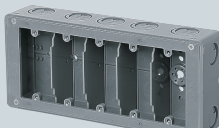

耐衝撃性
HI

アルミ
箱付

3分スタート付

平塗代(フラットタイプ)付

(塗代カバー)

1個用
CSW-1NF

2個用
CSW-2NF
・仕切板(14M)付

3個用
CSW-3NF
・仕切板(14M)付

3個用(浅形)
CSW-3SNF
・仕切板(26MA)付

3個用(深形)
CSW-3NYF
・仕切板(19M)付

4個用
CSW-4NF
・仕切板(19M)付

5個用
CSW-5NF
・仕切板(19M)付

6個用
CSW-6NF
・仕切板(19M)付

側面ロックアウト無 平塗代付

4個用
CSW-4F
・仕切板(19M)付
・継ぎピン付

5個用
CSW-5F
・仕切板(19M)付
・継ぎピン付

6個用
CSW-6F
・仕切板(19M)付
・継ぎピン付

- 間仕切り壁への設置に最適な平塗代カバー付です。(打込みにご使用の際は、別途養生テープを貼ってください。)
- 仕切板付(2~6個用)

■1個用

側面ロックアウト 上下 22(25)×2
横 22-22(25-25)×2

■2個用

側面ロックアウト 上下 22-16-22(25-19-25)×2
横 22-22(25-25)×2

■3個用

側面ロックアウト 上下 22-22-22(25-25-25)×2
横 22-16-22(25-19-25)×2

■3個用(浅形)

側面ロックアウト 上下 22-22-22(25-25-25)×2
横 16-16(19-19)×2

■3個用(深形)

側面ロックアウト 上下 28-28-28(31-31-31)×2
横 22-16-22(25-19-25)×2

■4個用

側面ロックアウト 上下 (28(31)×4)×2
横 22-22(25-25)×2
※ロック28は22-28兼用ロックです。

■5個用

側面ロックアウト 上下 (28(31)×5)×2
横 22-22(25-25)×2
※ロック28は22-28兼用ロックです。