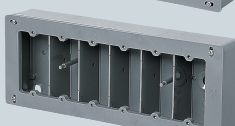

耐衝撃性
HI

アルミ
箱付

3分スタート付

平塗代(フラットタイプ)付

(塗代カバー)

1個用
CSW-1NF

2個用
CSW-2NF
・仕切板(14M)付

3個用
CSW-3NF
・仕切板(14M)付

3個用(浅形)
CSW-3SNF
・仕切板(26MA)付

3個用(深形)
CSW-3NYF
・仕切板(19M)付

4個用
CSW-4NF
・仕切板(19M)付

5個用
CSW-5NF
・仕切板(19M)付

6個用
CSW-6NF
・仕切板(19M)付

側面ロックアウト無 平塗代付

4個用
CSW-4F
・仕切板(19M)付
・継ぎピン付

5個用
CSW-5F
・仕切板(19M)付
・継ぎピン付

6個用
CSW-6F
・仕切板(19M)付
・継ぎピン付

- 間仕切り壁への設置に最適な平塗代カバー付です。(打込みにご使用の際は、別途養生テープを貼ってください。)
- 仕切板付(2~6個用)

■1個用

側面ロックアウト 上下 22(25)×2
横 22-22(25-25)×2

■2個用

側面ロックアウト 上下 22-16-22(25-19-25)×2
横 22-22(25-25)×2

■3個用

側面ロックアウト 上下 22-22-22(25-25-25)×2
横 22-16-22(25-19-25)×2

■3個用(浅形)

側面ロックアウト 上下 22-22-22(25-25-25)×2
横 16-16(19-19)×2

■3個用(深形)

側面ロックアウト 上下 28-28-28(31-31-31)×2
横 22-16-22(25-19-25)×2

■4個用

側面ロックアウト 上下 (28(31)×4)×2
横 22-22(25-25)×2
※ロック28は22-28兼用ロックです。

■5個用

側面ロックアウト 上下 (28(31)×5)×2
横 22-22(25-25)×2
※ロック28は22-28兼用ロックです。