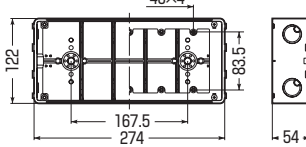

6個用
CSW-6F
・仕切板(19M)付
・継ぎピン付

- 間仕切り壁への設置に最適な平塗代カバー付です。(打込みにご使用の際は、別途養生テープを貼ってください。)
- 仕切板付(2~6個用)

■1個用

側面ロックアウト 上下 22(25)×2
横 22-22(25-25)×2

■2個用

側面ロックアウト 上下 22-16-22(25-19-25)×2
横 22-22(25-25)×2

■3個用

側面ロックアウト 上下 22-22-22(25-25-25)×2
横 22-16-22(25-19-25)×2

■3個用(浅形)

側面ロックアウト 上下 22-22-22(25-25-25)×2
横 16-16(19-19)×2

■3個用(深形)

側面ロックアウト 上下 28-28-28(31-31-31)×2
横 22-16-22(25-19-25)×2

■4個用

側面ロックアウト 上下 (28(31)×4)×2
横 22-22(25-25)×2
※ロック28は22-28兼用ロックです。

■5個用

側面ロックアウト 上下 (28(31)×5)×2
横 22-22(25-25)×2
※ロック28は22-28兼用ロックです。

■6個用

側面ロックアウト 上下 (28(31)×6)×2
横 22-22(25-25)×2
※ロック28は22-28兼用ロックです。

■側面ロックアウト無(4~6個用)

品番	L	P
CSW-4F	230	138
CSW-5F	276	184
CSW-6F	322	230

側面 ロック	品番	種類	入数	最小入数	希望小売価格(税抜)
付	CSW-1NF	1個用	50	1	420
	CSW-2NF	2個用	20	1	920
	CSW-3NF	3個用	20	1	1,540
	CSW-3SNF	3個用(浅形)	20	1	1,540
	CSW-3NYF	3個用(深形)	20	1	2,700
	CSW-4NF	4個用	10	1	2,820
無	CSW-4F	4個用	10	1	2,820
	CSW-5F	5個用	10	1	3,240
	CSW-6F	6個用	10	1	4,520
	CSW-4F	4個用	10	1	2,820
	CSW-5F	5個用	10	1	3,240
	CSW-6F	6個用	10	1	4,520