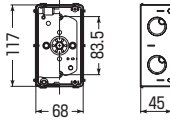

3個用(浅形)
CSW-3SNF
・仕切板(26MA)付

3個用(深形)
CSW-3NYF
・仕切板(19M)付

4個用
CSW-4NF
・仕切板(19M)付

5個用
CSW-5NF
・仕切板(19M)付

6個用
CSW-6NF
・仕切板(19M)付

側面ロックアウト無 平塗代付

4個用
CSW-4F
・仕切板(19M)付
・継ぎピン付

5個用
CSW-5F
・仕切板(19M)付
・継ぎピン付

6個用
CSW-6F
・仕切板(19M)付
・継ぎピン付

- 間仕切り壁への設置に最適な平塗代カバー付です。(打込みにご使用の際は、別途養生テープを貼ってください。)
- 仕切板付(2~6個用)

■1個用

側面ロックアウト 上下 22(25)×2
横 22-22(25-25)×2

■2個用

側面ロックアウト 上下 22-16-22(25-19-25)×2
横 22-22(25-25)×2

■3個用

側面ロックアウト 上下 22-22-22(25-25-25)×2
横 22-16-22(25-19-25)×2

■3個用(浅形)

側面ロックアウト 上下 22-22-22(25-25-25)×2
横 16-16(19-19)×2

■3個用(深形)

側面ロックアウト 上下 28-28-28(31-31-31)×2
横 22-16-22(25-19-25)×2

■4個用

側面ロックアウト 上下 (28(31)×4)×2
横 22-22(25-25)×2
※ロック28は22-28兼用ロックです。

■5個用

側面ロックアウト 上下 (28(31)×5)×2
横 22-22(25-25)×2
※ロック28は22-28兼用ロックです。

■6個用

側面ロックアウト 上下 (28(31)×6)×2
横 22-22(25-25)×2
※ロック28は22-28兼用ロックです。

■側面ロックアウト無(4~6個用)

品番	L	P
CSW-4F	230	138
CSW-5F	276	184
CSW-6F	322	230

側面 ロック	品番	種類	入数	最小入数	希望小売価格(税抜)
付	CSW-1NF	1個用	50	1	420
	CSW-2NF	2個用	20	1	920
	CSW-3NF	3個用	20	1	1,540
	CSW-3SNF	3個用(浅形)	20	1	1,540
	CSW-3NYF	3個用(深形)	20	1	2,700
	CSW-4NF	4個用	10	1	2,820
無	CSW-4F	4個用	10	1	2,820
	CSW-5F	5個用	10	1	3,240
	CSW-6F	6個用	10	1	4,520
	CSW-4F	4個用	10	1	2,820
	CSW-5F	5個用	10	1	3,240
	CSW-6F	6個用	10	1	4,520