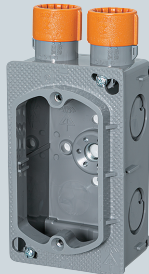

3分スタート付

(塗代カバー)

1方出(塗代付)

1方出(平塗代)

1方出、2個口
(塗代付)

1方出、2個口
(平塗代)

- コネクタの取り付け不要！おトクなハブ付です。
- ボックスの傾き防止ができる、便利な4mmバー取り付け穴付です。
- スタート・塗代カバー付です。
- Gタイプのハブですから、接続も解除も一発でOKです。
- 2個のハブ付は、送り配管に便利です。

■1方出(塗代付)

■1方出(平塗代)

■1方出、2個口(塗代付)

■1方出、2個口(平塗代)

品番	塗代カバー種類	適合管	側面ノックアウト	入数	最小入数	希望小売価格(税抜)
CDO-16SG	塗代付	C D 管16 (1方出)	22・22(25・25)×2 22(25)×1	50	1	540
CDO-16SGF	平			50	1	
CDO-M16SG	塗代付	*PF管16 (1方出)	22・22(25・25)×2 22(25)×1	50	1	
CDO-M16SGF	平			50	1	
CDO-16SWG	塗代付	C D 管16 (1方出 2個口)	22・22(25・25)×2 22(25)×1	50	1	580
CDO-16SWGf	平			50	1	
CDO-M16SWG	塗代付	*PF管16 (1方出 2個口)	22・22(25・25)×2 22(25)×1	50	1	
CDO-M16SWGf	平			50	1	