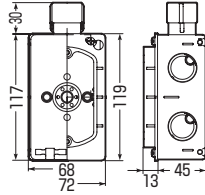

3分スタート付

(塗代カバー)

1方出(塗代付)

1方出(平塗代)

1方出、2個口
(塗代付)

1方出、2個口
(平塗代)

- コネクタの取り付け不要！おトクなハブ付です。
- ボックスの傾き防止ができる、便利な4mmバー取り付け穴付です。
- スタート・塗代カバー付です。
- Gタイプのハブですから、接続も解除も一発でOKです。
- 2個のハブ付は、送り配管に便利です。

■1方出(塗代付)

■1方出(平塗代)

■1方出、2個口(塗代付)

■1方出、2個口(平塗代)

品番	塗代カバー種類	適合管	側面ノックアウト	入数	最小入数	希望小売価格(税抜)
CDO-16SG	塗代付	C D 管16 (1方出)	22・22(25・25)×2 22(25)×1	50	1	540
CDO-16SGF	平			50	1	
CDO-M16SG	塗代付	*PF管16 (1方出)	22・22(25・25)×2 22(25)×1	50	1	
CDO-M16SGF	平			50	1	
CDO-16SWG	塗代付	C D 管16 (1方出 2個口)	22・22(25・25)×2 22(25)×1	50	1	580
CDO-16SWGf	平			50	1	
CDO-M16SWG	塗代付	*PF管16 (1方出 2個口)	22・22(25・25)×2 22(25)×1	50	1	
CDO-M16SWGf	平			50	1	