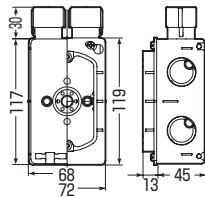

3分スタート付

(塗代カバー)

1方出(塗代付)

1方出(平塗代)

1方出、2個口
(塗代付)

1方出、2個口
(平塗代)

- コネクタの取り付け不要！おトクなハブ付です。
- ボックスの傾き防止ができる、便利な4mmバー取り付け穴付です。
- スタート・塗代カバー付です。
- Gタイプのハブですから、接続も解除も一発でOKです。
- 2個のハブ付は、送り配管に便利です。

■1方出(塗代付)

■1方出(平塗代)

■1方出、2個口(塗代付)

■1方出、2個口(平塗代)

品番	塗代カバー種類	適合管	側面ノックアウト	入数	最小入数	希望小売価格(税抜)
CDO-16SG	塗代付	C D 管16 (1方出)	22・22(25・25)×2 22(25)×1	50	1	540
CDO-16SGF	平			50	1	
CDO-M16SG	塗代付	*PF管16 (1方出)	22・22(25・25)×2 22(25)×1	50	1	
CDO-M16SGF	平			50	1	
CDO-16SWG	塗代付	C D 管16 (1方出 2個口)	22・22(25・25)×2 22(25)×1	50	1	580
CDO-16SWGf	平			50	1	
CDO-M16SWG	塗代付	*PF管16 (1方出 2個口)	22・22(25・25)×2 22(25)×1	50	1	
CDO-M16SWGf	平			50	1	