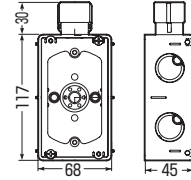

3分スタート付

(塗代カバー)

1方出(塗代付)

1方出(平塗代)

1方出、2個口
(塗代付)

1方出、2個口
(平塗代)

- コネクタの取り付け不要！おトクなハブ付です。
- ボックスの傾き防止ができる、便利な4mmバー取り付け穴付です。
- スタート・塗代カバー付です。
- Gタイプのハブですから、接続も解除も一発でOKです。
- 2個のハブ付は、送り配管に便利です。

■1方出(塗代付)

■1方出(平塗代)

■1方出、2個口(塗代付)

■1方出、2個口(平塗代)

品番	塗代カバー種類	適合管	側面ノックアウト	入数	最小入数	希望小売価格(税抜)
CDO-16SG	塗代付	C D 管16 (1方出)	22・22(25・25)×2 22(25)×1	50	1	540
CDO-16SGF	平			50	1	
CDO-M16SG	塗代付	*PF管16 (1方出)	22・22(25・25)×2 22(25)×1	50	1	
CDO-M16SGF	平			50	1	
CDO-16SWG	塗代付	C D 管16 (1方出 2個口)	22・22(25・25)×2 22(25)×1	50	1	580
CDO-16SWGf	平			50	1	
CDO-M16SWG	塗代付	*PF管16 (1方出 2個口)	22・22(25・25)×2 22(25)×1	50	1	
CDO-M16SWGf	平			50	1	