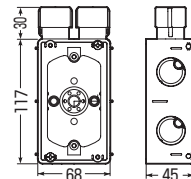

3分スタート付

(塗代カバー)

1方出(塗代付)

1方出(平塗代)

1方出、2個口
(塗代付)

1方出、2個口
(平塗代)

- コネクタの取り付け不要！おトクなハブ付です。
- ボックスの傾き防止ができる、便利な4mmバー取り付け穴付です。
- スタート・塗代カバー付です。
- Gタイプのハブですから、接続も解除も一発でOKです。
- 2個のハブ付は、送り配管に便利です。

■1方出(塗代付)

■1方出(平塗代)

■1方出、2個口(塗代付)

■1方出、2個口(平塗代)

品番	塗代カバー種類	適合管	側面ノックアウト	入数	最小入数	希望小売価格(税抜)
CDO-16SG	塗代付	C D 管16 (1方出)	22・22(25・25)×2 22(25)×1	50	1	540
CDO-16SGF	平			50	1	
CDO-M16SG	塗代付	*PF管16 (1方出)	22・22(25・25)×2 22(25)×1	50	1	
CDO-M16SGF	平			50	1	
CDO-16SWG	塗代付	C D 管16 (1方出 2個口)	22・22(25・25)×2 22(25)×1	50	1	580
CDO-16SWGf	平			50	1	
CDO-M16SWG	塗代付	*PF管16 (1方出 2個口)	22・22(25・25)×2 22(25)×1	50	1	
CDO-M16SWGf	平			50	1	