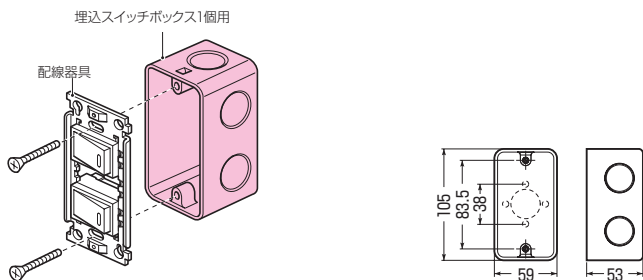

●塗代カバー不要！器具直付けタイプです。

品番	種類	側面ノックアウト	入数	最小入数	希望小売価格(税抜)
CSW-1SN	1個用	22・22(25・25)×2 22(25)×2	50	1	420