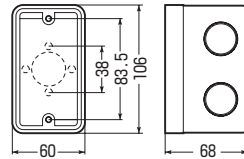

耐衝撃性 HI アルミ箱付 (1SNのみ)

CSW-1SN

CSW-1S68N

CSW-1S78N

CSW-1S78N2

※側面ノックには、盤用コネクタ・2号コネクタをご使用ください。

●塗代カバーがいらぬスイッチ直付けタイプ。

■CSW-1SN

■CSW-1S68N

■CSW-1S78N、1S78N2

品番	種類	深さ	側面ノックアウト	入数	最小入数	希望小売価格(税抜)
CSW-1SN	1個用	53	22・22(25・25)×2 22(25)×2	50	1	420
CSW-1S68N	1個用深形	68		50	480	
CSW-1S78N	1個用大深形	78		50	560	
CSW-1S78N2	1個用大深形穴有	78		50	560	