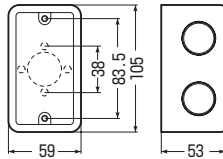

耐衝撃性 HI アルミ箱付 (1SNのみ)

CSW-1SN

CSW-1S68N

CSW-1S78N

CSW-1S78N2

※側面ノックには、盤用コネクタ・2号コネクタをご使用ください。

●塗代カバーがいらぬスイッチ直付けタイプ。

■CSW-1SN

■CSW-1S68N

■CSW-1S78N、1S78N2

品番	種類	深さ	側面ノックアウト	入数	最小入数	希望小売価格(税抜)
CSW-1SN	1個用	53	22・22(25・25)×2 22(25)×2	50	1	420
CSW-1S68N	1個用深形	68		50	480	
CSW-1S78N	1個用大深形	78		50	560	
CSW-1S78N2	1個用大深形穴有	78		50	560	