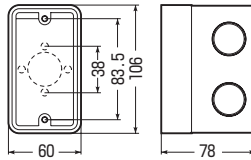

耐衝撃性 HI アルミ箱付 (1SNのみ)

CSW-1SN

CSW-1S68N

CSW-1S78N

CSW-1S78N2

※側面ノックには、盤用コネクタ・2号コネクタをご使用ください。

●塗代カバーがいらぬスイッチ直付けタイプ。

■CSW-1SN

■CSW-1S68N

■CSW-1S78N、1S78N2

品番	種類	深さ	側面ノックアウト	入数	最小入数	希望小売価格(税抜)
CSW-1SN	1個用	53	22・22(25・25)×2 22(25)×2	50	1	420
CSW-1S68N	1個用深形	68		50	480	
CSW-1S78N	1個用大深形	78		50	560	
CSW-1S78N2	1個用大深形穴有	78		50	560	