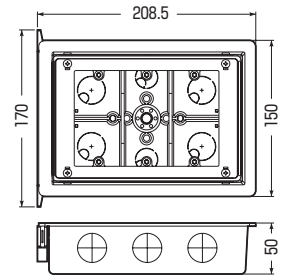

遮音壁用

アルミ
箱付

(塗代カバー)

・仕切板(14M)付

- 側面固定台座により、間柱に簡単に固定できます。
- ボックスの内側に収まるフラットタイプの平塗代カバー付です。

種類	品番	側面ノックアウト	入数	最小入数	希望小売価格(税抜)
3個用 (浅形)	CSW-3NFCS	22・22・22(25・25・25)×2	10	1	3,840