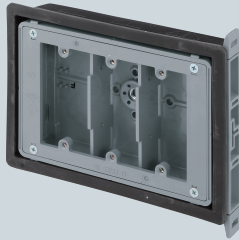

遮音壁用

アルミ
箱付

(塗代カバー)

・仕切板(14M)付

- 側面固定台座により、間柱に簡単に固定できます。
- ボックスの内側に収まるフラットタイプの平塗代カバー付です。

種類	品番	側面ノックアウト	入数	最小入数	希望小売価格(税抜)
3個用 (浅形)	CSW-3NFCS	22・22・22(25・25・25)×2	10	1	3,840