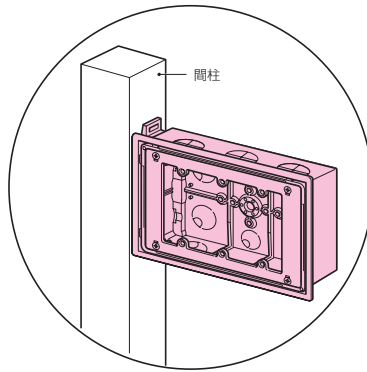

遮音壁用

アルミ
箱付

(塗代カバー)

・仕切板(14M)付

- 側面固定台座により、間柱に簡単に固定できます。
- ボックスの内側に収まるフラットタイプの平塗代カバー付です。

種類	品番	側面ノックアウト	入数	最小入数	希望小売価格(税抜)
3個用 (浅形)	CSW-3NFCS	22・22・22(25・25・25)×2	10	1	3,840