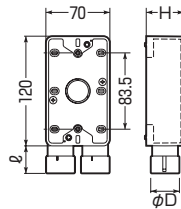

1方出
(下面2個口)

※VE管用もあります。➡1019頁

●Gタイプのハブ付ですから、接続も解除も一発でOKです。

〈1ヶ用〉

■1方出

〈2ヶ用〉

■1方出

■2方出(S)

■2方出(S)

■1方出(下面2個口)

■1方出(下面2個口)

種類	品番			適合管	φD	ℓ	H	入数	最小入数	希望小売価格(税抜)	
	ベージュ	ミルクホワイト	グレー								
1ヶ用	1方出	SW1-16FG	SW1-16FGM	SW1-16FGH	※PF管16	31.4	30	41	20	1	580
		SW1-22FGS	SW1-22FGSM	SW1-22FGSH	※PF管22	39.3	34	41	20	1	580
		SW1-22FG	SW1-22FGM	SW1-22FGH	※PF管22	39.3	34	49	20	1	760
	2方出(S)	SW1-28FG	SW1-28FGM	SW1-28FGH	※PF管28	46.9	38	49	20	1	940
		SW2S-16FG		SW2S-16FGH	※PF管16	31.4	30	41	20	1	580
		SW2S-22FGS		SW2S-22FGSH	※PF管22	39.3	34	41	20	1	580
	1方出 (下面2個口)	SW2S-22FG		SW2S-22FGH	※PF管22	39.3	34	49	20	1	760
		SW2S-28FG		SW2S-28FGH	※PF管28	46.9	38	49	20	1	940
		SW2-16FG	SW2-16FGM	SW2-16FGH	※PF管16	31.4	30	41	20	1	580
2ヶ用	1方出	SW1-16WFG		SW1-16WFGH	※PF管16	31.4	30	47.5	10	1	990
		SW1-22WFG		SW1-22WFGH	※PF管22	39.3	34	47.5	10	1	1,300
		SW1-28WFG		SW1-28WFGH	※PF管28	46.9	38	47.5	10	1	1,520
	2方出(S)	SW2S-16WFG		SW2S-16WFGH	※PF管16	31.4	30	47.5	10	1	990
		SW2S-22WFG		SW2S-22WFGH	※PF管22	39.3	34	47.5	10	1	1,300
		SW2S-28WFG		SW2S-28WFGH	※PF管28	46.9	38	47.5	10	1	1,520
	1方出 (下面2個口)	SW2-16WFG		SW2-16WFGH	※PF管16	31.4	30	47.5	10	1	990
		SW2-22WFG		SW2-22WFGH	※PF管22	39.3	34	47.5	10	1	1,300