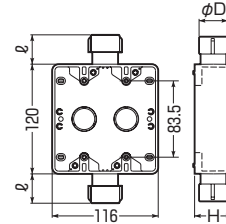

1方出
(下面2個口)

※VE管用もあります。➡1019頁

●Gタイプのハブ付ですから、接続も解除も一発でOKです。

〈1ヶ用〉

■1方出

〈2ヶ用〉

■1方出

■2方出(S)

■2方出(S)

■1方出(下面2個口)

■1方出(下面2個口)

種類	品番			適合管	φD	ℓ	H	入数	最小入数	希望小売価格(税抜)	
	ベージュ	ミルクホワイト	グレー								
1ヶ用	1方出	SW1-16FG	SW1-16FGM	SW1-16FGH	※PF管16	31.4	30	41	20	1	580
		SW1-22FGS	SW1-22FGSM	SW1-22FGSH	※PF管22	39.3	34	41	20	1	580
		SW1-22FG	SW1-22FGM	SW1-22FGH	※PF管22	39.3	34	49	20	1	760
	2方出(S)	SW1-28FG	SW1-28FGM	SW1-28FGH	※PF管28	46.9	38	49	20	1	940
		SW2S-16FG		SW2S-16FGH	※PF管16	31.4	30	41	20	1	580
		SW2S-22FGS		SW2S-22FGSH	※PF管22	39.3	34	41	20	1	580
	1方出 (下面2個口)	SW2S-22FG		SW2S-22FGH	※PF管22	39.3	34	49	20	1	760
		SW2S-28FG		SW2S-28FGH	※PF管28	46.9	38	49	20	1	940
		SW2-16FG	SW2-16FGM	SW2-16FGH	※PF管16	31.4	30	41	20	1	580
2ヶ用	1方出	SW1-16WFG		SW1-16WFGH	※PF管16	31.4	30	47.5	10	1	990
		SW1-22WFG		SW1-22WFGH	※PF管22	39.3	34	47.5	10	1	1,300
		SW1-28WFG		SW1-28WFGH	※PF管28	46.9	38	47.5	10	1	1,520
	2方出(S)	SW2S-16WFG		SW2S-16WFGH	※PF管16	31.4	30	47.5	10	1	990
		SW2S-22WFG		SW2S-22WFGH	※PF管22	39.3	34	47.5	10	1	1,300
		SW2S-28WFG		SW2S-28WFGH	※PF管28	46.9	38	47.5	10	1	1,520
	1方出 (下面2個口)	SW2-16WFG		SW2-16WFGH	※PF管16	31.4	30	47.5	10	1	990
		SW2-22WFG		SW2-22WFGH	※PF管22	39.3	34	47.5	10	1	1,300