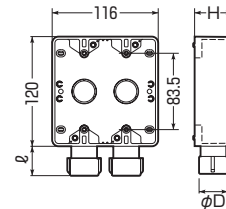

1方出
(下面2個口)

※VE管用もあります。➡1019頁

●Gタイプのハブ付ですから、接続も解除も一発でOKです。

〈1ヶ用〉

■1方出

〈2ヶ用〉

■1方出

■2方出(S)

■2方出(S)

■1方出(下面2個口)

■1方出(下面2個口)

種類	品番			適合管	φD	ℓ	H	入数	最小入数	希望小売価格(税抜)	
	ベージュ	ミルクホワイト	グレー								
1ヶ用	1方出	SW1-16FG	SW1-16FGM	SW1-16FGH	※PF管16	31.4	30	41	20	1	580
		SW1-22FGS	SW1-22FGSM	SW1-22FGSH	※PF管22	39.3	34	41	20	1	580
		SW1-22FG	SW1-22FGM	SW1-22FGH	※PF管22	39.3	34	49	20	1	760
	2方出(S)	SW1-28FG	SW1-28FGM	SW1-28FGH	※PF管28	46.9	38	49	20	1	940
		SW2S-16FG		SW2S-16FGH	※PF管16	31.4	30	41	20	1	580
		SW2S-22FGS		SW2S-22FGSH	※PF管22	39.3	34	41	20	1	580
	1方出 (下面2個口)	SW2S-22FG		SW2S-22FGH	※PF管22	39.3	34	49	20	1	760
		SW2S-28FG		SW2S-28FGH	※PF管28	46.9	38	49	20	1	940
		SW2-16FG	SW2-16FGM	SW2-16FGH	※PF管16	31.4	30	41	20	1	580
2ヶ用	1方出	SW1-16WFG		SW1-16WFGH	※PF管16	31.4	30	47.5	10	1	990
		SW1-22WFG		SW1-22WFGH	※PF管22	39.3	34	47.5	10	1	1,300
		SW1-28WFG		SW1-28WFGH	※PF管28	46.9	38	47.5	10	1	1,520
	2方出(S)	SW2S-16WFG		SW2S-16WFGH	※PF管16	31.4	30	47.5	10	1	990
		SW2S-22WFG		SW2S-22WFGH	※PF管22	39.3	34	47.5	10	1	1,300
		SW2S-28WFG		SW2S-28WFGH	※PF管28	46.9	38	47.5	10	1	1,520
	1方出 (下面2個口)	SW2-16WFG		SW2-16WFGH	※PF管16	31.4	30	47.5	10	1	990
		SW2-22WFG		SW2-22WFGH	※PF管22	39.3	34	47.5	10	1	1,300