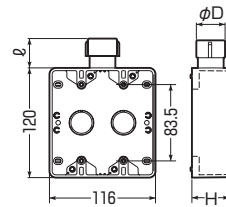

1方出
(下面2個口)

※VE管用もあります。➡1019頁

●Gタイプのハブ付ですから、接続も解除も一発でOKです。

〈1ヶ用〉

■1方出

〈2ヶ用〉

■1方出

■2方出(S)

■2方出(S)

■1方出(下面2個口)

■1方出(下面2個口)

種類	品番			適合管	φD	ℓ	H	入数	最小入数	希望小売価格(税抜)	
	ベージュ	ミルクホワイト	グレー								
1ヶ用	1方出	SW1-16FG	SW1-16FGM	SW1-16FGH	※PF管16	31.4	30	41	20	1	580
		SW1-22FGS	SW1-22FGSM	SW1-22FGSH	※PF管22	39.3	34	41	20	1	580
		SW1-22FG	SW1-22FGM	SW1-22FGH	※PF管22	39.3	34	49	20	1	760
	2方出(S)	SW1-28FG	SW1-28FGM	SW1-28FGH	※PF管28	46.9	38	49	20	1	940
		SW2S-16FG		SW2S-16FGH	※PF管16	31.4	30	41	20	1	580
		SW2S-22FGS		SW2S-22FGSH	※PF管22	39.3	34	41	20	1	580
	1方出 (下面2個口)	SW2S-22FG		SW2S-22FGH	※PF管22	39.3	34	49	20	1	760
		SW2S-28FG		SW2S-28FGH	※PF管28	46.9	38	49	20	1	940
		SW2-16FG	SW2-16FGM	SW2-16FGH	※PF管16	31.4	30	41	20	1	580
2ヶ用	1方出	SW1-16WFG		SW1-16WFGH	※PF管16	31.4	30	47.5	10	1	990
		SW1-22WFG		SW1-22WFGH	※PF管22	39.3	34	47.5	10	1	1,300
		SW1-28WFG		SW1-28WFGH	※PF管28	46.9	38	47.5	10	1	1,520
	2方出(S)	SW2S-16WFG		SW2S-16WFGH	※PF管16	31.4	30	47.5	10	1	990
		SW2S-22WFG		SW2S-22WFGH	※PF管22	39.3	34	47.5	10	1	1,300
		SW2S-28WFG		SW2S-28WFGH	※PF管28	46.9	38	47.5	10	1	1,520
	1方出 (下面2個口)	SW2-16WFG		SW2-16WFGH	※PF管16	31.4	30	47.5	10	1	990
		SW2-22WFG		SW2-22WFGH	※PF管22	39.3	34	47.5	10	1	1,300