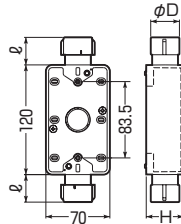

1方出
(下面2個口)

※VE管用もあります。➡1019頁

●Gタイプのハブ付ですから、接続も解除も一発でOKです。

〈1ヶ用〉

■1方出

〈2ヶ用〉

■1方出

■2方出(S)

■2方出(S)

■1方出(下面2個口)

■1方出(下面2個口)

種類	品番			適合管	φD	ℓ	H	入数	最小入数	希望小売価格(税抜)	
	ベージュ	ミルクホワイト	グレー								
1ヶ用	1方出	SW1-16FG	SW1-16FGM	SW1-16FGH	※PF管16	31.4	30	41	20	1	580
		SW1-22FGS	SW1-22FGSM	SW1-22FGSH	※PF管22	39.3	34	41	20	1	580
		SW1-22FG	SW1-22FGM	SW1-22FGH	※PF管22	39.3	34	49	20	1	760
	2方出(S)	SW1-28FG	SW1-28FGM	SW1-28FGH	※PF管28	46.9	38	49	20	1	940
		SW2S-16FG		SW2S-16FGH	※PF管16	31.4	30	41	20	1	580
		SW2S-22FGS		SW2S-22FGSH	※PF管22	39.3	34	41	20	1	580
	1方出 (下面2個口)	SW2S-22FG		SW2S-22FGH	※PF管22	39.3	34	49	20	1	760
		SW2S-28FG		SW2S-28FGH	※PF管28	46.9	38	49	20	1	940
		SW2-16FG	SW2-16FGM	SW2-16FGH	※PF管16	31.4	30	41	20	1	580
2ヶ用	1方出	SW1-16WFG		SW1-16WFGH	※PF管16	31.4	30	47.5	10	1	990
		SW1-22WFG		SW1-22WFGH	※PF管22	39.3	34	47.5	10	1	1,300
		SW1-28WFG		SW1-28WFGH	※PF管28	46.9	38	47.5	10	1	1,520
	2方出(S)	SW2S-16WFG		SW2S-16WFGH	※PF管16	31.4	30	47.5	10	1	990
		SW2S-22WFG		SW2S-22WFGH	※PF管22	39.3	34	47.5	10	1	1,300
		SW2S-28WFG		SW2S-28WFGH	※PF管28	46.9	38	47.5	10	1	1,520
	1方出 (下面2個口)	SW2-16WFG		SW2-16WFGH	※PF管16	31.4	30	47.5	10	1	990
		SW2-22WFG		SW2-22WFGH	※PF管22	39.3	34	47.5	10	1	1,300