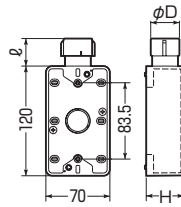

ミラフレキ **SS** ミラフレキ **SD** 高耐
候性 耐衝撃性 **HI** Gタイプ

〈1ヶ用〉

1方出

〈2ヶ用〉

1方出

2方出(S)

2方出(S)

1方出
(下面2個口)

1方出
(下面2個口)

※VE管用もあります。➡1019頁

●Gタイプのハブ付ですから、接続も解除も一発でOKです。

〈1ヶ用〉

■1方出

〈2ヶ用〉

■1方出

■2方出(S)

■2方出(S)

■1方出(下面2個口)

■1方出(下面2個口)

種類	品番			適合管	φD	ℓ	H	入数	最小入数	希望小売価格(税抜)	
	ベージュ	ミルクホワイト	グレー								
1ヶ用	1方出	SW1-16FG	SW1-16FGM	SW1-16FGH	※PF管16	31.4	30	41	20	1	580
		SW1-22FGS	SW1-22FGSM	SW1-22FGSH	※PF管22	39.3	34	41	20	1	580
		SW1-22FG	SW1-22FGM	SW1-22FGH	※PF管22	39.3	34	49	20	1	760
	2方出(S)	SW1-28FG	SW1-28FGM	SW1-28FGH	※PF管28	46.9	38	49	20	1	940
		SW2S-16FG		SW2S-16FGH	※PF管16	31.4	30	41	20	1	580
		SW2S-22FGS		SW2S-22FGSH	※PF管22	39.3	34	41	20	1	580
	1方出 (下面2個口)	SW2S-22FG		SW2S-22FGH	※PF管22	39.3	34	49	20	1	760
		SW2S-28FG		SW2S-28FGH	※PF管28	46.9	38	49	20	1	940
		SW2-16FG	SW2-16FGM	SW2-16FGH	※PF管16	31.4	30	41	20	1	580
2ヶ用	1方出	SW1-16WFG		SW1-16WFGH	※PF管16	31.4	30	47.5	10	1	990
		SW1-22WFG		SW1-22WFGH	※PF管22	39.3	34	47.5	10	1	1,300
		SW1-28WFG		SW1-28WFGH	※PF管28	46.9	38	47.5	10	1	1,520
	2方出(S)	SW2S-16WFG		SW2S-16WFGH	※PF管16	31.4	30	47.5	10	1	990
		SW2S-22WFG		SW2S-22WFGH	※PF管22	39.3	34	47.5	10	1	1,300
		SW2S-28WFG		SW2S-28WFGH	※PF管28	46.9	38	47.5	10	1	1,520
	1方出 (下面2個口)	SW2-16WFG		SW2-16WFGH	※PF管16	31.4	30	47.5	10	1	990
		SW2-22WFG		SW2-22WFGH	※PF管22	39.3	34	47.5	10	1	1,300