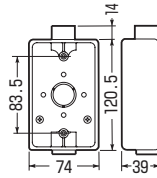

露出スイッチボックス ※大角形プレートも適合します。

ミラフレキ
MF

ベージュ色

PVR16-2F

PVR-16F

JIS C8435

PVR-22F

JIS C8435

PVR-22FU

※大角形プレートも適合します。

- PVR-16F・PVR-22FUは送り配管に便利な下面2個口です。
- PVR16-2F・PVR-16Fは1サイズ下のミラフレキが使用できるスリーブ付。

(※ボックス取付絶縁台にはポリ台 POW-0813が最適です。
→869頁)

■PVR16-2F

※スリーブ(2個)
キャップ(1個)付です。

■PVR-16F

※スリーブ(3個)
キャップ(2個)付です。

■PVR-22F

※キャップ(1個)
付です。

■PVR-22FU

種類	品番	適合管	入数	最小入数	希望小売価格(税抜)
1・2方出 兼用	PVR16-2F	ミラフレキMF14・16	20	1	580
	PVR-16F	ミラフレキMF14・16(下面2個口)	20	1	580
	PVR-22F	ミラフレキMF22	20	1	650
1方出	PVR-22FU	ミラフレキMF22(下面2個口)	20	1	650