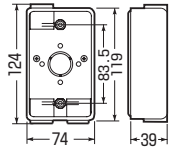

PVR-22FU

※大角形プレートも適合します。

- PVR-16F・PVR-22FUは送り配管に便利な下面2個口です。
- PVR16-2F・PVR-16Fは1サイズ下のミラフレキが使用できるスリーブ付。

(※ボックス取付絶縁台にはポリ台 POW-0813が最適です。
→869頁)

■PVR16-2F

※スリーブ(2個)
キャップ(1個)付です。

■PVR-16F

※スリーブ(3個)
キャップ(2個)付です。

■PVR-22F

※キャップ(1個)
付です。

■PVR-22FU

種類	品番	適合管	入数	最小入数	希望小売価格(税抜)
1・2方出 兼用	PVR16-2F	ミラフレキMF14・16	20	1	580
	PVR-16F	ミラフレキMF14・16(下面2個口)	20	1	580
	PVR-22F	ミラフレキMF22	20	1	650
1方出	PVR-22FU	ミラフレキMF22(下面2個口)	20	1	650