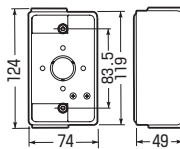

PVR-22FU

※大角形プレートも適合します。

- PVR-16F・PVR-22FUは送り配管に便利な下面2個口です。
- PVR16-2F・PVR-16Fは1サイズ下のミラフレキが使用できるスリーブ付。

(※ボックス取付絶縁台にはポリ台 POW-0813が最適です。
→869頁)

■PVR16-2F

※スリーブ(2個)
キャップ(1個)付です。

■PVR-16F

※スリーブ(3個)
キャップ(2個)付です。

■PVR-22F

※キャップ(1個)
付です。

■PVR-22FU

種類	品番	適合管	入数	最小入数	希望小売価格(税抜)
1・2方出 兼用	PVR16-2F	ミラフレキMF14・16	20	1	580
	PVR-16F	ミラフレキMF14・16(下面2個口)	20	1	580
	PVR-22F	ミラフレキMF22	20	1	650
1方出	PVR-22FU	ミラフレキMF22(下面2個口)	20	1	650