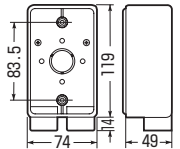

PVR-22FU

※大角形プレートも適合します。

- PVR-16F・PVR-22FUは送り配管に便利な下面2個口です。
- PVR16-2F・PVR-16Fは1サイズ下のミラフレキが使用できるスリーブ付。

(※ボックス取付絶縁台にはポリ台 POW-0813が最適です。
→869頁)

■PVR16-2F

※スリーブ(2個)
キャップ(1個)付です。

■PVR-16F

※スリーブ(3個)
キャップ(2個)付です。

■PVR-22F

※キャップ(1個)
付です。

■PVR-22FU

種類	品番	適合管	入数	最小入数	希望小売価格(税抜)
1・2方出 兼用	PVR16-2F	ミラフレキMF14・16	20	1	580
	PVR-16F	ミラフレキMF14・16(下面2個口)	20	1	580
	PVR-22F	ミラフレキMF22	20	1	650
1方出	PVR-22FU	ミラフレキMF22(下面2個口)	20	1	650