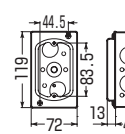

塗代付

電着塗装(色:黒)
3分スタット付
(1個用のみ)1個用
OF-CSW-1N2個用
OF-CSW-2N3個用
OF-CSW-3N4個用
OF-CSW-4N5個用
OF-CSW-5N6個用
OF-CSW-6N

塗代無

1個用
OF-CSW-1N-O2個用
OF-CSW-2N-O3個用
OF-CSW-3N-O4個用
OF-CSW-4N-O5個用
OF-CSW-5N-O6個用
OF-CSW-6N-O

※アース線は4mmのタッピンねじで固定してください。

●電着塗装(黒色)されています。

●1個用は3分スタット付です。

●2~6個用はスタットバー(スライドタイプ)による傾き防止・固定ができます。➡601頁

●仕切板が取り付けられます。➡593頁

■1個用

■1個用(塗代無)

■2個用

※()内寸法は塗代無です。

■3個用

※()内寸法は塗代無です。

■4個用

※()内寸法は塗代無です。

■5個用

※()内寸法は塗代無です。

■6個用

※()内寸法は塗代無です。