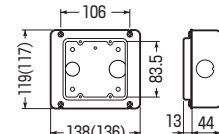

●電着塗装(黒色)されています。

●1個用は3分スタット付です。

●2~6個用はスタットバー(スライドタイプ)による傾き防止・固定ができます。➡601頁

●仕切板が取り付けられます。➡593頁

■1個用

■1個用(塗代無)

■2個用

※()内寸法は塗代無です。

■3個用

※()内寸法は塗代無です。

■4個用

※()内寸法は塗代無です。

■5個用

※()内寸法は塗代無です。

■6個用

※()内寸法は塗代無です。