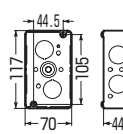

●電着塗装(黒色)されています。

●1個用は3分スタット付です。

●2~6個用はスタットバー(スライドタイプ)による傾き防止・固定ができます。➡601頁

●仕切板が取り付けられます。➡593頁

■1個用

■1個用(塗代無)

■2個用

※()内寸法は塗代無です。

■3個用

※()内寸法は塗代無です。

■4個用

※()内寸法は塗代無です。

■5個用

※()内寸法は塗代無です。

■6個用

※()内寸法は塗代無です。

塗代付

呼び	品番	側面ノックアウト	入数	動員数	希望小売価格(税抜)
1個用	OF-CSW-1N	22・22(25・25)×4	50	1	660
2個用	OF-CSW-2N	16・22・16(19・25・19)×2 16(19)×1 22(25)×1	20	1	1,420
3個用	OF-CSW-3N	16・22・16(19・25・19)×2 16(19)×1 22(25)×1	20	1	1,760
4個用	OF-CSW-4N	16・22・22・16(19・25・25・19)×2 16(19)×1 22(25)×1	10	1	2,620
5個用	OF-CSW-5N	16・22・28・22・16(19・25・31・25・19)×2 16(19)×1 22(25)×1	10	1	3,420
6個用	OF-CSW-6N	16・22・28・28・22・16(19・25・31・31・25・19)×2 16(19)×1 22(25)×1	10	1	11,200