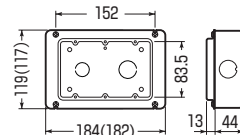

●電着塗装(黒色)されています。

●1個用は3分スタット付です。

●2~6個用はスタットバー(スライドタイプ)による傾き防止・固定ができます。➡601頁

●仕切板が取り付けられます。➡593頁

■1個用

■1個用(塗代無)

■2個用

※()内寸法は塗代無です。

■3個用

※()内寸法は塗代無です。

■4個用

※()内寸法は塗代無です。

■5個用

※()内寸法は塗代無です。

■6個用

※()内寸法は塗代無です。

塗代付

呼び	品番	側面ノックアウト	入数	動員数	希望小売価格(税抜)
1個用	OF-CSW-1N	22・22(25・25)×4	50	1	660
2個用	OF-CSW-2N	16・22・16(19・25・19)×2 16(19)×1 22(25)×1	20	1	1,420
3個用	OF-CSW-3N	16・22・16(19・25・19)×2 16(19)×1 22(25)×1	20	1	1,760
4個用	OF-CSW-4N	16・22・22・16(19・25・25・19)×2 16(19)×1 22(25)×1	10	1	2,620
5個用	OF-CSW-5N	16・22・28・22・16(19・25・31・25・19)×2 16(19)×1 22(25)×1	10	1	3,420
6個用	OF-CSW-6N	16・22・28・28・22・16(19・25・31・31・25・19)×2 16(19)×1 22(25)×1	10	1	11,200