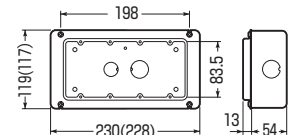

●電着塗装(黒色)されています。

●1個用は3分スタット付です。

●2~6個用はスタットバー(スライドタイプ)による傾き防止・固定ができます。➡601頁

●仕切板が取り付けられます。➡593頁

■1個用

■1個用(塗代無)

■2個用

※()内寸法は塗代無です。

■3個用

※()内寸法は塗代無です。

■4個用

※()内寸法は塗代無です。

■5個用

※()内寸法は塗代無です。

■6個用

※()内寸法は塗代無です。

塗代付

呼び	品番	側面ノックアウト	入数	動員数	希望小売価格(税抜)
1個用	OF-CSW-1N	22・22(25・25)×4	50	1	660
2個用	OF-CSW-2N	16・22・16(19・25・19)×2 16(19)×1 22(25)×1	20	1	1,420
3個用	OF-CSW-3N	16・22・16(19・25・19)×2 16(19)×1 22(25)×1	20	1	1,760
4個用	OF-CSW-4N	16・22・22・16(19・25・25・19)×2 16(19)×1 22(25)×1	10	1	2,620
5個用	OF-CSW-5N	16・22・28・22・16(19・25・31・25・19)×2 16(19)×1 22(25)×1	10	1	3,420
6個用	OF-CSW-6N	16・22・28・28・22・16(19・25・31・31・25・19)×2 16(19)×1 22(25)×1	10	1	11,200