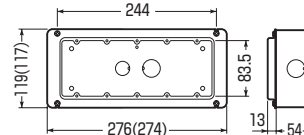

■3個用

※()内寸法は塗代無です。

■4個用

※()内寸法は塗代無です。

■5個用

※()内寸法は塗代無です。

■6個用

※()内寸法は塗代無です。

塗代付

呼び	品番	側面ノックアウト	入数	動員数	希望小売価格(税抜)
1個用	OF-CSW-1N	22・22(25・25)×4	50	1	660
2個用	OF-CSW-2N	16・22・16(19・25・19)×2 16(19)×1 22(25)×1	20	1	1,420
3個用	OF-CSW-3N	16・22・16(19・25・19)×2 16(19)×1 22(25)×1	20	1	1,760
4個用	OF-CSW-4N	16・22・22・16(19・25・25・19)×2 16(19)×1 22(25)×1	10	1	2,620
5個用	OF-CSW-5N	16・22・28・22・16(19・25・31・25・19)×2 16(19)×1 22(25)×1	10	1	3,420
6個用	OF-CSW-6N	16・22・28・28・22・16(19・25・31・31・25・19)×2 16(19)×1 22(25)×1	10	1	11,200

塗代無

呼び	品番	側面ノックアウト	入数	動員数	希望小売価格(税抜)
1個用	OF-CSW-1N-O	22・22(25・25)×4	50	1	360
2個用	OF-CSW-2N-O	16・22・16(19・25・19)×2 16(19)×1 22(25)×1	20	1	960
3個用	OF-CSW-3N-O	16・22・16(19・25・19)×2 16(19)×1 22(25)×1	20	1	1,140
4個用	OF-CSW-4N-O	16・22・22・16(19・25・25・19)×2 16(19)×1 22(25)×1	10	1	1,920
5個用	OF-CSW-5N-O	16・22・28・22・16(19・25・31・25・19)×2 16(19)×1 22(25)×1	10	1	2,580
6個用	OF-CSW-6N-O	16・22・28・28・22・16(19・25・31・31・25・19)×2 16(19)×1 22(25)×1	10	1	9,580