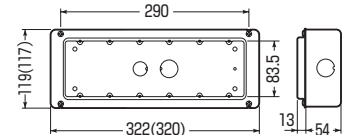

■3個用

※()内寸法は塗代無です。

■4個用

※()内寸法は塗代無です。

■5個用

※()内寸法は塗代無です。

■6個用

※()内寸法は塗代無です。

塗代付

呼び	品番	側面ノックアウト	入数	動員数	希望小売価格(税抜)
1個用	OF-CSW-1N	22・22(25・25)×4	50	1	660
2個用	OF-CSW-2N	16・22・16(19・25・19)×2 16(19)×1 22(25)×1	20	1	1,420
3個用	OF-CSW-3N	16・22・16(19・25・19)×2 16(19)×1 22(25)×1	20	1	1,760
4個用	OF-CSW-4N	16・22・22・16(19・25・25・19)×2 16(19)×1 22(25)×1	10	1	2,620
5個用	OF-CSW-5N	16・22・28・22・16(19・25・31・25・19)×2 16(19)×1 22(25)×1	10	1	3,420
6個用	OF-CSW-6N	16・22・28・28・22・16(19・25・31・31・25・19)×2 16(19)×1 22(25)×1	10	1	11,200

塗代無

呼び	品番	側面ノックアウト	入数	動員数	希望小売価格(税抜)
1個用	OF-CSW-1N-O	22・22(25・25)×4	50	1	360
2個用	OF-CSW-2N-O	16・22・16(19・25・19)×2 16(19)×1 22(25)×1	20	1	960
3個用	OF-CSW-3N-O	16・22・16(19・25・19)×2 16(19)×1 22(25)×1	20	1	1,140
4個用	OF-CSW-4N-O	16・22・22・16(19・25・25・19)×2 16(19)×1 22(25)×1	10	1	1,920
5個用	OF-CSW-5N-O	16・22・28・22・16(19・25・31・25・19)×2 16(19)×1 22(25)×1	10	1	2,580
6個用	OF-CSW-6N-O	16・22・28・28・22・16(19・25・31・31・25・19)×2 16(19)×1 22(25)×1	10	1	9,580