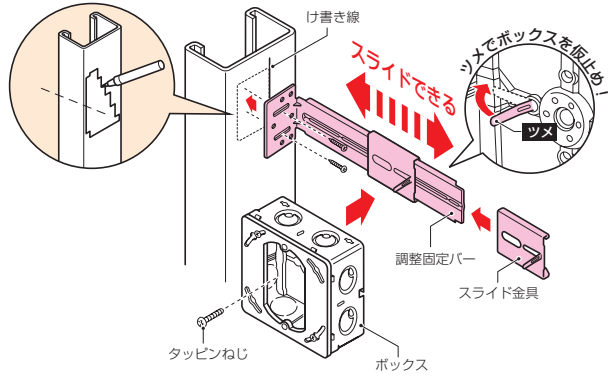

## 軽量間仕切り用 調整固定バー (スライド金具付)

KGP-130EZ

KGP-188EZ

- スライド金具付
- 両面テープ付
- 取り付け位置出しゲージ付
- 調整固定バー(1本)に  
ボックス取り付け用タッピンねじ  
・KGP-130EZ(3.5×10mm)2コ付  
・KGP-188EZ(3.5×10mm)1コ付

■KGP-130EZ

■KGP-188EZ

### ■スライド金具

- 軽量間仕切り壁へのボックスの取り付けに使用します。
- 軽量間柱の種類やサイズごとに付属品を買い揃える必要が無く、これ1本でボックスを取り付けることができます。
- ボックスの位置決め、施工後の位置修正が容易なスライド金具付。  
(ボックスをツメで仮止めし、タッピンねじ1本で固定します。)  
※スライド金具の単品もあります。
- 片面取り付けで、間柱間隔が狭い箇所等にボックスを取り付ける場合に便利です。(切断しても使用できます。)
- 両面テープ付ですから仮止めができ軽量間柱への取り付けが簡単です。
- 長さ調節機能付。KGP-130EZは連結して延長でき、KGP-188EZはバー切り欠き部よりペンチで折り取れ、短くできます。

取り付け適合表 → 602頁

品番	適合軽量間柱	適合ボックス	入数	最小入数	希望小売価格(税抜)
KGP-130EZ	●角スタッド	●スライドボックス	50	10	210
KGP-188EZ	●C型スタッド	●アウトレットボックス	50	10	330