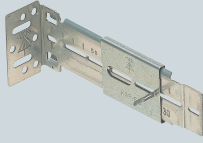

## 軽量間仕切り用 調整固定バー (スライド金具付)

KGP-130EZ

KGP-188EZ

- スライド金具付
- 両面テープ付
- 取り付け位置出しゲージ付
- 調整固定バー(1本)に  
ボックス取り付け用タッピンねじ  
・KGP-130EZ(3.5×10mm)2コ付  
・KGP-188EZ(3.5×10mm)1コ付

■KGP-130EZ

■KGP-188EZ

### ■スライド金具

- 軽量間仕切り壁へのボックスの取り付けに使用します。
- 軽量間柱の種類やサイズごとに付属品を買い揃える必要が無く、これ1本でボックスを取り付けることができます。
- ボックスの位置決め、施工後の位置修正が容易なスライド金具付。  
(ボックスをツメで仮止めし、タッピンねじ1本で固定します。)  
※スライド金具の単品もあります。
- 片面取り付けで、間柱間隔が狭い箇所等にボックスを取り付ける場合に便利です。(切断しても使用できます。)
- 両面テープ付ですから仮止めができ軽量間柱への取り付けが簡単です。
- 長さ調節機能付。KGP-130EZは連結して延長でき、KGP-188EZはバー切り欠き部よりペンチで折り取れ、短くできます。

取り付け適合表 → 602頁

品番	適合軽量間柱	適合ボックス	入数	最小入数	希望小売価格(税抜)
KGP-130EZ	●角スタッド	●スライドボックス	50	10	210
KGP-188EZ	●C型スタッド	●アウトレットボックス	50	10	330

### ■スライド金具

品番	適合	入数	希望小売価格(税抜)
KGP-EZ	調整固定バー用	10	62