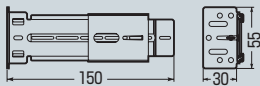

## 軽量間仕切り用 調整固定バー (スライド金具付)

KGP-130EZ

KGP-188EZ

- スライド金具付
- 両面テープ付
- 取り付け位置出しゲージ付
- 調整固定バー(1本)に  
ボックス取り付け用タッピンねじ  
・KGP-130EZ(3.5×10mm)2コ付  
・KGP-188EZ(3.5×10mm)1コ付

■KGP-130EZ

■KGP-188EZ

### ■スライド金具

- 軽量間仕切り壁へのボックスの取り付けに使用します。
- 軽量間柱の種類やサイズごとに付属品を買い揃える必要が無く、これ1本でボックスを取り付けることができます。
- ボックスの位置決め、施工後の位置修正が容易なスライド金具付。  
(ボックスをツメで仮止めし、タッピンねじ1本で固定します。)  
※スライド金具の単品もあります。
- 片面取り付けで、間柱間隔が狭い箇所等にボックスを取り付ける場合に便利です。(切断しても使用できます。)
- 両面テープ付ですから仮止めができ軽量間柱への取り付けが簡単です。
- 長さ調節機能付。KGP-130EZは連結して延長でき、KGP-188EZはバー切り欠き部よりペンチで折り取れ、短くできます。

取り付け適合表 → 602頁

品番	適合軽量間柱	適合ボックス	入数	最小入数	希望小売価格(税抜)
KGP-130EZ	●角スタッド	●スライドボックス	50	10	210
KGP-188EZ	●C型スタッド	●アウトレットボックス	50	10	330