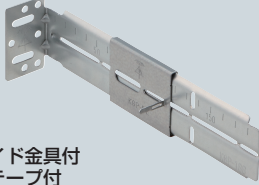

## 軽量間仕切り用 調整固定バー (スライド金具付)

KGP-130EZ

KGP-188EZ

- スライド金具付
- 両面テープ付
- 取り付け位置出しゲージ付
- 調整固定バー(1本)に  
ボックス取り付け用タッピンねじ  
・KGP-130EZ(3.5×10mm)2コ付  
・KGP-188EZ(3.5×10mm)1コ付

■KGP-130EZ

■KGP-188EZ

### ■スライド金具

- 軽量間仕切り壁へのボックスの取り付けに使用します。
- 軽量間柱の種類やサイズごとに付属品を買い揃える必要が無く、これ1本でボックスを取り付けることができます。
- ボックスの位置決め、施工後の位置修正が容易なスライド金具付。  
(ボックスをツメで仮止めし、タッピンねじ1本で固定します。)  
※スライド金具の単品もあります。
- 片面取り付けで、間柱間隔が狭い箇所等にボックスを取り付ける場合に便利です。(切断しても使用できます。)
- 両面テープ付ですから仮止めができ軽量間柱への取り付けが簡単です。
- 長さ調節機能付。KGP-130EZは連結して延長でき、KGP-188EZはバー切り欠き部よりペンチで折り取れ、短くできます。

取り付け適合表 → 602頁

品番	適合軽量間柱	適合ボックス	入数	最小入数	希望小売価格(税抜)
KGP-130EZ	●角スタッド	●スライドボックス	50	10	210
KGP-188EZ	●C型スタッド	●アウトレットボックス	50	10	330