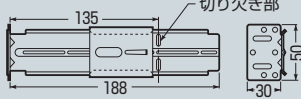

## 軽量間仕切り用 調整固定バー (スライド金具付)

KGP-130EZ

KGP-188EZ

- スライド金具付
- 両面テープ付
- 取り付け位置出しゲージ付
- 調整固定バー(1本)に  
ボックス取り付け用タッピンねじ  
・KGP-130EZ(3.5×10mm)2コ付  
・KGP-188EZ(3.5×10mm)1コ付

■KGP-130EZ

■KGP-188EZ

### ■スライド金具

- 軽量間仕切り壁へのボックスの取り付けに使用します。
- 軽量間柱の種類やサイズごとに付属品を買い揃える必要が無く、これ1本でボックスを取り付けることができます。
- ボックスの位置決め、施工後の位置修正が容易なスライド金具付。  
(ボックスをツメで仮止めし、タッピンねじ1本で固定します。)  
※スライド金具の単品もあります。
- 片面取り付けで、間柱間隔が狭い箇所等にボックスを取り付ける場合に便利です。(切断しても使用できます。)
- 両面テープ付ですから仮止めができ軽量間柱への取り付けが簡単です。
- 長さ調節機能付。KGP-130EZは連結して延長でき、KGP-188EZはバー切り欠き部よりペンチで折り取れ、短くできます。

取り付け適合表 → 602頁

品番	適合軽量間柱	適合ボックス	入数	最小入数	希望小売価格(税抜)
KGP-130EZ	●角スタッド	●スライドボックス	50	10	210
KGP-188EZ	●C型スタッド	●アウトレットボックス	50	10	330