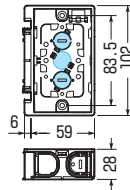

浅形スライドボックス

浅形(深さ28mm)

アルミ箱付
SBアダプター適合
856・857頁

直接配管
PF16

※一部ボックスを除く

小判穴
ダレン穴
ホルソー穴あけ対応品
※タッピンねじ付

※ボックス内の広さを確保できる
ブラックカバー付
取り外し簡単・外すと4ヶ用・
付けていれば3ヶ用にサイズ
ダウンできます。

861頁

- ●深さ28mm! 薄壁に最適です。
  (標準品より8mm浅い)
- ●ボックスの背合わせもできます。
- ●磁石を取り付ければボックス穴を
  ホルソーで簡単にあけられます。

●適合磁石 858・859頁

NBS-1・NBS-3A・NBS-3B
NBS-40S

※図面中の●はアッターキャッチ
磁石の取り付け位置です。

■SBS

ノックC

■SBS-3W

■SBS-W・SBS-WM

※SBS-WMは仕切板付です。

■SBS-4W

ノック詳細 790・791頁

種類	品番	管の種類別、接続可能本数(片面)									適合仕切板(品番)		入数	最小入数	希望小売価格(税抜)
		TLフレキ			PF管			CD管			上下 仕切り用	左右 仕切り用			
		14	16	22	14	16	22	14	16	22					
アルミ箱付	1ヶ用 SBS	2	2	—	2	2	—	2	2	—	1M-S	5M	—	100	130
	2ヶ用 SBS-W	2	2	—	4	2	—	2	4	—	—	2M-S	50	10	400
	2ヶ用 SBS-WM	2	2	—	4	2	—	2	4	—	—	2M-S付	50	10	450
	3ヶ用 SBS-3W	4	2	—	6	2	—	4	6	—	—	2M-S付	20	1	1,020
4ヶ用 SBS-4W	8	—	—	8	—	—	8	8	—	—	2M-S付	20	1	1,710