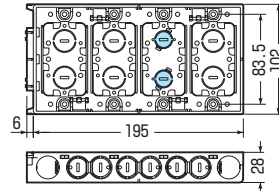

■SBS-4W

ノックD,E

ノック詳細 790・791頁

種類	品番	管の種類別、接続可能本数(片面)									適合仕切板(品番)		入数	最小入数	希望小売価格(税抜)
		TLフレキ			PF管			CD管			上下 仕切り用	左右 仕切り用			
		14	16	22	14	16	22	14	16	22					
アルミ箱付	1ヶ用 SBS	2	2	—	2	2	—	2	2	—	1M-S	5M	—	100	130
	2ヶ用 SBS-W	2	2	—	4	2	—	2	4	—	—	2M-S	50	10	400
	2ヶ用 SBS-WM	2	2	—	4	2	—	2	4	—	—	2M-S付	50	10	450
	3ヶ用 SBS-3W	4	2	—	6	2	—	4	6	—	—	2M-S付	20	1	1,020
4ヶ用 SBS-4W	8	—	—	8	—	—	8	8	—	—	2M-S付	20	1	1,710