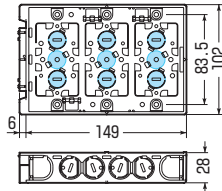

■SBS-3W

ノックD