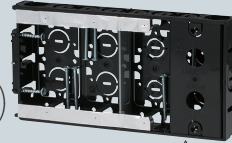

## 浅形(深さ28mm)

アルミ箱付  
SBアダプター適合  
856・857頁

直接配管  
PF16

※一部ボックスを除く

小判穴  
ダレン穴  
ホルソー穴あけ対応品  
※タッピンねじ付

SBS

SBS-W

SBS-WM  
・仕切板(2M-S)付

SBS-3W  
・仕切板(2M-S)付

SBS-4W  
・仕切板(2M-S)付  
・ブラックカバー付

※ボックス内の広さを確保できる  
ブラックカバー付  
取り外し簡単・外すと4ヶ用・  
付けていれば3ヶ用にサイズ  
ダウンできます。

861頁

- 深さ28mm! 薄壁に最適です。  
(標準品より8mm浅い)
- ボックスの背合わせもできます。
- 磁石を取り付ければボックス穴を  
ホルソーで簡単にあけられます。