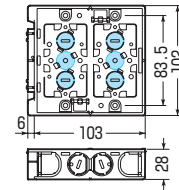

■SBS-W・SBS-WM

ノックC,D

※SBS-WMは仕切板付です。