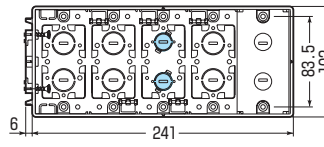

- 深さ45mm! (標準品より9mm深い)
- 磁石を取り付ければボックス穴をホルソーで簡単にあけられます。

● 適合磁石 858・859頁

NBS-1・NBS-3A・NBS-3B
NBS-6・NBS-30・NBS-40

※図面中の●はアッターキャッチ磁石の取り付け位置です。

■SBY

■SBY-W・SBY-WM

※SBY-WMは仕切板付です。

■SBY-3W

■SBY-4W

■SBY-5W

ノック詳細 790・791頁

種類	品番	管の種類別、接続可能本数(片面)										適合仕切板(品番)		入数	最小入数	希望小売価格(税抜)
		TLフレキ			PF管			CD管				上下仕切り用	左右仕切り用			
アルミ箔付	1ヶ用 SBY	2	2	2	2	2	2	2	2	2	—	—	50	1	180	
	2ヶ用 SBY-W	2	—	—	2	—	—	2	2	—	—	2M-Y	20	1	520	
	2ヶ用 SBY-WM	2	—	—	2	—	—	2	2	—	—	2M-Y付	20	1	620	
	3ヶ用 SBY-3W	6	—	—	6	—	—	6	6	—	—	2M-Y付	20	1	1,450	
	4ヶ用 SBY-4W	2	2	2	2	5	5	2	2	2	—	2M-Y付	20	1	2,400	
5ヶ用 SBY-5W	10	—	—	10	—	—	10	10	—	—	2M-Y付	10	1	3,140		