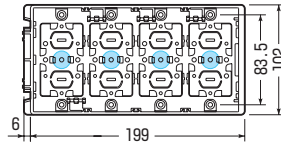

- 深さ45mm! (標準品より9mm深い)
- 磁石を取り付ければボックス穴をホルソーで簡単にあけられます。

● 適合磁石 858・859頁

NBS-1・NBS-3A・NBS-3B
NBS-6・NBS-30・NBS-40

※図面中の●はアッターキャッチ磁石の取り付け位置です。

■SBY

■SBY-W・SBY-WM

※SBY-WMは仕切板付です。

■SBY-3W

■SBY-4W

■SBY-5W

ノック詳細 790・791頁

種類	品番	管の種類別、接続可能本数(片面)										適合仕切板(品番)		入数	最小入数	希望小売価格(税抜)
		TLフレキ			PF管			CD管				上下仕切り用	左右仕切り用			
アルミ箔付	1ヶ用 SBY	2	2	2	2	2	2	2	2	2	—	—	50	1	180	
	2ヶ用 SBY-W	2	—	—	2	—	—	2	2	—	—	2M-Y	20	1	520	
	2ヶ用 SBY-WM	2	—	—	2	—	—	2	2	—	—	2M-Y付	20	1	620	
	3ヶ用 SBY-3W	6	—	—	6	—	—	6	6	—	—	2M-Y付	20	1	1,450	
	4ヶ用 SBY-4W	2	2	2	2	5	5	2	2	2	—	2M-Y付	20	1	2,400	
5ヶ用 SBY-5W	10	—	—	10	—	—	10	10	—	—	2M-Y付	10	1	3,140		