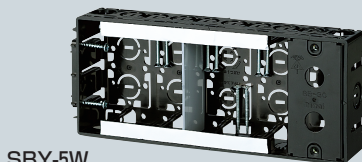

深形スライドボックス

深形(深さ45mm)

アルミ
箔付

SBアダプター適合
856・857頁

小判穴
4ヶ用
ホルソー
穴あけ
対応品

※タッピンねじ付

※ボックス内の広さを確保できる
ブラックカバー付
取り外し簡単・外すと5ヶ用・
付けていれば4ヶ用にサイズ
ダウンできます。

861頁

- 深さ45mm! (標準品より9mm深い)
- 磁石を取り付ければボックス穴をホルソーで簡単にあけられます。

● 適合磁石 858・859頁

NBS-1・NBS-3A・NBS-3B
NBS-6・NBS-30・NBS-40

※図面中の●はアッターキャッチ磁石の取り付け位置です。

■SBY

■SBY-W・SBY-WM

※SBY-WMは仕切板付です。

■SBY-3W

■SBY-4W

■SBY-5W

ノック詳細 790・791頁

種類	品番	管の種類別、接続可能本数(片面)										適合仕切板(品番)		入数	最小入数	希望小売価格(税抜)
		TLフレキ			PF管			CD管				上下仕切り用	左右仕切り用			
アルミ箔付	1ヶ用 SBY	2	2	2	2	2	2	2	2	2	—	—	50	1	180	
	2ヶ用 SBY-W	2	—	—	2	—	—	2	2	—	—	2M-Y	20	1	520	
	2ヶ用 SBY-WM	2	—	—	2	—	—	2	2	—	—	2M-Y付	20	1	620	
	3ヶ用 SBY-3W	6	—	—	6	—	—	6	6	—	—	2M-Y付	20	1	1,450	
	4ヶ用 SBY-4W	2	2	2	2	5	5	2	2	2	—	2M-Y付	20	1	2,400	
5ヶ用 SBY-5W	10	—	—	10	—	—	10	10	—	—	2M-Y付	10	1	3,140		