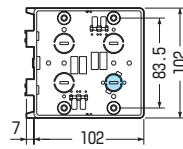

- 深さ45mm! (標準品より9mm深い)
- 磁石を取り付ければボックス穴をホルソーで簡単にあけられます。

● 適合磁石 858・859頁

NBS-1・NBS-3A・NBS-3B
NBS-6・NBS-30・NBS-40

※図面中の●はアッターキャッチ磁石の取り付け位置です。

■SBY

■SBY-W・SBY-WM

※SBY-WMは仕切板付です。

■SBY-3W

■SBY-4W

■SBY-5W

ノック詳細 790・791頁

種類	品番	管の種類別、接続可能本数(片面)										適合仕切板(品番)		入数	最小入数	希望小売価格(税抜)
		TLフレキ			PF管			CD管				上下仕切り用	左右仕切り用			
アルミ箔付	1ヶ用 SBY	2	2	2	2	2	2	2	2	2	—	—	50	1	180	
	2ヶ用 SBY-W	2	—	—	2	—	—	2	2	—	—	2M-Y	20	1	520	
	2ヶ用 SBY-WM	2	—	—	2	—	—	2	2	—	—	2M-Y付	20	1	620	
	3ヶ用 SBY-3W	6	—	—	6	—	—	6	6	—	—	2M-Y付	20	1	1,450	
	4ヶ用 SBY-4W	2	2	2	2	5	5	2	2	2	—	2M-Y付	20	1	2,400	
5ヶ用 SBY-5W	10	—	—	10	—	—	10	10	—	—	2M-Y付	10	1	3,140		