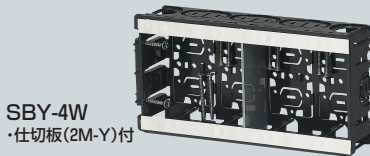

深形スライドボックス

深形(深さ45mm)

アルミ
箔付

SBアダプター適合
856・857頁

小判穴
4ヶ用
ホルソー
穴あけ
対応品

※タッピンねじ付

※ボックス内の広さを確保できる
ブラックカバー付
取り外し簡単・外すと5ヶ用・
付けていれば4ヶ用にサイズ
ダウンできます。

861頁

- 深さ45mm! (標準品より9mm深い)
- 磁石を取り付ければボックス穴をホルソーで簡単にあけられます。

● 適合磁石 858・859頁

NBS-1・NBS-3A・NBS-3B
NBS-6・NBS-30・NBS-40

※図面中の●はアッターキャッチ磁石の取り付け位置です。

■SBY

■SBY-W・SBY-WM

※SBY-WMは仕切板付です。

■SBY-3W

■SBY-4W

■SBY-5W

ノック詳細 790・791頁

種類	品番	管の種類別、接続可能本数(片面)										適合仕切板(品番)		入数	最小入数	希望小売価格(税抜)
		TLフレキ			PF管			CD管				上下仕切り用	左右仕切り用			
アルミ箔付	1ヶ用 SBY	2	2	2	2	2	2	2	2	2	—	—	50	1	180	
	2ヶ用 SBY-W	2	—	—	2	—	—	2	2	—	—	2M-Y	20	1	520	
	2ヶ用 SBY-WM	2	—	—	2	—	—	2	2	—	—	2M-Y付	20	1	620	
	3ヶ用 SBY-3W	6	—	—	6	—	—	6	6	—	—	2M-Y付	20	1	1,450	
	4ヶ用 SBY-4W	2	2	2	2	5	5	2	2	2	—	2M-Y付	20	1	2,400	
5ヶ用 SBY-5W	10	—	—	10	—	—	10	10	—	—	2M-Y付	10	1	3,140		