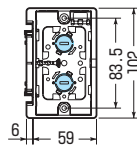

深形スライドボックス

深形(深さ45mm)

アルミ
箔付

SBアダプター適合
856・857頁

小判穴
4ヶ用
ホルソー
穴あけ
対応品

※タッピンねじ付

※ボックス内の広さを確保できる
ブラックカバー付
取り外し簡単・外すと5ヶ用・
付けていれば4ヶ用にサイズ
ダウンできます。

861頁

- 深さ45mm! (標準品より9mm深い)
- 磁石を取り付ければボックス穴をホルソーで簡単にあけられます。

● 適合磁石 858・859頁

NBS-1・NBS-3A・NBS-3B
NBS-6・NBS-30・NBS-40

※図面中の●はアッターキャッチ磁石の取り付け位置です。

■SBY

■SBY-W・SBY-WM

※SBY-WMは仕切板付です。

■SBY-3W

■SBY-4W

■SBY-5W

ノック詳細 790・791頁

種類	品番	管の種類別、接続可能本数(片面)										適合仕切板(品番)		入数	最小入数	希望小売価格(税抜)
		TLフレキ			PF管			CD管				上下仕切り用	左右仕切り用			
アルミ箔付	1ヶ用 SBY	2	2	2	2	2	2	2	2	2	—	—	50	1	180	
	2ヶ用 SBY-W	2	—	—	2	—	—	2	2	—	—	2M-Y	20	1	520	
	2ヶ用 SBY-WM	2	—	—	2	—	—	2	2	—	—	2M-Y付	20	1	620	
	3ヶ用 SBY-3W	6	—	—	6	—	—	6	6	—	—	2M-Y付	20	1	1,450	
	4ヶ用 SBY-4W	2	2	2	2	5	5	2	2	2	—	2M-Y付	20	1	2,400	
5ヶ用 SBY-5W	10	—	—	10	—	—	10	10	—	—	2M-Y付	10	1	3,140		