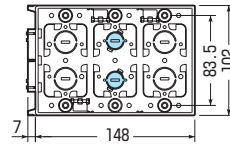

深形スライドボックス

深形(深さ45mm)

アルミ
箔付

SBアダプター適合
856・857頁

小判穴
4ヶ用
ホルソー
穴あけ
対応品

※タッピンねじ付

※ボックス内の広さを確保できる
ブラックカバー付
取り外し簡単・外すと5ヶ用・
付けていれば4ヶ用にサイズ
ダウンできます。

861頁

- 深さ45mm! (標準品より9mm深い)
- 磁石を取り付ければボックス穴をホルソーで簡単にあけられます。

● 適合磁石 858・859頁

NBS-1・NBS-3A・NBS-3B
NBS-6・NBS-30・NBS-40

※図面中の●はアッターキャッチ磁石の取り付け位置です。

■SBY

■SBY-W・SBY-WM

※SBY-WMは仕切板付です。

■SBY-3W

■SBY-4W

■SBY-5W

ノック詳細 790・791頁

種類	品番	管の種類別、接続可能本数(片面)										適合仕切板(品番)		入数	最小入数	希望小売価格(税抜)
		TLフレキ			PF管			CD管				上下仕切り用	左右仕切り用			
アルミ箔付	1ヶ用 SBY	2	2	2	2	2	2	2	2	2	—	—	50	1	180	
	2ヶ用 SBY-W	2	—	—	2	—	—	2	2	—	—	2M-Y	20	1	520	
	2ヶ用 SBY-WM	2	—	—	2	—	—	2	2	—	—	2M-Y付	20	1	620	
	3ヶ用 SBY-3W	6	—	—	6	—	—	6	6	—	—	2M-Y付	20	1	1,450	
	4ヶ用 SBY-4W	2	2	2	2	5	5	2	2	2	—	2M-Y付	20	1	2,400	
5ヶ用 SBY-5W	10	—	—	10	—	—	10	10	—	—	2M-Y付	10	1	3,140		