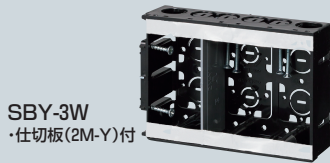

深形スライドボックス

深形(深さ45mm)

アルミ
箔付

SBアダプター適合
856・857頁

小判穴
4ヶ用
ホルソー
穴あけ
対応品

※タッピンねじ付

※ボックス内の広さを確保できる
ブラックカバー付
取り外し簡単・外すと5ヶ用・
付けていれば4ヶ用にサイズ
ダウンできます。

861頁

- 深さ45mm! (標準品より9mm深い)
- 磁石を取り付ければボックス穴をホルソーで簡単にあけられます。

● 適合磁石 858・859頁

NBS-1・NBS-3A・NBS-3B
NBS-6・NBS-30・NBS-40

※図面中の●はアッターキャッチ磁石の取り付け位置です。

■SBY

■SBY-W・SBY-WM

※SBY-WMは仕切板付です。

■SBY-3W

■SBY-4W

■SBY-5W

ノック詳細 790・791頁

種類	品番	管の種類別、接続可能本数(片面)										適合仕切板(品番)		入数	最小入数	希望小売価格(税抜)
		TLフレキ			PF管			CD管				上下仕切り用	左右仕切り用			
アルミ箔付	1ヶ用 SBY	2	2	2	2	2	2	2	2	2	—	—	50	1	180	
	2ヶ用 SBY-W	2	—	—	2	—	—	2	2	—	—	2M-Y	20	1	520	
	2ヶ用 SBY-WM	2	—	—	2	—	—	2	2	—	—	2M-Y付	20	1	620	
	3ヶ用 SBY-3W	6	—	—	6	—	—	6	6	—	—	2M-Y付	20	1	1,450	
	4ヶ用 SBY-4W	2	2	2	2	5	5	2	2	2	—	2M-Y付	20	1	2,400	
5ヶ用 SBY-5W	10	—	—	10	—	—	10	10	—	—	2M-Y付	10	1	3,140		