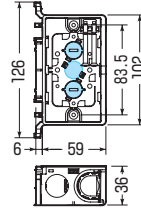

耳付スライドボックス

標準品 (深さ36mm)

アルミ箱付

SBアダプター適合
→ 856・857頁

直接配管
PF22

※2ヶ用を除く

SBM

SBM-W

SBM-WM
・仕切板(2M)付

小判穴
タル穴
ホルソー穴あけ対応品
SBM
※タッピンねじ付

- 耳は叩いても割れず、ビス固定が容易な斜構造のビス穴です。
- 耳を折り取ることができます。
- 磁石を取り付ければボックス穴をホルソーで簡単にあけられます。

●適合磁石 → 858・859頁

NBS-1・NBS-3A・NBS-3B
NBS-6・NBS-30・NBS-40

※図面中の●はアッターキャッチ磁石の取り付け位置です。

■SBM

ノックA,E

■SBM-W・SBM-WM

ノックD,E

※SBM-WMは仕切板付です。

ノック詳細 → 790・791頁

種類	品番	管の種類別、接続可能本数(片面)									適合仕切板(品番)		入数	最小入数	希望小売価格(税抜)	
		TLフレキ			PF管			CD管			上下仕切り用	左右仕切り用				
アルミ箱付	1ヶ用	SBM	2	1	1	2	1	1	1	2	1	1M	5M	100	10	130
	2ヶ用	SBM-W	4	—	—	4	—	—	4	4	—	—	2M	100	10	400
	2ヶ用	SBM-WM	4	—	—	4	—	—	4	4	—	—	2M付	100	10	450