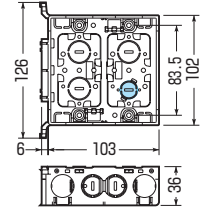

耳付スライドボックス

標準品 (深さ36mm)

アルミ箱付

SBアダプター適合
→ 856・857頁

直接配管
PF22

※2ヶ用を除く

SBM

SBM-W

SBM-WM
・仕切板(2M)付

小判穴
タル穴
ホルソー穴あけ対応品
SBM
※タッピンねじ付

- 耳は叩いても割れず、ビス固定が容易な斜構造のビス穴です。
- 耳を折り取ることができます。
- 磁石を取り付ければボックス穴をホルソーで簡単にあけられます。

●適合磁石 → 858・859頁

NBS-1・NBS-3A・NBS-3B
NBS-6・NBS-30・NBS-40

※図面中の●はアッターキャッチ磁石の取り付け位置です。

■SBM

ノックA,E

■SBM-W・SBM-WM

ノックD,E

※SBM-WMは仕切板付です。

ノック詳細 → 790・791頁

種類	品番	管の種類別、接続可能本数(片面)									適合仕切板(品番)		入数	最小入数	希望小売価格(税抜)	
		TLフレキ			PF管			CD管			上下仕切り用	左右仕切り用				
アルミ箱付	1ヶ用	SBM	2	1	1	2	1	1	1	2	1	1M	5M	100	10	130
	2ヶ用	SBM-W	4	—	—	4	—	—	4	4	—	—	2M	100	10	400
	2ヶ用	SBM-WM	4	—	—	4	—	—	4	4	—	—	2M付	100	10	450