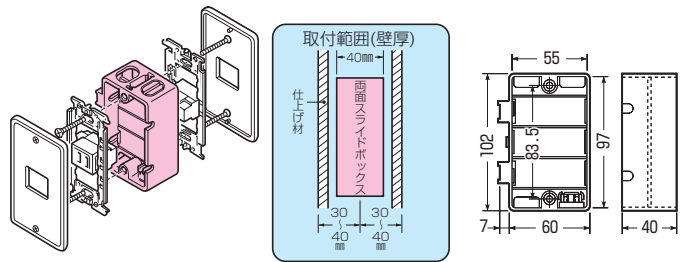

両面スライドボックス

深さ40mm(標準品よりも4mm深い)

アルミ
箱付

●適合後付け磁石
NBS-3A

- 両面使用のスライドボックスです。
- ボックスの背合わせができなかった薄壁にも取り付けOK!(壁厚60mm~)
- 底面(仕切面)のノックは打ち抜けます。
- 軽量間仕切り台座を使用して、軽量間柱にも取り付けられます。

品番	入数	希望小売価格(税抜)
RSB	20	430