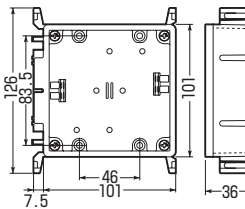

SM36L-HC

SM36L-11P

■2ヶ用

SM36L-N

深さ40mm(標準品より4mm深い)

■1ヶ用ワイド

■2ヶ用

SM40-NF

SM40-WNF
・仕切板(55M)付

■3ヶ用(3分スタート付)

SM40-3WNF
・仕切板(26MA)付

※管の接続にはコネクタをご使用ください。

●1ヶ用ワイドはケーブルのループが大きくとれ、配線がラクです。

※開口穴断面より配線器具を保護するには、あと付け継棒が便利です。 ➔ 865頁

※1ヶ用ワイド(SM36L-HC)は
ノックを折り取ればカバーを
付けたままでもボックスが取り
付けられます。

■SM36-N

■SM36L-HC

■SM36L-11P

■SM36L-N

■SM40-NF

■SM40-WNF

■SM40-3WNF(D)

※()内寸法は断熱シートです。

■標準品(深さ36mm)

品番	規格(深さ)	入数	最小入数	希望小売価格(税抜)
SM36-N	1ヶ用(36mm)	50	1	200
SM36L-HC	1ヶ用ワイド(36mm)	20	1	700
SM36L-11P	1ヶ用ワイド・丸型(36mm)	20	1	700
SM36L-N	2ヶ用(36mm)	20	1	700

■深さ40mm(標準品より4mm深い)

品番	規格(深さ)	入数	最小入数	希望小売価格(税抜)
SM40-NF	1ヶ用ワイド(40mm)	20	1	760
SM40-WNF	2ヶ用仕切板付(40mm)	20	1	780
SM40-3WNF	3ヶ用仕切板付(40mm)	20	1	1,300