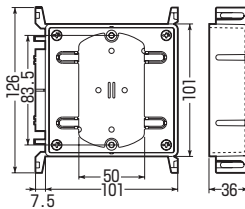

SM36L-HC

SM36L-11P

■2ヶ用

SM36L-N

深さ40mm(標準品より4mm深い)

■1ヶ用ワイド

■2ヶ用

SM40-NF

SM40-WNF
・仕切板(55M)付

■3ヶ用(3分スタート付)

SM40-3WNF
・仕切板(26MA)付

※管の接続にはコネクタをご使用ください。

●1ヶ用ワイドはケーブルのループが大きくとれ、配線がラクです。

※開口穴断面より配線器具を保護するには、あと付け継棒が便利です。 ➔ 865頁

※1ヶ用ワイド(SM36L-HC)は
ノックを折り取ればカバーを
付けたままでもボックスが取り
付けられます。

■SM36-N

■SM36L-HC

■SM36L-11P

■SM36L-N

■SM40-NF

■SM40-WNF

■SM40-3WNF(D)

※()内寸法は断熱シートです。

■標準品(深さ36mm)

品番	規格(深さ)	入数	最小入数	希望小売価格(税抜)
SM36-N	1ヶ用(36mm)	50	1	200
SM36L-HC	1ヶ用ワイド(36mm)	20	1	700
SM36L-11P	1ヶ用ワイド・丸型(36mm)	20	1	700
SM36L-N	2ヶ用(36mm)	20	1	700

■深さ40mm(標準品より4mm深い)

品番	規格(深さ)	入数	最小入数	希望小売価格(税抜)
SM40-NF	1ヶ用ワイド(40mm)	20	1	760
SM40-WNF	2ヶ用仕切板付(40mm)	20	1	780
SM40-3WNF	3ヶ用仕切板付(40mm)	20	1	1,300