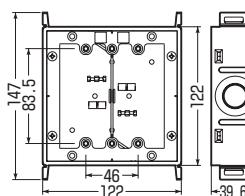

SM40-WNF
・仕切板(55M)付

■3ヶ用(3分スタート付)

SM40-3WNF
・仕切板(26MA)付

※管の接続にはコネクタをご使用ください。

●1ヶ用ワイドはケーブルのループが大きくとれ、配線がラクです。

※開口穴断面より配線器具を保護するには、あと付け継棒が便利です。 ➔ 865頁

※1ヶ用ワイド(SM36L-HC)は
ノックを折り取ればカバーを
付けたままでもボックスが取り
付けられます。

■SM36-N

■SM36L-HC

■SM36L-11P

■SM36L-N

■SM40-NF

■SM40-WNF

■SM40-3WNF(D)

※()内寸法は断熱シートです。

■標準品(深さ36mm)

品番	規格(深さ)	入数	最小入数	希望小売価格(税抜)
SM36-N	1ヶ用(36mm)	50	1	200
SM36L-HC	1ヶ用ワイド(36mm)	20	1	700
SM36L-11P	1ヶ用ワイド・丸型(36mm)	20	1	700
SM36L-N	2ヶ用(36mm)	20	1	700

■深さ40mm(標準品より4mm深い)

品番	規格(深さ)	入数	最小入数	希望小売価格(税抜)
SM40-NF	1ヶ用ワイド(40mm)	20	1	760
SM40-WNF	2ヶ用仕切板付(40mm)	20	1	780
SM40-3WNF	3ヶ用仕切板付(40mm)	20	1	1,300