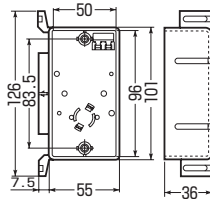

SM36L-HC

SM36L-11P

■2ヶ用

SM36L-N

深さ40mm(標準品より4mm深い)

■1ヶ用ワイド

■2ヶ用

SM40-NF

SM40-WNF
・仕切板(55M)付

■3ヶ用(3分スタート付)

SM40-3WNF
・仕切板(26MA)付

※管の接続にはコネクタをご使用ください。

●1ヶ用ワイドはケーブルのループが大きくとれ、配線がラクです。

※開口穴断面より配線器具を保護するには、あと付け継棒が便利です。 ➔ 865頁

※1ヶ用ワイド(SM36L-HC)は
ノックを折り取ればカバーを
付けたままでもボックスが取り
付けられます。

■SM36-N

■SM36L-HC

■SM36L-11P

■SM36L-N

■SM40-NF

■SM40-WNF

■SM40-3WNF(D)

※()内寸法は断熱シートです。

■標準品(深さ36mm)

品番	規格(深さ)	入数	最小入数	希望小売価格(税抜)
SM36-N	1ヶ用(36mm)	50	1	200
SM36L-HC	1ヶ用ワイド(36mm)	20	1	700
SM36L-11P	1ヶ用ワイド・丸型(36mm)	20	1	700
SM36L-N	2ヶ用(36mm)	20	1	700

■深さ40mm(標準品より4mm深い)

品番	規格(深さ)	入数	最小入数	希望小売価格(税抜)
SM40-NF	1ヶ用ワイド(40mm)	20	1	760
SM40-WNF	2ヶ用仕切板付(40mm)	20	1	780
SM40-3WNF	3ヶ用仕切板付(40mm)	20	1	1,300