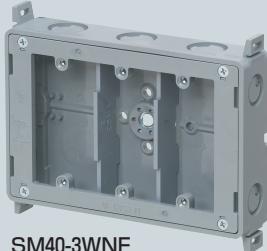

UR都市機構仕様(EG-106-1)

アルミ
箱付

適合仕切板
➔ 21頁

SBアダプター適合
➔ 856・857頁

標準品(深さ36mm)

■1ヶ用

SM36-N

■1ヶ用ワイド

SM36L-HC

SM36L-11P

■2ヶ用

SM36L-N

深さ40mm(標準品より4mm深い)

■1ヶ用ワイド

■2ヶ用

SM40-NF

SM40-WNF
・仕切板(55M)付

■3ヶ用(3分スタート付)

SM40-3WNF
・仕切板(26MA)付

※管の接続にはコネクタをご使用ください。

●1ヶ用ワイドはケーブルのループが大きくとれ、配線がラクです。

※開口穴断面より配線器具を保護するには、あと付け継棒が便利です。 ➔ 865頁

※1ヶ用ワイド(SM36L-HC)は
ノックを折り取ればカバーを
付けたままでもボックスが取り
付けられます。

■SM36-N