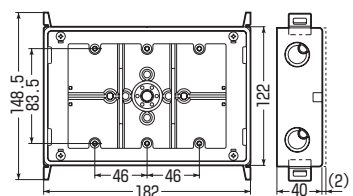

SM40-WNF
・仕切板(55M)付

■3ヶ用(3分スタート付)

SM40-3WNF
・仕切板(26MA)付

※管の接続にはコネクタをご使用ください。

●1ヶ用ワイドはケーブルのループが大きくとれ、配線がラクです。

※開口穴断面より配線器具を保護するには、あと付け継棒が便利です。 ➔ 865頁

※1ヶ用ワイド(SM36L-HC)は
ノックを折り取ればカバーを
付けたままでもボックスが取り
付けられます。

■SM36-N

■SM36L-HC

■SM36L-11P

■SM36L-N

■SM40-NF

■SM40-WNF

■SM40-3WNF(D)

※()内寸法は断熱シートです。

■標準品(深さ36mm)

品番	規格(深さ)	入数	最小入数	希望小売価格(税抜)
SM36-N	1ヶ用(36mm)	50	1	200
SM36L-HC	1ヶ用ワイド(36mm)	20	1	700
SM36L-11P	1ヶ用ワイド・丸型(36mm)	20	1	700
SM36L-N	2ヶ用(36mm)	20	1	700

■深さ40mm(標準品より4mm深い)

品番	規格(深さ)	入数	最小入数	希望小売価格(税抜)
SM40-NF	1ヶ用ワイド(40mm)	20	1	760
SM40-WNF	2ヶ用仕切板付(40mm)	20	1	780
SM40-3WNF	3ヶ用仕切板付(40mm)	20	1	1,300