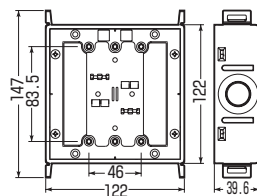

SM40-WNF
・仕切板(55M)付

■3ヶ用(3分スタート付)

SM40-3WNF
・仕切板(26MA)付

※管の接続にはコネクタをご使用ください。

●1ヶ用ワイドはケーブルのループが大きくとれ、配線がラクです。

※開口穴断面より配線器具を保護するには、あと付け継棒が便利です。 ➔ 865頁

※1ヶ用ワイド(SM36L-HC)は
ノックを折り取ればカバーを
付けたままでもボックスが取り
付けられます。

■SM36-N

■SM36L-HC

■SM36L-11P

■SM36L-N

■SM40-NF

■SM40-WNF

■SM40-3WNF(D)

※()内寸法は断熱シートです。

■標準品(深さ36mm)

品番	規格(深さ)	入数	最小入数	希望小売価格(税抜)
SM36-N	1ヶ用(36mm)	50	1	200
SM36L-HC	1ヶ用ワイド(36mm)	20	1	700
SM36L-11P	1ヶ用ワイド・丸型(36mm)	20	1	700
SM36L-N	2ヶ用(36mm)	20	1	700

■深さ40mm(標準品より4mm深い)

品番	規格(深さ)	入数	最小入数	希望小売価格(税抜)
SM40-NF	1ヶ用ワイド(40mm)	20	1	760
SM40-WNF	2ヶ用仕切板付(40mm)	20	1	780
SM40-3WNF	3ヶ用仕切板付(40mm)	20	1	1,300