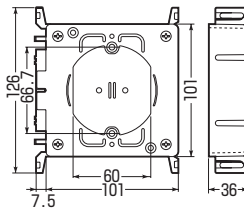

SM36L-HC

SM36L-11P

■2ヶ用

SM36L-N

深さ40mm(標準品より4mm深い)

■1ヶ用ワイド

■2ヶ用

SM40-NF

SM40-WNF
・仕切板(55M)付

■3ヶ用(3分スタート付)

SM40-3WNF
・仕切板(26MA)付

※管の接続にはコネクタをご使用ください。

●1ヶ用ワイドはケーブルのループが大きくとれ、配線がラクです。

※開口穴断面より配線器具を保護するには、あと付け継棒が便利です。 ➔ 865頁

※1ヶ用ワイド(SM36L-HC)は
ノックを折り取ればカバーを
付けたままでもボックスが取り
付けられます。

■SM36-N

■SM36L-HC

■SM36L-11P

■SM36L-N

■SM40-NF

■SM40-WNF

■SM40-3WNF(D)

※()内寸法は断熱シートです。

■標準品(深さ36mm)

品番	規格(深さ)	入数	最小入数	希望小売価格(税抜)
SM36-N	1ヶ用(36mm)	50	1	200
SM36L-HC	1ヶ用ワイド(36mm)	20	1	700
SM36L-11P	1ヶ用ワイド・丸型(36mm)	20	1	700
SM36L-N	2ヶ用(36mm)	20	1	700

■深さ40mm(標準品より4mm深い)

品番	規格(深さ)	入数	最小入数	希望小売価格(税抜)
SM40-NF	1ヶ用ワイド(40mm)	20	1	760
SM40-WNF	2ヶ用仕切板付(40mm)	20	1	780
SM40-3WNF	3ヶ用仕切板付(40mm)	20	1	1,300