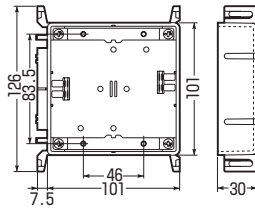

■1ヶ用ワイド

SM30L-HC

■2ヶ用

SM30L-N

SM30L-NM
・仕切板(52M)付

- 深さ30mmの浅形です。
- 1ヶ用ワイドはケーブルのループが大きくとれ、配線がラクです。

※1ヶ用ワイドはノックを折り取ればカバーを付けたままでもボックスが取り付けられます。

※開口穴断面より配線器具を保護するには、あと付け継棒が便利です。

→ 865頁

■SM30M-N

■SM30M-T

■SM30L-HC

■SM30L-N・SM30L-NM

※SM30L-NMは仕切板付です。

品番	規格(深さ)	入数	最小入数	希望小売価格(税抜)
SM30M-N	1ヶ用・浅形(30mm)	50	1	220
SM30M-T	1ヶ用ツバ付・浅形(30mm)	50	1	220
SM30L-HC	1ヶ用ワイド・浅形(30mm)	20	1	700
SM30L-N	2ヶ用・浅形(30mm)	20	1	700
SM30L-NM	2ヶ用・仕切板付(30mm)	20	1	720