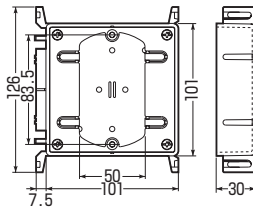

■1ヶ用ワイド

SM30L-HC

■2ヶ用

SM30L-N

SM30L-NM
・仕切板(52M)付

- 深さ30mmの浅形です。
- 1ヶ用ワイドはケーブルのループが大きくとれ、配線がラクです。

※1ヶ用ワイドはノックを折り取ればカバーを付けたままでもボックスが取り付けられます。

※開口穴断面より配線器具を保護するには、あと付け継棒が便利です。

→ 865頁

■SM30M-N

■SM30M-T

■SM30L-HC

■SM30L-N・SM30L-NM

※SM30L-NMは仕切板付です。

品番	規格(深さ)	入数	最小入数	希望小売価格(税抜)
SM30M-N	1ヶ用・浅形(30mm)	50	1	220
SM30M-T	1ヶ用ツバ付・浅形(30mm)	50	1	220
SM30L-HC	1ヶ用ワイド・浅形(30mm)	20	1	700
SM30L-N	2ヶ用・浅形(30mm)	20	1	700
SM30L-NM	2ヶ用・仕切板付(30mm)	20	1	720