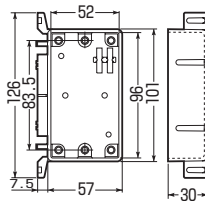

■1ヶ用ワイド

SM30L-HC

■2ヶ用

SM30L-N

SM30L-NM
・仕切板(52M)付

- 深さ30mmの浅形です。
- 1ヶ用ワイドはケーブルのループが大きくとれ、配線がラクです。

※1ヶ用ワイドはノックを折り取ればカバーを付けたままでもボックスが取り付けられます。

※開口穴断面より配線器具を保護するには、あと付け継棒が便利です。

→ 865頁

■SM30M-N

■SM30M-T

■SM30L-HC

■SM30L-N・SM30L-NM

※SM30L-NMは仕切板付です。

品番	規格(深さ)	入数	最小入数	希望小売価格(税抜)
SM30M-N	1ヶ用・浅形(30mm)	50	1	220
SM30M-T	1ヶ用ツバ付・浅形(30mm)	50	1	220
SM30L-HC	1ヶ用ワイド・浅形(30mm)	20	1	700
SM30L-N	2ヶ用・浅形(30mm)	20	1	700
SM30L-NM	2ヶ用・仕切板付(30mm)	20	1	720