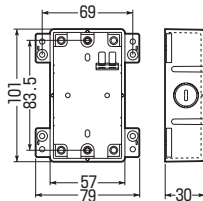

■1ヶ用ワイド

SM30L-HC

■2ヶ用

SM30L-N

SM30L-NM
・仕切板(52M)付

- 深さ30mmの浅形です。
- 1ヶ用ワイドはケーブルのループが大きくとれ、配線がラクです。

※1ヶ用ワイドはノックを折り取ればカバーを付けたままでもボックスが取り付けられます。

※開口穴断面より配線器具を保護するには、あと付け継棒が便利です。

→ 865頁

■SM30M-N

■SM30M-T

■SM30L-HC

■SM30L-N・SM30L-NM

※SM30L-NMは仕切板付です。

品番	規格(深さ)	入数	最小入数	希望小売価格(税抜)
SM30M-N	1ヶ用・浅形(30mm)	50	1	220
SM30M-T	1ヶ用ツバ付・浅形(30mm)	50	1	220
SM30L-HC	1ヶ用ワイド・浅形(30mm)	20	1	700
SM30L-N	2ヶ用・浅形(30mm)	20	1	700
SM30L-NM	2ヶ用・仕切板付(30mm)	20	1	720